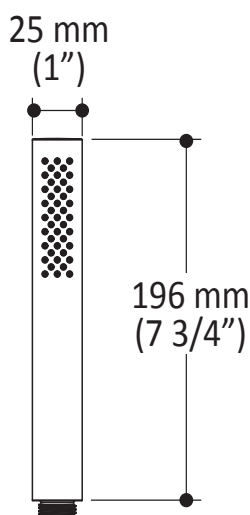

**Caractéristiques**

- Construction en laiton massif
- Conception à profil bas
- Deux entrées d'eau mâle 1/2 NPT vissée ou soudée
- Sorties d'eau mâle 1/2 NPT vissée ou soudée
- Installation horizontale ou verticale
- Une (1) sortie à plus haut débit pour bec de bain
- Ajustement total de 25.4 mm (1")
- Appuis arrière pour une meilleure stabilité lors de l'installation
- Possibilité de faire fonctionner une seule ou deux composantes simultanément
- Arrêt de limite haute température réglable intégré
- Boutons additionnels inclus pour configuration personnalisée

*Dimensions du produit :*

**Important :** Les dimensions sont approximatives et sont sujettes à changements sans préavis. Veuillez vous référer aux instructions d'installation.

**Caractéristiques**

- Construction en laiton massif
- Entrée d'eau mâle G½
- Buses souples pour un nettoyage facile du calcaire

**Couleurs (Finis)**

- Chrome : 102225-110
- Nickel pur PVS : 102225-125
- Noir mat : 102225-160

**Débit maximal**

- 7.6 L/min (2 gpm) à 80 psi

**Certifications**

Le modèle spécifié rencontre ou dépasse les normes suivantes ;

Dimensions du produit :

**Important :** Les dimensions sont approximatives et sont sujettes à changements sans préavis. Veuillez vous référer aux instructions d'installation.

**Caractéristiques**

- Construction en laiton massif
- Sortie d'eau murale avec crochet pour douchette