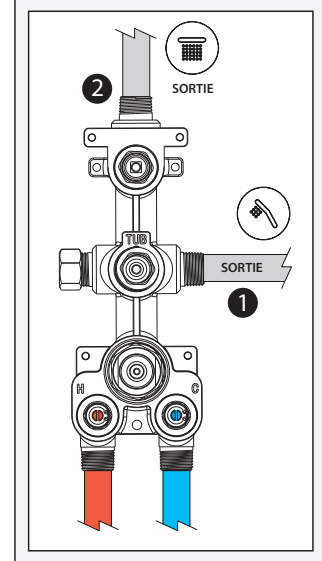

**Caractéristiques**

- Construction en laiton massif
- Conception à profil bas
- Deux entrées d'eau mâle 1/2 NPT vissée ou soudée
- Sorties d'eau mâle 1/2 NPT vissée ou soudée
- Installation horizontale ou verticale
- Une (1) sortie à plus haut débit pour bec de bain
- Ajustement total de 25.4 mm (1")
- Appuis arrière pour une meilleure stabilité lors de l'installation
- Possibilité de faire fonctionner une seule ou deux composantes simultanément
- Arrêt de limite haute température réglable intégré
- Boutons additionnels inclus pour configuration personnalisée

*Dimensions du produit :*

**Configuration 2 voies**

**Important :** Les dimensions sont approximatives et sont sujettes à changements sans préavis. Veuillez vous référer aux instructions d'installation.

**Caractéristiques**

- Construction en laiton massif
- Entrée d'eau mâle G½
- Projection d'eau ajustable à 35°
- Buses souples fait en LSR (silicone liquide) pour un nettoyage facile du calcaire

**Couleurs (Finis)**