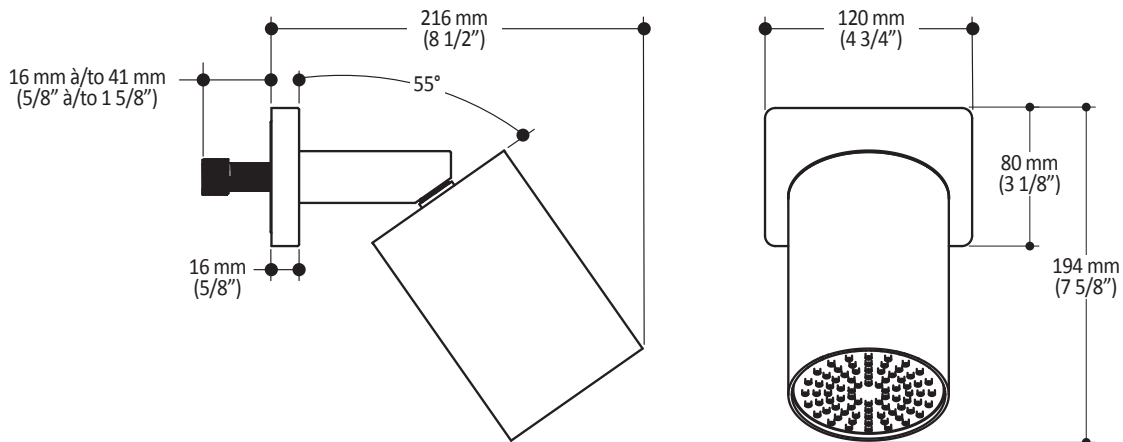

Dimensions du produit :

Important : Les dimensions sont approximatives et sont sujettes à changements sans préavis. Veuillez vous référer aux instructions d'installation.