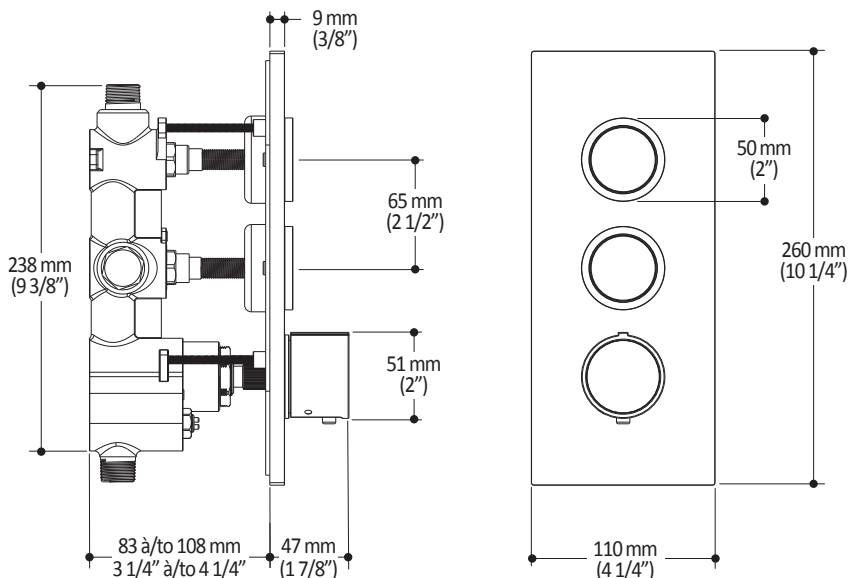

**Caractéristiques**

- Construction en laiton massif
- Conception à profil bas
- Deux entrées d'eau mâle 1/2 NPT vissée ou soudée
- Sorties d'eau mâle 1/2 NPT vissée ou soudée
- Installation horizontale ou verticale
- Une (1) sortie à plus haut débit pour bec de bain
- Ajustement total de 25.4 mm (1")
- Appuis arrière pour une meilleure stabilité lors de l'installation
- Possibilité de faire fonctionner une seule ou deux composantes simultanément
- Arrêt de limite haute température réglable intégré
- Boutons additionnels inclus pour configuration personnalisée

*Dimensions du produit :*

**Configuration 2 voies**

**Important :** Les dimensions sont approximatives et sont sujettes à changements sans préavis. Veuillez vous référer aux instructions d'installation.

**Caractéristiques**

- Construction en laiton massif
- Entrée d'eau mâle G½
- Projection d'eau ajustable à 35°
- Buses souples fait en LSR (silicone liquide) pour un nettoyage facile du calcaire

**Couleurs (Finis)**