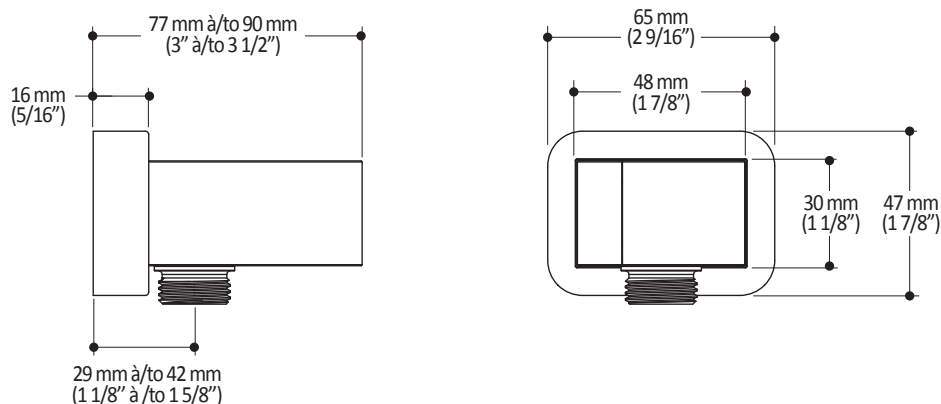

Dimensions du produit :

**Important :** Les dimensions sont approximatives et sont sujettes à changements sans préavis. Veuillez vous référer aux instructions d'installation.

**Caractéristiques**

- Construction en laiton massif
- Sortie d'eau murale avec crochet pour douchette

*Dimensions du produit :*

**Important :** Les dimensions sont approximatives et sont sujettes à changements sans préavis. Veuillez vous référer aux instructions d'installation.

**Caractéristiques**

- Connection G1/2 femelle
- Valve anti-retour intégrée