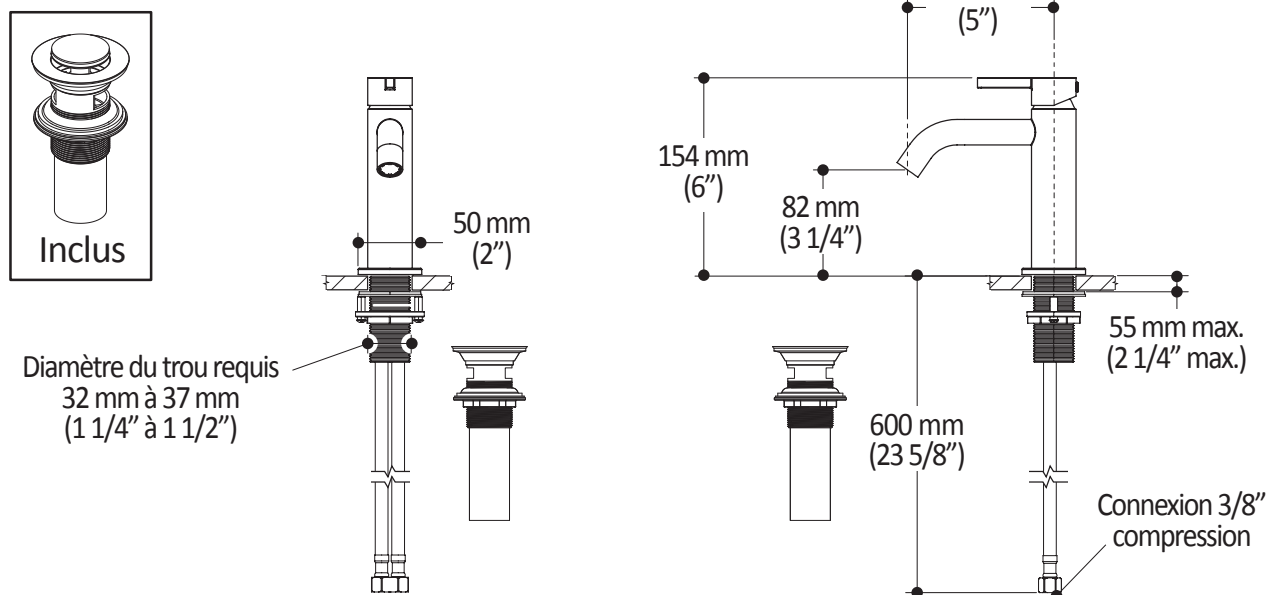

Caractéristiques

- Construction en acier inoxydable
- Jet aéré et caché
- Installation monotrou
- Cartouche à disque en céramique
- Inclus drain à pression avec trop-plein (AC1327)
- Sans plomb

Couleurs (Finis)

- Chrome : BF2108-110
- Noir mat : BF2108-160

Débit maximal

- 5.7 L/min (1.5 gpm) à 60 psi

Certifications

Le modèle spécifié rencontre ou dépasse les normes suivantes :

Notes d'installation

L'installation doit être conforme aux instructions d'installation fournies avec le produit.

Dimensions du produit :

Important : Les dimensions sont approximatives et sont sujettes à changements sans préavis. Veuillez vous référer aux instructions d'installation.