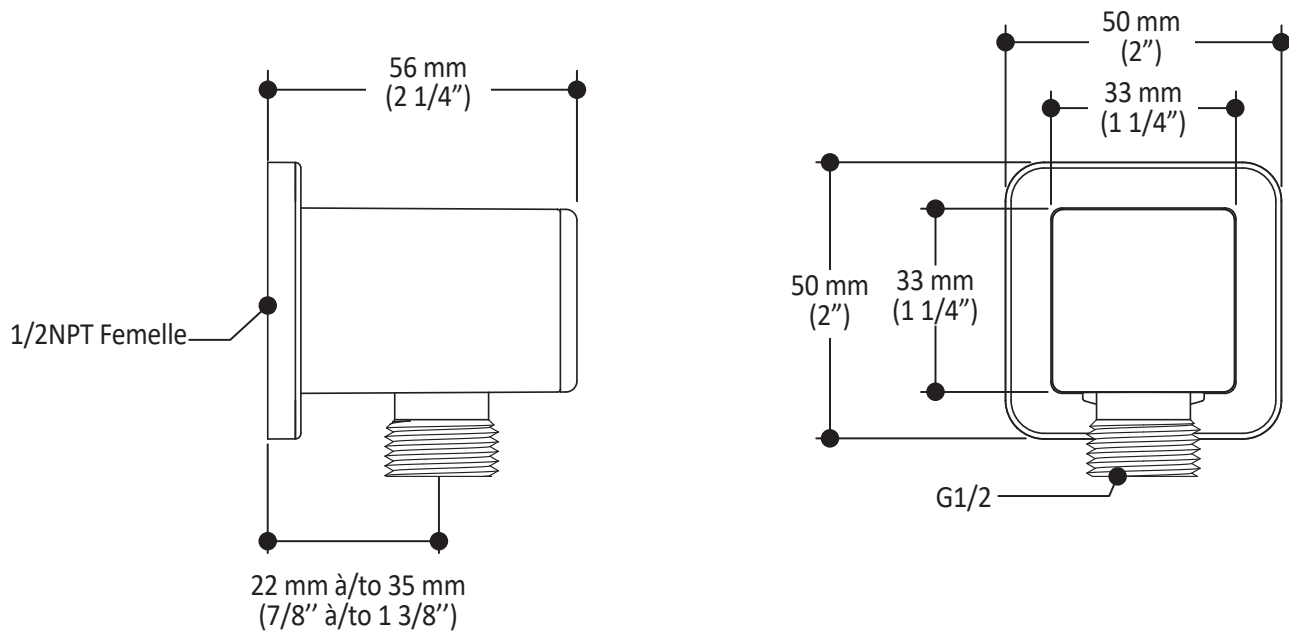

Dimensions du produit :

Important : Les dimensions sont approximatives et sont sujettes à changements sans préavis. Veuillez vous référer aux instructions d'installation.

Caractéristiques

- Entrée d'eau mâle 1/2NPT
- Dimension tête de pluie :
260 mm x 188 mm x 16 mm (10 1/4" x 7 3/8" x 5/8")
- Pointes souples pour un nettoyage facile du calcaire
- Orientation ajustable avec joint à rotule
- Bras en laiton massif et tête de pluie en plastique

Dimensions du produit :

Important : Les dimensions sont approximatives et sont sujettes à changements sans préavis. Veuillez vous référer aux instructions d'installation.

Caractéristiques

- Entrée d'eau mâle G1/2
- Dimension : 80 mm (3 1/8") x 110 (4 3/8")
- 2 fonctions directes et 1 fonction partagée
- Pointes souples pour un nettoyage facile du calcaire

Dimensions du produit :

Important : Les dimensions sont approximatives et sont sujettes à changements sans préavis. Veuillez vous référer aux instructions d'installation.

Caractéristiques

- Entrée d'eau femelle 1/2NPT
- Sortie d'eau mâle G1/2
- Connecteur ajustable en profondeur
- Fini PVS (Pulvérisation de Vapeur Solide) : procédé de haute technologie protégeant le fini de surface pour une durabilité accrue

Dimensions du produit :

Important : Les dimensions sont approximatives et sont sujettes à changements sans préavis. Veuillez vous référer aux instructions d'installation.

Caractéristiques

- Entrée d'eau 1/2" cuivre "Slip fit" ou mâle 1/2NPT avec ajustement de 76 mm (3")
- Construction en laiton massif
- Jet d'eau régulier
- Haut débit d'eau