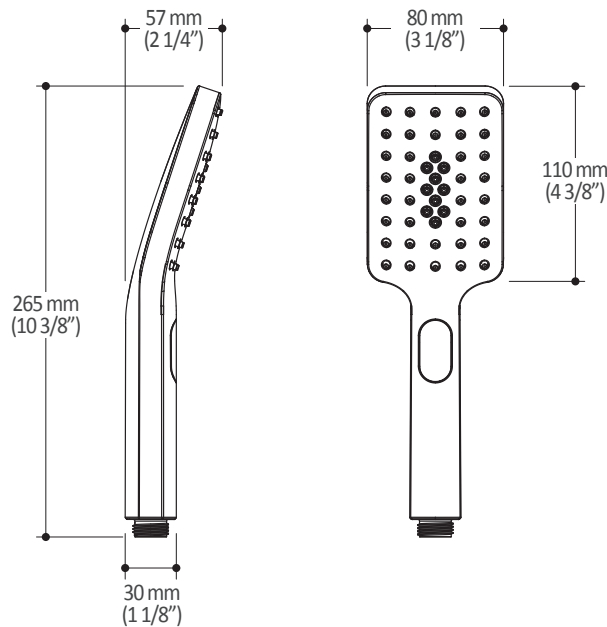

Dimensions du produit :

Important : Les dimensions sont approximatives et sont sujettes à changements sans préavis. Veuillez vous référer aux instructions d'installation.

Caractéristiques

- Entrée d'eau mâle 1/2NPT
- Dimension tête de pluie :
260 mm x 188 mm x 16 mm (10 1/4" x 7 3/8" x 5/8")
- Pointes souples pour un nettoyage facile du calcaire
- Orientation ajustable avec joint à rotule
- Bras en laiton massif et tête de pluie en plastique

Dimensions du produit :

Important : Les dimensions sont approximatives et sont sujettes à changements sans préavis. Veuillez vous référer aux instructions d'installation.

Caractéristiques

- Entrée d'eau mâle G1/2
- Dimension : 80 mm (3 1/8") x 110 (4 3/8")
- 2 fonctions directes et 1 fonction partagée
- Pointes souples pour un nettoyage facile du calcaire

Dimensions du produit :

Important : Les dimensions sont approximatives et sont sujettes à changements sans préavis. Veuillez vous référer aux instructions d'installation.

Caractéristiques

- Hauteur totale de 775 mm (30 1/2")
- Système de glissement facile à utiliser
- Système de verrouillage

Dimensions du produit :

Important : Les dimensions sont approximatives et sont sujettes à changements sans préavis. Veuillez vous référer aux instructions d'installation.

Caractéristiques

- Entrée d'eau 1/2" cuivre "Slip fit" ou mâle 1/2NPT avec ajustement de 76 mm (3")
- Construction en laiton massif
- Jet d'eau régulier
- Haut débit d'eau