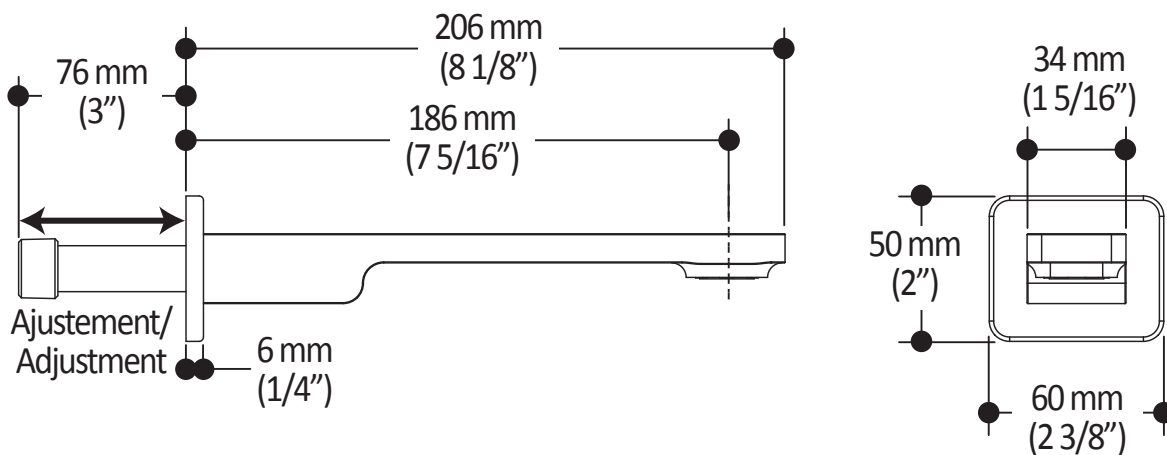

Dimensions du produit :

Important : Les dimensions sont approximatives et sont sujettes à changements sans préavis. Veuillez vous référer aux instructions d'installation.