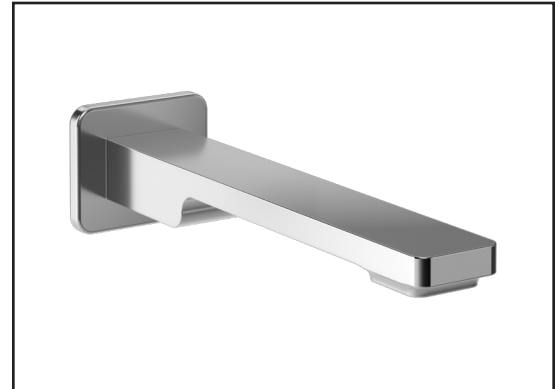

Caractéristiques

- Entrée d'eau 1/2" cuivre "Slip fit" ou mâle 1/2NPT avec ajustement de 76 mm (3")
- Construction en laiton massif
- Jet d'eau régulier
- Haut débit d'eau

Couleurs (Finis)

- Chrome : 106415-110
- Noir mat : 106415-160
- Nickel pur PVS : 106415-125

Notes d'installation

L'installation doit être conforme aux instructions d'installation fournies avec le produit.

GARANTIE

Kalia inc. garantit ses produits contre tout défaut de matériel ou de fabrication dans des conditions normales d'utilisation et d'entretien. **Veillez vous référer à la garantie Kalia comprise avec chacun des produits pour obtenir plus de détails.**