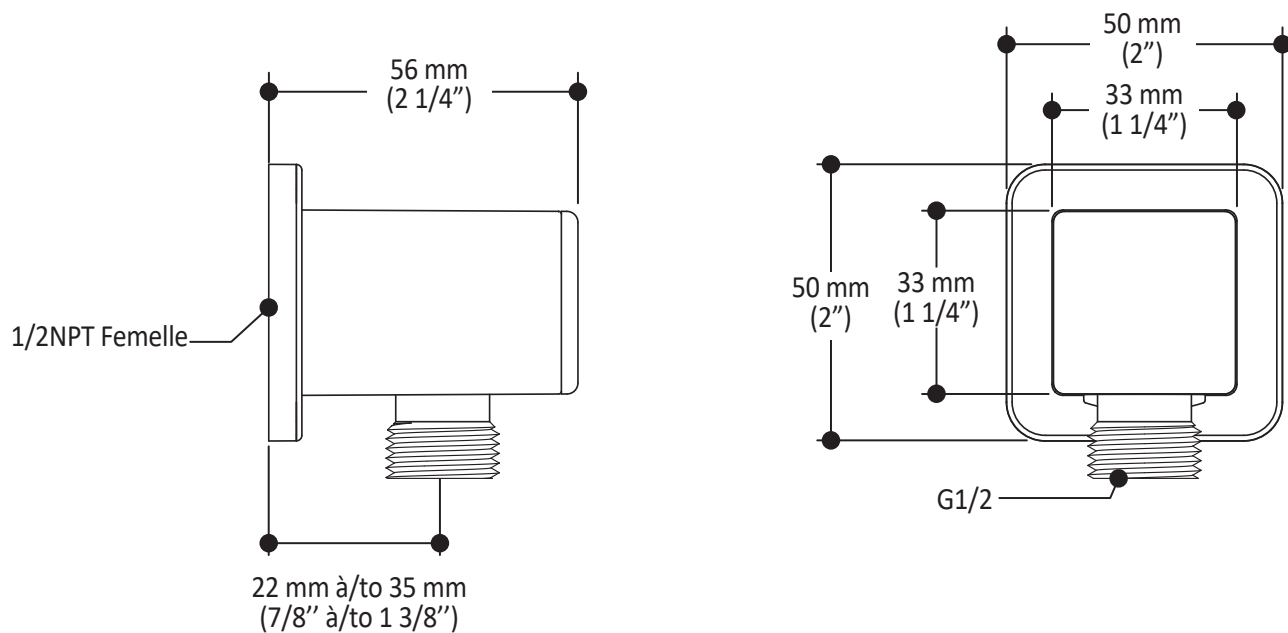

Dimensions du produit :

Important : Les dimensions sont approximatives et sont sujettes à changements sans préavis. Veuillez vous référer aux instructions d'installation.

Caractéristiques

- Bras en laiton massif et tête de pluie en plastique
- Entrée d'eau mâle ½NPT
- Entrée d'eau femelle G½ sur la tête de pluie
- Buses souples fait en LSR (silicone liquide) pour un nettoyage facile du calcaire
- Orientation ajustable avec joint à rotule

Dimensions du produit :

Important : Les dimensions sont approximatives et sont sujettes à changements sans préavis. Veuillez vous référer aux instructions d'installation.

Caractéristiques

- Construction en laiton massif
- Connecteur ajustable en profondeur
- Entrée d'eau femelle 1/2NPT
- Sortie d'eau mâle G1/2

Dimensions du produit :

Important : Les dimensions sont approximatives et sont sujettes à changements sans préavis. Veuillez vous référer aux instructions d'installation.

Caractéristiques

- Entrée d'eau 1/2" cuivre "Slip fit" ou mâle 1/2NPT avec ajustement de 76 mm (3")
- Construction en laiton massif
- Jet d'eau régulier
- Haut débit d'eau