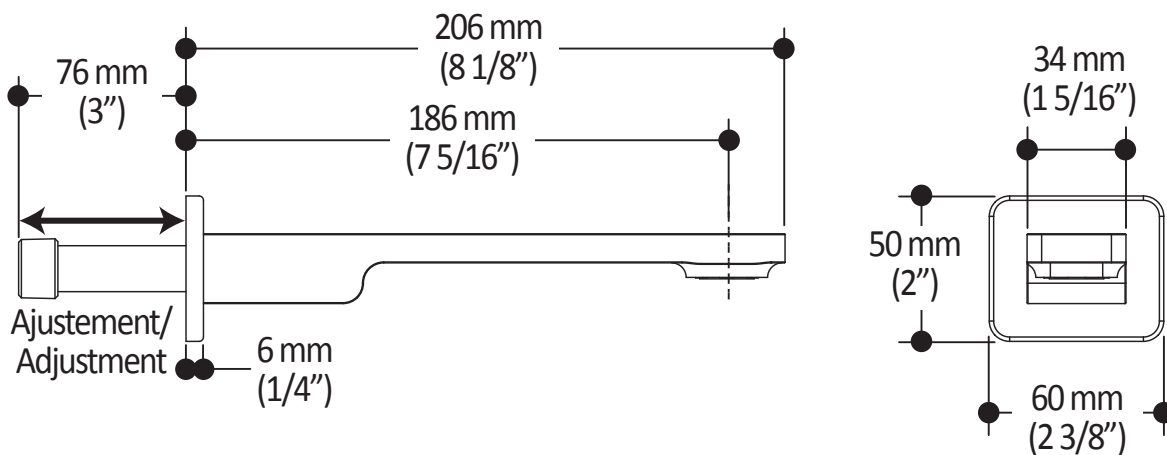

Dimensions du produit :

Important : Les dimensions sont approximatives et sont sujettes à changements sans préavis. Veuillez vous référer aux instructions d'installation.

Caractéristiques

- Bras en laiton massif et tête de pluie en plastique
- Entrée d'eau mâle ½NPT
- Entrée d'eau femelle G½ sur la tête de pluie
- Buses souples fait en LSR (silicone liquide) pour un nettoyage facile du calcaire
- Orientation ajustable avec joint à rotule

Dimensions du produit :

Important : Les dimensions sont approximatives et sont sujettes à changements sans préavis. Veuillez vous référer aux instructions d'installation.

Caractéristiques

- Construction en laiton massif
- Connecteur ajustable en profondeur
- Entrée d'eau femelle 1/2NPT
- Sortie d'eau mâle G1/2

Dimensions du produit :

Important : Les dimensions sont approximatives et sont sujettes à changements sans préavis. Veuillez vous référer aux instructions d'installation.

Caractéristiques

- Entrée d'eau 1/2" cuivre "Slip fit" ou mâle 1/2NPT avec ajustement de 76 mm (3")
- Construction en laiton massif
- Jet d'eau régulier
- Haut débit d'eau

Dimensions du produit :

Important : Les dimensions sont approximatives et sont sujettes à changements sans préavis. Veuillez vous référer aux instructions d'installation.

Caractéristiques

- Connection G1/2 femelle
- Valve anti-retour intégrée