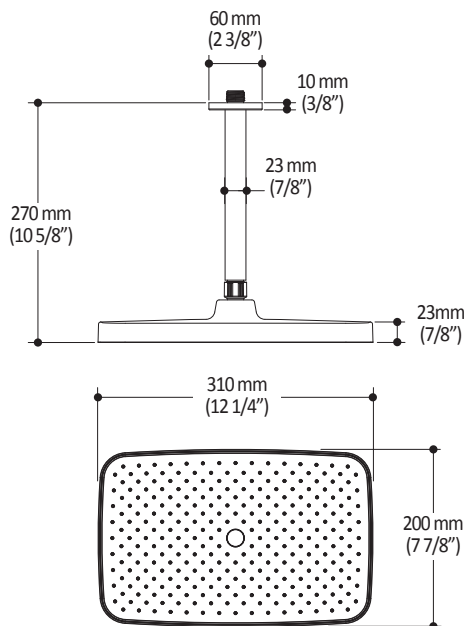

Dimensions du produit :

Important : Les dimensions sont approximatives et sont sujettes à changements sans préavis. Veuillez vous référer aux instructions d'installation.

Caractéristiques

- Bras en laiton massif et tête de pluie en plastique
- Entrée d'eau mâle ½NPT
- Entrée d'eau femelle G½ sur la tête de pluie
- Buses souples fait en LSR (silicone liquide) pour un nettoyage facile du calcaire
- Orientation ajustable avec joint à rotule

Dimensions du produit :

Important : Les dimensions sont approximatives et sont sujettes à changements sans préavis. Veuillez vous référer aux instructions d'installation.

Caractéristiques

- Entrée d'eau mâle G $\frac{1}{2}$
- 3 fonctions : jet brume, jet pluie et jet mixte
- Buses souples fait en LSR (silicone liquide) pour un nettoyage facile du calcaire

Dimensions du produit :

Important : Les dimensions sont approximatives et sont sujettes à changements sans préavis. Veuillez vous référer aux instructions d'installation.

Caractéristiques

- Construction en laiton massif
- Connecteur ajustable en profondeur
- Entrée d'eau femelle 1/2NPT
- Sortie d'eau mâle G1/2

Dimensions du produit :

Important : Les dimensions sont approximatives et sont sujettes à changements sans préavis. Veuillez vous référer aux instructions d'installation.

Caractéristiques

- Entrée d'eau 1/2" cuivre "Slip fit" ou mâle 1/2NPT avec ajustement de 76 mm (3")
- Construction en laiton massif
- Jet d'eau régulier
- Haut débit d'eau