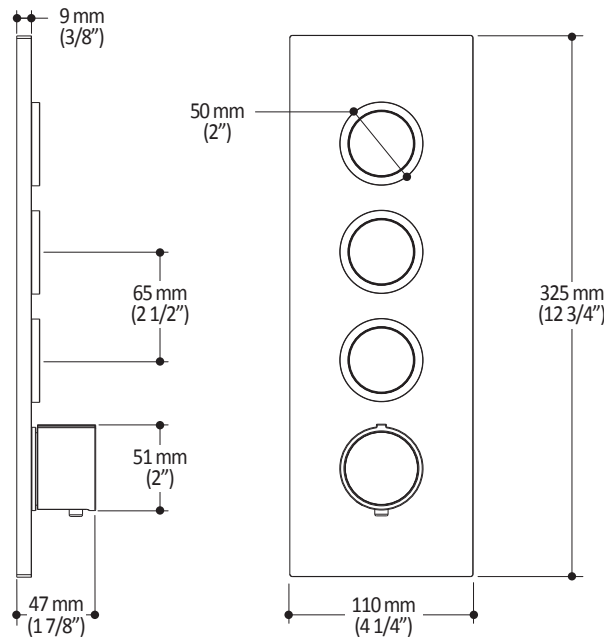

Dimensions du produit :

Important : Les dimensions sont approximatives et sont sujettes à changements sans préavis. Veuillez vous référer aux instructions d'installation.

Caractéristiques

- Bras en laiton massif et tête de pluie en plastique
- Entrée d'eau mâle ½NPT
- Entrée d'eau femelle G½ sur la tête de pluie
- Buses souples fait en LSR (silicone liquide) pour un nettoyage facile du calcaire
- Orientation ajustable avec joint à rotule

Dimensions du produit :

Important : Les dimensions sont approximatives et sont sujettes à changements sans préavis. Veuillez vous référer aux instructions d'installation.

Caractéristiques

- Hauteur totale de 775 mm (30 1/2")
- Système de glissement facile à utiliser
- Système de verrouillage

Dimensions du produit :

Important : Les dimensions sont approximatives et sont sujettes à changements sans préavis. Veuillez vous référer aux instructions d'installation.

Caractéristiques

- Construction en laiton massif
- Connecteur ajustable en profondeur
- Entrée d'eau femelle 1/2NPT
- Sortie d'eau mâle G1/2