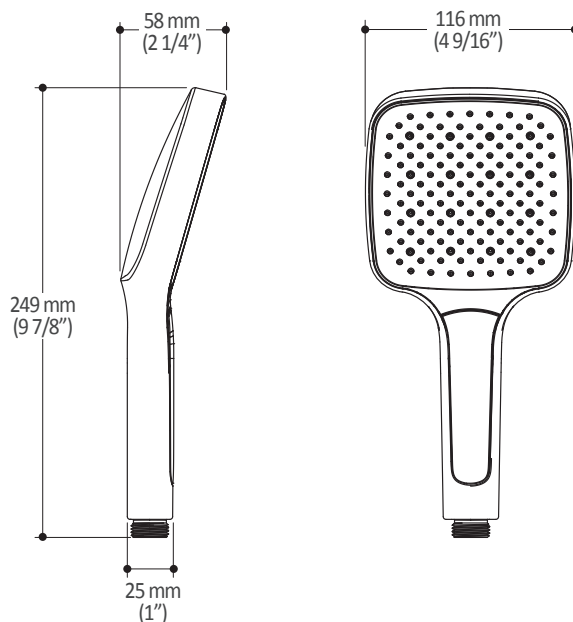

Dimensions du produit :

Important : Les dimensions sont approximatives et sont sujettes à changements sans préavis. Veuillez vous référer aux instructions d'installation.

Caractéristiques

- Bras en laiton massif et tête de pluie en plastique
- Entrée d'eau mâle 1/2NPT
- Buses souples fait en LSR (silicone liquide) pour un nettoyage facile du calcaire
- Orientation ajustable avec joint à rotule

Dimensions du produit :

Important : Les dimensions sont approximatives et sont sujettes à changements sans préavis. Veuillez vous référer aux instructions d'installation.

Caractéristiques

- Entrée d'eau mâle G½
- 3 fonctions : jet brume, jet pluie et jet mixte
- Buses souples fait en LSR (silicone liquide) pour un nettoyage facile du calcaire

Dimensions du produit :

Important : Les dimensions sont approximatives et sont sujettes à changements sans préavis. Veuillez vous référer aux instructions d'installation.

Caractéristiques

- Hauteur totale de 775 mm (30 1/2")
- Système de glissement facile à utiliser
- Système de verrouillage

Dimensions du produit :

Important : Les dimensions sont approximatives et sont sujettes à changements sans préavis. Veuillez vous référer aux instructions d'installation.

Caractéristiques

- Construction en laiton massif
- Connecteur ajustable en profondeur
- Entrée d'eau femelle 1/2NPT
- Sortie d'eau mâle G1/2