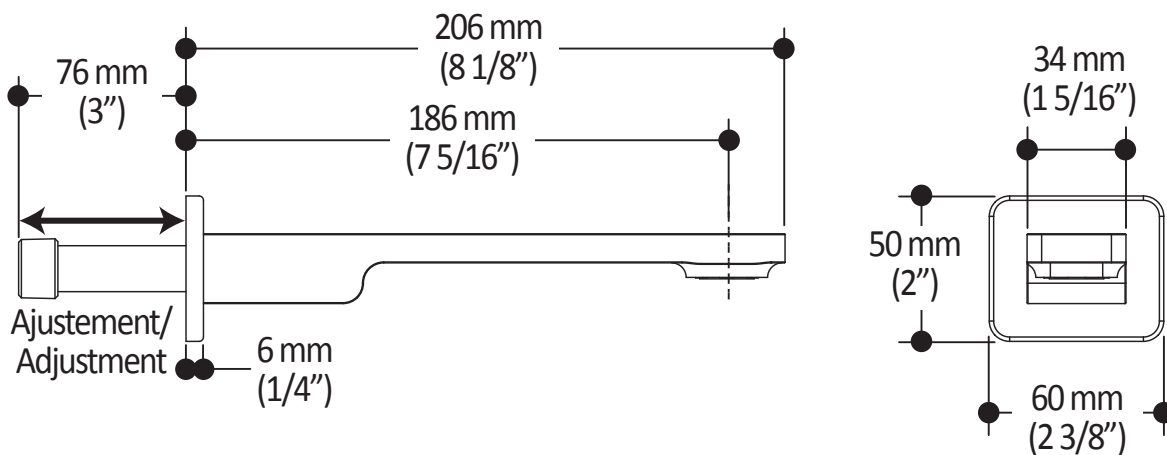

Dimensions du produit :

Important : Les dimensions sont approximatives et sont sujettes à changements sans préavis. Veuillez vous référer aux instructions d'installation.

Caractéristiques

- Hauteur totale de 775 mm (30 1/2")
- Système de glissement facile à utiliser
- Système de verrouillage

Dimensions du produit :

Important : Les dimensions sont approximatives et sont sujettes à changements sans préavis. Veuillez vous référer aux instructions d'installation.

Caractéristiques

- Construction en laiton massif
- Connecteur ajustable en profondeur
- Entrée d'eau femelle 1/2NPT
- Sortie d'eau mâle G1/2

Dimensions du produit :

Important : Les dimensions sont approximatives et sont sujettes à changements sans préavis. Veuillez vous référer aux instructions d'installation.

Caractéristiques

- Entrée d'eau 1/2" cuivre "Slip fit" ou mâle 1/2NPT avec ajustement de 76 mm (3")
- Construction en laiton massif
- Jet d'eau régulier
- Haut débit d'eau

Dimensions du produit :

Important : Les dimensions sont approximatives et sont sujettes à changements sans préavis. Veuillez vous référer aux instructions d'installation.

Caractéristiques

- Connection G1/2 femelle
- Valve anti-retour intégrée