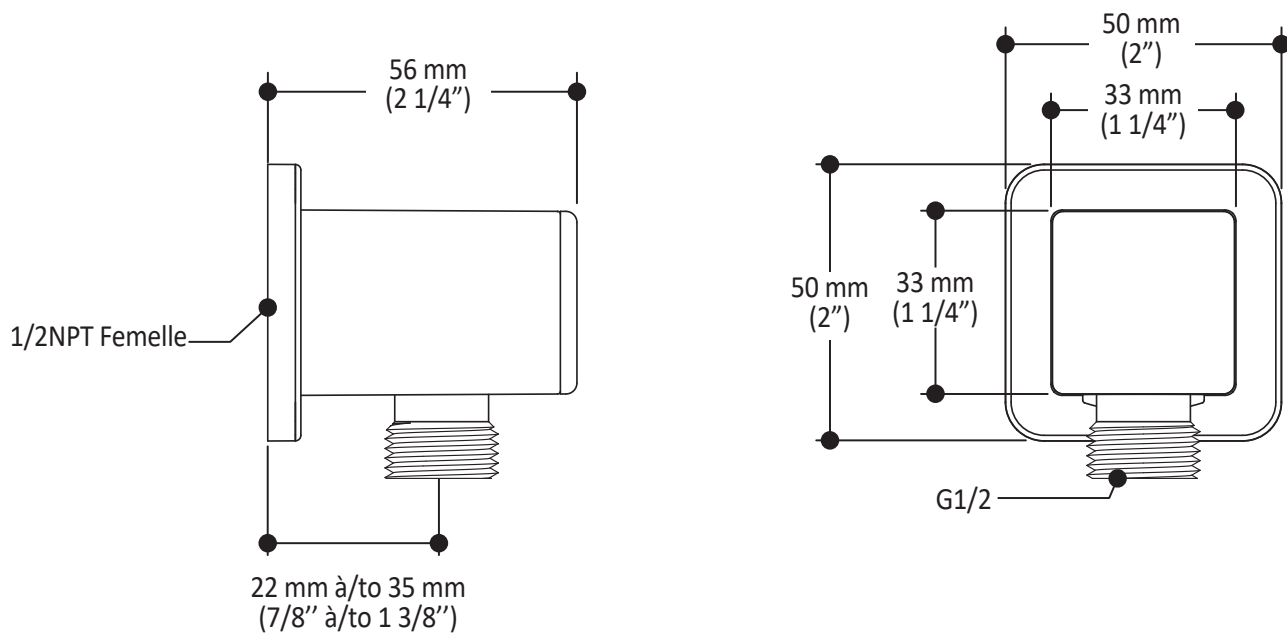

Dimensions du produit :

Important : Les dimensions sont approximatives et sont sujettes à changements sans préavis. Veuillez vous référer aux instructions d'installation.

Caractéristiques

- Construction en laiton massif
- Connecteur ajustable en profondeur
- Entrée d'eau femelle 1/2NPT
- Sortie d'eau mâle G1/2

Dimensions du produit :

Important : Les dimensions sont approximatives et sont sujettes à changements sans préavis. Veuillez vous référer aux instructions d'installation.

Caractéristiques

- Entrée d'eau 1/2" cuivre "Slip fit" ou mâle 1/2NPT avec ajustement de 76 mm (3")
- Construction en laiton massif
- Jet d'eau régulier
- Haut débit d'eau