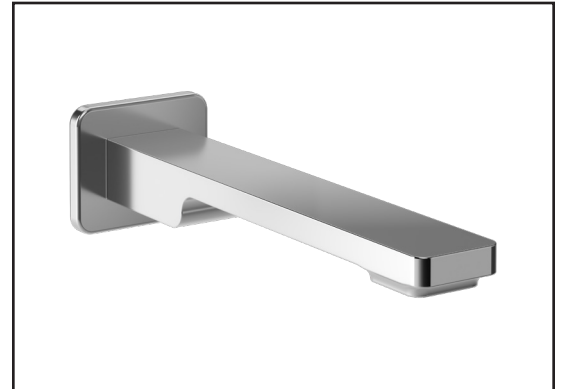

Caractéristiques

- Entrée d'eau 1/2" cuivre "Slip fit" ou mâle 1/2NPT avec ajustement de 76 mm (3")
- Construction en laiton massif
- Jet d'eau régulier
- Haut débit d'eau

Couleurs (Finis)

- Chrome : 106415-110
- Noir mat : 106415-160
- Nickel pur PVS : 106415-125

Notes d'installation

L'installation doit être conforme aux instructions d'installation fournies avec le produit.

GARANTIE

Kalia inc. garantit ses produits contre tout défaut de matériel ou de fabrication dans des conditions normales d'utilisation et d'entretien. **Veillez vous référer à la garantie Kalia comprise avec chacun des produits pour obtenir plus de détails.**