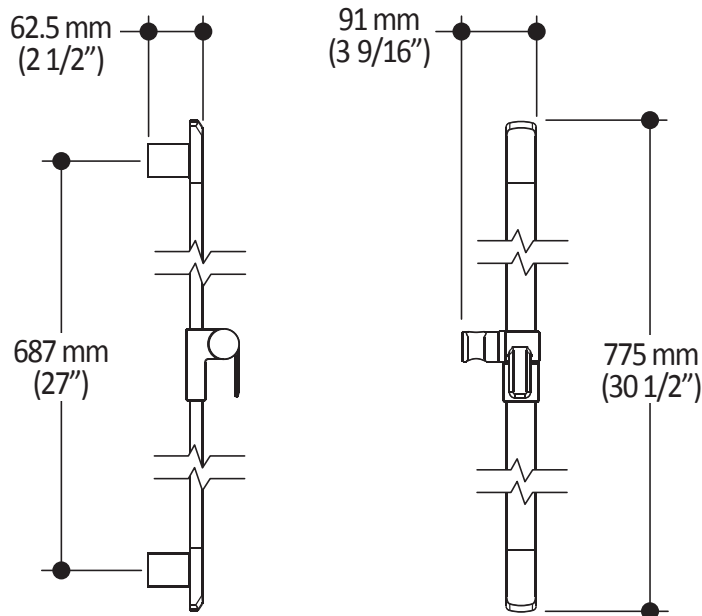

Dimensions du produit :

Important : Les dimensions sont approximatives et sont sujettes à changements sans préavis. Veuillez vous référer aux instructions d'installation.

Caractéristiques

- Bras en laiton massif et tête de pluie en plastique
- Entrée d'eau mâle 1/2NPT
- Buses souples fait en LSR (silicone liquide) pour un nettoyage facile du calcaire
- Orientation ajustable avec joint à rotule

Dimensions du produit :

Important : Les dimensions sont approximatives et sont sujettes à changements sans préavis. Veuillez vous référer aux instructions d'installation.

Caractéristiques

- Hauteur totale de 775 mm (30 1/2")
- Système de glissement facile à utiliser
- Système de verrouillage

Dimensions du produit :

Important : Les dimensions sont approximatives et sont sujettes à changements sans préavis. Veuillez vous référer aux instructions d'installation.

Caractéristiques

- Construction en laiton massif
- Connecteur ajustable en profondeur
- Entrée d'eau femelle 1/2NPT
- Sortie d'eau mâle G1/2

Dimensions du produit :

Important : Les dimensions sont approximatives et sont sujettes à changements sans préavis. Veuillez vous référer aux instructions d'installation.

Caractéristiques

- Entrée d'eau 1/2" cuivre "Slip fit" ou mâle 1/2NPT avec ajustement de 76 mm (3")
- Construction en laiton massif
- Jet d'eau régulier
- Haut débit d'eau