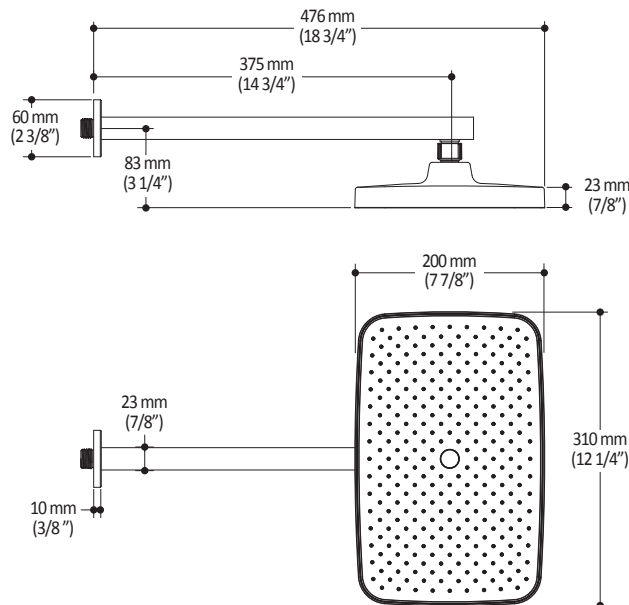

Dimensions du produit :

Important : Les dimensions sont approximatives et sont sujettes à changements sans préavis. Veuillez vous référer aux instructions d'installation.

Caractéristiques

- Bras en laiton massif et tête de pluie en plastique
- Entrée d'eau mâle 1/2NPT
- Buses souples fait en LSR (silicone liquide) pour un nettoyage facile du calcaire
- Orientation ajustable avec joint à rotule

Dimensions du produit :

Important : Les dimensions sont approximatives et sont sujettes à changements sans préavis. Veuillez vous référer aux instructions d'installation.

Caractéristiques

- Entrée d'eau mâle G½
- 3 fonctions : jet brume, jet pluie et jet mixte
- Buses souples fait en LSR (silicone liquide) pour un nettoyage facile du calcaire

Dimensions du produit :

Important : Les dimensions sont approximatives et sont sujettes à changements sans préavis. Veuillez vous référer aux instructions d'installation.

Caractéristiques

- Construction en laiton massif
- Connecteur ajustable en profondeur
- Entrée d'eau femelle 1/2NPT
- Sortie d'eau mâle G1/2

Dimensions du produit :

Important : Les dimensions sont approximatives et sont sujettes à changements sans préavis. Veuillez vous référer aux instructions d'installation.

Caractéristiques

- Entrée d'eau 1/2" cuivre "Slip fit" ou mâle 1/2NPT avec ajustement de 76 mm (3")
- Construction en laiton massif
- Jet d'eau régulier
- Haut débit d'eau