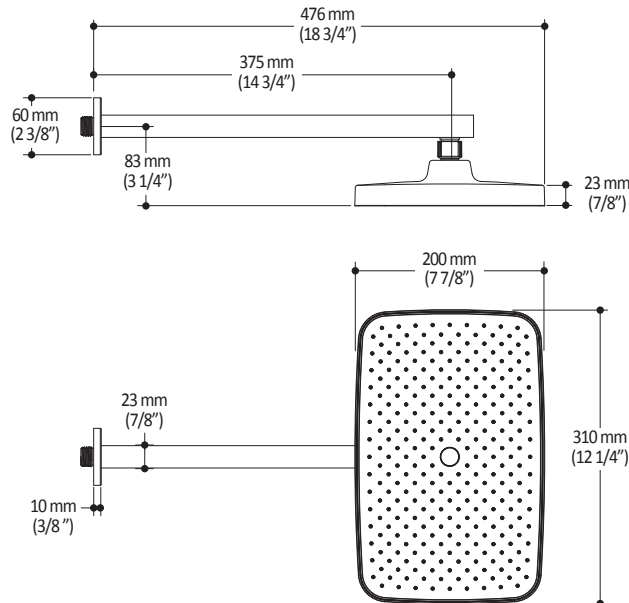

Caractéristiques

- Construction en laiton massif
- Conception à profil bas
- Deux entrées d'eau mâle 1/2 NPT vissée ou soudée
- Sorties d'eau mâle 1/2 NPT vissée ou soudée
- Installation horizontale ou verticale
- Une (1) sortie à plus haut débit pour bec de bain
- Ajustement total de 25.4 mm (1")
- Appuis arrière pour une meilleure stabilité lors de l'installation
- Possibilité de faire fonctionner jusqu'à 3 composantes simultanément
- Arrêt de limite haute température réglable intégré
- Boutons additionnels inclus pour configuration personnalisée

Dimensions du produit :

Important : Les dimensions sont approximatives et sont sujettes à changements sans préavis. Veuillez vous référer aux instructions d'installation.

Caractéristiques

- Bras en laiton massif et tête de pluie en plastique
- Entrée d'eau mâle 1/2NPT
- Buses souples fait en LSR (silicone liquide) pour un nettoyage facile du calcaire
- Orientation ajustable avec joint à rotule

Dimensions du produit :

Important : Les dimensions sont approximatives et sont sujettes à changements sans préavis. Veuillez vous référer aux instructions d'installation.

Caractéristiques

- Entrée d'eau mâle G $\frac{1}{2}$
- 3 fonctions : jet brume, jet pluie et jet mixte
- Buses souples fait en LSR (silicone liquide) pour un nettoyage facile du calcaire

Dimensions du produit :

Important : Les dimensions sont approximatives et sont sujettes à changements sans préavis. Veuillez vous référer aux instructions d'installation.

Caractéristiques

- Construction en laiton massif
- Connecteur ajustable en profondeur
- Entrée d'eau femelle 1/2NPT
- Sortie d'eau mâle G1/2