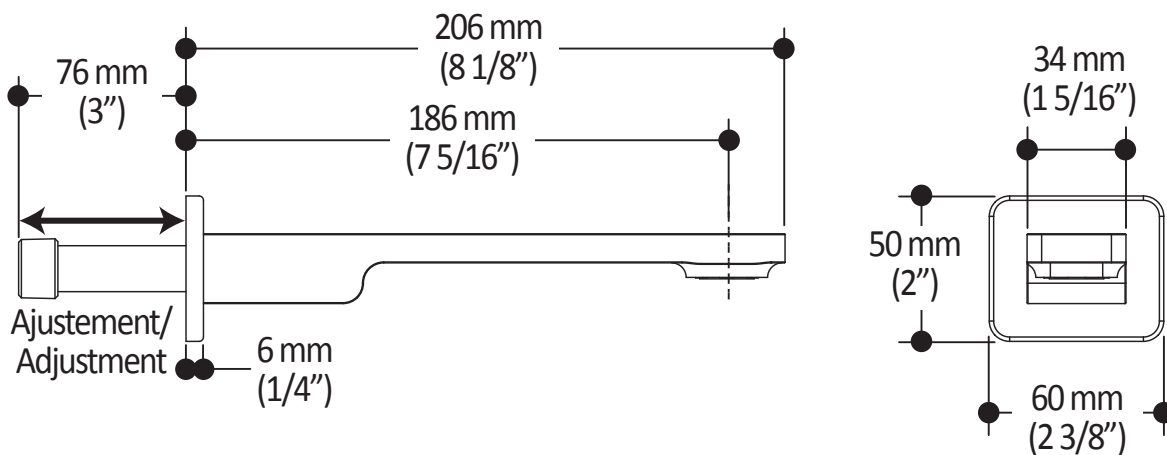

Caractéristiques

- Construction en laiton massif
- Conception à profil bas
- Deux entrées d'eau mâle 1/2 NPT vissée ou soudée
- Sorties d'eau mâle 1/2 NPT vissée ou soudée
- Installation horizontale ou verticale
- Une (1) sortie à plus haut débit pour bec de bain
- Ajustement total de 25.4 mm (1")
- Appuis arrière pour une meilleure stabilité lors de l'installation
- Possibilité de faire fonctionner jusqu'à 3 composantes simultanément
- Arrêt de limite haute température réglable intégré
- Boutons additionnels inclus pour configuration personnalisée

Dimensions du produit :

Important : Les dimensions sont approximatives et sont sujettes à changements sans préavis. Veuillez vous référer aux instructions d'installation.

Caractéristiques

- Construction en laiton massif
- Connecteur ajustable en profondeur
- Entrée d'eau femelle 1/2NPT
- Sortie d'eau mâle G1/2

Dimensions du produit :

Important : Les dimensions sont approximatives et sont sujettes à changements sans préavis. Veuillez vous référer aux instructions d'installation.

Caractéristiques

- Entrée d'eau 1/2" cuivre "Slip fit" ou mâle 1/2NPT avec ajustement de 76 mm (3")
- Construction en laiton massif
- Jet d'eau régulier
- Haut débit d'eau

Dimensions du produit :

Important : Les dimensions sont approximatives et sont sujettes à changements sans préavis. Veuillez vous référer aux instructions d'installation.

Caractéristiques

- Connection G1/2 femelle
- Valve anti-retour intégrée