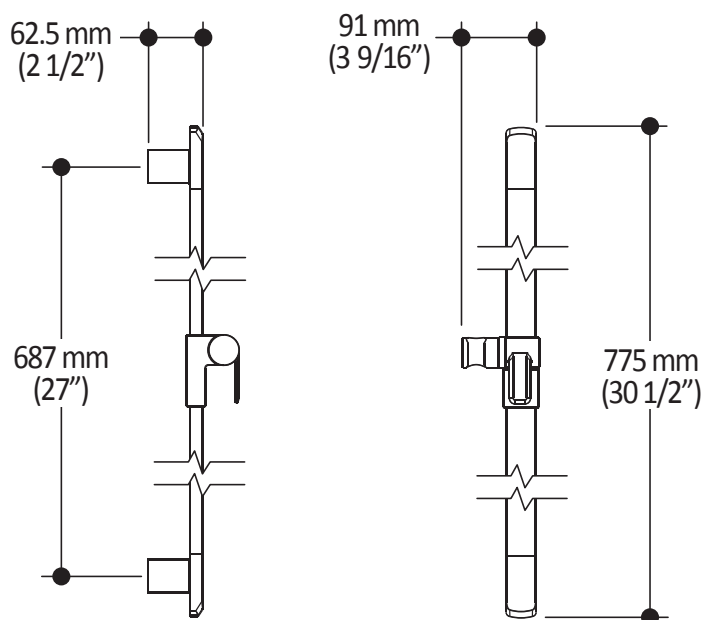

Dimensions du produit :

Important : Les dimensions sont approximatives et sont sujettes à changements sans préavis. Veuillez vous référer aux instructions d'installation.

Caractéristiques

- Hauteur totale de 775 mm (30 1/2")
- Système de glissement facile à utiliser
- Système de verrouillage

Dimensions du produit :

Important : Les dimensions sont approximatives et sont sujettes à changements sans préavis. Veuillez vous référer aux instructions d'installation.

Caractéristiques

- Construction en laiton massif
- Connecteur ajustable en profondeur
- Entrée d'eau femelle 1/2NPT
- Sortie d'eau mâle G1/2

Dimensions du produit :

Important : Les dimensions sont approximatives et sont sujettes à changements sans préavis. Veuillez vous référer aux instructions d'installation.

Caractéristiques

- Entrée d'eau 1/2" cuivre "Slip fit" ou mâle 1/2NPT avec ajustement de 76 mm (3")
- Construction en laiton massif
- Jet d'eau régulier
- Haut débit d'eau