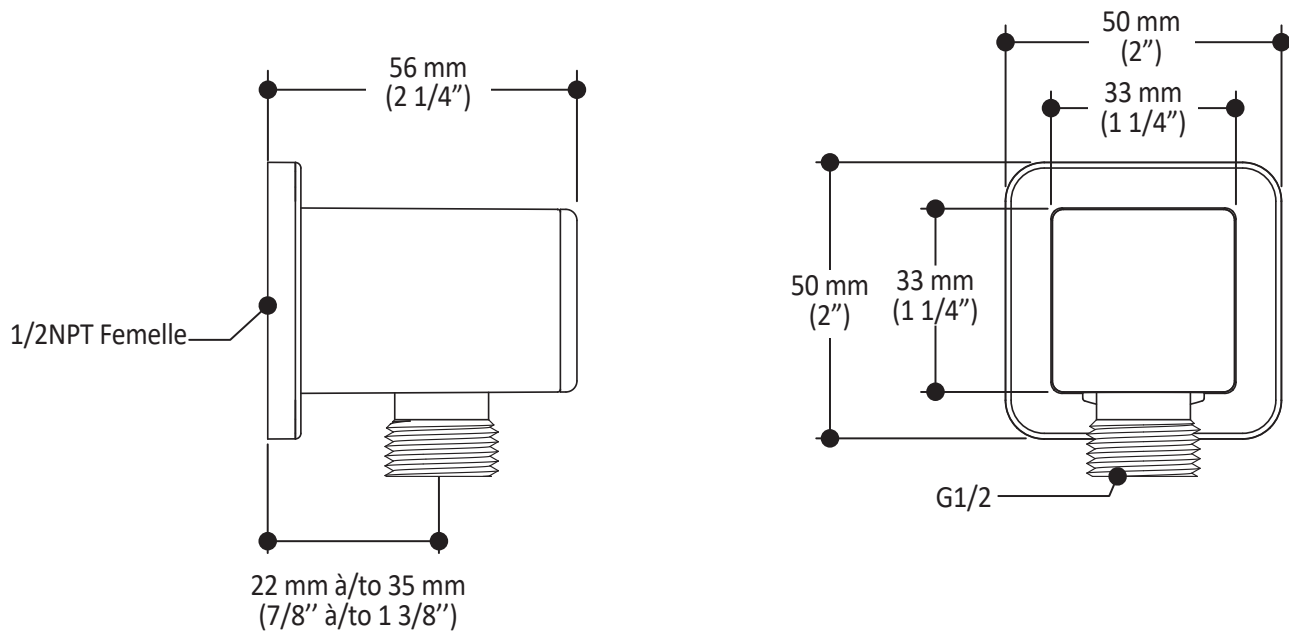

Caractéristiques

- Construction en laiton massif
- Conception à profil bas
- Deux entrées d'eau mâle 1/2 NPT vissée ou soudée
- Sorties d'eau mâle 1/2 NPT vissée ou soudée
- Installation horizontale ou verticale
- Une (1) sortie à plus haut débit pour bec de bain
- Ajustement total de 25.4 mm (1")
- Appuis arrière pour une meilleure stabilité lors de l'installation
- Possibilité de faire fonctionner jusqu'à 3 composantes simultanément
- Arrêt de limite haute température réglable intégré
- Boutons additionnels inclus pour configuration personnalisée

Dimensions du produit :

Important : Les dimensions sont approximatives et sont sujettes à changements sans préavis. Veuillez vous référer aux instructions d'installation.

Caractéristiques

- Construction en laiton massif
- Connecteur ajustable en profondeur
- Entrée d'eau femelle 1/2NPT
- Sortie d'eau mâle G1/2

Dimensions du produit :

Important : Les dimensions sont approximatives et sont sujettes à changements sans préavis. Veuillez vous référer aux instructions d'installation.

Caractéristiques

- Entrée d'eau 1/2" cuivre "Slip fit" ou mâle 1/2NPT avec ajustement de 76 mm (3")
- Construction en laiton massif
- Jet d'eau régulier
- Haut débit d'eau