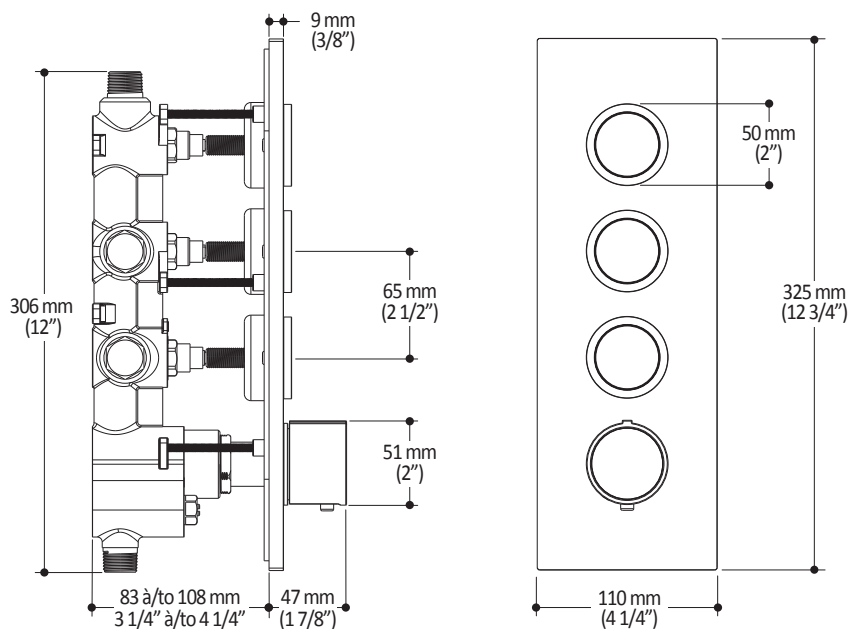

Caractéristiques

- Construction en laiton massif
- Conception à profil bas
- Deux entrées d'eau mâle 1/2 NPT vissée ou soudée
- Sorties d'eau mâle 1/2 NPT vissée ou soudée
- Installation horizontale ou verticale
- Une (1) sortie à plus haut débit pour bec de bain
- Ajustement total de 25.4 mm (1")
- Appuis arrière pour une meilleure stabilité lors de l'installation
- Possibilité de faire fonctionner jusqu'à 3 composantes simultanément
- Arrêt de limite haute température réglable intégré
- Boutons additionnels inclus pour configuration personnalisée

Dimensions du produit :

Important : Les dimensions sont approximatives et sont sujettes à changements sans préavis. Veuillez vous référer aux instructions d'installation.

Caractéristiques

- Bras en laiton massif et tête de pluie en plastique
- Entrée d'eau mâle 1/2NPT
- Buses souples fait en LSR (silicone liquide) pour un nettoyage facile du calcaire
- Orientation ajustable avec joint à rotule

Dimensions du produit :

Important : Les dimensions sont approximatives et sont sujettes à changements sans préavis. Veuillez vous référer aux instructions d'installation.

Caractéristiques

- Hauteur totale de 775 mm (30 1/2")
- Système de glissement facile à utiliser
- Système de verrouillage

Dimensions du produit :

Important : Les dimensions sont approximatives et sont sujettes à changements sans préavis. Veuillez vous référer aux instructions d'installation.

Caractéristiques

- Construction en laiton massif
- Connecteur ajustable en profondeur
- Entrée d'eau femelle 1/2NPT
- Sortie d'eau mâle G1/2