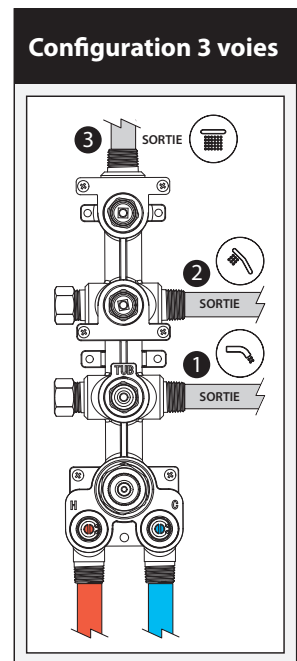

Composantes incluses

- BF2062-XXX* : Valve 1/2" de type T/P AQUATONIK^{MC} à boutons-poussoirs 3 voies et finition (possibilité de faire fonctionner jusqu'à 3 composantes simultanément)
- BF2155-XXX* : Tête de pluie avec bras mural 90°
- 107377-XXX* : Douchette à main 3 fonctions (jet brume, jet pluie et jet mixte)
- 103576-XXX* : Rail pour douchette
- 106193-XXX* : Coude d'alimentation
- 106415-XXX* : Bec de bain
- 101620-XXX* : Boyau flexible de PVC 60"

Caractéristiques

- Construction en laiton massif
- Conception à profil bas
- Deux entrées d'eau mâle 1/2 NPT vissée ou soudée
- Sorties d'eau mâle 1/2 NPT vissée ou soudée
- Installation horizontale ou verticale
- Une (1) sortie à plus haut débit pour bec de bain
- Ajustement total de 25.4 mm (1")
- Appuis arrière pour une meilleure stabilité lors de l'installation
- Possibilité de faire fonctionner jusqu'à 3 composantes simultanément
- Arrêt de limite haute température réglable intégré
- Boutons additionnels inclus pour configuration personnalisée

Dimensions du produit :

Important : Les dimensions sont approximatives et sont sujettes à changements sans préavis. Veuillez vous référer aux instructions d'installation.

Caractéristiques

- Bras en laiton massif et tête de pluie en plastique
- Entrée d'eau mâle 1/2NPT
- Buses souples fait en LSR (silicone liquide) pour un nettoyage facile du calcaire
- Orientation ajustable avec joint à rotule

Dimensions du produit :

Important : Les dimensions sont approximatives et sont sujettes à changements sans préavis. Veuillez vous référer aux instructions d'installation.

Caractéristiques

- Construction en laiton massif
- Connecteur ajustable en profondeur
- Entrée d'eau femelle 1/2NPT
- Sortie d'eau mâle G1/2