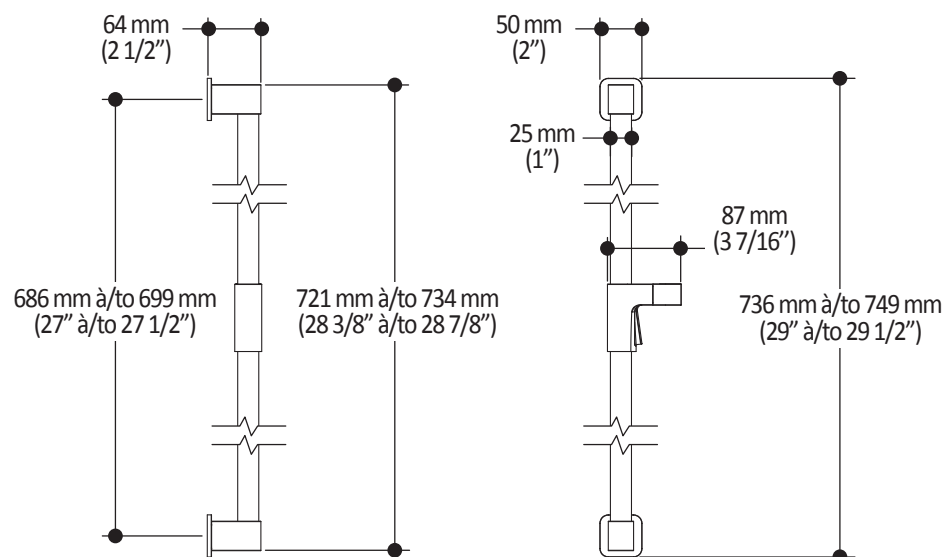

Dimensions du produit :

Important : Les dimensions sont approximatives et sont sujettes à changements sans préavis. Veuillez vous référer aux instructions d'installation.

Caractéristiques

- Bras en laiton massif et tête de pluie en plastique
- Entrée d'eau mâle 1/2NPT sur le bras vertical
- Entrée d'eau femelle G½ sur la tête de pluie
- Buses souples fait en LSR (silicone liquide) pour un nettoyage facile du calcaire
- Orientation ajustable avec joint à rotule

Dimensions du produit :

Important : Les dimensions sont approximatives et sont sujettes à changements sans préavis. Veuillez vous référer aux instructions d'installation.

Caractéristiques

- Construction en laiton massif
- Sortie d'eau mâle G½
- Entrée d'eau femelle 1/2NPT
- Connecteur ajustable en profondeur

Dimensions du produit :

Important : Les dimensions sont approximatives et sont sujettes à changements sans préavis. Veuillez vous référer aux instructions d'installation.

Caractéristiques

- Connection G1/2 femelle
- Valve anti-retour intégrée