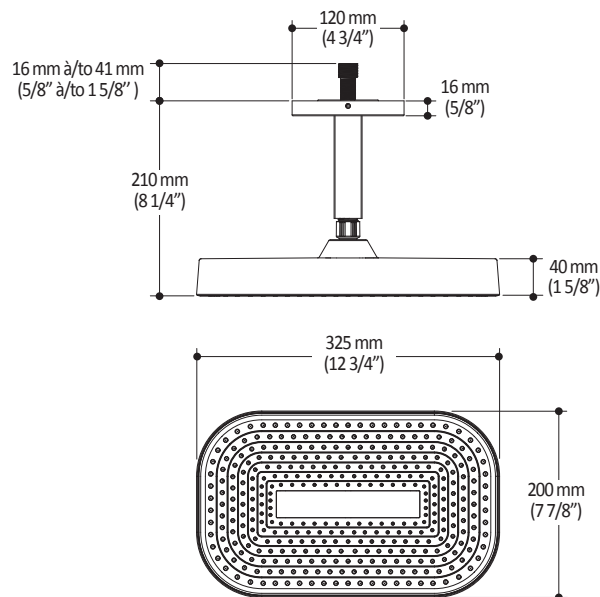

Dimensions du produit :

Important : Les dimensions sont approximatives et sont sujettes à changements sans préavis. Veuillez vous référer aux instructions d'installation.

Caractéristiques

- Bras en laiton massif et tête de pluie en plastique
- Entrée d'eau mâle 1/2NPT sur le bras vertical
- Entrée d'eau femelle G½ sur la tête de pluie
- Buses souples fait en LSR (silicone liquide) pour un nettoyage facile du calcaire
- Orientation ajustable avec joint à rotule

Dimensions du produit :

Important : Les dimensions sont approximatives et sont sujettes à changements sans préavis. Veuillez vous référer aux instructions d'installation.

Caractéristiques

- Entrée d'eau mâle G $\frac{1}{2}$
- 3 fonctions : jet brume, jet pluie et jet mixte
- Buses souples fait en LSR (silicone liquide) pour un nettoyage facile du calcaire

Dimensions du produit :

Important : Les dimensions sont approximatives et sont sujettes à changements sans préavis. Veuillez vous référer aux instructions d'installation.

Caractéristiques

- Construction en laiton massif
- Sortie d'eau mâle G½
- Entrée d'eau femelle 1/2NPT
- Connecteur ajustable en profondeur