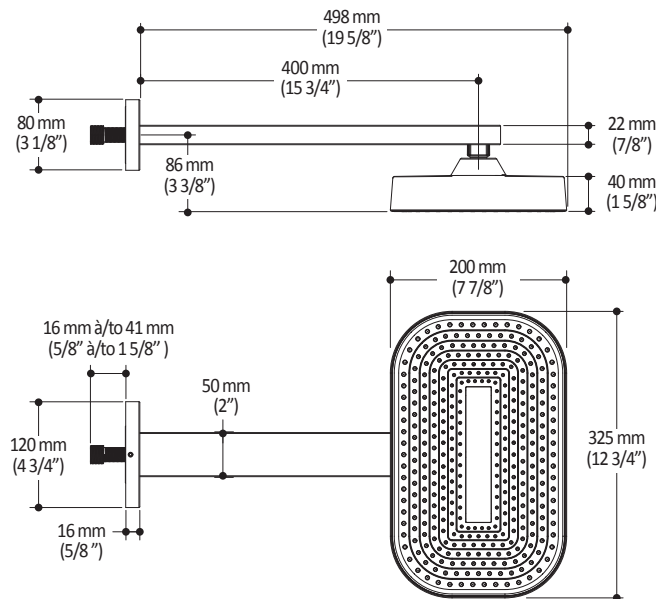

### Dimensions du produit :

**Important :** Les dimensions sont approximatives et sont sujettes à changements sans préavis. Veuillez vous référer aux instructions d'installation.

**Caractéristiques**

- Bras en laiton massif et tête de pluie en plastique
- Entrée d'eau mâle ½NPT
- Buses souples fait en LSR (silicone liquide) pour un nettoyage facile du calcaire
- Orientation ajustable avec joint à rotule

*Dimensions du produit :*

**Important :** Les dimensions sont approximatives et sont sujettes à changements sans préavis. Veuillez vous référer aux instructions d'installation.

**Caractéristiques**

- Entrée d'eau mâle G½
- 3 fonctions : jet brume, jet pluie et jet mixte
- Buses souples fait en LSR (silicone liquide) pour un nettoyage facile du calcaire

### Dimensions du produit :

**Important :** Les dimensions sont approximatives et sont sujettes à changements sans préavis. Veuillez vous référer aux instructions d'installation.

**Caractéristiques**

- Construction en laiton massif
- Sortie d'eau mâle G½
- Entrée d'eau femelle 1/2NPT
- Connecteur ajustable en profondeur