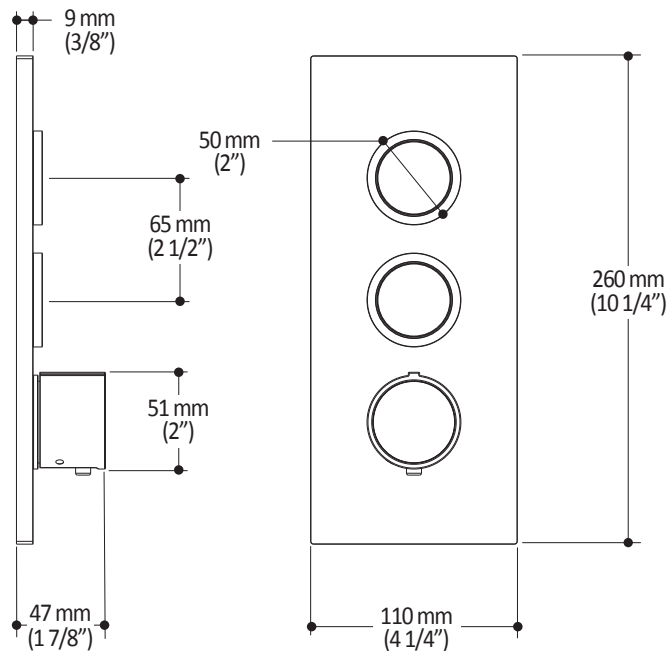

### Dimensions du produit :

**Important :** Les dimensions sont approximatives et sont sujettes à changements sans préavis. Veuillez vous référer aux instructions d'installation.

**Caractéristiques**

- Bras en laiton massif et tête de pluie en plastique
- Entrée d'eau mâle ½NPT
- Buses souples fait en LSR (silicone liquide) pour un nettoyage facile du calcaire
- Orientation ajustable avec joint à rotule

### Dimensions du produit :

**Important :** Les dimensions sont approximatives et sont sujettes à changements sans préavis. Veuillez vous référer aux instructions d'installation.

**Caractéristiques**

- Construction en laiton massif
- Sortie d'eau mâle G½
- Entrée d'eau femelle 1/2NPT
- Connecteur ajustable en profondeur