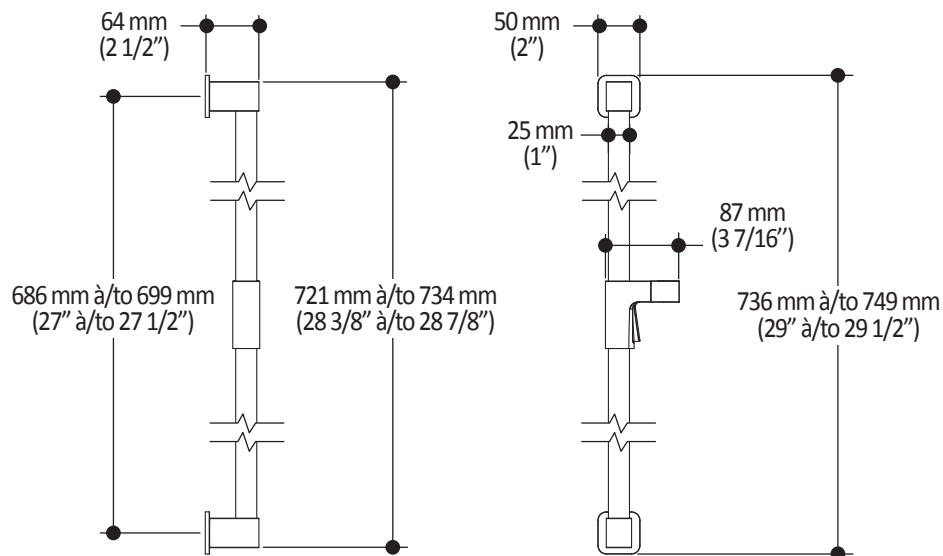

### Dimensions du produit :

**Important :** Les dimensions sont approximatives et sont sujettes à changements sans préavis. Veuillez vous référer aux instructions d'installation.

**Caractéristiques**

- Construction en laiton massif
- Sortie d'eau mâle G½
- Entrée d'eau femelle 1/2NPT
- Connecteur ajustable en profondeur