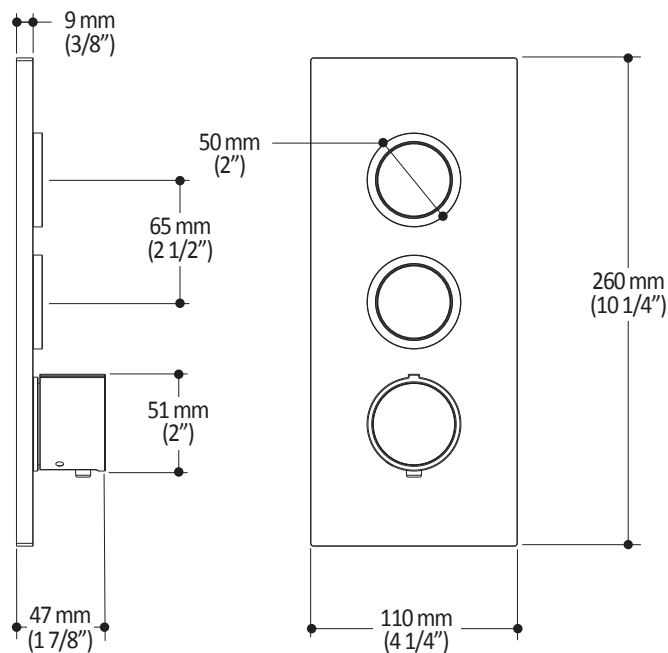

Dimensions du produit :

Important : Les dimensions sont approximatives et sont sujettes à changements sans préavis. Veuillez vous référer aux instructions d'installation.

Caractéristiques

- Bras en laiton massif et tête de pluie en plastique
- Entrée d'eau mâle ½NPT
- Entrée d'eau femelle G½ sur la tête de pluie
- Buses souples fait en LSR (silicone liquide) pour un nettoyage facile du calcaire
- Orientation ajustable avec joint à rotule

Dimensions du produit :

Important : Les dimensions sont approximatives et sont sujettes à changements sans préavis. Veuillez vous référer aux instructions d'installation.

Caractéristiques

- Entrée d'eau mâle G $\frac{1}{2}$
- 3 fonctions : jet brume, jet pluie et jet mixte
- Buses souples fait en LSR (silicone liquide) pour un nettoyage facile du calcaire

Dimensions du produit :

Important : Les dimensions sont approximatives et sont sujettes à changements sans préavis. Veuillez vous référer aux instructions d'installation.

Caractéristiques

- Hauteur totale de 775 mm (30 1/2")
- Système de glissement facile à utiliser
- Système de verrouillage

Dimensions du produit :

Important : Les dimensions sont approximatives et sont sujettes à changements sans préavis. Veuillez vous référer aux instructions d'installation.

Caractéristiques

- Construction en laiton massif
- Connecteur ajustable en profondeur
- Entrée d'eau femelle 1/2NPT
- Sortie d'eau mâle G1/2