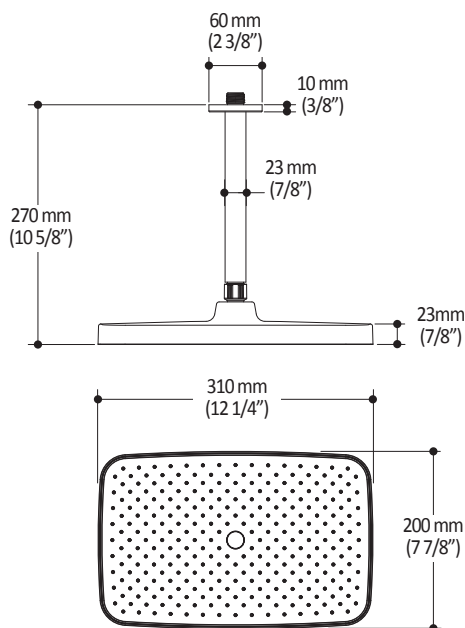

Dimensions du produit :

Important : Les dimensions sont approximatives et sont sujettes à changements sans préavis. Veuillez vous référer aux instructions d'installation.

Caractéristiques

- Bras en laiton massif et tête de pluie en plastique
- Entrée d'eau mâle ½NPT
- Entrée d'eau femelle G½ sur la tête de pluie
- Buses souples fait en LSR (silicone liquide) pour un nettoyage facile du calcaire
- Orientation ajustable avec joint à rotule

Dimensions du produit :

Important : Les dimensions sont approximatives et sont sujettes à changements sans préavis. Veuillez vous référer aux instructions d'installation.

Caractéristiques

- Entrée d'eau mâle G $\frac{1}{2}$
- 3 fonctions : jet brume, jet pluie et jet mixte
- Buses souples fait en LSR (silicone liquide) pour un nettoyage facile du calcaire

Dimensions du produit :

Important : Les dimensions sont approximatives et sont sujettes à changements sans préavis. Veuillez vous référer aux instructions d'installation.

Caractéristiques

- Construction en laiton massif
- Connecteur ajustable en profondeur
- Entrée d'eau femelle 1/2NPT
- Sortie d'eau mâle G1/2