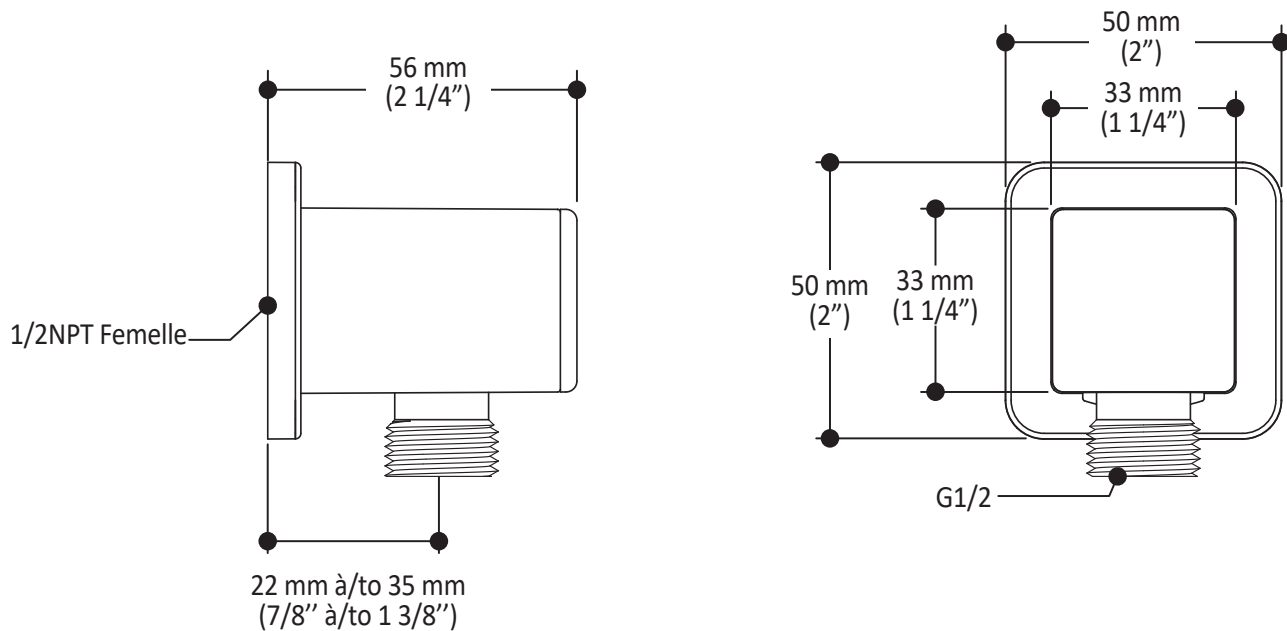

**Caractéristiques**

- Entrée d'eau mâle 1/2NPT
- Dimension tête de pluie :  
260 mm x 188 mm x 16 mm (10 1/4" x 7 3/8" x 5/8")
- Pointes souples pour un nettoyage facile du calcaire
- Orientation ajustable avec joint à rotule
- Bras en laiton massif et tête de pluie en plastique

*Dimensions du produit :*

**Important :** Les dimensions sont approximatives et sont sujettes à changements sans préavis. Veuillez vous référer aux instructions d'installation.

**Caractéristiques**

- Entrée d'eau mâle G1/2
- Dimension : 80 mm (3 1/8") x 110 (4 3/8")
- 2 fonctions directes et 1 fonction partagée
- Pointes souples pour un nettoyage facile du calcaire

### Caractéristiques

- Entrée d'eau femelle 1/2NPT
- Sortie d'eau mâle G1/2
- Connecteur ajustable en profondeur
- Fini PVS (Pulvérisation de Vapeur Solide) : procédé de haute technologie protégeant le fini de surface pour une durabilité accrue

### Dimensions du produit :

**Important :** Les dimensions sont approximatives et sont sujettes à changements sans préavis. Veuillez vous référer aux instructions d'installation.

**Caractéristiques**

- Connection G1/2 femelle
- Valve anti-retour intégrée