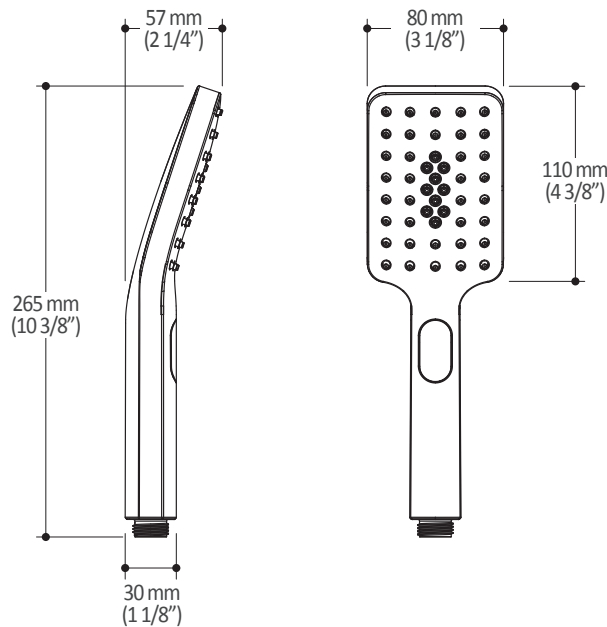

**Caractéristiques**

- Construction en laiton massif
- Conception à profil bas
- Deux entrées d'eau mâle 1/2 NPT vissée ou soudée
- Sorties d'eau mâle 1/2 NPT vissée ou soudée
- Installation horizontale ou verticale
- Une (1) sortie à plus haut débit pour bec de bain
- Ajustement total de 25.4 mm (1")
- Appuis arrière pour une meilleure stabilité lors de l'installation
- Possibilité de faire fonctionner une seule ou deux composantes simultanément
- Arrêt de limite haute température réglable intégré
- Boutons additionnels inclus pour configuration personnalisée

**Caractéristiques**

- Entrée d'eau mâle 1/2NPT
- Dimension tête de pluie :  
260 mm x 188 mm x 16 mm (10 1/4" x 7 3/8" x 5/8")
- Pointes souples pour un nettoyage facile du calcaire
- Orientation ajustable avec joint à rotule
- Bras en laiton massif et tête de pluie en plastique

*Dimensions du produit :*

**Important :** Les dimensions sont approximatives et sont sujettes à changements sans préavis. Veuillez vous référer aux instructions d'installation.

**Caractéristiques**

- Entrée d'eau mâle G1/2
- Dimension : 80 mm (3 1/8") x 110 (4 3/8")
- 2 fonctions directes et 1 fonction partagée
- Pointes souples pour un nettoyage facile du calcaire

*Dimensions du produit :*

**Important :** Les dimensions sont approximatives et sont sujettes à changements sans préavis. Veuillez vous référer aux instructions d'installation.

**Caractéristiques**

- Hauteur totale de 775 mm (30 1/2")
- Système de glissement facile à utiliser
- Système de verrouillage