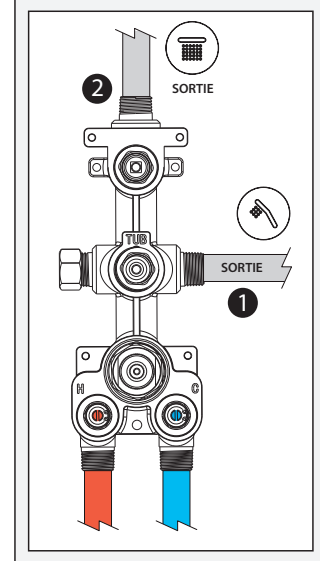

**Caractéristiques**

- Construction en laiton massif
- Conception à profil bas
- Deux entrées d'eau mâle 1/2 NPT vissée ou soudée
- Sorties d'eau mâle 1/2 NPT vissée ou soudée
- Installation horizontale ou verticale
- Une (1) sortie à plus haut débit pour bec de bain
- Ajustement total de 25.4 mm (1")
- Appuis arrière pour une meilleure stabilité lors de l'installation
- Possibilité de faire fonctionner une seule ou deux composantes simultanément
- Arrêt de limite haute température réglable intégré
- Boutons additionnels inclus pour configuration personnalisée

*Dimensions du produit :*

**Configuration 2 voies**

**Important :** Les dimensions sont approximatives et sont sujettes à changements sans préavis. Veuillez vous référer aux instructions d'installation.

**Caractéristiques**

- Entrée d'eau mâle 1/2NPT
- Dimension tête de pluie :  
260 mm x 188 mm x 16 mm (10 1/4" x 7 3/8" x 5/8")
- Pointes souples pour un nettoyage facile du calcaire
- Orientation ajustable avec joint à rotule
- Bras en laiton massif et tête de pluie en plastique