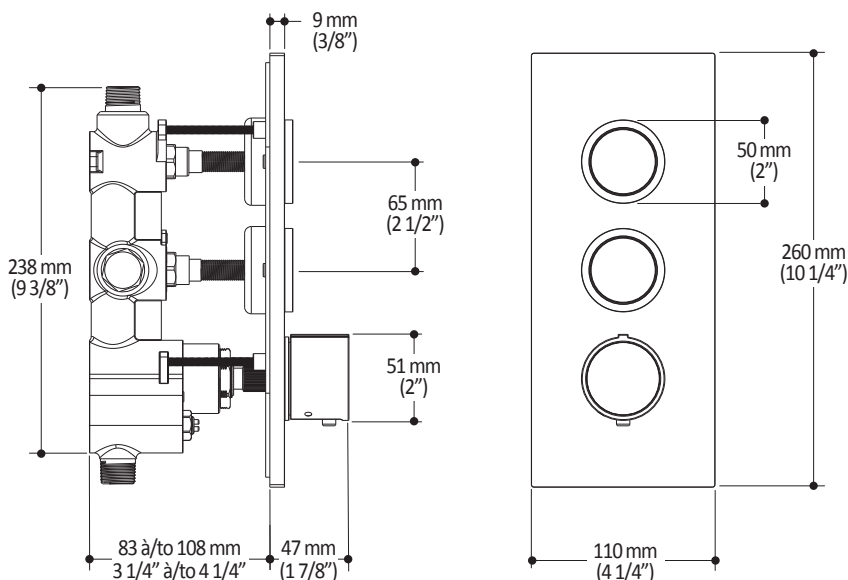

**Caractéristiques**

- Construction en laiton massif
- Conception à profil bas
- Deux entrées d'eau mâle 1/2 NPT vissée ou soudée
- Sorties d'eau mâle 1/2 NPT vissée ou soudée
- Installation horizontale ou verticale
- Une (1) sortie à plus haut débit pour bec de bain
- Ajustement total de 25.4 mm (1")
- Appuis arrière pour une meilleure stabilité lors de l'installation
- Possibilité de faire fonctionner une seule ou deux composantes simultanément
- Arrêt de limite haute température réglable intégré
- Boutons additionnels inclus pour configuration personnalisée

*Dimensions du produit :*

**Configuration 2 voies**

**Important :** Les dimensions sont approximatives et sont sujettes à changements sans préavis. Veuillez vous référer aux instructions d'installation.

**Caractéristiques**

- Entrée d'eau mâle 1/2NPT
- Dimension tête de pluie :  
260 mm x 188 mm x 16 mm (10 1/4" x 7 3/8" x 5/8")
- Pointes souples pour un nettoyage facile du calcaire
- Orientation ajustable avec joint à rotule
- Bras en laiton massif et tête de pluie en plastique

*Dimensions du produit :*

**Important :** Les dimensions sont approximatives et sont sujettes à changements sans préavis. Veuillez vous référer aux instructions d'installation.

**Caractéristiques**

- Entrée d'eau mâle G1/2
- Dimension : 80 mm (3 1/8") x 110 (4 3/8")
- 2 fonctions directes et 1 fonction partagée
- Pointes souples pour un nettoyage facile du calcaire