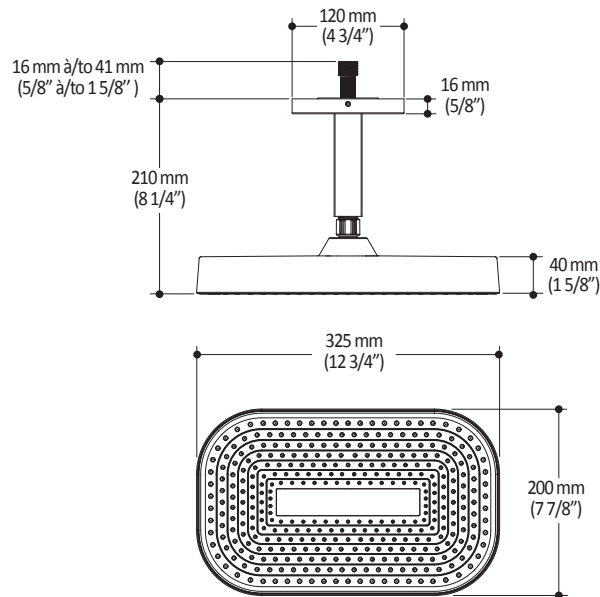

Caractéristiques

- Construction en laiton massif
- Conception à profil bas
- Deux entrées d'eau mâle 1/2 NPT vissée ou soudée
- Sorties d'eau mâle 1/2 NPT vissée ou soudée
- Installation horizontale ou verticale
- Une (1) sortie à plus haut débit pour bec de bain
- Ajustement total de 25.4 mm (1")
- Appuis arrière pour une meilleure stabilité lors de l'installation
- Possibilité de faire fonctionner une seule ou deux composantes simultanément
- Arrêt de limite haute température réglable intégré
- Boutons additionnels inclus pour configuration personnalisée

- Bras en laiton massif et tête de pluie en plastique
- Entrée d'eau mâle 1/2NPT sur le bras vertical
- Entrée d'eau femelle G½ sur la tête de pluie
- Buses souples fait en LSR (silicone liquide) pour un nettoyage facile du calcaire
- Orientation ajustable avec joint à rotule

Dimensions du produit :

Important : Les dimensions sont approximatives et sont sujettes à changements sans préavis. Veuillez vous référer aux instructions d'installation.

Caractéristiques

- Entrée d'eau mâle G $\frac{1}{2}$
- 3 fonctions : jet brume, jet pluie et jet mixte
- Buses souples fait en LSR (silicone liquide) pour un nettoyage facile du calcaire

Dimensions du produit :

Important : Les dimensions sont approximatives et sont sujettes à changements sans préavis. Veuillez vous référer aux instructions d'installation.

Caractéristiques

- Construction en laiton massif
- Sortie d'eau mâle G½
- Entrée d'eau femelle 1/2NPT
- Connecteur ajustable en profondeur