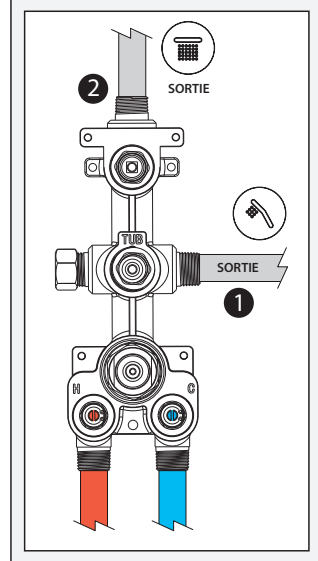

Caractéristiques

- Construction en laiton massif
- Conception à profil bas
- Deux entrées d'eau mâle 1/2 NPT vissée ou soudée
- Sorties d'eau mâle 1/2 NPT vissée ou soudée
- Installation horizontale ou verticale
- Une (1) sortie à plus haut débit pour bec de bain
- Ajustement total de 25.4 mm (1")
- Appuis arrière pour une meilleure stabilité lors de l'installation
- Possibilité de faire fonctionner une seule ou deux composantes simultanément
- Arrêt de limite haute température réglable intégré
- Boutons additionnels inclus pour configuration personnalisée

Dimensions du produit :

Configuration 2 voies

Important : Les dimensions sont approximatives et sont sujettes à changements sans préavis. Veuillez vous référer aux instructions d'installation.

Caractéristiques

- Bras en laiton massif et tête de pluie en plastique
- Entrée d'eau mâle 1/2NPT sur le bras vertical
- Entrée d'eau femelle G½ sur la tête de pluie
- Buses souples fait en LSR (silicone liquide) pour un nettoyage facile du calcaire
- Orientation ajustable avec joint à rotule

Dimensions du produit :

Important : Les dimensions sont approximatives et sont sujettes à changements sans préavis. Veuillez vous référer aux instructions d'installation.

Caractéristiques

- Construction en laiton massif
- Sortie d'eau mâle G½
- Entrée d'eau femelle 1/2NPT
- Connecteur ajustable en profondeur