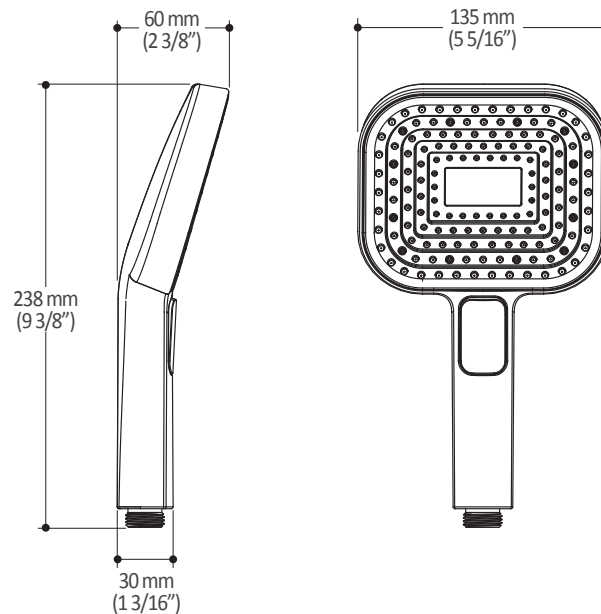

Dimensions du produit :

Important : Les dimensions sont approximatives et sont sujettes à changements sans préavis. Veuillez vous référer aux instructions d'installation.