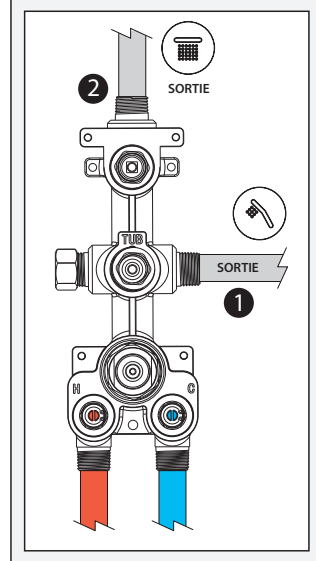

**Caractéristiques**

- Construction en laiton massif
- Conception à profil bas
- Deux entrées d'eau mâle 1/2 NPT vissée ou soudée
- Sorties d'eau mâle 1/2 NPT vissée ou soudée
- Installation horizontale ou verticale
- Une (1) sortie à plus haut débit pour bec de bain
- Ajustement total de 25.4 mm (1")
- Appuis arrière pour une meilleure stabilité lors de l'installation
- Possibilité de faire fonctionner une seule ou deux composantes simultanément
- Arrêt de limite haute température réglable intégré
- Boutons additionnels inclus pour configuration personnalisée

*Dimensions du produit :*

**Configuration 2 voies**

**Important :** Les dimensions sont approximatives et sont sujettes à changements sans préavis. Veuillez vous référer aux instructions d'installation.

**Caractéristiques**

- Bras en laiton massif et tête de pluie en plastique
- Entrée d'eau mâle ½NPT
- Buses souples fait en LSR (silicone liquide) pour un nettoyage facile du calcaire
- Orientation ajustable avec joint à rotule