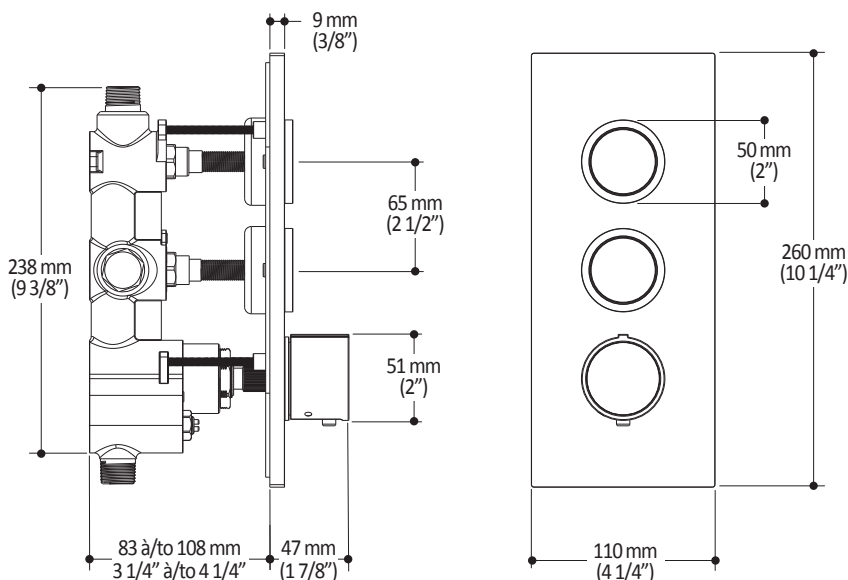

**Caractéristiques**

- Construction en laiton massif
- Conception à profil bas
- Deux entrées d'eau mâle 1/2 NPT vissée ou soudée
- Sorties d'eau mâle 1/2 NPT vissée ou soudée
- Installation horizontale ou verticale
- Une (1) sortie à plus haut débit pour bec de bain
- Ajustement total de 25.4 mm (1")
- Appuis arrière pour une meilleure stabilité lors de l'installation
- Possibilité de faire fonctionner une seule ou deux composantes simultanément
- Arrêt de limite haute température réglable intégré
- Boutons additionnels inclus pour configuration personnalisée

*Dimensions du produit :*

**Configuration 2 voies**

**Important :** Les dimensions sont approximatives et sont sujettes à changements sans préavis. Veuillez vous référer aux instructions d'installation.

### Dimensions du produit :

**Important :** Les dimensions sont approximatives et sont sujettes à changements sans préavis. Veuillez vous référer aux instructions d'installation.

**Caractéristiques**

- Construction en laiton massif
- Sortie d'eau mâle G½
- Entrée d'eau femelle 1/2NPT
- Connecteur ajustable en profondeur