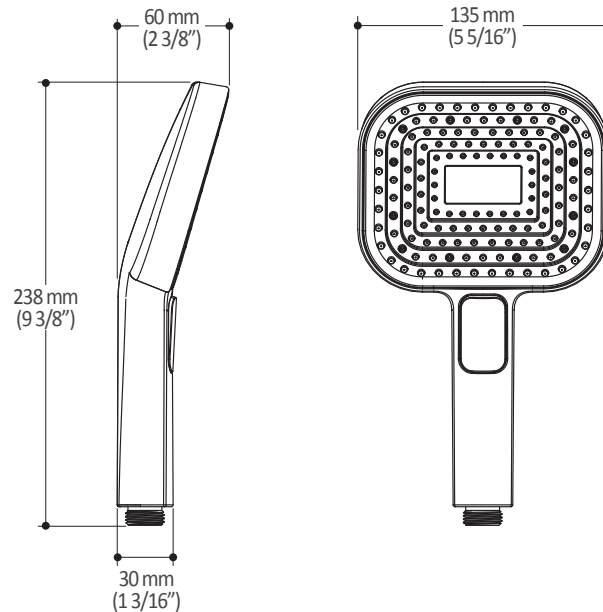

Dimensions du produit :

Important : Les dimensions sont approximatives et sont sujettes à changements sans préavis. Veuillez vous référer aux instructions d'installation.