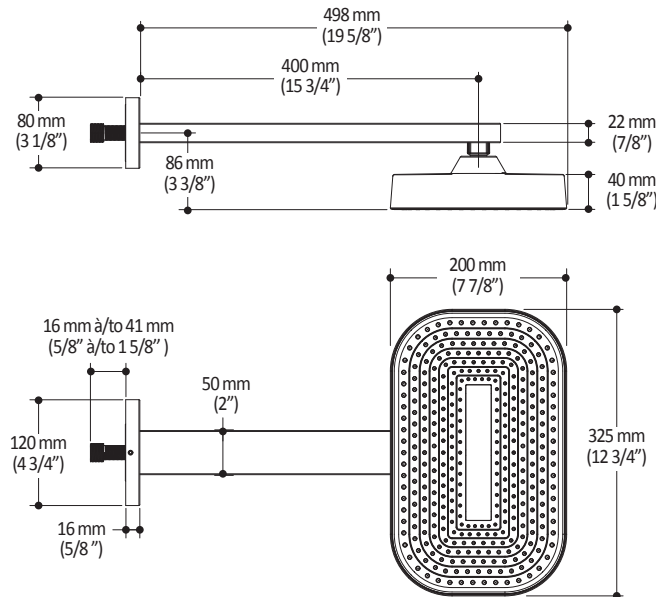

**Caractéristiques**

- Construction en laiton massif
- Conception à profil bas
- Deux entrées d'eau mâle 1/2 NPT vissée ou soudée
- Sorties d'eau mâle 1/2 NPT vissée ou soudée
- Installation horizontale ou verticale
- Une (1) sortie à plus haut débit pour bec de bain
- Ajustement total de 25.4 mm (1")
- Appuis arrière pour une meilleure stabilité lors de l'installation
- Possibilité de faire fonctionner une seule ou deux composantes simultanément
- Arrêt de limite haute température réglable intégré
- Boutons additionnels inclus pour configuration personnalisée

**Caractéristiques**

- Bras en laiton massif et tête de pluie en plastique
- Entrée d'eau mâle ½NPT
- Buses souples fait en LSR (silicone liquide) pour un nettoyage facile du calcaire
- Orientation ajustable avec joint à rotule

*Dimensions du produit :*

**Important :** Les dimensions sont approximatives et sont sujettes à changements sans préavis. Veuillez vous référer aux instructions d'installation.

**Caractéristiques**

- Entrée d'eau mâle G $\frac{1}{2}$
- 3 fonctions : jet brume, jet pluie et jet mixte
- Buses souples fait en LSR (silicone liquide) pour un nettoyage facile du calcaire

### Dimensions du produit :

**Important :** Les dimensions sont approximatives et sont sujettes à changements sans préavis. Veuillez vous référer aux instructions d'installation.

**Caractéristiques**

- Construction en laiton massif
- Sortie d'eau mâle G½
- Entrée d'eau femelle 1/2NPT
- Connecteur ajustable en profondeur