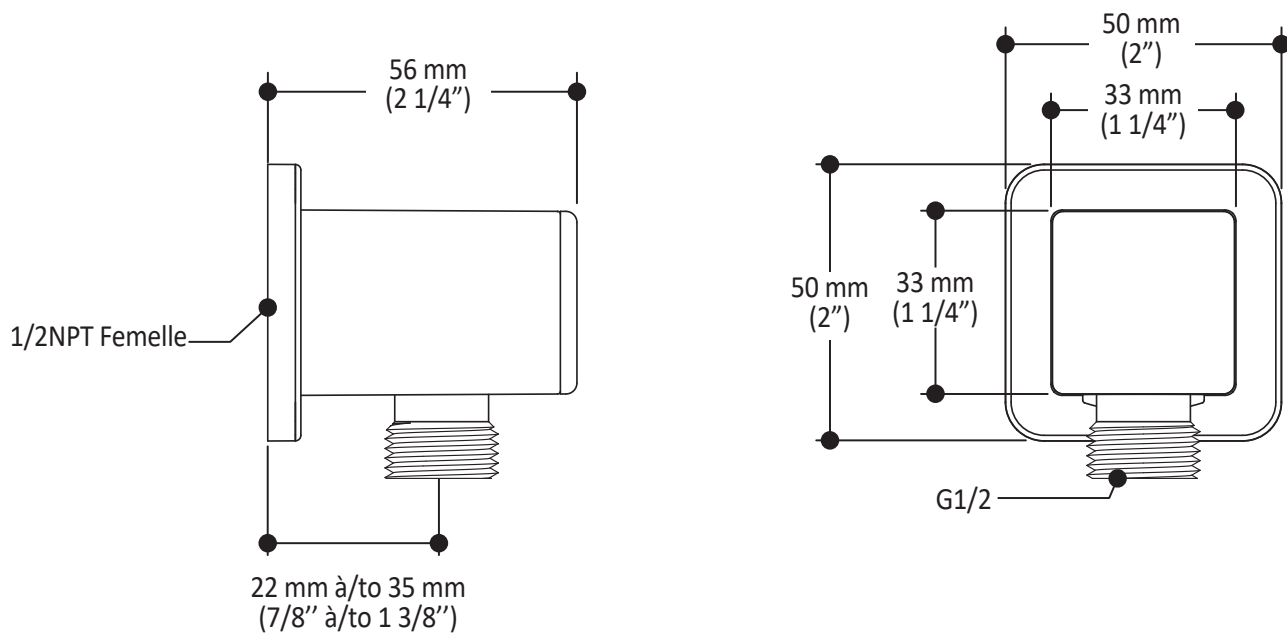

**Caractéristiques**

- Construction en laiton massif
- Conception à profil bas
- Deux entrées d'eau mâle 1/2 NPT vissée ou soudée
- Sorties d'eau mâle 1/2 NPT vissée ou soudée
- Installation horizontale ou verticale
- Une (1) sortie à plus haut débit pour bec de bain
- Ajustement total de 25.4 mm (1")
- Appuis arrière pour une meilleure stabilité lors de l'installation
- Possibilité de faire fonctionner une seule ou deux composantes simultanément
- Arrêt de limite haute température réglable intégré
- Boutons additionnels inclus pour configuration personnalisée

### Caractéristiques

- Construction en laiton massif
- Connecteur ajustable en profondeur
- Entrée d'eau femelle 1/2NPT
- Sortie d'eau mâle G1/2

### Dimensions du produit :

**Important :** Les dimensions sont approximatives et sont sujettes à changements sans préavis. Veuillez vous référer aux instructions d'installation.

**Caractéristiques**

- Connection G1/2 femelle
- Valve anti-retour intégrée