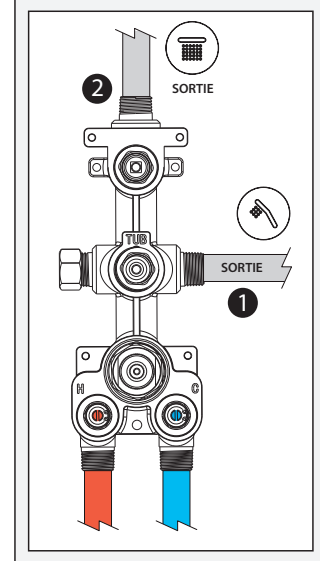

**Composantes incluses**

- BF2063-XXX\* : Valve 1/2" de type T/P AQUATONIK<sup>MC</sup> à boutons-poussoirs 2 voies et finition (possibilité de faire fonctionner 1 seule ou 2 composantes simultanément)
- BF2156-XXX\* : Tête de pluie avec bras vertical
- 107377-XXX\* : Douchette à main 3 fonctions (jet brume, jet pluie et jet mixte)
- 103576-XXX\* : Rail pour douchette
- 106193-XXX\* : Coude d'alimentation
- 101620-XXX\* : Boyau flexible de PVC 60"

**Caractéristiques**

- Construction en laiton massif
- Conception à profil bas
- Deux entrées d'eau mâle 1/2 NPT vissée ou soudée
- Sorties d'eau mâle 1/2 NPT vissée ou soudée
- Installation horizontale ou verticale
- Une (1) sortie à plus haut débit pour bec de bain
- Ajustement total de 25.4 mm (1")
- Appuis arrière pour une meilleure stabilité lors de l'installation
- Possibilité de faire fonctionner une seule ou deux composantes simultanément
- Arrêt de limite haute température réglable intégré
- Boutons additionnels inclus pour configuration personnalisée

*Dimensions du produit :*

**Configuration 2 voies**

**Important :** Les dimensions sont approximatives et sont sujettes à changements sans préavis. Veuillez vous référer aux instructions d'installation.

**Caractéristiques**

- Bras en laiton massif et tête de pluie en plastique
- Entrée d'eau mâle ½NPT
- Entrée d'eau femelle G½ sur la tête de pluie
- Buses souples fait en LSR (silicone liquide) pour un nettoyage facile du calcaire
- Orientation ajustable avec joint à rotule