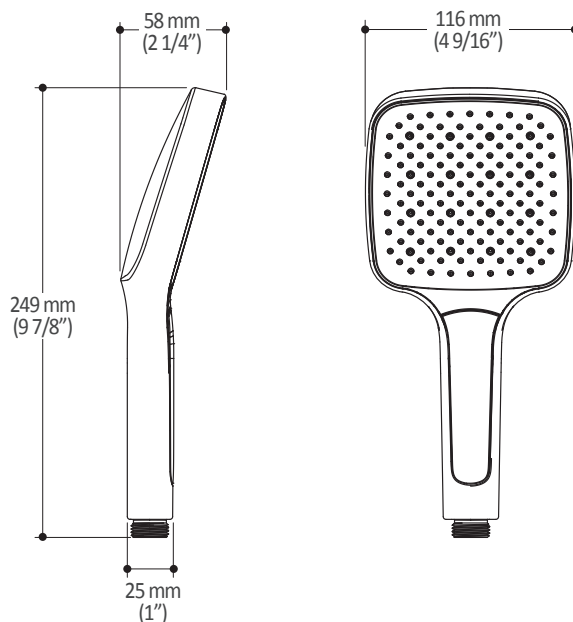

**Caractéristiques**

- Bras en laiton massif et tête de pluie en plastique
- Entrée d'eau mâle ½NPT
- Entrée d'eau femelle G½ sur la tête de pluie
- Buses souples fait en LSR (silicone liquide) pour un nettoyage facile du calcaire
- Orientation ajustable avec joint à rotule

Dimensions du produit :

**Important :** Les dimensions sont approximatives et sont sujettes à changements sans préavis. Veuillez vous référer aux instructions d'installation.

**Caractéristiques**

- Entrée d'eau mâle G $\frac{1}{2}$
- 3 fonctions : jet brume, jet pluie et jet mixte
- Buses souples fait en LSR (silicone liquide) pour un nettoyage facile du calcaire

*Dimensions du produit :*

**Important :** Les dimensions sont approximatives et sont sujettes à changements sans préavis. Veuillez vous référer aux instructions d'installation.

**Caractéristiques**

- Hauteur totale de 775 mm (30 1/2")
- Système de glissement facile à utiliser
- Système de verrouillage