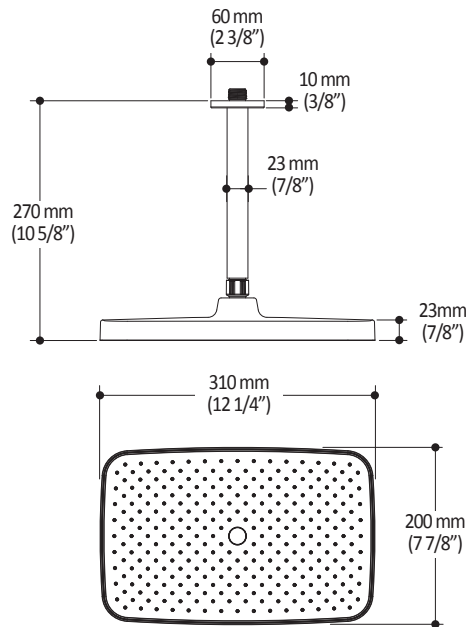

**Caractéristiques**

- Construction en laiton massif
- Conception à profil bas
- Deux entrées d'eau mâle 1/2 NPT vissée ou soudée
- Sorties d'eau mâle 1/2 NPT vissée ou soudée
- Installation horizontale ou verticale
- Une (1) sortie à plus haut débit pour bec de bain
- Ajustement total de 25.4 mm (1")
- Appuis arrière pour une meilleure stabilité lors de l'installation
- Possibilité de faire fonctionner une seule ou deux composantes simultanément
- Arrêt de limite haute température réglable intégré
- Boutons additionnels inclus pour configuration personnalisée

*Dimensions du produit :*

**Configuration 2 voies**

**Important :** Les dimensions sont approximatives et sont sujettes à changements sans préavis. Veuillez vous référer aux instructions d'installation.

**Caractéristiques**

- Bras en laiton massif et tête de pluie en plastique
- Entrée d'eau mâle ½NPT
- Entrée d'eau femelle G½ sur la tête de pluie
- Buses souples fait en LSR (silicone liquide) pour un nettoyage facile du calcaire
- Orientation ajustable avec joint à rotule

Dimensions du produit :

**Important :** Les dimensions sont approximatives et sont sujettes à changements sans préavis. Veuillez vous référer aux instructions d'installation.

**Caractéristiques**

- Entrée d'eau mâle G $\frac{1}{2}$
- 3 fonctions : jet brume, jet pluie et jet mixte
- Buses souples fait en LSR (silicone liquide) pour un nettoyage facile du calcaire