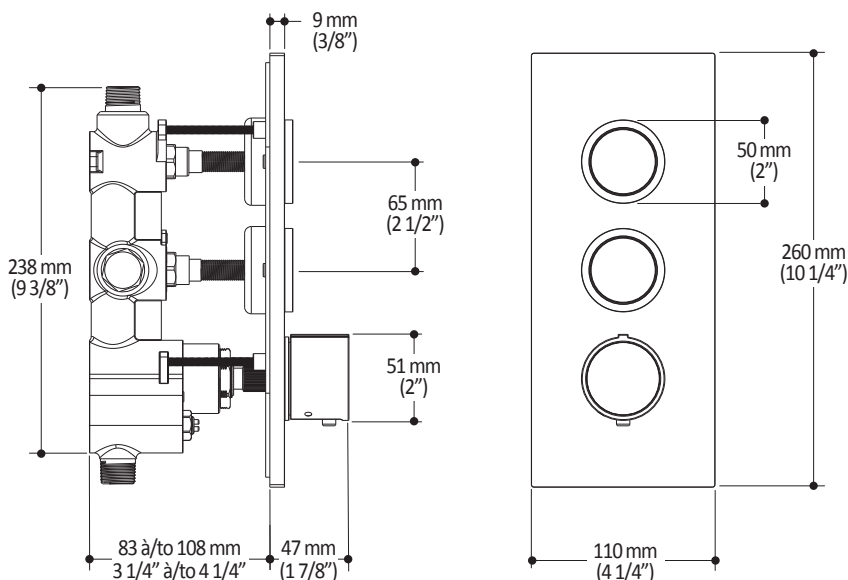

**Caractéristiques**

- Construction en laiton massif
- Conception à profil bas
- Deux entrées d'eau mâle 1/2 NPT vissée ou soudée
- Sorties d'eau mâle 1/2 NPT vissée ou soudée
- Installation horizontale ou verticale
- Une (1) sortie à plus haut débit pour bec de bain
- Ajustement total de 25.4 mm (1")
- Appuis arrière pour une meilleure stabilité lors de l'installation
- Possibilité de faire fonctionner une seule ou deux composantes simultanément
- Arrêt de limite haute température réglable intégré
- Boutons additionnels inclus pour configuration personnalisée

*Dimensions du produit :*

**Configuration 2 voies**

**Important :** Les dimensions sont approximatives et sont sujettes à changements sans préavis. Veuillez vous référer aux instructions d'installation.

**Caractéristiques**

- Bras en laiton massif et tête de pluie en plastique
- Entrée d'eau mâle ½NPT
- Entrée d'eau femelle G½ sur la tête de pluie
- Buses souples fait en LSR (silicone liquide) pour un nettoyage facile du calcaire
- Orientation ajustable avec joint à rotule

*Dimensions du produit :*

**Important :** Les dimensions sont approximatives et sont sujettes à changements sans préavis. Veuillez vous référer aux instructions d'installation.

**Caractéristiques**

- Hauteur totale de 775 mm (30 1/2")
- Système de glissement facile à utiliser
- Système de verrouillage