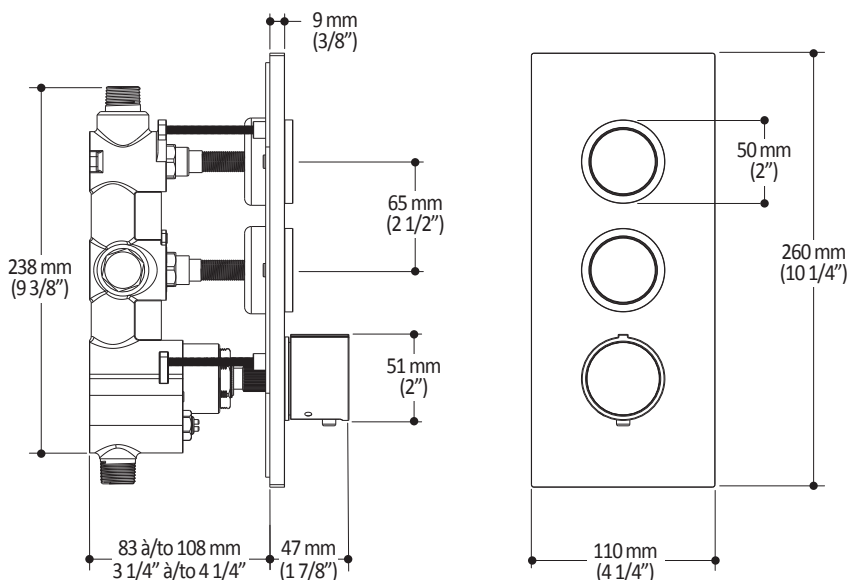

Caractéristiques

- Construction en laiton massif
- Conception à profil bas
- Deux entrées d'eau mâle 1/2 NPT vissée ou soudée
- Sorties d'eau mâle 1/2 NPT vissée ou soudée
- Installation horizontale ou verticale
- Une (1) sortie à plus haut débit pour bec de bain
- Ajustement total de 25.4 mm (1")
- Appuis arrière pour une meilleure stabilité lors de l'installation
- Possibilité de faire fonctionner une seule ou deux composantes simultanément
- Arrêt de limite haute température réglable intégré
- Boutons additionnels inclus pour configuration personnalisée

Dimensions du produit :

Configuration 2 voies

Important : Les dimensions sont approximatives et sont sujettes à changements sans préavis. Veuillez vous référer aux instructions d'installation.

Caractéristiques

Dimensions du produit :

Important : Les dimensions sont approximatives et sont sujettes à changements sans préavis. Veuillez vous référer aux instructions d'installation.

Caractéristiques

- Hauteur totale de 775 mm (30 1/2")
- Système de glissement facile à utiliser
- Système de verrouillage

Dimensions du produit :

Important : Les dimensions sont approximatives et sont sujettes à changements sans préavis. Veuillez vous référer aux instructions d'installation.

Caractéristiques

- Construction en laiton massif
- Connecteur ajustable en profondeur
- Entrée d'eau femelle 1/2NPT
- Sortie d'eau mâle G1/2