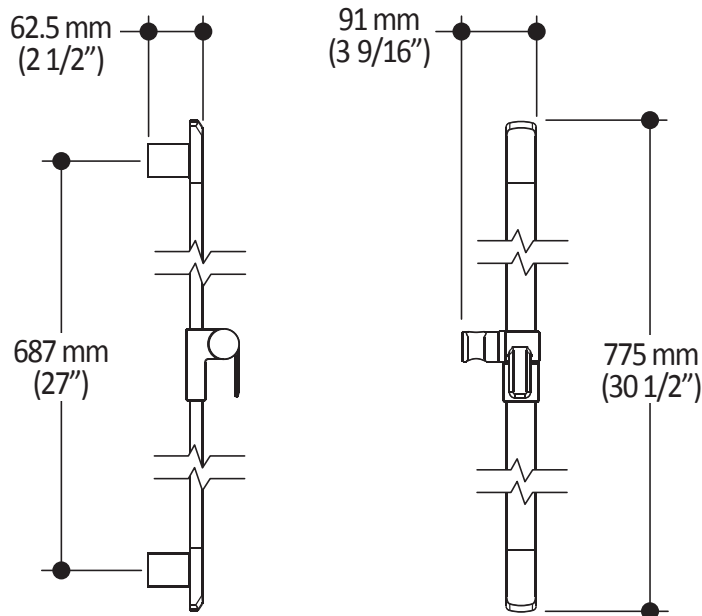

Caractéristiques

- Construction en laiton massif
- Conception à profil bas
- Deux entrées d'eau mâle 1/2 NPT vissée ou soudée
- Sorties d'eau mâle 1/2 NPT vissée ou soudée
- Installation horizontale ou verticale
- Une (1) sortie à plus haut débit pour bec de bain
- Ajustement total de 25.4 mm (1")
- Appuis arrière pour une meilleure stabilité lors de l'installation
- Possibilité de faire fonctionner une seule ou deux composantes simultanément
- Arrêt de limite haute température réglable intégré
- Boutons additionnels inclus pour configuration personnalisée

Dimensions du produit :

Important : Les dimensions sont approximatives et sont sujettes à changements sans préavis. Veuillez vous référer aux instructions d'installation.

Caractéristiques

- Hauteur totale de 775 mm (30 1/2")
- Système de glissement facile à utiliser
- Système de verrouillage

Dimensions du produit :

Important : Les dimensions sont approximatives et sont sujettes à changements sans préavis. Veuillez vous référer aux instructions d'installation.

Caractéristiques

- Construction en laiton massif
- Connecteur ajustable en profondeur
- Entrée d'eau femelle 1/2NPT
- Sortie d'eau mâle G1/2

Dimensions du produit :

Important : Les dimensions sont approximatives et sont sujettes à changements sans préavis. Veuillez vous référer aux instructions d'installation.

Caractéristiques

- Connection G1/2 femelle
- Valve anti-retour intégrée