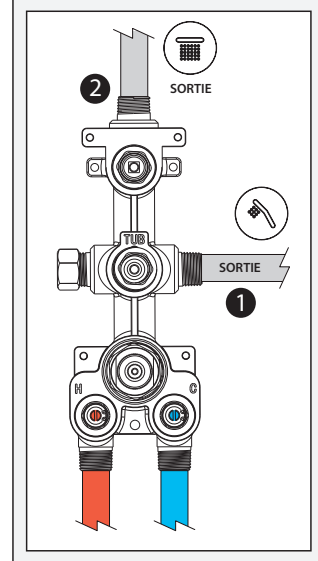

Caractéristiques

- Construction en laiton massif
- Conception à profil bas
- Deux entrées d'eau mâle 1/2 NPT vissée ou soudée
- Sorties d'eau mâle 1/2 NPT vissée ou soudée
- Installation horizontale ou verticale
- Une (1) sortie à plus haut débit pour bec de bain
- Ajustement total de 25.4 mm (1")
- Appuis arrière pour une meilleure stabilité lors de l'installation
- Possibilité de faire fonctionner une seule ou deux composantes simultanément
- Arrêt de limite haute température réglable intégré
- Boutons additionnels inclus pour configuration personnalisée

Dimensions du produit :

Configuration 2 voies

Important : Les dimensions sont approximatives et sont sujettes à changements sans préavis. Veuillez vous référer aux instructions d'installation.

Caractéristiques

- Bras en laiton massif et tête de pluie en plastique
- Entrée d'eau mâle ½NPT
- Buses souples fait en LSR (silicone liquide) pour un nettoyage facile du calcaire
- Orientation ajustable avec joint à rotule

Dimensions du produit :

Important : Les dimensions sont approximatives et sont sujettes à changements sans préavis. Veuillez vous référer aux instructions d'installation.

Caractéristiques

- Construction en laiton massif
- Connecteur ajustable en profondeur
- Entrée d'eau femelle 1/2NPT
- Sortie d'eau mâle G1/2