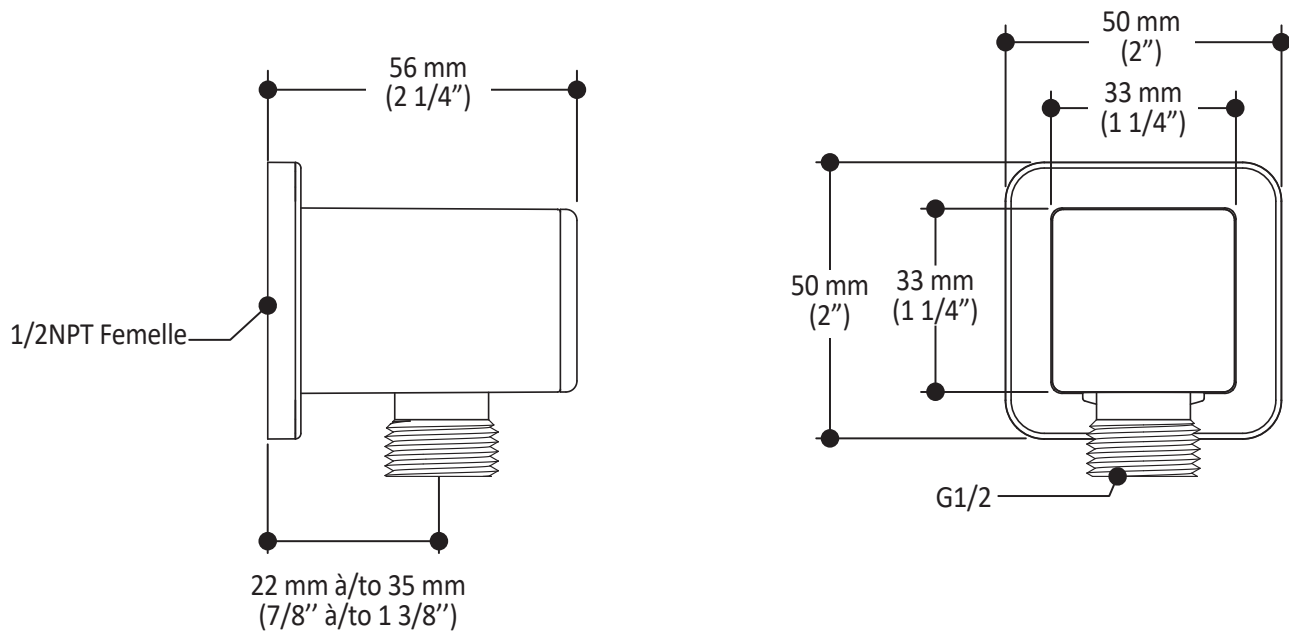

Caractéristiques

- Construction en laiton massif
- Conception à profil bas
- Deux entrées d'eau mâle 1/2 NPT vissée ou soudée
- Sorties d'eau mâle 1/2 NPT vissée ou soudée
- Installation horizontale ou verticale
- Une (1) sortie à plus haut débit pour bec de bain
- Ajustement total de 25.4 mm (1")
- Appuis arrière pour une meilleure stabilité lors de l'installation
- Possibilité de faire fonctionner une seule ou deux composantes simultanément
- Arrêt de limite haute température réglable intégré
- Boutons additionnels inclus pour configuration personnalisée

Dimensions du produit :

Important : Les dimensions sont approximatives et sont sujettes à changements sans préavis. Veuillez vous référer aux instructions d'installation.

Caractéristiques

- Construction en laiton massif
- Connecteur ajustable en profondeur
- Entrée d'eau femelle 1/2NPT
- Sortie d'eau mâle G1/2

Dimensions du produit :

Important : Les dimensions sont approximatives et sont sujettes à changements sans préavis. Veuillez vous référer aux instructions d'installation.

Caractéristiques

- Connection G1/2 femelle
- Valve anti-retour intégrée