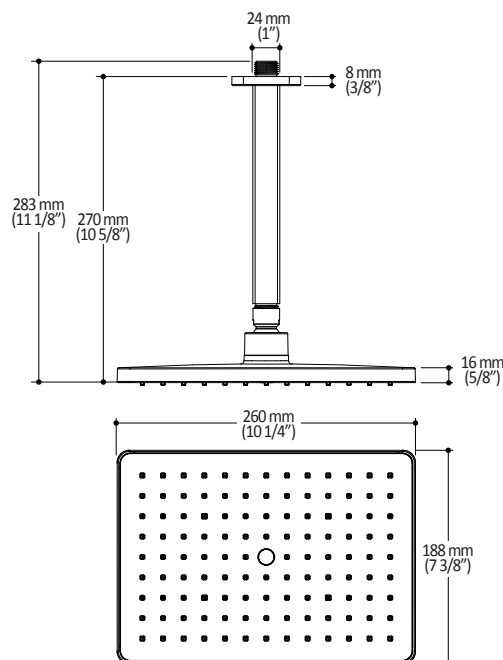

Caractéristiques

- Construction en laiton massif
- Conception à profil bas
- Deux entrées d'eau mâle 1/2 NPT vissée ou soudée
- Sorties d'eau mâle 1/2 NPT vissée ou soudée
- Installation horizontale ou verticale
- Une (1) sortie à plus haut débit pour bec de bain
- Ajustement total de 25.4 mm (1")
- Appuis arrière pour une meilleure stabilité lors de l'installation
- Possibilité de faire fonctionner une seule ou deux composantes simultanément
- Arrêt de limite haute température réglable intégré
- Boutons additionnels inclus pour configuration personnalisée

- Entrée d'eau mâle 1/2NPT sur le bras vertical
- Entrée d'eau femelle G1/2 sur la tête de pluie
- Dimension tête de pluie :
260 mm x 188 mm x 16 mm (10 1/4" x 7 3/8" x 5/8")
- Pointes souples pour un nettoyage facile du calcaire
- Orientation ajustable avec joint à rotule
- Bras en laiton massif et tête de pluie en plastique

Dimensions du produit :

Important : Les dimensions sont approximatives et sont sujettes à changements sans préavis. Veuillez vous référer aux instructions d'installation.

Caractéristiques

- Entrée d'eau mâle G1/2
- Dimension : 80 mm (3 1/8") x 110 (4 3/8")
- 2 fonctions directes et 1 fonction partagée
- Pointes souples pour un nettoyage facile du calcaire