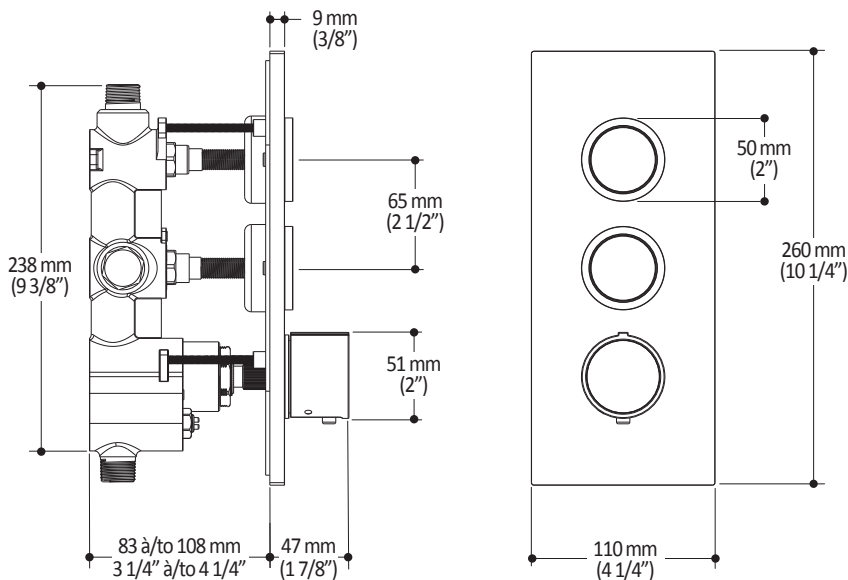

Caractéristiques

- Construction en laiton massif
- Conception à profil bas
- Deux entrées d'eau mâle 1/2 NPT vissée ou soudée
- Sorties d'eau mâle 1/2 NPT vissée ou soudée
- Installation horizontale ou verticale
- Une (1) sortie à plus haut débit pour bec de bain
- Ajustement total de 25.4 mm (1")
- Appuis arrière pour une meilleure stabilité lors de l'installation
- Possibilité de faire fonctionner une seule ou deux composantes simultanément
- Arrêt de limite haute température réglable intégré
- Boutons additionnels inclus pour configuration personnalisée

Dimensions du produit :

Configuration 2 voies

Important : Les dimensions sont approximatives et sont sujettes à changements sans préavis. Veuillez vous référer aux instructions d'installation.

Caractéristiques

- Entrée d'eau mâle 1/2NPT sur le bras vertical
- Entrée d'eau femelle G1/2 sur la tête de pluie
- Dimension tête de pluie :
260 mm x 188 mm x 16 mm (10 1/4" x 7 3/8" x 5/8")
- Pointes souples pour un nettoyage facile du calcaire
- Orientation ajustable avec joint à rotule
- Bras en laiton massif et tête de pluie en plastique

Dimensions du produit :

Important : Les dimensions sont approximatives et sont sujettes à changements sans préavis. Veuillez vous référer aux instructions d'installation.

Caractéristiques

- Entrée d'eau mâle G1/2
- Dimension : 80 mm (3 1/8") x 110 (4 3/8")
- 2 fonctions directes et 1 fonction partagée
- Pointes souples pour un nettoyage facile du calcaire