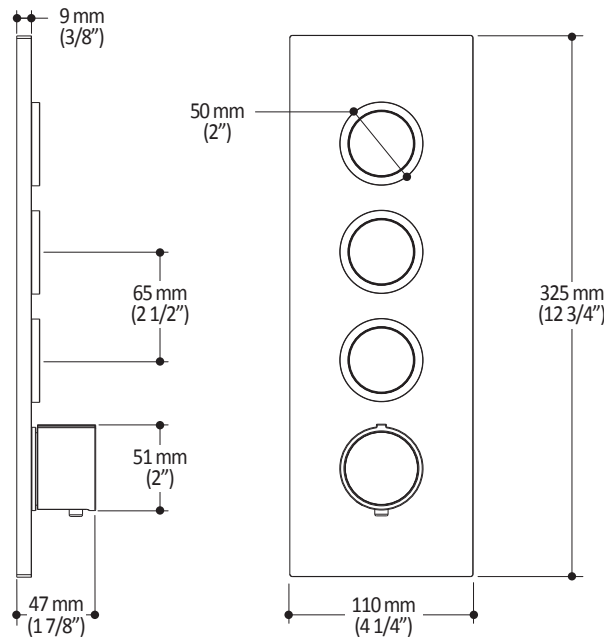

Dimensions du produit :

Important : Les dimensions sont approximatives et sont sujettes à changements sans préavis. Veuillez vous référer aux instructions d'installation.

Caractéristiques

- Entrée d'eau mâle 1/2NPT
- Dimension tête de pluie :
260 mm x 188 mm x 16 mm (10 1/4" x 7 3/8" x 5/8")
- Pointes souples pour un nettoyage facile du calcaire
- Orientation ajustable avec joint à rotule
- Bras en laiton massif et tête de pluie en plastique

Dimensions du produit :

Important : Les dimensions sont approximatives et sont sujettes à changements sans préavis. Veuillez vous référer aux instructions d'installation.

Caractéristiques

- Entrée d'eau mâle G1/2
- Dimension : 80 mm (3 1/8") x 110 (4 3/8")
- 2 fonctions directes et 1 fonction partagée
- Pointes souples pour un nettoyage facile du calcaire

Dimensions du produit :

Important : Les dimensions sont approximatives et sont sujettes à changements sans préavis. Veuillez vous référer aux instructions d'installation.

Caractéristiques

- Hauteur totale de 775 mm (30 1/2")
- Système de glissement facile à utiliser
- Système de verrouillage

Dimensions du produit :

Important : Les dimensions sont approximatives et sont sujettes à changements sans préavis. Veuillez vous référer aux instructions d'installation.

Caractéristiques

- Construction en laiton massif
- Connecteur ajustable en profondeur
- Entrée d'eau femelle 1/2NPT
- Sortie d'eau mâle G1/2