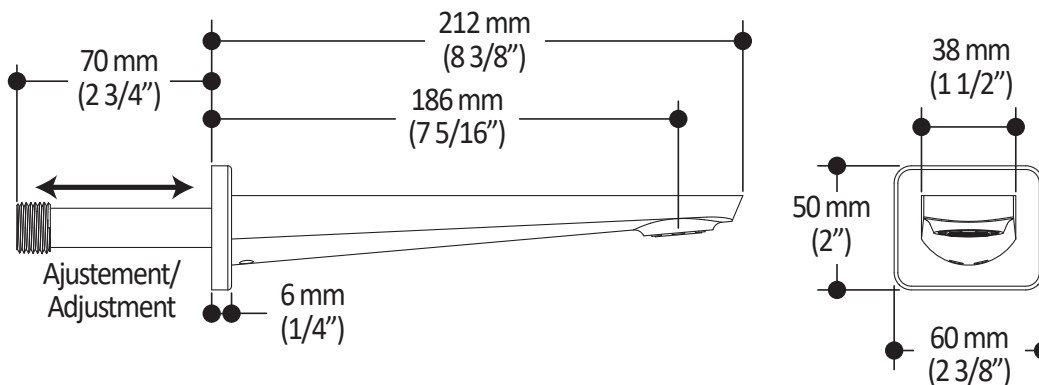

Dimensions du produit :

Important : Les dimensions sont approximatives et sont sujettes à changements sans préavis. Veuillez vous référer aux instructions d'installation.

Caractéristiques

- Entrée d'eau mâle 1/2NPT
- Dimension tête de pluie :
260 mm x 188 mm x 16 mm (10 1/4" x 7 3/8" x 5/8")
- Pointes souples pour un nettoyage facile du calcaire
- Orientation ajustable avec joint à rotule
- Bras en laiton massif et tête de pluie en plastique

Dimensions du produit :

Important : Les dimensions sont approximatives et sont sujettes à changements sans préavis. Veuillez vous référer aux instructions d'installation.

Caractéristiques

- Construction en laiton massif
- Connecteur ajustable en profondeur
- Entrée d'eau femelle 1/2NPT
- Sortie d'eau mâle G1/2

Dimensions du produit :

Important : Les dimensions sont approximatives et sont sujettes à changements sans préavis. Veuillez vous référer aux instructions d'installation.

Caractéristiques

- Construction en laiton massif
- Entrée d'eau mâle 1/2NPT avec ajustement 76 mm (3") ou 1/2" cuivre « Slip fit»
- Jet d'eau régulier
- Haut débit d'eau

Dimensions du produit :

Important : Les dimensions sont approximatives et sont sujettes à changements sans préavis. Veuillez vous référer aux instructions d'installation.

Caractéristiques

- Connection G1/2 femelle
- Valve anti-retour intégrée