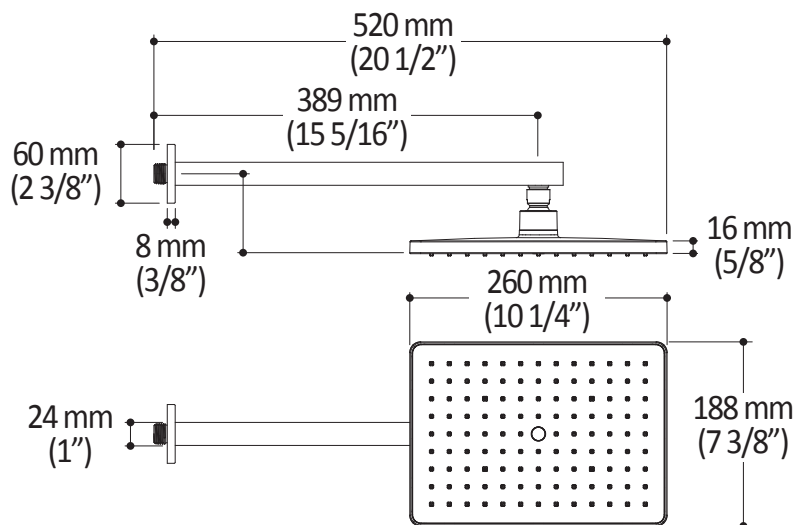

Dimensions du produit :

Important : Les dimensions sont approximatives et sont sujettes à changements sans préavis. Veuillez vous référer aux instructions d'installation.

Caractéristiques

- Entrée d'eau mâle 1/2NPT
- Dimension tête de pluie :
260 mm x 188 mm x 16 mm (10 1/4" x 7 3/8" x 5/8")
- Pointes souples pour un nettoyage facile du calcaire
- Orientation ajustable avec joint à rotule
- Bras en laiton massif et tête de pluie en plastique

Dimensions du produit :

Important : Les dimensions sont approximatives et sont sujettes à changements sans préavis. Veuillez vous référer aux instructions d'installation.

Caractéristiques

- Entrée d'eau mâle G1/2
- Dimension : 80 mm (3 1/8") x 110 (4 3/8")
- 2 fonctions directes et 1 fonction partagée
- Pointes souples pour un nettoyage facile du calcaire

Dimensions du produit :

Important : Les dimensions sont approximatives et sont sujettes à changements sans préavis. Veuillez vous référer aux instructions d'installation.

Caractéristiques

- Construction en laiton massif
- Connecteur ajustable en profondeur
- Entrée d'eau femelle 1/2NPT
- Sortie d'eau mâle G1/2

Dimensions du produit :

Important : Les dimensions sont approximatives et sont sujettes à changements sans préavis. Veuillez vous référer aux instructions d'installation.

Caractéristiques

- Construction en laiton massif
- Entrée d'eau mâle 1/2NPT avec ajustement 76 mm (3") ou 1/2" cuivre « Slip fit»
- Jet d'eau régulier
- Haut débit d'eau