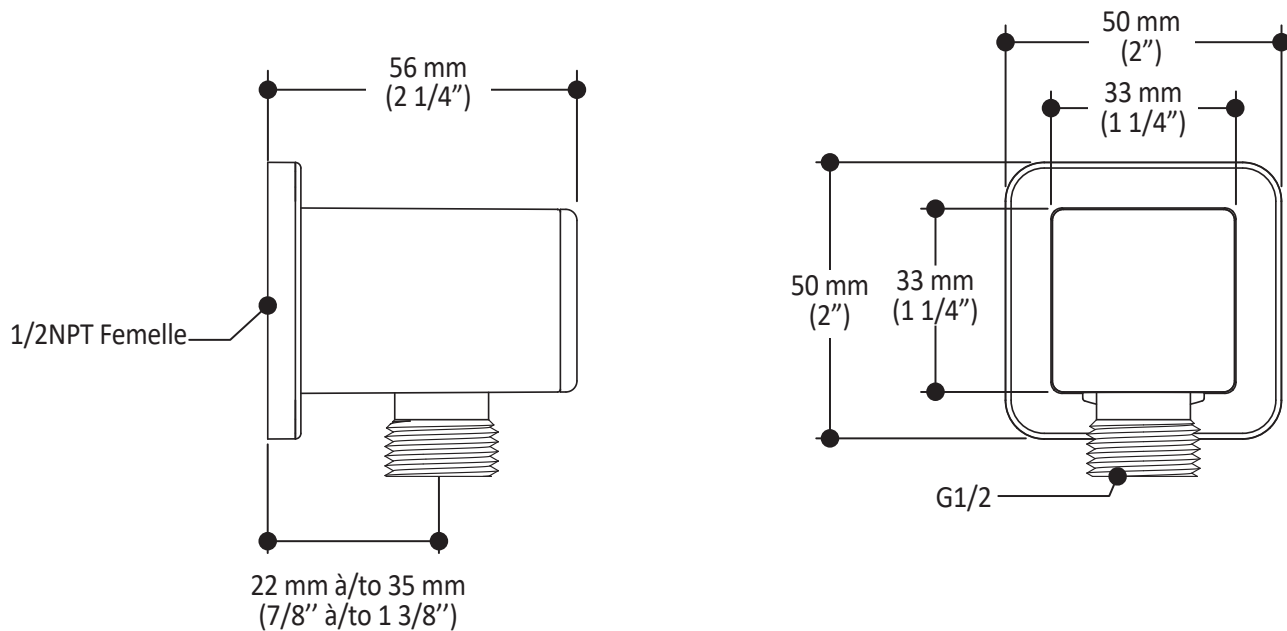

Dimensions du produit :

Important : Les dimensions sont approximatives et sont sujettes à changements sans préavis. Veuillez vous référer aux instructions d'installation.

Caractéristiques

- Entrée d'eau mâle 1/2NPT
- Dimension tête de pluie :
260 mm x 188 mm x 16 mm (10 1/4" x 7 3/8" x 5/8")
- Pointes souples pour un nettoyage facile du calcaire
- Orientation ajustable avec joint à rotule
- Bras en laiton massif et tête de pluie en plastique

Dimensions du produit :

Important : Les dimensions sont approximatives et sont sujettes à changements sans préavis. Veuillez vous référer aux instructions d'installation.

Caractéristiques

- Entrée d'eau mâle G1/2
- Dimension : 80 mm (3 1/8") x 110 (4 3/8")
- 2 fonctions directes et 1 fonction partagée
- Pointes souples pour un nettoyage facile du calcaire

Dimensions du produit :

Important : Les dimensions sont approximatives et sont sujettes à changements sans préavis. Veuillez vous référer aux instructions d'installation.

Caractéristiques

- Construction en laiton massif
- Connecteur ajustable en profondeur
- Entrée d'eau femelle 1/2NPT
- Sortie d'eau mâle G1/2

Dimensions du produit :

Important : Les dimensions sont approximatives et sont sujettes à changements sans préavis. Veuillez vous référer aux instructions d'installation.

Caractéristiques

- Construction en laiton massif
- Entrée d'eau mâle 1/2NPT avec ajustement 76 mm (3") ou 1/2" cuivre « Slip fit»
- Jet d'eau régulier
- Haut débit d'eau