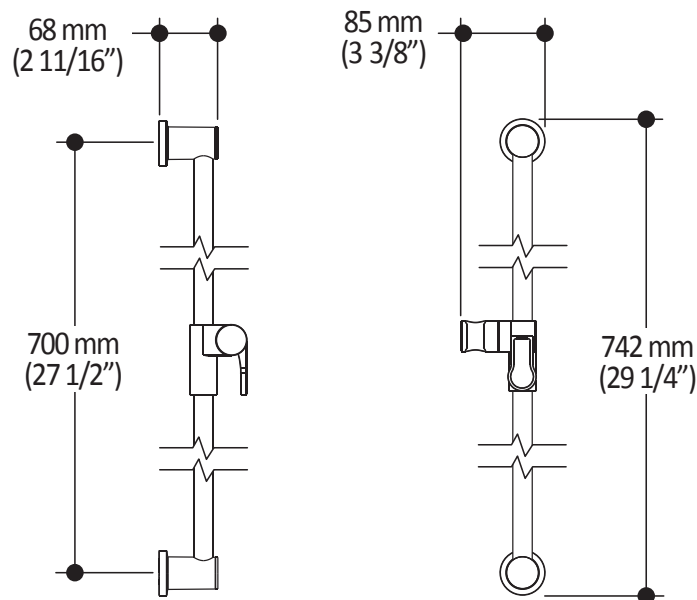

Dimensions du produit :

Important : Les dimensions sont approximatives et sont sujettes à changements sans préavis. Veuillez vous référer aux instructions d'installation.

Caractéristiques

- Bras en laiton massif et tête de pluie en plastique
- Entrée d'eau mâle ½NPT
- Entrée d'eau femelle G½ sur la tête de pluie
- Buses souples pour un nettoyage facile du calcaire
- Orientation ajustable avec joint à rotule

Dimensions du produit :

Important : Les dimensions sont approximatives et sont sujettes à changements sans préavis. Veuillez vous référer aux instructions d'installation.

Caractéristiques

- Construction en plastique
- Hauteur totale de 742 mm (30")
- Système de glissement facile à utiliser
- Système de verrouillage

Dimensions du produit :

Important : Les dimensions sont approximatives et sont sujettes à changements sans préavis. Veuillez vous référer aux instructions d'installation.

Caractéristiques

- Construction en laiton massif
- Connecteur ajustable en profondeur
- Entrée d'eau femelle 1/2NPT
- Sortie d'eau mâle G1/2

Dimensions du produit :

Important : Les dimensions sont approximatives et sont sujettes à changements sans préavis. Veuillez vous référer aux instructions d'installation.

Caractéristiques

- Construction en laiton massif
- Entrée d'eau mâle 1/2NPT avec ajustement 76 mm (3") ou 1/2" cuivre « Slip fit»
- Jet d'eau régulier
- Haut débit d'eau