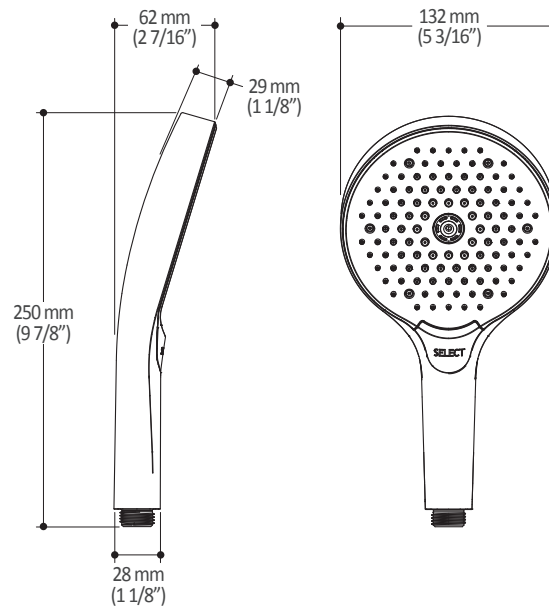

Dimensions du produit :

Important : Les dimensions sont approximatives et sont sujettes à changements sans préavis. Veuillez vous référer aux instructions d'installation.

Caractéristiques

- Bras en laiton massif et tête de pluie en plastique
- Entrée d'eau mâle ½NPT
- Entrée d'eau femelle G½ sur la tête de pluie
- Buses souples pour un nettoyage facile du calcaire
- Orientation ajustable avec joint à rotule

Dimensions du produit :

Important : Les dimensions sont approximatives et sont sujettes à changements sans préavis. Veuillez vous référer aux instructions d'installation.

Caractéristiques

- Entrée d'eau mâle G $\frac{1}{2}$
- 3 fonctions : jet brume, jet pluie et jet massage
- Buses souples pour un nettoyage facile du calcaire

Dimensions du produit :

Important : Les dimensions sont approximatives et sont sujettes à changements sans préavis. Veuillez vous référer aux instructions d'installation.

Caractéristiques

- Construction en plastique
- Hauteur totale de 742 mm (30")
- Système de glissement facile à utiliser
- Système de verrouillage

Dimensions du produit :

Important : Les dimensions sont approximatives et sont sujettes à changements sans préavis. Veuillez vous référer aux instructions d'installation.

Caractéristiques

- Construction en laiton massif
- Connecteur ajustable en profondeur
- Entrée d'eau femelle 1/2NPT
- Sortie d'eau mâle G1/2