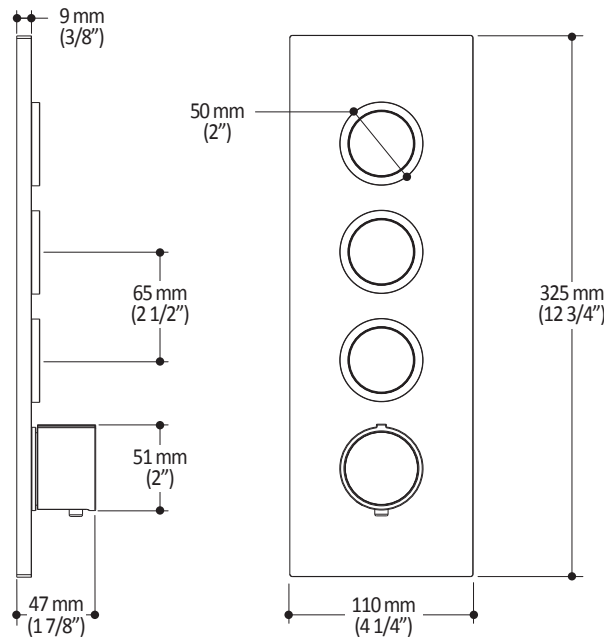

Dimensions du produit :

Important : Les dimensions sont approximatives et sont sujettes à changements sans préavis. Veuillez vous référer aux instructions d'installation.

Caractéristiques

- Bras en laiton massif et tête de pluie en plastique
- Entrée d'eau mâle ½NPT
- Entrée d'eau femelle G½ sur la tête de pluie
- Buses souples pour un nettoyage facile du calcaire
- Orientation ajustable avec joint à rotule

Dimensions du produit :

Important : Les dimensions sont approximatives et sont sujettes à changements sans préavis. Veuillez vous référer aux instructions d'installation.

Caractéristiques

- Construction en plastique
- Hauteur totale de 742 mm (30")
- Système de glissement facile à utiliser
- Système de verrouillage

Dimensions du produit :

Important : Les dimensions sont approximatives et sont sujettes à changements sans préavis. Veuillez vous référer aux instructions d'installation.

Caractéristiques

- Construction en laiton massif
- Connecteur ajustable en profondeur
- Entrée d'eau femelle 1/2NPT
- Sortie d'eau mâle G1/2