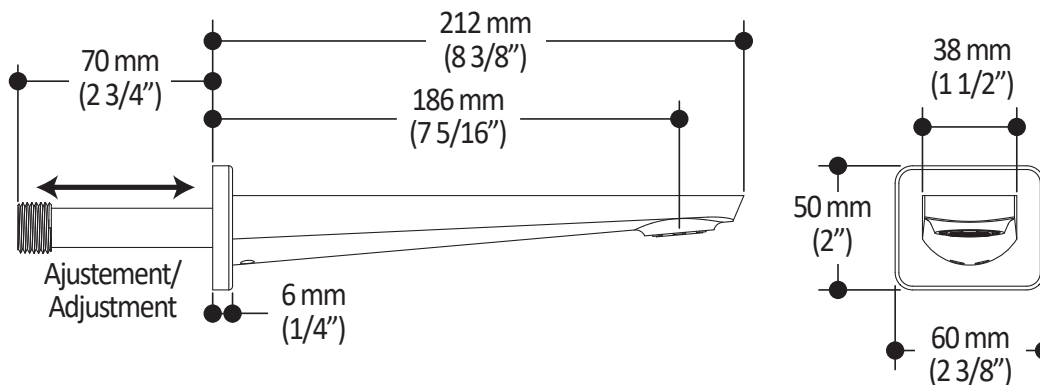

Dimensions du produit :

Important : Les dimensions sont approximatives et sont sujettes à changements sans préavis. Veuillez vous référer aux instructions d'installation.

Caractéristiques

- Bras en laiton massif et tête de pluie en plastique
- Entrée d'eau mâle ½NPT
- Entrée d'eau femelle G½ sur la tête de pluie
- Buses souples pour un nettoyage facile du calcaire
- Orientation ajustable avec joint à rotule

Dimensions du produit :

Important : Les dimensions sont approximatives et sont sujettes à changements sans préavis. Veuillez vous référer aux instructions d'installation.

Caractéristiques

- Construction en laiton massif
- Connecteur ajustable en profondeur
- Entrée d'eau femelle 1/2NPT
- Sortie d'eau mâle G1/2

Dimensions du produit :

Important : Les dimensions sont approximatives et sont sujettes à changements sans préavis. Veuillez vous référer aux instructions d'installation.

Caractéristiques

- Construction en laiton massif
- Entrée d'eau mâle 1/2NPT avec ajustement 76 mm (3") ou 1/2" cuivre « Slip fit»
- Jet d'eau régulier
- Haut débit d'eau

Dimensions du produit :

Important : Les dimensions sont approximatives et sont sujettes à changements sans préavis. Veuillez vous référer aux instructions d'installation.

Caractéristiques

- Connection G1/2 femelle
- Valve anti-retour intégrée