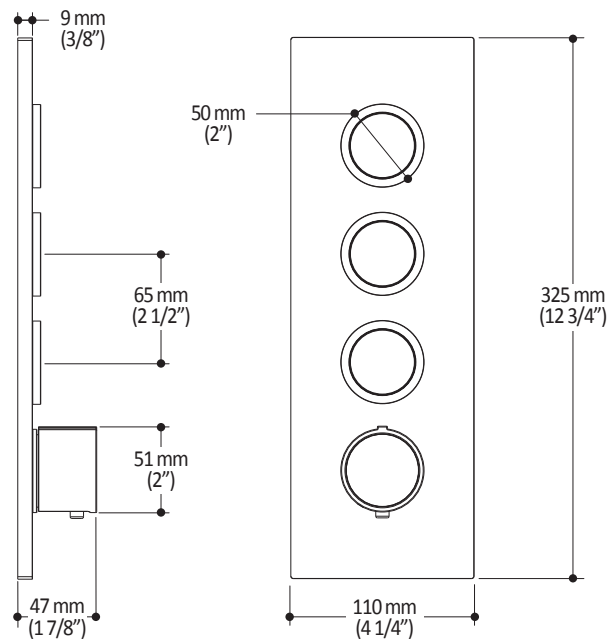

Dimensions du produit :

Important : Les dimensions sont approximatives et sont sujettes à changements sans préavis. Veuillez vous référer aux instructions d'installation.

Caractéristiques

- Bras en laiton massif et tête de pluie en plastique
- Entrée d'eau mâle ½NPT
- Buses souples pour un nettoyage facile du calcaire
- Orientation ajustable avec joint à rotule

Dimensions du produit :

Important : Les dimensions sont approximatives et sont sujettes à changements sans préavis. Veuillez vous référer aux instructions d'installation.

Caractéristiques

- Construction en plastique
- Hauteur totale de 742 mm (30")
- Système de glissement facile à utiliser
- Système de verrouillage

Dimensions du produit :

Important : Les dimensions sont approximatives et sont sujettes à changements sans préavis. Veuillez vous référer aux instructions d'installation.

Caractéristiques

- Construction en laiton massif
- Connecteur ajustable en profondeur
- Entrée d'eau femelle 1/2NPT
- Sortie d'eau mâle G1/2

Dimensions du produit :

Important : Les dimensions sont approximatives et sont sujettes à changements sans préavis. Veuillez vous référer aux instructions d'installation.

Caractéristiques

- Construction en laiton massif
- Entrée d'eau mâle 1/2NPT avec ajustement 76 mm (3") ou 1/2" cuivre « Slip fit»
- Jet d'eau régulier
- Haut débit d'eau