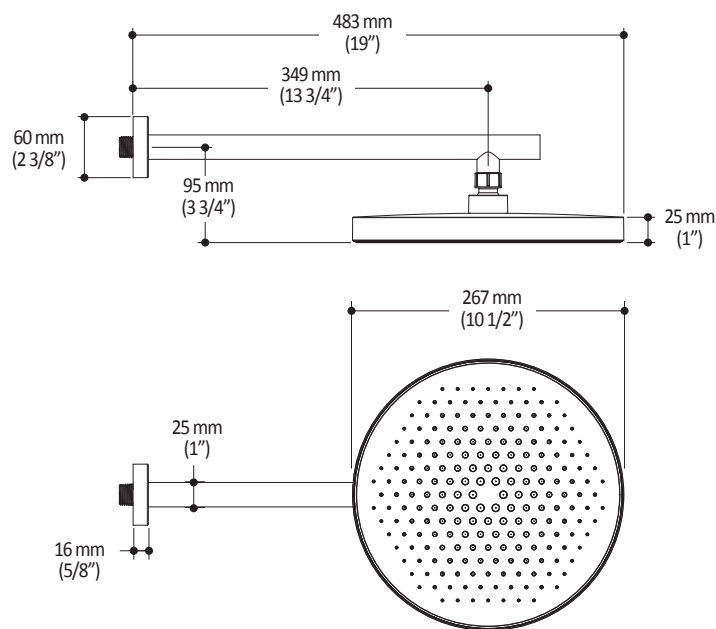

Dimensions du produit :

Important : Les dimensions sont approximatives et sont sujettes à changements sans préavis. Veuillez vous référer aux instructions d'installation.

Caractéristiques

- Bras en laiton massif et tête de pluie en plastique
- Entrée d'eau mâle ½NPT
- Buses souples pour un nettoyage facile du calcaire
- Orientation ajustable avec joint à rotule

Dimensions du produit :

Important : Les dimensions sont approximatives et sont sujettes à changements sans préavis. Veuillez vous référer aux instructions d'installation.

Caractéristiques

- Entrée d'eau mâle G $\frac{1}{2}$
- 3 fonctions : jet brume, jet pluie et jet massage
- Buses souples pour un nettoyage facile du calcaire

Dimensions du produit :

Important : Les dimensions sont approximatives et sont sujettes à changements sans préavis. Veuillez vous référer aux instructions d'installation.

Caractéristiques

- Construction en laiton massif
- Connecteur ajustable en profondeur
- Entrée d'eau femelle 1/2NPT
- Sortie d'eau mâle G1/2

Dimensions du produit :

Important : Les dimensions sont approximatives et sont sujettes à changements sans préavis. Veuillez vous référer aux instructions d'installation.

Caractéristiques

- Construction en laiton massif
- Entrée d'eau mâle 1/2NPT avec ajustement 76 mm (3") ou 1/2" cuivre « Slip fit»
- Jet d'eau régulier
- Haut débit d'eau