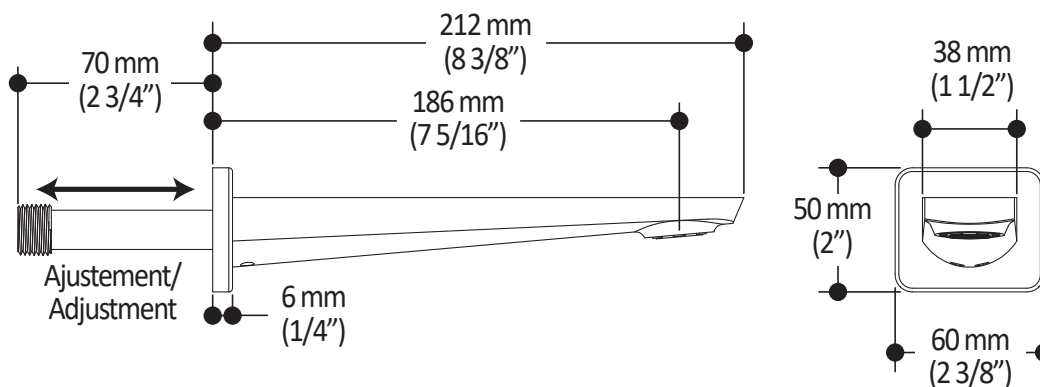

Dimensions du produit :

Important : Les dimensions sont approximatives et sont sujettes à changements sans préavis. Veuillez vous référer aux instructions d'installation.

Caractéristiques

- Construction en plastique
- Hauteur totale de 742 mm (30")
- Système de glissement facile à utiliser
- Système de verrouillage

Dimensions du produit :

Important : Les dimensions sont approximatives et sont sujettes à changements sans préavis. Veuillez vous référer aux instructions d'installation.

Caractéristiques

- Construction en laiton massif
- Connecteur ajustable en profondeur
- Entrée d'eau femelle 1/2NPT
- Sortie d'eau mâle G1/2

Dimensions du produit :

Important : Les dimensions sont approximatives et sont sujettes à changements sans préavis. Veuillez vous référer aux instructions d'installation.

Caractéristiques

- Construction en laiton massif
- Entrée d'eau mâle 1/2NPT avec ajustement 76 mm (3") ou 1/2" cuivre « Slip fit»
- Jet d'eau régulier
- Haut débit d'eau

Dimensions du produit :

Important : Les dimensions sont approximatives et sont sujettes à changements sans préavis. Veuillez vous référer aux instructions d'installation.

Caractéristiques

- Connection G1/2 femelle
- Valve anti-retour intégrée