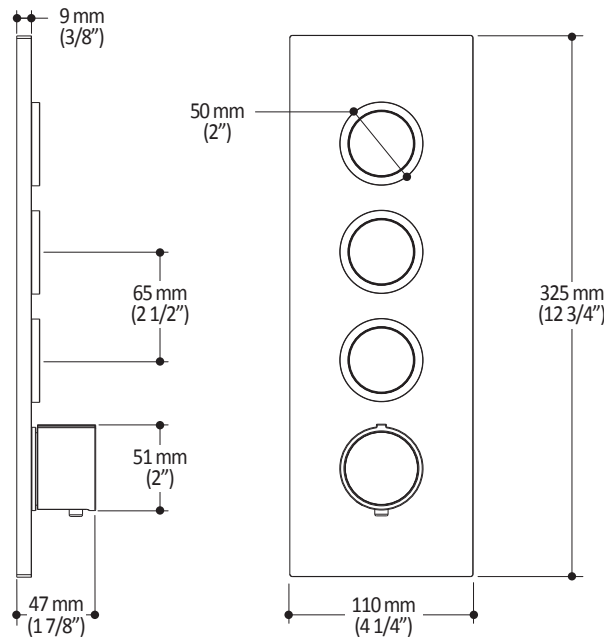

Dimensions du produit :

Important : Les dimensions sont approximatives et sont sujettes à changements sans préavis. Veuillez vous référer aux instructions d'installation.

Caractéristiques

- Entrée d'eau mâle 1/2NPT sur le bras vertical
- Entrée d'eau femelle G1/2 sur la tête de pluie
- Dimension tête de pluie :
260 mm x 188 mm x 16 mm (10 1/4" x 7 3/8" x 5/8")
- Pointes souples pour un nettoyage facile du calcaire
- Orientation ajustable avec joint à rotule
- Bras en laiton massif et tête de pluie en plastique

Dimensions du produit :

Important : Les dimensions sont approximatives et sont sujettes à changements sans préavis. Veuillez vous référer aux instructions d'installation.

Caractéristiques

- Entrée d'eau mâle G1/2
- Dimension : 80 mm (3 1/8") x 110 (4 3/8")
- 2 fonctions directes et 1 fonction partagée
- Pointes souples pour un nettoyage facile du calcaire

Dimensions du produit :

Important : Les dimensions sont approximatives et sont sujettes à changements sans préavis. Veuillez vous référer aux instructions d'installation.

Caractéristiques

- Hauteur totale de 775 mm (30 1/2")
- Système de glissement facile à utiliser
- Système de verrouillage

Dimensions du produit :

Important : Les dimensions sont approximatives et sont sujettes à changements sans préavis. Veuillez vous référer aux instructions d'installation.

Caractéristiques

- Construction en laiton massif
- Connecteur ajustable en profondeur
- Entrée d'eau femelle 1/2NPT
- Sortie d'eau mâle G1/2