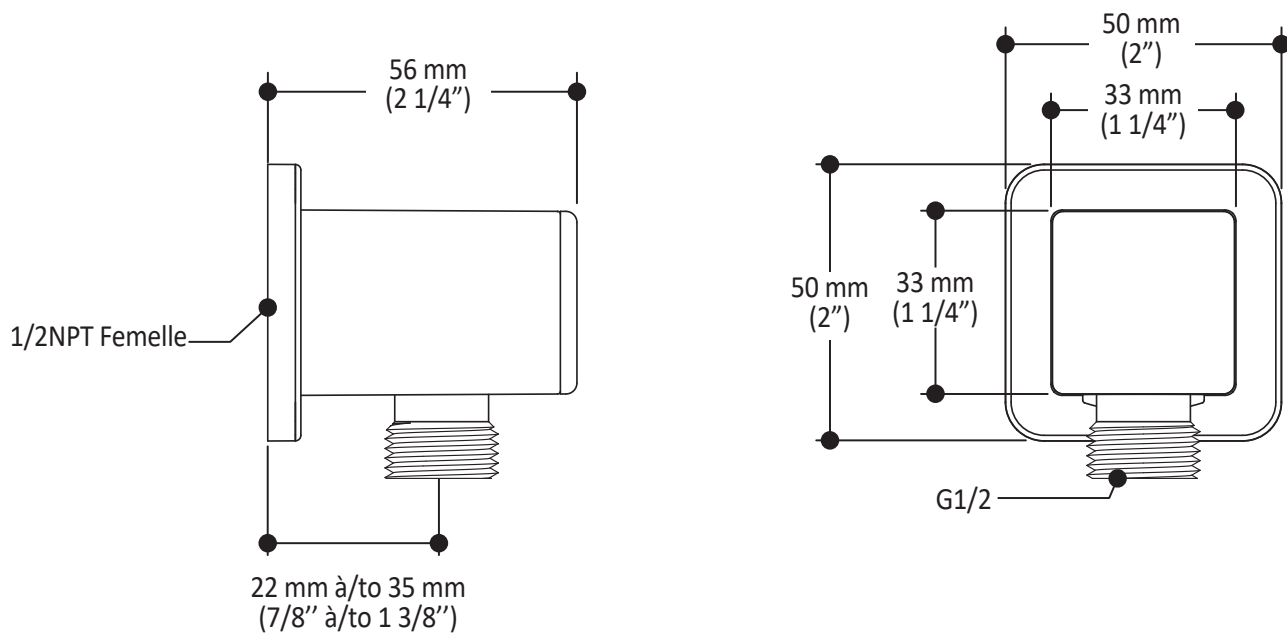

Dimensions du produit :

Important : Les dimensions sont approximatives et sont sujettes à changements sans préavis. Veuillez vous référer aux instructions d'installation.

Caractéristiques

- Entrée d'eau mâle 1/2NPT sur le bras vertical
- Entrée d'eau femelle G1/2 sur la tête de pluie
- Dimension tête de pluie :
260 mm x 188 mm x 16 mm (10 1/4" x 7 3/8" x 5/8")
- Pointes souples pour un nettoyage facile du calcaire
- Orientation ajustable avec joint à rotule
- Bras en laiton massif et tête de pluie en plastique

Dimensions du produit :

Important : Les dimensions sont approximatives et sont sujettes à changements sans préavis. Veuillez vous référer aux instructions d'installation.

Caractéristiques

- Entrée d'eau mâle G1/2
- Dimension : 80 mm (3 1/8") x 110 (4 3/8")
- 2 fonctions directes et 1 fonction partagée
- Pointes souples pour un nettoyage facile du calcaire

Dimensions du produit :

Important : Les dimensions sont approximatives et sont sujettes à changements sans préavis. Veuillez vous référer aux instructions d'installation.

Caractéristiques

- Construction en laiton massif
- Connecteur ajustable en profondeur
- Entrée d'eau femelle 1/2NPT
- Sortie d'eau mâle G1/2

Dimensions du produit :

Important : Les dimensions sont approximatives et sont sujettes à changements sans préavis. Veuillez vous référer aux instructions d'installation.

Caractéristiques

- Construction en laiton massif
- Entrée d'eau mâle 1/2NPT avec ajustement 76 mm (3") ou 1/2" cuivre « Slip fit»
- Jet d'eau régulier
- Haut débit d'eau