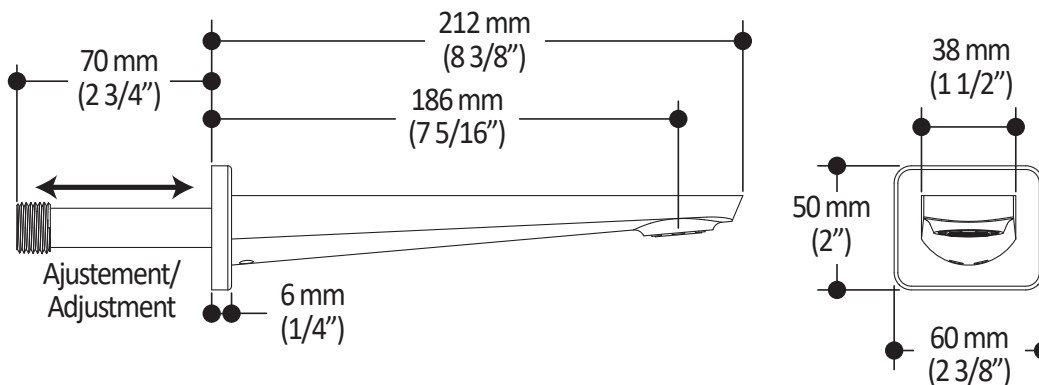

Caractéristiques

- Construction en laiton massif
- Conception à profil bas
- Deux entrées d'eau mâle 1/2 NPT vissée ou soudée
- Sorties d'eau mâle 1/2 NPT vissée ou soudée
- Installation horizontale ou verticale
- Une (1) sortie à plus haut débit pour bec de bain
- Ajustement total de 25.4 mm (1")
- Appuis arrière pour une meilleure stabilité lors de l'installation
- Possibilité de faire fonctionner jusqu'à 3 composantes simultanément
- Arrêt de limite haute température réglable intégré
- Boutons additionnels inclus pour configuration personnalisée

Dimensions du produit :

Important : Les dimensions sont approximatives et sont sujettes à changements sans préavis. Veuillez vous référer aux instructions d'installation.

Caractéristiques

- Bras en laiton massif et tête de pluie en plastique
- Entrée d'eau mâle ½NPT
- Buses souples fait en LSR (silicone liquide) pour un nettoyage facile du calcaire
- Orientation ajustable avec joint à rotule

Dimensions du produit :

Important : Les dimensions sont approximatives et sont sujettes à changements sans préavis. Veuillez vous référer aux instructions d'installation.

Caractéristiques

- Construction en laiton massif
- Entrée d'eau mâle 1/2NPT avec ajustement 76 mm (3") ou 1/2" cuivre « Slip fit»
- Jet d'eau régulier
- Haut débit d'eau

Dimensions du produit :

Important : Les dimensions sont approximatives et sont sujettes à changements sans préavis. Veuillez vous référer aux instructions d'installation.

Caractéristiques

- Connection G1/2 femelle
- Valve anti-retour intégrée