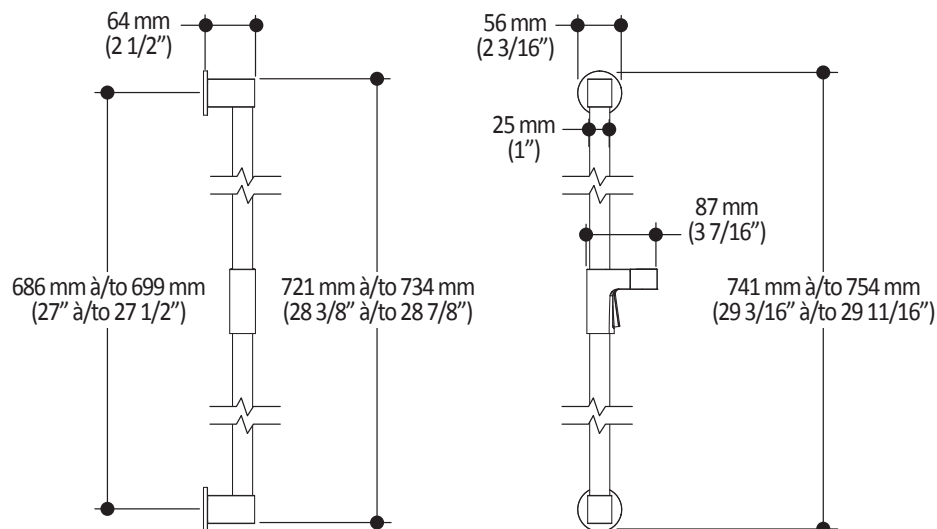

Important : Les dimensions sont approximatives et sont sujettes à changements sans préavis. Veuillez vous référer aux instructions d'installation.

HISTOIRES D'EAU^{MD}

1355, 2e Rue, Parc industriel
Sainte-Marie (Québec)
Canada G6E 1G9

T 418 387-9090
1 877 GO-KALIA (1 877 465-2542)
F 418 387-9089

KaliaStyle.com