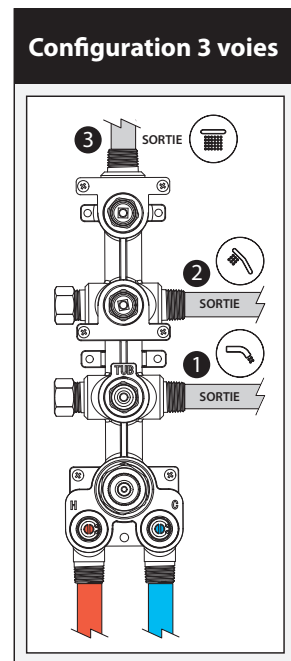

Caractéristiques

- Construction en laiton massif
- Conception à profil bas
- Deux entrées d'eau mâle 1/2 NPT vissée ou soudée
- Sorties d'eau mâle 1/2 NPT vissée ou soudée
- Installation horizontale ou verticale
- Une (1) sortie à plus haut débit pour bec de bain
- Ajustement total de 25.4 mm (1")
- Appuis arrière pour une meilleure stabilité lors de l'installation
- Possibilité de faire fonctionner jusqu'à 3 composantes simultanément
- Arrêt de limite haute température réglable intégré
- Boutons additionnels inclus pour configuration personnalisée

Dimensions du produit :

Important : Les dimensions sont approximatives et sont sujettes à changements sans préavis. Veuillez vous référer aux instructions d'installation.

Caractéristiques

- Bras en laiton massif et tête de pluie en plastique
- Entrée d'eau mâle ½NPT
- Buses souples fait en LSR (silicone liquide) pour un nettoyage facile du calcaire
- Orientation ajustable avec joint à rotule