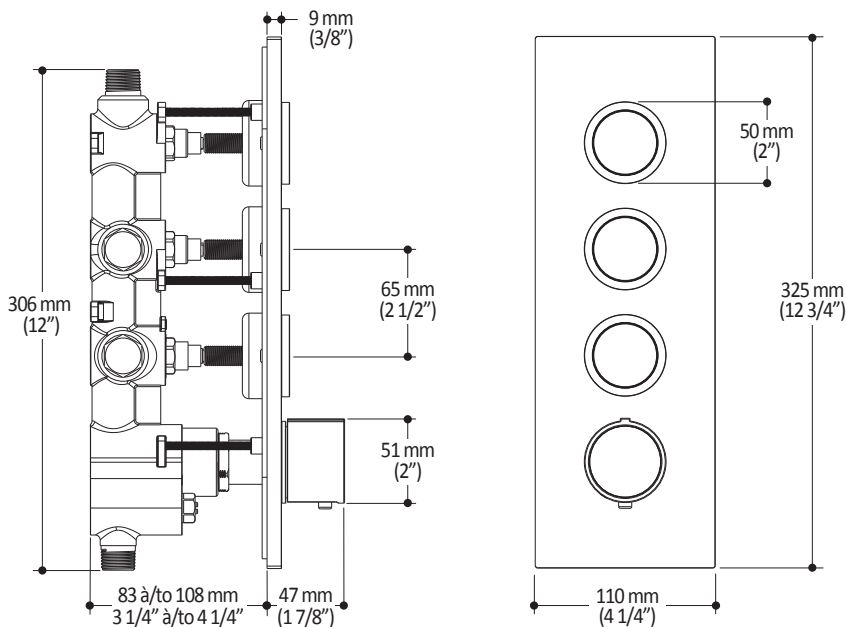

Caractéristiques

- Construction en laiton massif
- Conception à profil bas
- Deux entrées d'eau mâle 1/2 NPT vissée ou soudée
- Sorties d'eau mâle 1/2 NPT vissée ou soudée
- Installation horizontale ou verticale
- Une (1) sortie à plus haut débit pour bec de bain
- Ajustement total de 25.4 mm (1")
- Appuis arrière pour une meilleure stabilité lors de l'installation
- Possibilité de faire fonctionner jusqu'à 3 composantes simultanément
- Arrêt de limite haute température réglable intégré
- Boutons additionnels inclus pour configuration personnalisée

Dimensions du produit :

Important : Les dimensions sont approximatives et sont sujettes à changements sans préavis. Veuillez vous référer aux instructions d'installation.

Caractéristiques

- Bras en laiton massif et tête de pluie en plastique
- Entrée d'eau mâle ½NPT
- Buses souples fait en LSR (silicone liquide) pour un nettoyage facile du calcaire
- Orientation ajustable avec joint à rotule