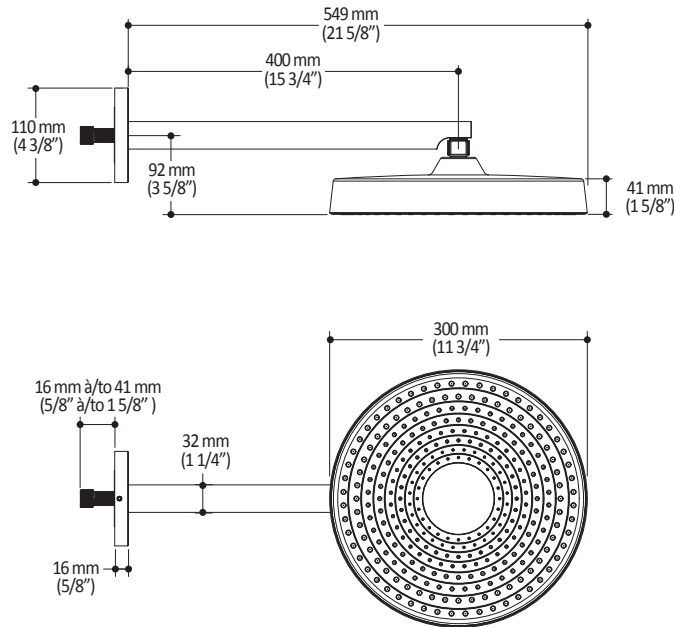

Caractéristiques

- Construction en laiton massif
- Conception à profil bas
- Deux entrées d'eau mâle 1/2 NPT vissée ou soudée
- Sorties d'eau mâle 1/2 NPT vissée ou soudée
- Installation horizontale ou verticale
- Une (1) sortie à plus haut débit pour bec de bain
- Ajustement total de 25.4 mm (1")
- Appuis arrière pour une meilleure stabilité lors de l'installation
- Possibilité de faire fonctionner jusqu'à 3 composantes simultanément
- Arrêt de limite haute température réglable intégré
- Boutons additionnels inclus pour configuration personnalisée

Dimensions du produit :

Important : Les dimensions sont approximatives et sont sujettes à changements sans préavis. Veuillez vous référer aux instructions d'installation.

Caractéristiques

- Bras en laiton massif et tête de pluie en plastique
- Entrée d'eau mâle ½NPT
- Buses souples fait en LSR (silicone liquide) pour un nettoyage facile du calcaire
- Orientation ajustable avec joint à rotule

Dimensions du produit :

Important : Les dimensions sont approximatives et sont sujettes à changements sans préavis. Veuillez vous référer aux instructions d'installation.

Caractéristiques

- Entrée d'eau mâle G $\frac{1}{2}$
- 3 fonctions : jet brume, jet pluie et jet mixte
- Buses souples fait en LSR (silicone liquide) pour un nettoyage facile du calcaire

Dimensions du produit :

Important : Les dimensions sont approximatives et sont sujettes à changements sans préavis. Veuillez vous référer aux instructions d'installation.

Caractéristiques

- Construction en laiton massif
- Entrée d'eau mâle 1/2NPT avec ajustement 76 mm (3") ou 1/2" cuivre « Slip fit»
- Jet d'eau régulier
- Haut débit d'eau