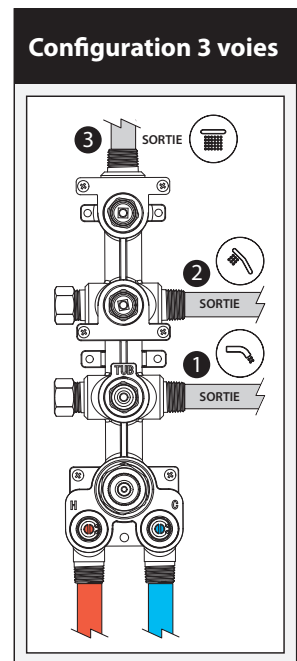

Composantes incluses

- BF2062-XXX* : Valve 1/2" de type T/P AQUATONIK^{MC} à boutons-poussoirs 3 voies et finition (possibilité de faire fonctionner jusqu'à 3 composantes simultanément)
- BF2154-XXX* : Tête de pluie avec bras vertical
- 107383-XXX* : Douchette à main 3 fonctions (jet brume, jet pluie et jet massage)
- 103577-XXX* : Rail pour douchette
- 106192-XXX* : Coude d'alimentation
- 106046-XXX* : Bec de bain
- 101620-XXX* : Boyau flexible de PVC 60"

Caractéristiques

- Construction en laiton massif
- Conception à profil bas
- Deux entrées d'eau mâle 1/2 NPT vissée ou soudée
- Sorties d'eau mâle 1/2 NPT vissée ou soudée
- Installation horizontale ou verticale
- Une (1) sortie à plus haut débit pour bec de bain
- Ajustement total de 25.4 mm (1")
- Appuis arrière pour une meilleure stabilité lors de l'installation
- Possibilité de faire fonctionner jusqu'à 3 composantes simultanément
- Arrêt de limite haute température réglable intégré
- Boutons additionnels inclus pour configuration personnalisée

Dimensions du produit :

Important : Les dimensions sont approximatives et sont sujettes à changements sans préavis. Veuillez vous référer aux instructions d'installation.

Caractéristiques

- Bras en laiton massif et tête de pluie en plastique
- Entrée d'eau mâle ½NPT
- Entrée d'eau femelle G½ sur la tête de pluie
- Buses souples pour un nettoyage facile du calcaire
- Orientation ajustable avec joint à rotule

Dimensions du produit :

Important : Les dimensions sont approximatives et sont sujettes à changements sans préavis. Veuillez vous référer aux instructions d'installation.

Caractéristiques

- Construction en laiton massif
- Connecteur ajustable en profondeur
- Entrée d'eau femelle 1/2NPT
- Sortie d'eau mâle G1/2