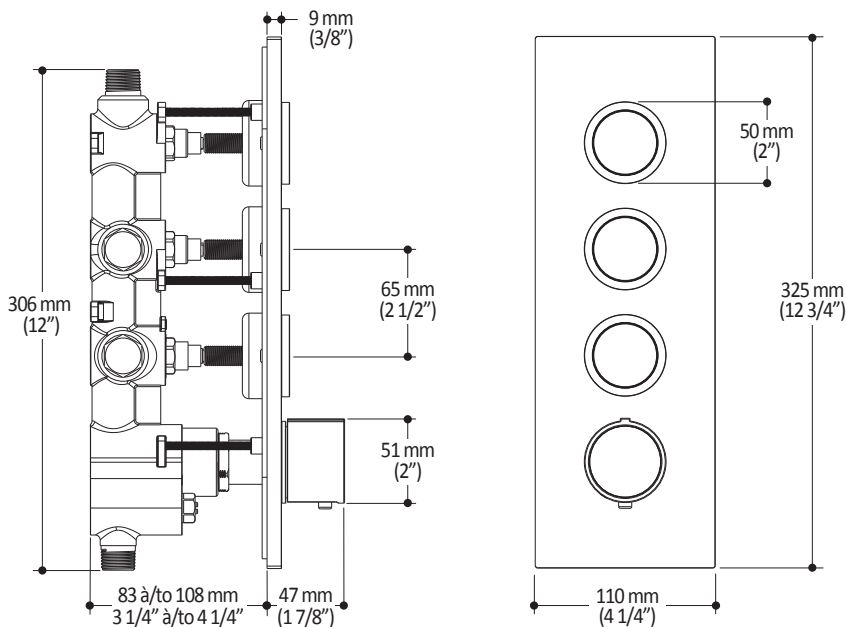

Caractéristiques

- Construction en laiton massif
- Conception à profil bas
- Deux entrées d'eau mâle 1/2 NPT vissée ou soudée
- Sorties d'eau mâle 1/2 NPT vissée ou soudée
- Installation horizontale ou verticale
- Une (1) sortie à plus haut débit pour bec de bain
- Ajustement total de 25.4 mm (1")
- Appuis arrière pour une meilleure stabilité lors de l'installation
- Possibilité de faire fonctionner jusqu'à 3 composantes simultanément
- Arrêt de limite haute température réglable intégré
- Boutons additionnels inclus pour configuration personnalisée

Dimensions du produit :

Important : Les dimensions sont approximatives et sont sujettes à changements sans préavis. Veuillez vous référer aux instructions d'installation.

Caractéristiques

- Bras en laiton massif et tête de pluie en plastique
- Entrée d'eau mâle ½NPT
- Entrée d'eau femelle G½ sur la tête de pluie
- Buses souples pour un nettoyage facile du calcaire
- Orientation ajustable avec joint à rotule

Dimensions du produit :

Important : Les dimensions sont approximatives et sont sujettes à changements sans préavis. Veuillez vous référer aux instructions d'installation.

Caractéristiques

- Construction en plastique
- Hauteur totale de 742 mm (30")
- Système de glissement facile à utiliser
- Système de verrouillage

Dimensions du produit :

Important : Les dimensions sont approximatives et sont sujettes à changements sans préavis. Veuillez vous référer aux instructions d'installation.

Caractéristiques

- Construction en laiton massif
- Connecteur ajustable en profondeur
- Entrée d'eau femelle 1/2NPT
- Sortie d'eau mâle G1/2