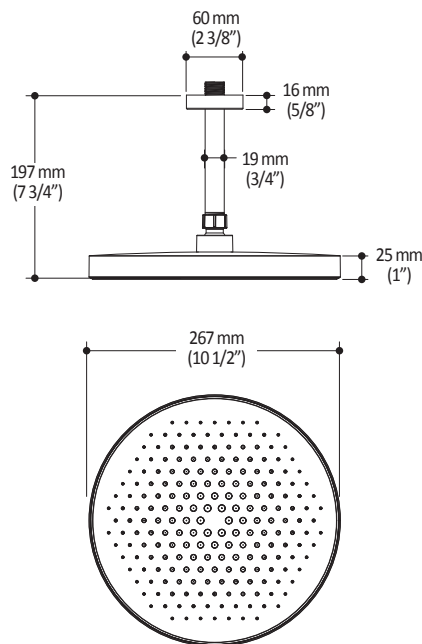

Dimensions du produit :

Important : Les dimensions sont approximatives et sont sujettes à changements sans préavis. Veuillez vous référer aux instructions d'installation.