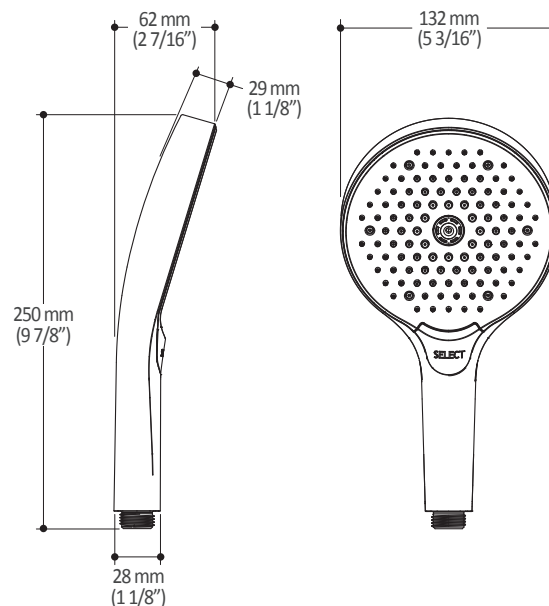

Dimensions du produit :

Important : Les dimensions sont approximatives et sont sujettes à changements sans préavis. Veuillez vous référer aux instructions d'installation.

Caractéristiques

- Bras en laiton massif et tête de pluie en plastique
- Entrée d'eau mâle ½NPT
- Entrée d'eau femelle G½ sur la tête de pluie
- Buses souples pour un nettoyage facile du calcaire
- Orientation ajustable avec joint à rotule

Dimensions du produit :

Important : Les dimensions sont approximatives et sont sujettes à changements sans préavis. Veuillez vous référer aux instructions d'installation.

Caractéristiques

- Entrée d'eau mâle G $\frac{1}{2}$
- 3 fonctions : jet brume, jet pluie et jet massage
- Buses souples pour un nettoyage facile du calcaire

Dimensions du produit :

Important : Les dimensions sont approximatives et sont sujettes à changements sans préavis. Veuillez vous référer aux instructions d'installation.

Caractéristiques

- Construction en plastique
- Hauteur totale de 742 mm (30")
- Système de glissement facile à utiliser
- Système de verrouillage

Dimensions du produit :

Important : Les dimensions sont approximatives et sont sujettes à changements sans préavis. Veuillez vous référer aux instructions d'installation.

Caractéristiques

- Construction en laiton massif
- Connecteur ajustable en profondeur
- Entrée d'eau femelle 1/2NPT
- Sortie d'eau mâle G1/2