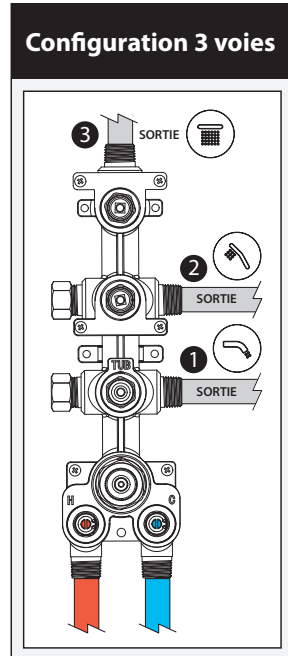

Caractéristiques

- Construction en laiton massif
- Conception à profil bas
- Deux entrées d'eau mâle 1/2 NPT vissée ou soudée
- Sorties d'eau mâle 1/2 NPT vissée ou soudée
- Installation horizontale ou verticale
- Une (1) sortie à plus haut débit pour bec de bain
- Ajustement total de 25.4 mm (1")
- Appuis arrière pour une meilleure stabilité lors de l'installation
- Possibilité de faire fonctionner jusqu'à 3 composantes simultanément
- Arrêt de limite haute température réglable intégré
- Boutons additionnels inclus pour configuration personnalisée

Dimensions du produit :

Important : Les dimensions sont approximatives et sont sujettes à changements sans préavis. Veuillez vous référer aux instructions d'installation.

Caractéristiques

- Bras en laiton massif et tête de pluie en plastique
- Entrée d'eau mâle ½NPT
- Buses souples pour un nettoyage facile du calcaire
- Orientation ajustable avec joint à rotule

Dimensions du produit :

Important : Les dimensions sont approximatives et sont sujettes à changements sans préavis. Veuillez vous référer aux instructions d'installation.

Caractéristiques

- Construction en laiton massif
- Connecteur ajustable en profondeur
- Entrée d'eau femelle 1/2NPT
- Sortie d'eau mâle G1/2