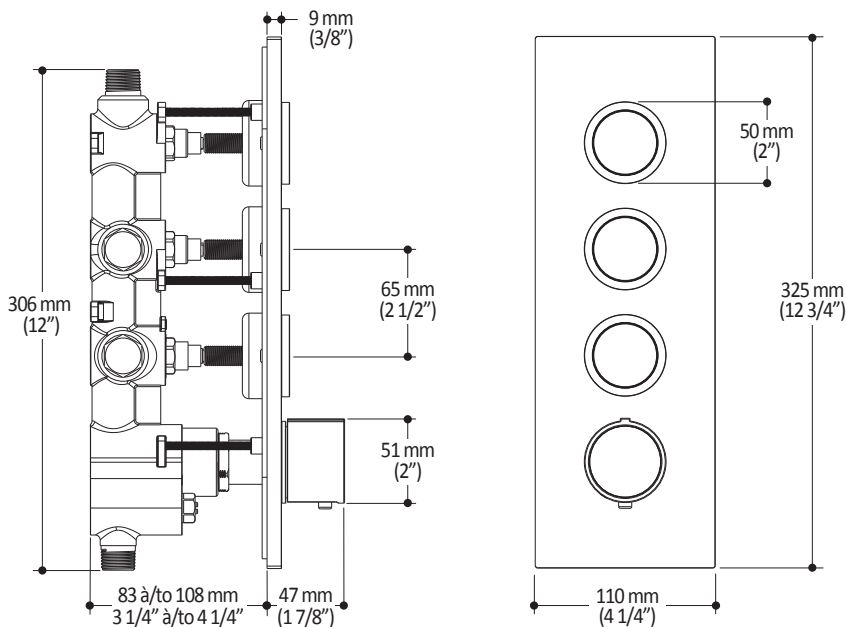

Caractéristiques

- Construction en laiton massif
- Conception à profil bas
- Deux entrées d'eau mâle 1/2 NPT vissée ou soudée
- Sorties d'eau mâle 1/2 NPT vissée ou soudée
- Installation horizontale ou verticale
- Une (1) sortie à plus haut débit pour bec de bain
- Ajustement total de 25.4 mm (1")
- Appuis arrière pour une meilleure stabilité lors de l'installation
- Possibilité de faire fonctionner jusqu'à 3 composantes simultanément
- Arrêt de limite haute température réglable intégré
- Boutons additionnels inclus pour configuration personnalisée

Dimensions du produit :

Important : Les dimensions sont approximatives et sont sujettes à changements sans préavis. Veuillez vous référer aux instructions d'installation.

Caractéristiques

- Bras en laiton massif et tête de pluie en plastique
- Entrée d'eau mâle ½NPT
- Buses souples pour un nettoyage facile du calcaire
- Orientation ajustable avec joint à rotule

Dimensions du produit :

Important : Les dimensions sont approximatives et sont sujettes à changements sans préavis. Veuillez vous référer aux instructions d'installation.

Caractéristiques

- Construction en plastique
- Hauteur totale de 742 mm (30")
- Système de glissement facile à utiliser
- Système de verrouillage

Dimensions du produit :

Important : Les dimensions sont approximatives et sont sujettes à changements sans préavis. Veuillez vous référer aux instructions d'installation.

Caractéristiques

- Construction en laiton massif
- Connecteur ajustable en profondeur
- Entrée d'eau femelle 1/2NPT
- Sortie d'eau mâle G1/2