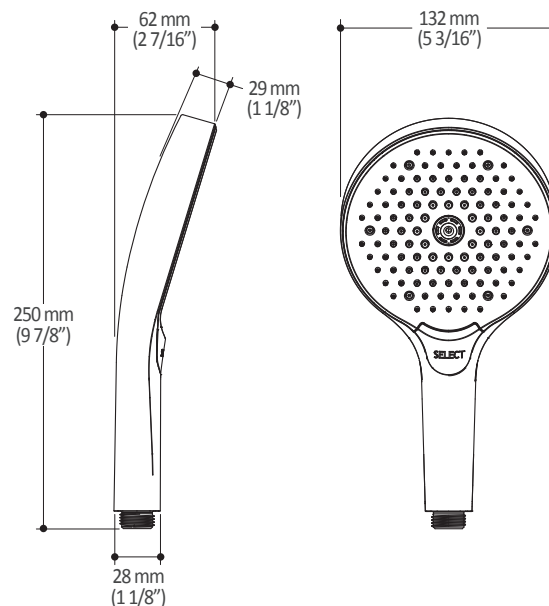

Dimensions du produit :

Important : Les dimensions sont approximatives et sont sujettes à changements sans préavis. Veuillez vous référer aux instructions d'installation.

Caractéristiques

- Bras en laiton massif et tête de pluie en plastique
- Entrée d'eau mâle ½NPT
- Buses souples pour un nettoyage facile du calcaire
- Orientation ajustable avec joint à rotule

Dimensions du produit :

Important : Les dimensions sont approximatives et sont sujettes à changements sans préavis. Veuillez vous référer aux instructions d'installation.

Caractéristiques

- Entrée d'eau mâle G $\frac{1}{2}$
- 3 fonctions : jet brume, jet pluie et jet massage
- Buses souples pour un nettoyage facile du calcaire

Dimensions du produit :

Important : Les dimensions sont approximatives et sont sujettes à changements sans préavis. Veuillez vous référer aux instructions d'installation.

Caractéristiques

- Construction en plastique
- Hauteur totale de 742 mm (30")
- Système de glissement facile à utiliser
- Système de verrouillage

Dimensions du produit :

Important : Les dimensions sont approximatives et sont sujettes à changements sans préavis. Veuillez vous référer aux instructions d'installation.

Caractéristiques

- Construction en laiton massif
- Connecteur ajustable en profondeur
- Entrée d'eau femelle 1/2NPT
- Sortie d'eau mâle G1/2