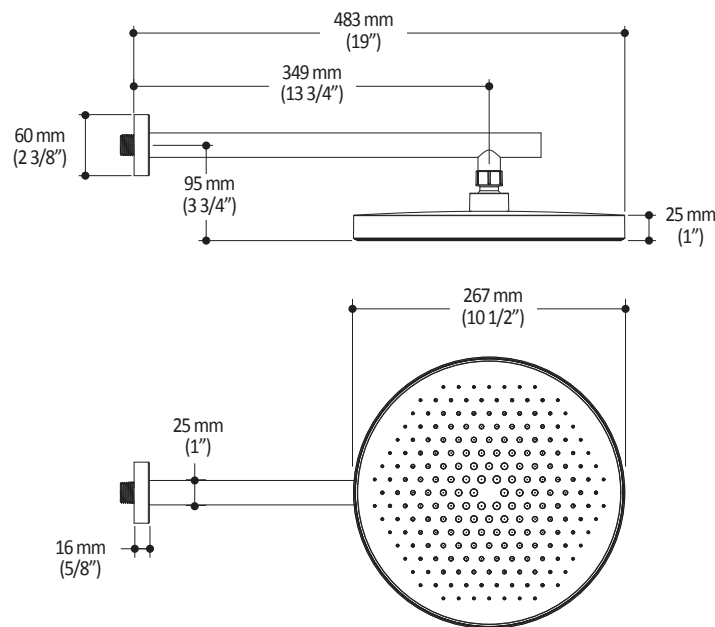

Caractéristiques

- Construction en laiton massif
- Conception à profil bas
- Deux entrées d'eau mâle 1/2 NPT vissée ou soudée
- Sorties d'eau mâle 1/2 NPT vissée ou soudée
- Installation horizontale ou verticale
- Une (1) sortie à plus haut débit pour bec de bain
- Ajustement total de 25.4 mm (1")
- Appuis arrière pour une meilleure stabilité lors de l'installation
- Possibilité de faire fonctionner jusqu'à 3 composantes simultanément
- Arrêt de limite haute température réglable intégré
- Boutons additionnels inclus pour configuration personnalisée

Dimensions du produit :

Important : Les dimensions sont approximatives et sont sujettes à changements sans préavis. Veuillez vous référer aux instructions d'installation.

Caractéristiques

- Bras en laiton massif et tête de pluie en plastique
- Entrée d'eau mâle ½NPT
- Buses souples pour un nettoyage facile du calcaire
- Orientation ajustable avec joint à rotule

Dimensions du produit :

Important : Les dimensions sont approximatives et sont sujettes à changements sans préavis. Veuillez vous référer aux instructions d'installation.

Caractéristiques

- Entrée d'eau mâle G $\frac{1}{2}$
- 3 fonctions : jet brume, jet pluie et jet massage
- Buses souples pour un nettoyage facile du calcaire

Dimensions du produit :

Important : Les dimensions sont approximatives et sont sujettes à changements sans préavis. Veuillez vous référer aux instructions d'installation.

Caractéristiques

- Construction en laiton massif
- Connecteur ajustable en profondeur
- Entrée d'eau femelle 1/2NPT
- Sortie d'eau mâle G1/2