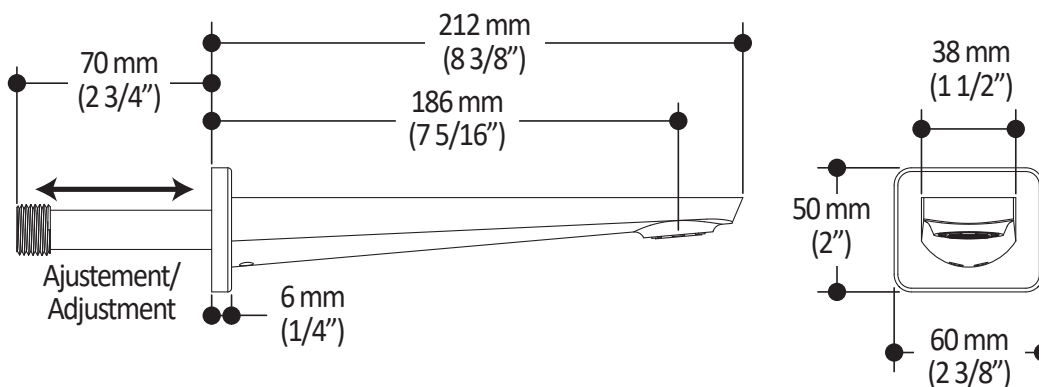

Dimensions du produit :

Important : Les dimensions sont approximatives et sont sujettes à changements sans préavis. Veuillez vous référer aux instructions d'installation.

Caractéristiques

- Construction en plastique
- Hauteur totale de 742 mm (30")
- Système de glissement facile à utiliser
- Système de verrouillage

Dimensions du produit :

Important : Les dimensions sont approximatives et sont sujettes à changements sans préavis. Veuillez vous référer aux instructions d'installation.

Caractéristiques

- Construction en laiton massif
- Connecteur ajustable en profondeur
- Entrée d'eau femelle 1/2NPT
- Sortie d'eau mâle G1/2

Dimensions du produit :

Important : Les dimensions sont approximatives et sont sujettes à changements sans préavis. Veuillez vous référer aux instructions d'installation.

Caractéristiques

- Construction en laiton massif
- Entrée d'eau mâle 1/2NPT avec ajustement 76 mm (3") ou 1/2" cuivre « Slip fit»
- Jet d'eau régulier
- Haut débit d'eau

Dimensions du produit :

Important : Les dimensions sont approximatives et sont sujettes à changements sans préavis. Veuillez vous référer aux instructions d'installation.

Caractéristiques

- Connection G1/2 femelle
- Valve anti-retour intégrée