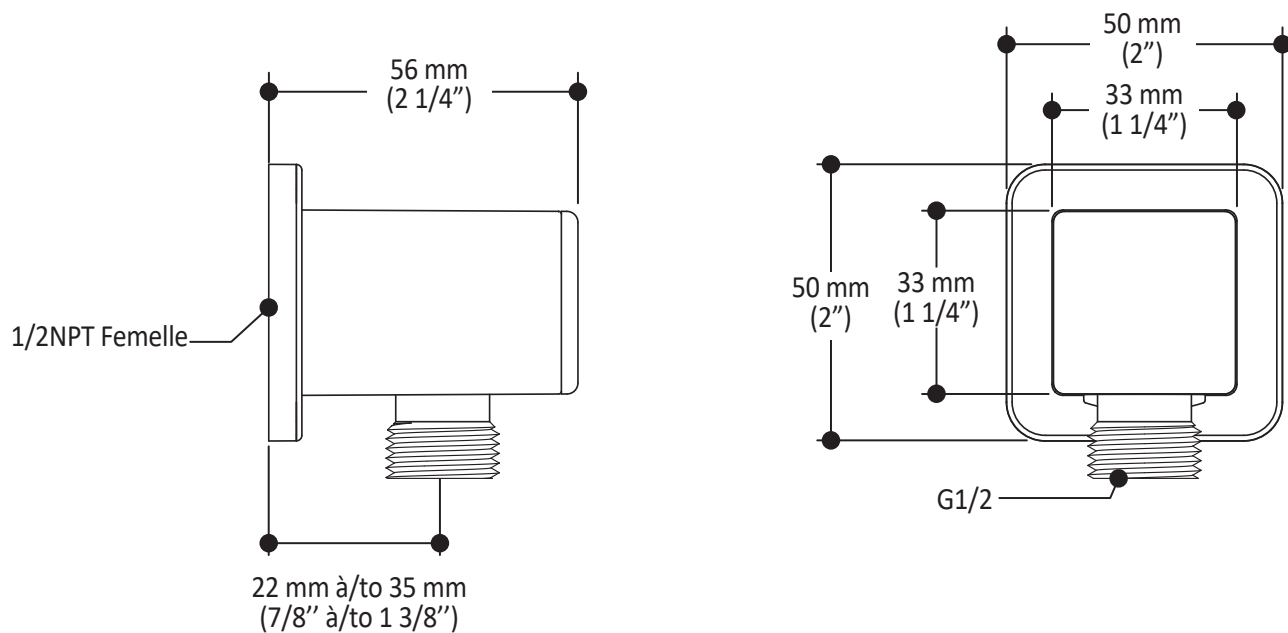

Dimensions du produit :

Important : Les dimensions sont approximatives et sont sujettes à changements sans préavis. Veuillez vous référer aux instructions d'installation.

Caractéristiques

- Entrée d'eau mâle 1/2NPT sur le bras vertical
- Entrée d'eau femelle G1/2 sur la tête de pluie
- Dimension tête de pluie :
260 mm x 188 mm x 16 mm (10 1/4" x 7 3/8" x 5/8")
- Pointes souples pour un nettoyage facile du calcaire
- Orientation ajustable avec joint à rotule
- Bras en laiton massif et tête de pluie en plastique

Dimensions du produit :

Important : Les dimensions sont approximatives et sont sujettes à changements sans préavis. Veuillez vous référer aux instructions d'installation.

Caractéristiques

- Entrée d'eau mâle G1/2
- Dimension : 80 mm (3 1/8") x 110 (4 3/8")
- 2 fonctions directes et 1 fonction partagée
- Pointes souples pour un nettoyage facile du calcaire

Dimensions du produit :

Important : Les dimensions sont approximatives et sont sujettes à changements sans préavis. Veuillez vous référer aux instructions d'installation.

Caractéristiques

- Construction en laiton massif
- Connecteur ajustable en profondeur
- Entrée d'eau femelle 1/2NPT
- Sortie d'eau mâle G1/2

Dimensions du produit :

Important : Les dimensions sont approximatives et sont sujettes à changements sans préavis. Veuillez vous référer aux instructions d'installation.

Caractéristiques

- Construction en laiton massif
- Entrée d'eau mâle 1/2NPT avec ajustement 76 mm (3") ou 1/2" cuivre « Slip fit»
- Jet d'eau régulier
- Haut débit d'eau