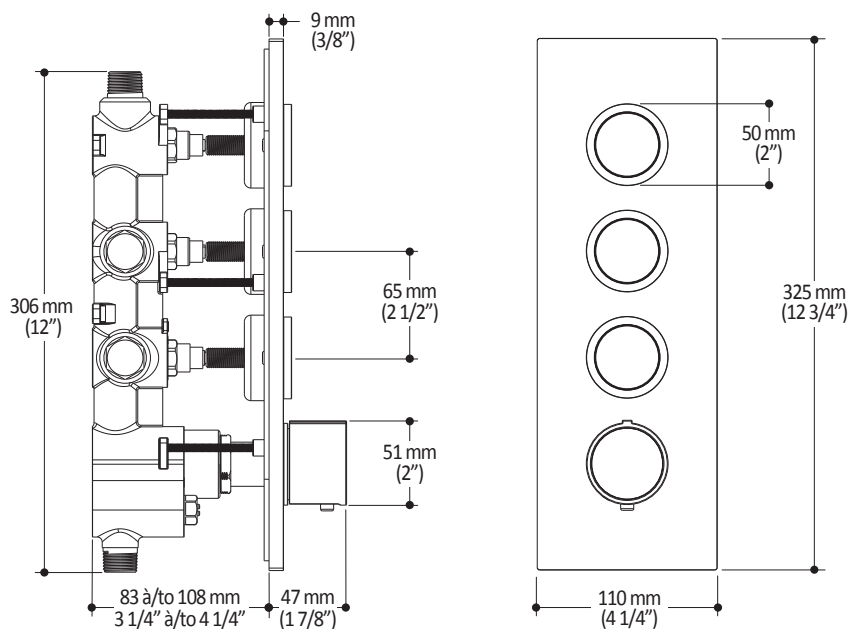

Caractéristiques

- Construction en laiton massif
- Conception à profil bas
- Deux entrées d'eau mâle 1/2 NPT vissée ou soudée
- Sorties d'eau mâle 1/2 NPT vissée ou soudée
- Installation horizontale ou verticale
- Une (1) sortie à plus haut débit pour bec de bain
- Ajustement total de 25.4 mm (1")
- Appuis arrière pour une meilleure stabilité lors de l'installation
- Possibilité de faire fonctionner jusqu'à 3 composantes simultanément
- Arrêt de limite haute température réglable intégré
- Boutons additionnels inclus pour configuration personnalisée

Dimensions du produit :

Important : Les dimensions sont approximatives et sont sujettes à changements sans préavis. Veuillez vous référer aux instructions d'installation.

Caractéristiques

- Entrée d'eau mâle 1/2NPT sur le bras vertical
- Entrée d'eau femelle G1/2 sur la tête de pluie
- Dimension tête de pluie :
260 mm x 188 mm x 16 mm (10 1/4" x 7 3/8" x 5/8")
- Pointes souples pour un nettoyage facile du calcaire
- Orientation ajustable avec joint à rotule
- Bras en laiton massif et tête de pluie en plastique

Dimensions du produit :

Important : Les dimensions sont approximatives et sont sujettes à changements sans préavis. Veuillez vous référer aux instructions d'installation.

Caractéristiques

- Entrée d'eau mâle G1/2
- Dimension : 80 mm (3 1/8") x 110 (4 3/8")
- 2 fonctions directes et 1 fonction partagée
- Pointes souples pour un nettoyage facile du calcaire

Dimensions du produit :

Important : Les dimensions sont approximatives et sont sujettes à changements sans préavis. Veuillez vous référer aux instructions d'installation.

Caractéristiques

- Construction en laiton massif
- Connecteur ajustable en profondeur
- Entrée d'eau femelle 1/2NPT
- Sortie d'eau mâle G1/2