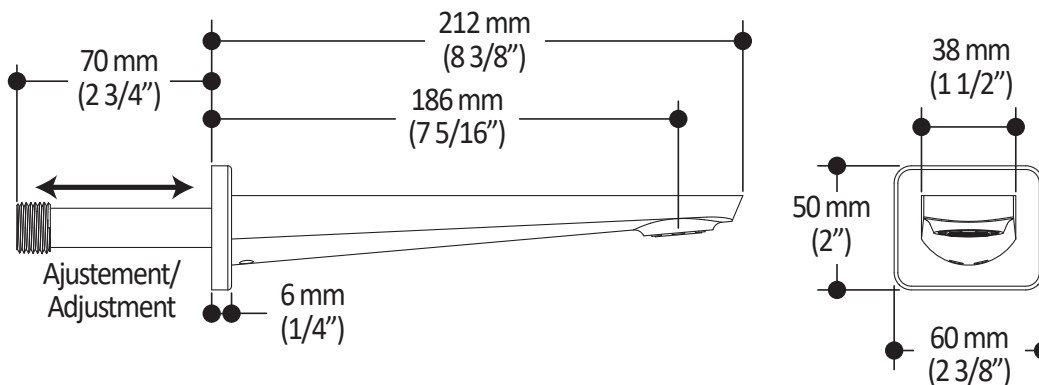

Dimensions du produit :

Important : Les dimensions sont approximatives et sont sujettes à changements sans préavis. Veuillez vous référer aux instructions d'installation.

Caractéristiques

- Entrée d'eau mâle 1/2NPT sur le bras vertical
- Entrée d'eau femelle G1/2 sur la tête de pluie
- Dimension tête de pluie :
260 mm x 188 mm x 16 mm (10 1/4" x 7 3/8" x 5/8")
- Pointes souples pour un nettoyage facile du calcaire
- Orientation ajustable avec joint à rotule
- Bras en laiton massif et tête de pluie en plastique

Dimensions du produit :

Important : Les dimensions sont approximatives et sont sujettes à changements sans préavis. Veuillez vous référer aux instructions d'installation.

Caractéristiques

- Construction en laiton massif
- Connecteur ajustable en profondeur
- Entrée d'eau femelle 1/2NPT
- Sortie d'eau mâle G1/2

Dimensions du produit :

Important : Les dimensions sont approximatives et sont sujettes à changements sans préavis. Veuillez vous référer aux instructions d'installation.

Caractéristiques

- Construction en laiton massif
- Entrée d'eau mâle 1/2NPT avec ajustement 76 mm (3") ou 1/2" cuivre « Slip fit»
- Jet d'eau régulier
- Haut débit d'eau

Dimensions du produit :

Important : Les dimensions sont approximatives et sont sujettes à changements sans préavis. Veuillez vous référer aux instructions d'installation.

Caractéristiques

- Connection G1/2 femelle
- Valve anti-retour intégrée