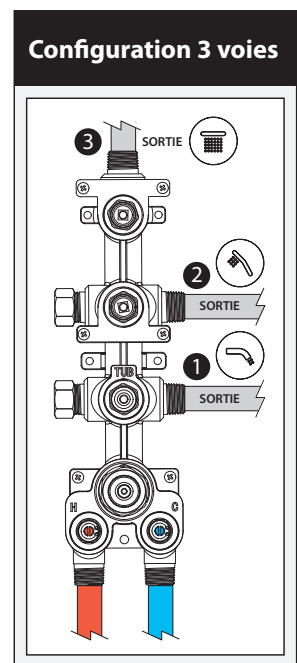

Composantes incluses

- BF2062-XXX* : Valve 1/2" de type T/P AQUATONIK^{MC} à boutons-poussoirs 3 voies et finition (possibilité de faire fonctionner jusqu'à 3 composantes simultanément)
- BF1646-XXX* : Tête de pluie avec bras vertical
- 104289-XXX* : Douchette à main 2 fonctions (2 fonctions directes et 1 fonction partagée)
- 103576-XXX* : Rail pour douchette
- 101620-XXX* : Boyau flexible de PVC 60"
- 106193-XXX* : Coude d'alimentation
- 106046-XXX* : Bec de bain

Caractéristiques

- Construction en laiton massif
- Conception à profil bas
- Deux entrées d'eau mâle 1/2 NPT vissée ou soudée
- Sorties d'eau mâle 1/2 NPT vissée ou soudée
- Installation horizontale ou verticale
- Une (1) sortie à plus haut débit pour bec de bain
- Ajustement total de 25.4 mm (1")
- Appuis arrière pour une meilleure stabilité lors de l'installation
- Possibilité de faire fonctionner jusqu'à 3 composantes simultanément
- Arrêt de limite haute température réglable intégré
- Boutons additionnels inclus pour configuration personnalisée

Dimensions du produit :

Important : Les dimensions sont approximatives et sont sujettes à changements sans préavis. Veuillez vous référer aux instructions d'installation.

Caractéristiques

- Entrée d'eau mâle 1/2NPT sur le bras vertical
- Entrée d'eau femelle G1/2 sur la tête de pluie
- Dimension tête de pluie :
260 mm x 188 mm x 16 mm (10 1/4" x 7 3/8" x 5/8")
- Pointes souples pour un nettoyage facile du calcaire
- Orientation ajustable avec joint à rotule
- Bras en laiton massif et tête de pluie en plastique

Dimensions du produit :

Important : Les dimensions sont approximatives et sont sujettes à changements sans préavis. Veuillez vous référer aux instructions d'installation.

Caractéristiques

- Entrée d'eau mâle G1/2
- Dimension : 80 mm (3 1/8") x 110 (4 3/8")
- 2 fonctions directes et 1 fonction partagée
- Pointes souples pour un nettoyage facile du calcaire