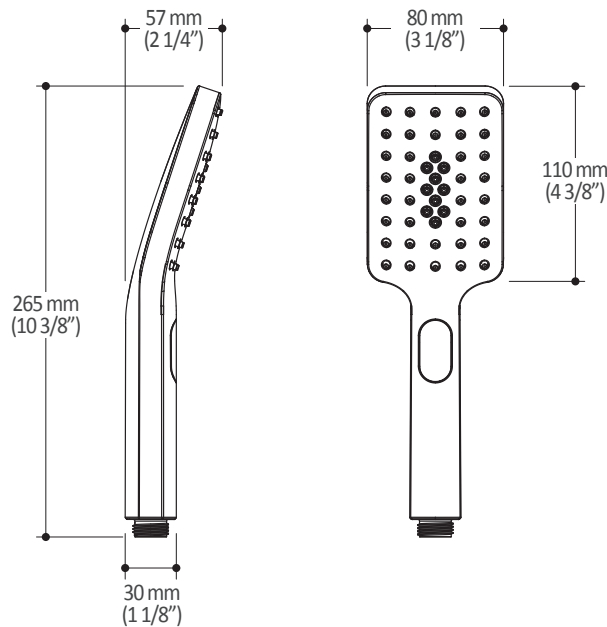

Dimensions du produit :

Important : Les dimensions sont approximatives et sont sujettes à changements sans préavis. Veuillez vous référer aux instructions d'installation.

Caractéristiques

- Entrée d'eau mâle 1/2NPT
- Dimension tête de pluie :
260 mm x 188 mm x 16 mm (10 1/4" x 7 3/8" x 5/8")
- Pointes souples pour un nettoyage facile du calcaire
- Orientation ajustable avec joint à rotule
- Bras en laiton massif et tête de pluie en plastique

Dimensions du produit :

Important : Les dimensions sont approximatives et sont sujettes à changements sans préavis. Veuillez vous référer aux instructions d'installation.

Caractéristiques

- Entrée d'eau mâle G1/2
- Dimension : 80 mm (3 1/8") x 110 (4 3/8")
- 2 fonctions directes et 1 fonction partagée
- Pointes souples pour un nettoyage facile du calcaire

Dimensions du produit :

Important : Les dimensions sont approximatives et sont sujettes à changements sans préavis. Veuillez vous référer aux instructions d'installation.

Caractéristiques

- Hauteur totale de 775 mm (30 1/2")
- Système de glissement facile à utiliser
- Système de verrouillage

Dimensions du produit :

Important : Les dimensions sont approximatives et sont sujettes à changements sans préavis. Veuillez vous référer aux instructions d'installation.

Caractéristiques

- Construction en laiton massif
- Connecteur ajustable en profondeur
- Entrée d'eau femelle 1/2NPT
- Sortie d'eau mâle G1/2