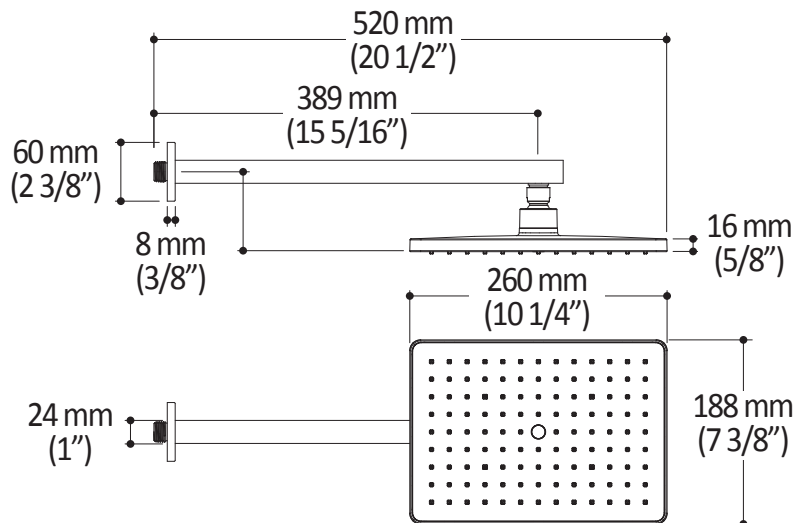

Dimensions du produit :

Important : Les dimensions sont approximatives et sont sujettes à changements sans préavis. Veuillez vous référer aux instructions d'installation.

Caractéristiques

- Entrée d'eau mâle 1/2NPT
- Dimension tête de pluie :
260 mm x 188 mm x 16 mm (10 1/4" x 7 3/8" x 5/8")
- Pointes souples pour un nettoyage facile du calcaire
- Orientation ajustable avec joint à rotule
- Bras en laiton massif et tête de pluie en plastique

Dimensions du produit :

Important : Les dimensions sont approximatives et sont sujettes à changements sans préavis. Veuillez vous référer aux instructions d'installation.

Caractéristiques

- Entrée d'eau mâle G1/2
- Dimension : 80 mm (3 1/8") x 110 (4 3/8")
- 2 fonctions directes et 1 fonction partagée
- Pointes souples pour un nettoyage facile du calcaire

Dimensions du produit :

Important : Les dimensions sont approximatives et sont sujettes à changements sans préavis. Veuillez vous référer aux instructions d'installation.

Caractéristiques

- Construction en laiton massif
- Connecteur ajustable en profondeur
- Entrée d'eau femelle 1/2NPT
- Sortie d'eau mâle G1/2