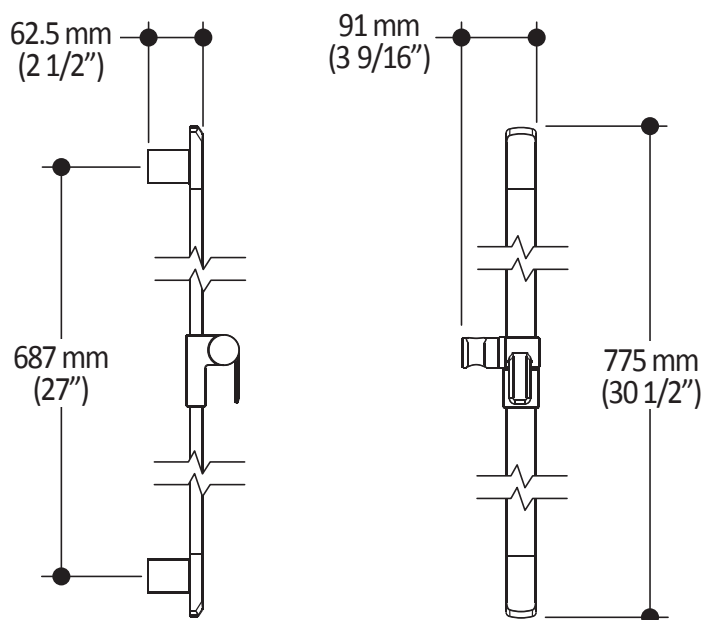

Dimensions du produit :

Important : Les dimensions sont approximatives et sont sujettes à changements sans préavis. Veuillez vous référer aux instructions d'installation.

Caractéristiques

- Entrée d'eau mâle 1/2NPT
- Dimension tête de pluie :
260 mm x 188 mm x 16 mm (10 1/4" x 7 3/8" x 5/8")
- Pointes souples pour un nettoyage facile du calcaire
- Orientation ajustable avec joint à rotule
- Bras en laiton massif et tête de pluie en plastique

Dimensions du produit :

Important : Les dimensions sont approximatives et sont sujettes à changements sans préavis. Veuillez vous référer aux instructions d'installation.

Caractéristiques

- Entrée d'eau mâle G1/2
- Dimension : 80 mm (3 1/8") x 110 (4 3/8")
- 2 fonctions directes et 1 fonction partagée
- Pointes souples pour un nettoyage facile du calcaire

Dimensions du produit :

Important : Les dimensions sont approximatives et sont sujettes à changements sans préavis. Veuillez vous référer aux instructions d'installation.

Caractéristiques

- Hauteur totale de 775 mm (30 1/2")
- Système de glissement facile à utiliser
- Système de verrouillage

Dimensions du produit :

Important : Les dimensions sont approximatives et sont sujettes à changements sans préavis. Veuillez vous référer aux instructions d'installation.

Caractéristiques

- Construction en laiton massif
- Connecteur ajustable en profondeur
- Entrée d'eau femelle 1/2NPT
- Sortie d'eau mâle G1/2