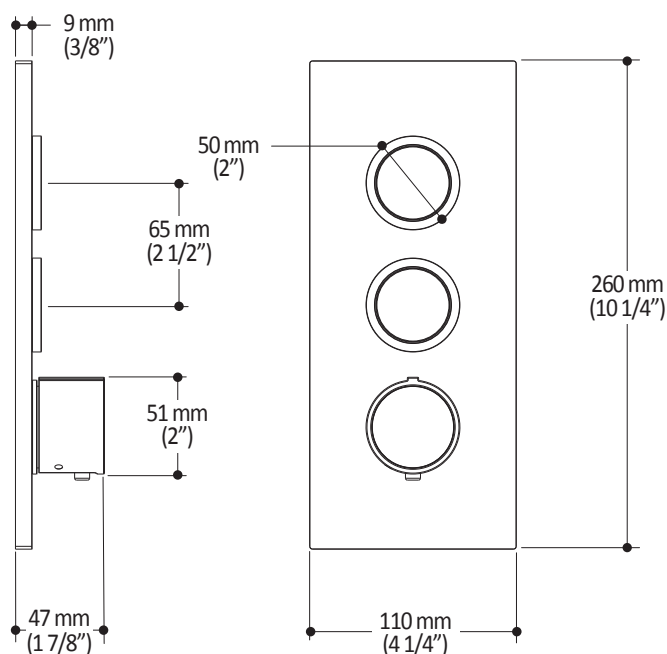

Dimensions du produit :

Important : Les dimensions sont approximatives et sont sujettes à changements sans préavis. Veuillez vous référer aux instructions d'installation.

Caractéristiques

- Entrée d'eau mâle 1/2NPT
- Dimension tête de pluie :
260 mm x 188 mm x 16 mm (10 1/4" x 7 3/8" x 5/8")
- Pointes souples pour un nettoyage facile du calcaire
- Orientation ajustable avec joint à rotule
- Bras en laiton massif et tête de pluie en plastique

Dimensions du produit :

Important : Les dimensions sont approximatives et sont sujettes à changements sans préavis. Veuillez vous référer aux instructions d'installation.

Caractéristiques

- Entrée d'eau mâle G1/2
- Dimension : 80 mm (3 1/8") x 110 (4 3/8")
- 2 fonctions directes et 1 fonction partagée
- Pointes souples pour un nettoyage facile du calcaire

Dimensions du produit :

Important : Les dimensions sont approximatives et sont sujettes à changements sans préavis. Veuillez vous référer aux instructions d'installation.

Caractéristiques

- Hauteur totale de 775 mm (30 1/2")
- Système de glissement facile à utiliser
- Système de verrouillage

Dimensions du produit :

Important : Les dimensions sont approximatives et sont sujettes à changements sans préavis. Veuillez vous référer aux instructions d'installation.

Caractéristiques

- Construction en laiton massif
- Connecteur ajustable en profondeur
- Entrée d'eau femelle 1/2NPT
- Sortie d'eau mâle G1/2