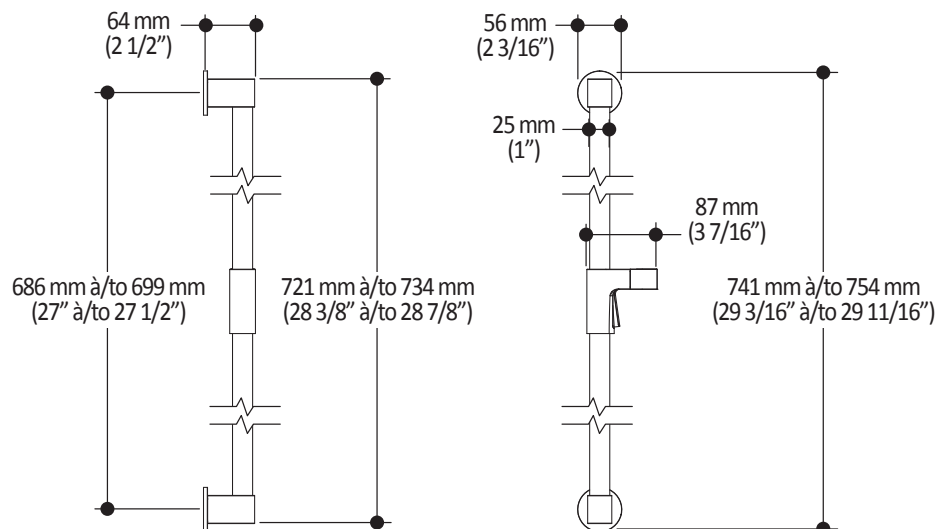

Dimensions du produit :

Important : Les dimensions sont approximatives et sont sujettes à changements sans préavis. Veuillez vous référer aux instructions d'installation.

Caractéristiques

- Bras en laiton massif et tête de pluie en plastique
- Entrée d'eau mâle 1/2NPT sur le bras vertical
- Entrée d'eau femelle G½ sur la tête de pluie
- Buses souples fait en LSR (silicone liquide) pour un nettoyage facile du calcaire
- Orientation ajustable avec joint à rotule

Dimensions du produit :

Important : Les dimensions sont approximatives et sont sujettes à changements sans préavis. Veuillez vous référer aux instructions d'installation.

Caractéristiques

- Construction en laiton massif
- Sortie d'eau mâle G½
- Entrée d'eau femelle 1/2NPT
- Connecteur ajustable en profondeur

Dimensions du produit :

Important : Les dimensions sont approximatives et sont sujettes à changements sans préavis. Veuillez vous référer aux instructions d'installation.

Caractéristiques

- Connection G1/2 femelle
- Valve anti-retour intégrée