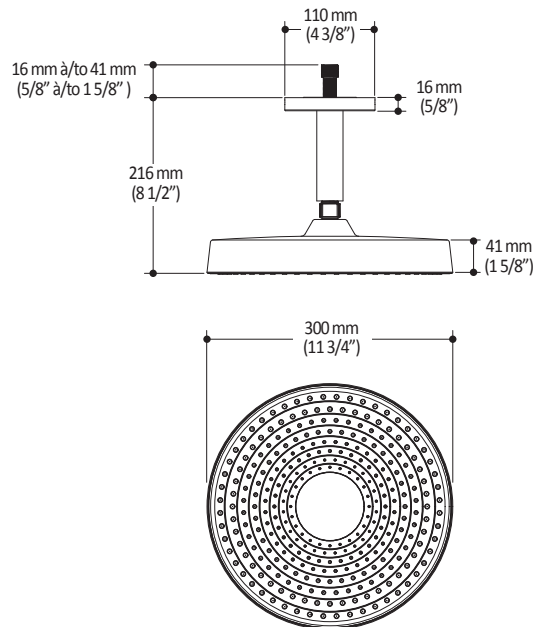

Dimensions du produit :

Important : Les dimensions sont approximatives et sont sujettes à changements sans préavis. Veuillez vous référer aux instructions d'installation.

Caractéristiques

- Bras en laiton massif et tête de pluie en plastique
- Entrée d'eau mâle 1/2NPT sur le bras vertical
- Entrée d'eau femelle G½ sur la tête de pluie
- Buses souples fait en LSR (silicone liquide) pour un nettoyage facile du calcaire
- Orientation ajustable avec joint à rotule

Dimensions du produit :

Important : Les dimensions sont approximatives et sont sujettes à changements sans préavis. Veuillez vous référer aux instructions d'installation.

Caractéristiques

- Entrée d'eau mâle G $\frac{1}{2}$
- 3 fonctions : jet brume, jet pluie et jet mixte
- Buses souples fait en LSR (silicone liquide) pour un nettoyage facile du calcaire

Dimensions du produit :

Important : Les dimensions sont approximatives et sont sujettes à changements sans préavis. Veuillez vous référer aux instructions d'installation.

Caractéristiques

- Construction en laiton massif
- Sortie d'eau mâle G½
- Entrée d'eau femelle 1/2NPT
- Connecteur ajustable en profondeur