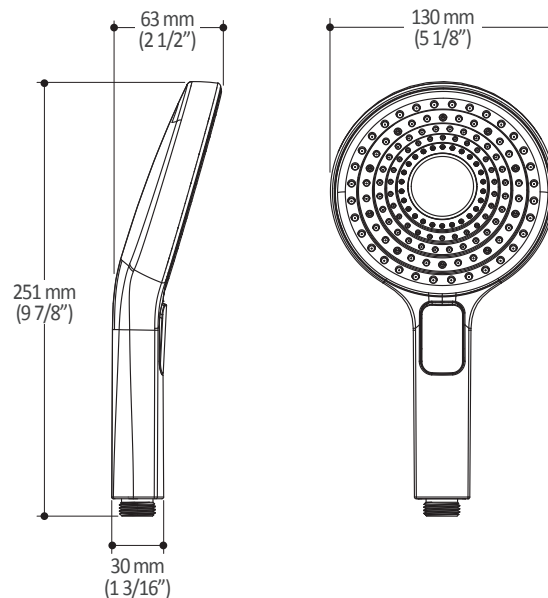

Dimensions du produit :

Important : Les dimensions sont approximatives et sont sujettes à changements sans préavis. Veuillez vous référer aux instructions d'installation.

Caractéristiques

- Bras en laiton massif et tête de pluie en plastique
- Entrée d'eau mâle 1/2NPT sur le bras vertical
- Entrée d'eau femelle G½ sur la tête de pluie
- Buses souples fait en LSR (silicone liquide) pour un nettoyage facile du calcaire
- Orientation ajustable avec joint à rotule

Dimensions du produit :

Important : Les dimensions sont approximatives et sont sujettes à changements sans préavis. Veuillez vous référer aux instructions d'installation.

Caractéristiques

- Entrée d'eau mâle G $\frac{1}{2}$
- 3 fonctions : jet brume, jet pluie et jet mixte
- Buses souples fait en LSR (silicone liquide) pour un nettoyage facile du calcaire

Dimensions du produit :

Important : Les dimensions sont approximatives et sont sujettes à changements sans préavis. Veuillez vous référer aux instructions d'installation.

Caractéristiques

- Construction en laiton massif
- Système de verrouillage
- Système de glissement facile à utiliser

Dimensions du produit :

Important : Les dimensions sont approximatives et sont sujettes à changements sans préavis. Veuillez vous référer aux instructions d'installation.

Caractéristiques

- Construction en laiton massif
- Sortie d'eau mâle G½
- Entrée d'eau femelle 1/2NPT
- Connecteur ajustable en profondeur