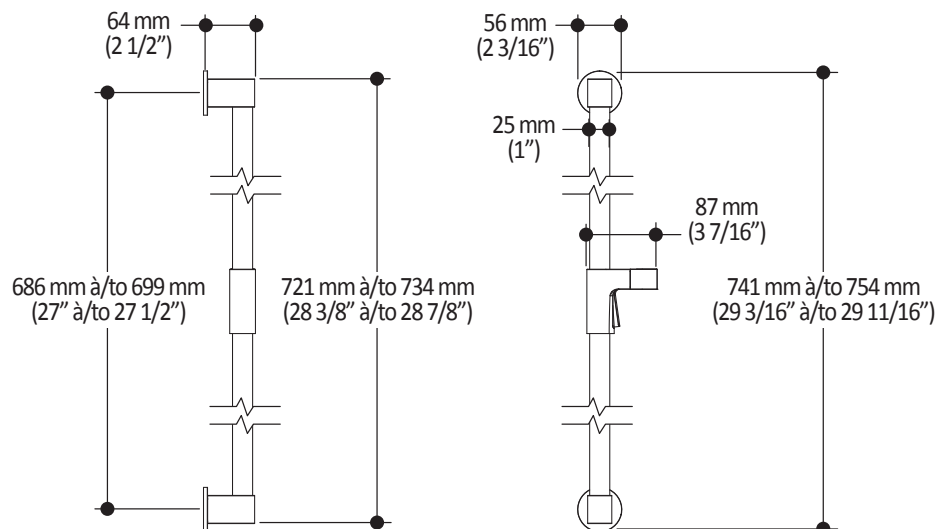

Dimensions du produit :

Important : Les dimensions sont approximatives et sont sujettes à changements sans préavis. Veuillez vous référer aux instructions d'installation.

Caractéristiques

- Bras en laiton massif et tête de pluie en plastique
- Entrée d'eau mâle ½NPT
- Buses souples fait en LSR (silicone liquide) pour un nettoyage facile du calcaire
- Orientation ajustable avec joint à rotule

Dimensions du produit :

Important : Les dimensions sont approximatives et sont sujettes à changements sans préavis. Veuillez vous référer aux instructions d'installation.

Caractéristiques

- Construction en laiton massif
- Sortie d'eau mâle G½
- Entrée d'eau femelle 1/2NPT
- Connecteur ajustable en profondeur

Dimensions du produit :

Important : Les dimensions sont approximatives et sont sujettes à changements sans préavis. Veuillez vous référer aux instructions d'installation.

Caractéristiques

- Connection G1/2 femelle
- Valve anti-retour intégrée