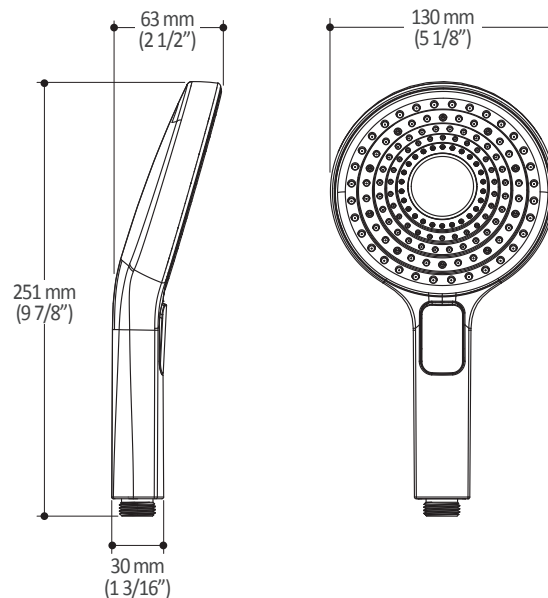

Dimensions du produit :

Important : Les dimensions sont approximatives et sont sujettes à changements sans préavis. Veuillez vous référer aux instructions d'installation.

Caractéristiques

- Bras en laiton massif et tête de pluie en plastique
- Entrée d'eau mâle ½NPT
- Buses souples fait en LSR (silicone liquide) pour un nettoyage facile du calcaire
- Orientation ajustable avec joint à rotule

Dimensions du produit :

Important : Les dimensions sont approximatives et sont sujettes à changements sans préavis. Veuillez vous référer aux instructions d'installation.

Caractéristiques

- Entrée d'eau mâle G $\frac{1}{2}$
- 3 fonctions : jet brume, jet pluie et jet mixte
- Buses souples fait en LSR (silicone liquide) pour un nettoyage facile du calcaire

Dimensions du produit :

Important : Les dimensions sont approximatives et sont sujettes à changements sans préavis. Veuillez vous référer aux instructions d'installation.

Caractéristiques

- Construction en laiton massif
- Système de verrouillage
- Système de glissement facile à utiliser

Dimensions du produit :

Important : Les dimensions sont approximatives et sont sujettes à changements sans préavis. Veuillez vous référer aux instructions d'installation.

Caractéristiques

- Construction en laiton massif
- Sortie d'eau mâle G½
- Entrée d'eau femelle 1/2NPT
- Connecteur ajustable en profondeur