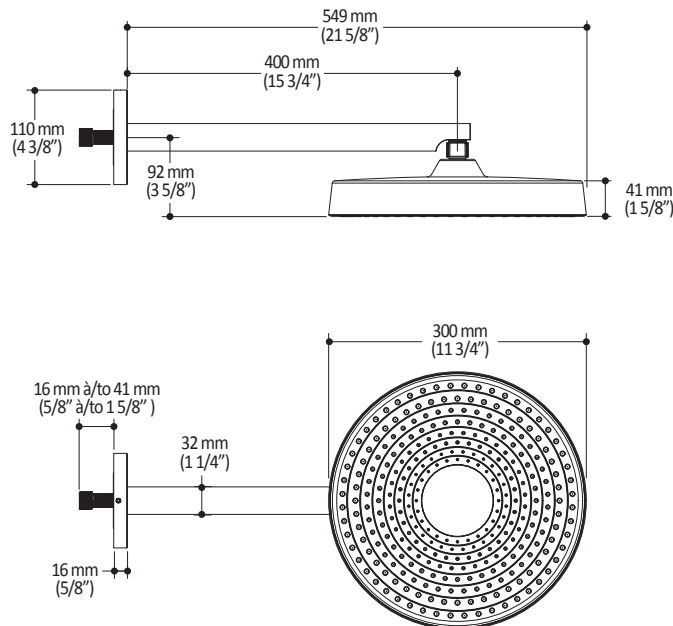

Dimensions du produit :

Important : Les dimensions sont approximatives et sont sujettes à changements sans préavis. Veuillez vous référer aux instructions d'installation.

Caractéristiques

- Bras en laiton massif et tête de pluie en plastique
- Entrée d'eau mâle ½NPT
- Buses souples fait en LSR (silicone liquide) pour un nettoyage facile du calcaire
- Orientation ajustable avec joint à rotule

Dimensions du produit :

Important : Les dimensions sont approximatives et sont sujettes à changements sans préavis. Veuillez vous référer aux instructions d'installation.

Caractéristiques

- Entrée d'eau mâle G $\frac{1}{2}$
- 3 fonctions : jet brume, jet pluie et jet mixte
- Buses souples fait en LSR (silicone liquide) pour un nettoyage facile du calcaire

Dimensions du produit :

Important : Les dimensions sont approximatives et sont sujettes à changements sans préavis. Veuillez vous référer aux instructions d'installation.

Caractéristiques

- Construction en laiton massif
- Sortie d'eau mâle G½
- Entrée d'eau femelle 1/2NPT
- Connecteur ajustable en profondeur