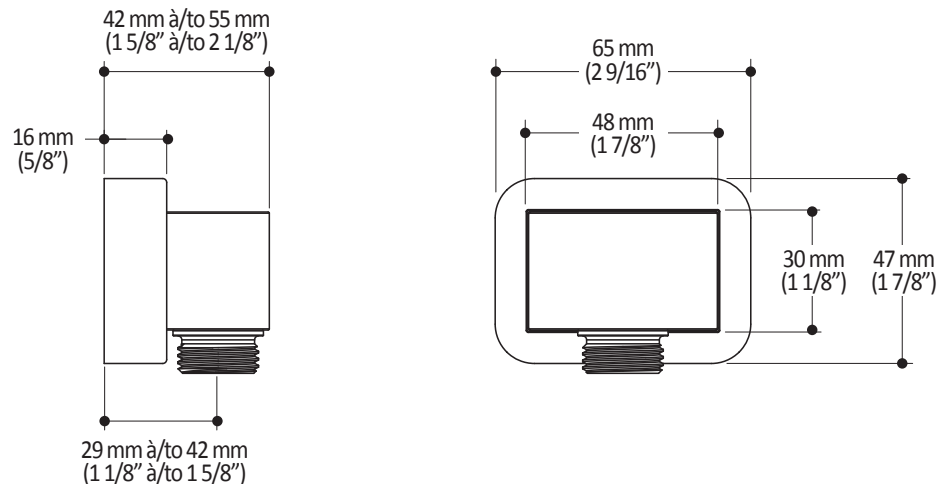

Dimensions du produit :

Important : Les dimensions sont approximatives et sont sujettes à changements sans préavis. Veuillez vous référer aux instructions d'installation.

Caractéristiques

- Bras en laiton massif et tête de pluie en plastique
- Entrée d'eau mâle ½NPT
- Buses souples fait en LSR (silicone liquide) pour un nettoyage facile du calcaire
- Orientation ajustable avec joint à rotule

Dimensions du produit :

Important : Les dimensions sont approximatives et sont sujettes à changements sans préavis. Veuillez vous référer aux instructions d'installation.

Caractéristiques

- Construction en laiton massif
- Sortie d'eau mâle G½
- Entrée d'eau femelle 1/2NPT
- Connecteur ajustable en profondeur

Dimensions du produit :

Important : Les dimensions sont approximatives et sont sujettes à changements sans préavis. Veuillez vous référer aux instructions d'installation.

Caractéristiques

- Connection G1/2 femelle
- Valve anti-retour intégrée