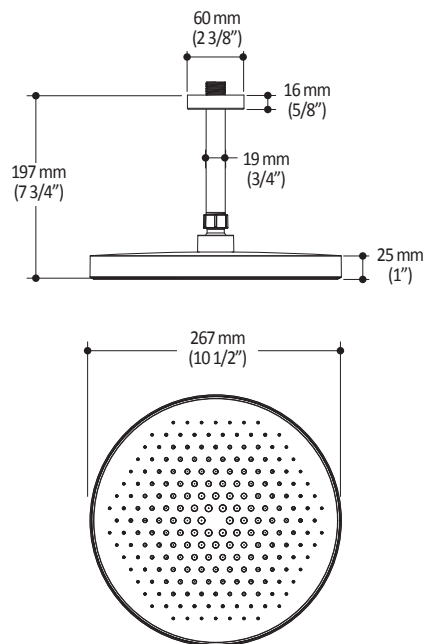

Dimensions du produit :

Important : Les dimensions sont approximatives et sont sujettes à changements sans préavis. Veuillez vous référer aux instructions d'installation.

Caractéristiques

- Bras en laiton massif et tête de pluie en plastique
- Entrée d'eau mâle ½NPT
- Entrée d'eau femelle G½ sur la tête de pluie
- Buses souples pour un nettoyage facile du calcaire
- Orientation ajustable avec joint à rotule

Dimensions du produit :

Important : Les dimensions sont approximatives et sont sujettes à changements sans préavis. Veuillez vous référer aux instructions d'installation.

Caractéristiques

- Entrée d'eau mâle G $\frac{1}{2}$
- 3 fonctions : jet brume, jet pluie et jet massage
- Buses souples pour un nettoyage facile du calcaire

Dimensions du produit :

Important : Les dimensions sont approximatives et sont sujettes à changements sans préavis. Veuillez vous référer aux instructions d'installation.

Caractéristiques

- Construction en plastique
- Hauteur totale de 742 mm (30")
- Système de glissement facile à utiliser
- Système de verrouillage

Dimensions du produit :

Important : Les dimensions sont approximatives et sont sujettes à changements sans préavis. Veuillez vous référer aux instructions d'installation.

Caractéristiques

- Construction en laiton massif
- Connecteur ajustable en profondeur
- Entrée d'eau femelle 1/2NPT
- Sortie d'eau mâle G1/2