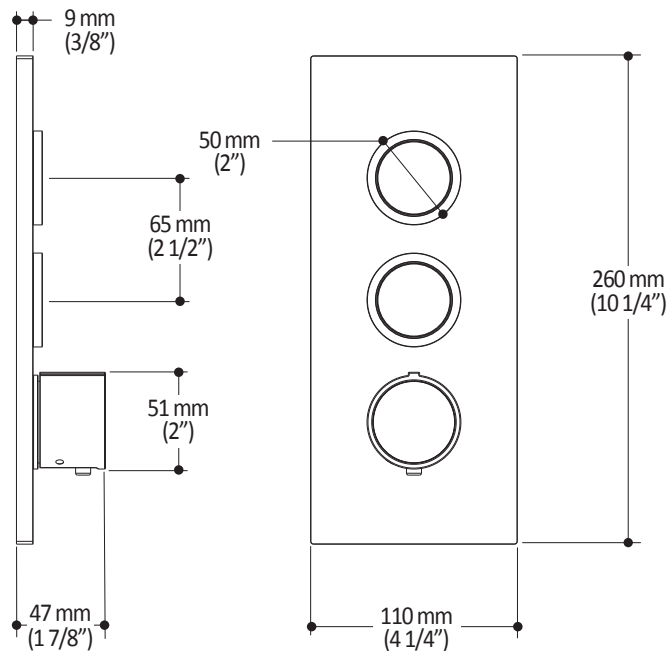

Dimensions du produit :

Important : Les dimensions sont approximatives et sont sujettes à changements sans préavis. Veuillez vous référer aux instructions d'installation.

Caractéristiques

- Bras en laiton massif et tête de pluie en plastique
- Entrée d'eau mâle ½NPT
- Entrée d'eau femelle G½ sur la tête de pluie
- Buses souples pour un nettoyage facile du calcaire
- Orientation ajustable avec joint à rotule

Dimensions du produit :

Important : Les dimensions sont approximatives et sont sujettes à changements sans préavis. Veuillez vous référer aux instructions d'installation.

Caractéristiques

- Construction en plastique
- Hauteur totale de 742 mm (30")
- Système de glissement facile à utiliser
- Système de verrouillage

Dimensions du produit :

Important : Les dimensions sont approximatives et sont sujettes à changements sans préavis. Veuillez vous référer aux instructions d'installation.

Caractéristiques

- Construction en laiton massif
- Connecteur ajustable en profondeur
- Entrée d'eau femelle 1/2NPT
- Sortie d'eau mâle G1/2