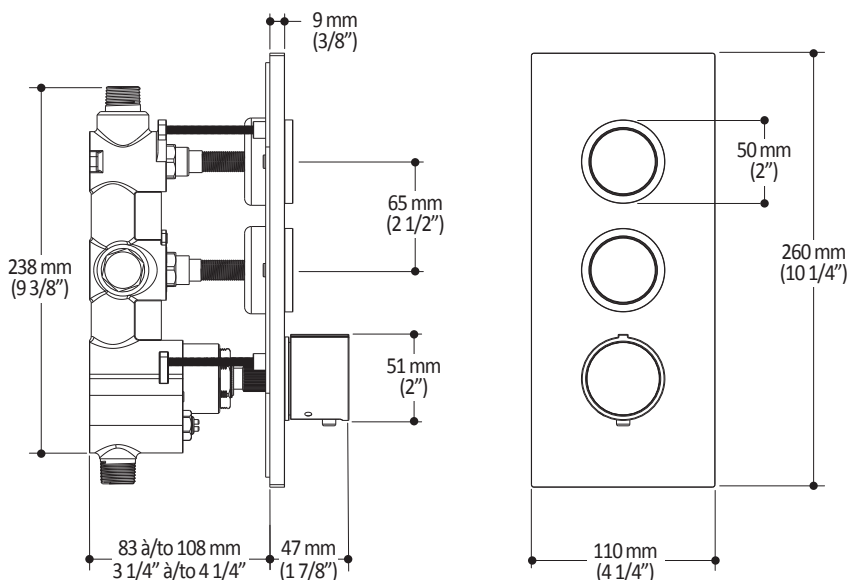

### Caractéristiques

- Construction en laiton massif
- Conception à profil bas
- Deux entrées d'eau mâle 1/2 NPT vissée ou soudée
- Sorties d'eau mâle 1/2 NPT vissée ou soudée
- Installation horizontale ou verticale
- Une (1) sortie à plus haut débit pour bec de bain
- Ajustement total de 25.4 mm (1")
- Appuis arrière pour une meilleure stabilité lors de l'installation
- Possibilité de faire fonctionner une seule ou deux composantes simultanément
- Arrêt de limite haute température réglable intégré
- Boutons additionnels inclus pour configuration personnalisée

### Dimensions du produit :

### Configuration 2 voies

**Important :** Les dimensions sont approximatives et sont sujettes à changements sans préavis. Veuillez vous référer aux instructions d'installation.

**Caractéristiques**

- Entrée d'eau mâle 1/2NPT
- Dimension tête de pluie :  
260 mm x 188 mm x 16 mm (10 1/4" x 7 3/8" x 5/8")
- Pointes souples pour un nettoyage facile du calcaire
- Orientation ajustable avec joint à rotule
- Bras en laiton massif et tête de pluie en plastique

*Dimensions du produit :*

**Important :** Les dimensions sont approximatives et sont sujettes à changements sans préavis. Veuillez vous référer aux instructions d'installation.

**Caractéristiques**

- Entrée d'eau mâle G1/2
- Dimension : 80 mm (3 1/8") x 110 (4 3/8")
- 2 fonctions directes et 1 fonction partagée
- Pointes souples pour un nettoyage facile du calcaire