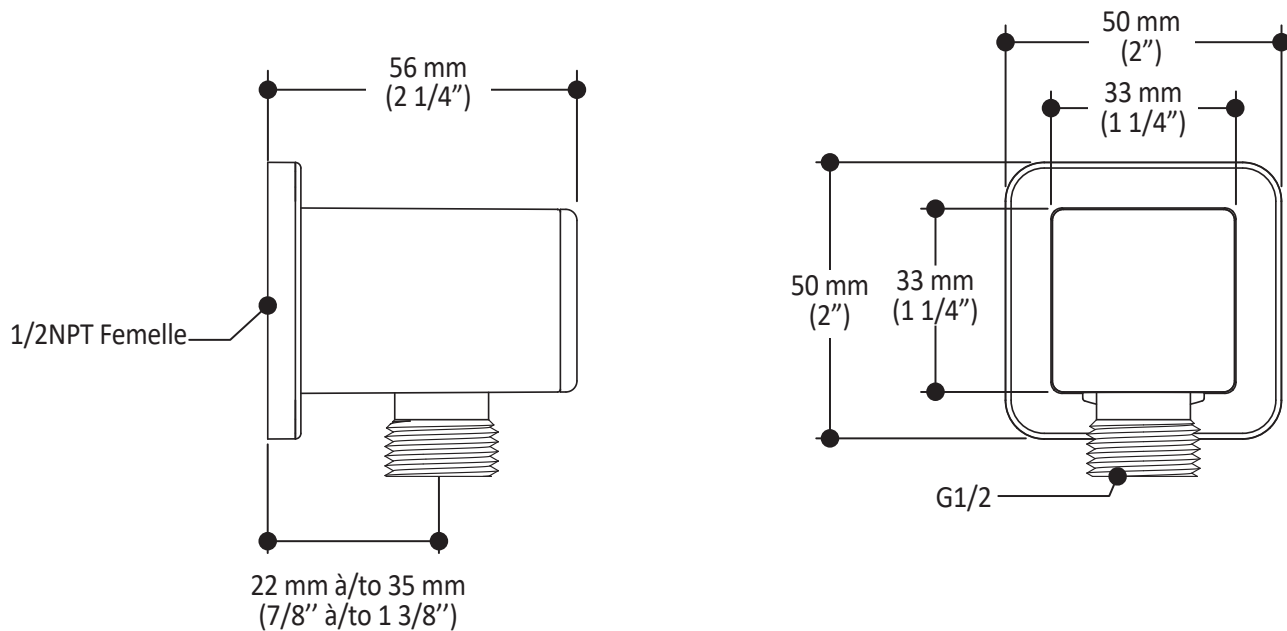

### Configuration 2 voies

**Important :** Les dimensions sont approximatives et sont sujettes à changements sans préavis. Veuillez vous référer aux instructions d'installation.

**Caractéristiques**

- Entrée d'eau mâle 1/2NPT
- Dimension tête de pluie :  
260 mm x 188 mm x 16 mm (10 1/4" x 7 3/8" x 5/8")
- Pointes souples pour un nettoyage facile du calcaire
- Orientation ajustable avec joint à rotule
- Bras en laiton massif et tête de pluie en plastique

*Dimensions du produit :*

**Important :** Les dimensions sont approximatives et sont sujettes à changements sans préavis. Veuillez vous référer aux instructions d'installation.

**Caractéristiques**

- Entrée d'eau mâle G1/2
- Dimension : 80 mm (3 1/8") x 110 (4 3/8")
- 2 fonctions directes et 1 fonction partagée
- Pointes souples pour un nettoyage facile du calcaire

### Caractéristiques

- Construction en laiton massif
- Connecteur ajustable en profondeur
- Entrée d'eau femelle 1/2NPT
- Sortie d'eau mâle G1/2

### Dimensions du produit :

**Important :** Les dimensions sont approximatives et sont sujettes à changements sans préavis. Veuillez vous référer aux instructions d'installation.

**Caractéristiques**

- Connection G1/2 femelle
- Valve anti-retour intégrée