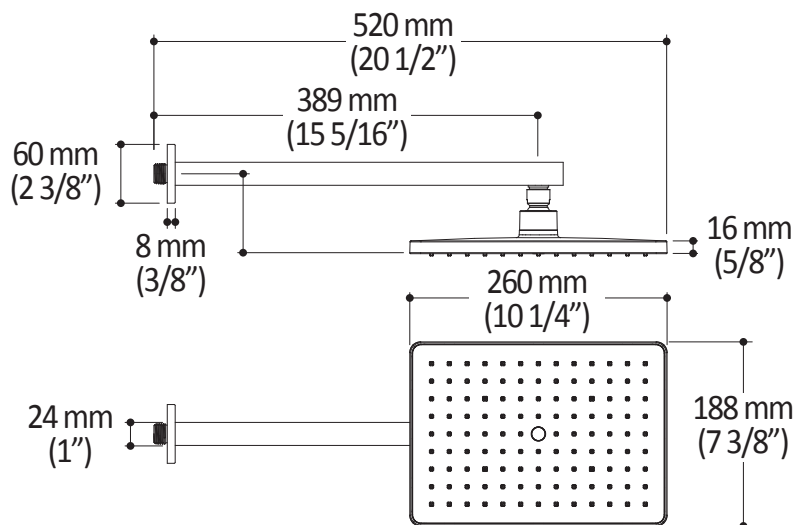

### Caractéristiques

- Construction en laiton massif
- Conception à profil bas
- Deux entrées d'eau mâle 1/2 NPT vissée ou soudée
- Sorties d'eau mâle 1/2 NPT vissée ou soudée
- Installation horizontale ou verticale
- Une (1) sortie à plus haut débit pour bec de bain
- Ajustement total de 25.4 mm (1")
- Appuis arrière pour une meilleure stabilité lors de l'installation
- Possibilité de faire fonctionner une seule ou deux composantes simultanément
- Arrêt de limite haute température réglable intégré
- Boutons additionnels inclus pour configuration personnalisée

### Dimensions du produit :

### Configuration 2 voies

**Important :** Les dimensions sont approximatives et sont sujettes à changements sans préavis. Veuillez vous référer aux instructions d'installation.

**Caractéristiques**

- Entrée d'eau mâle 1/2NPT
- Dimension tête de pluie :  
260 mm x 188 mm x 16 mm (10 1/4" x 7 3/8" x 5/8")
- Pointes souples pour un nettoyage facile du calcaire
- Orientation ajustable avec joint à rotule
- Bras en laiton massif et tête de pluie en plastique

*Dimensions du produit :*

**Important :** Les dimensions sont approximatives et sont sujettes à changements sans préavis. Veuillez vous référer aux instructions d'installation.

**Caractéristiques**

- Entrée d'eau mâle G1/2
- Dimension : 80 mm (3 1/8") x 110 (4 3/8")
- 2 fonctions directes et 1 fonction partagée
- Pointes souples pour un nettoyage facile du calcaire