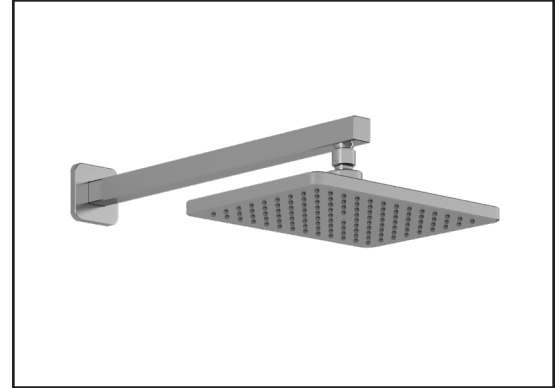

Caractéristiques

- Entrée d'eau mâle 1/2NPT
- Dimension tête de pluie :
  260 mm x 188 mm x 16 mm (10 1/4" x 7 3/8" x 5/8")
- Pointes souples pour un nettoyage facile du calcaire
- Orientation ajustable avec joint à rotule
- Bras en laiton massif et tête de pluie en plastique

Couleurs (Finis)

- Chrome : BF1626-110
- Nickel pur PVS : BF1626-125
- Noir mat : BF1626-160

Débit maximal

- 7.6 L/min (2 gpm) à 80 psi

Notes d'installation

L'installation doit être conforme aux instructions d'installation fournies avec le produit.

GARANTIE

Kalia inc. garantit ses produits contre tout défaut de matériel ou de fabrication dans des conditions normales d'utilisation et d'entretien. **Veillez vous référer à la garantie Kalia comprise avec chacun des produits pour obtenir plus de détails.**

Dimensions du produit :