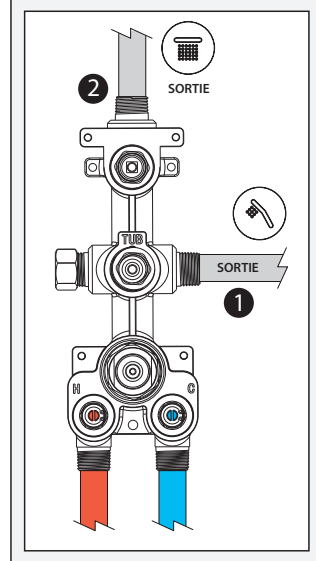

### Caractéristiques

- Construction en laiton massif
- Conception à profil bas
- Deux entrées d'eau mâle 1/2 NPT vissée ou soudée
- Sorties d'eau mâle 1/2 NPT vissée ou soudée
- Installation horizontale ou verticale
- Une (1) sortie à plus haut débit pour bec de bain
- Ajustement total de 25.4 mm (1")
- Appuis arrière pour une meilleure stabilité lors de l'installation
- Possibilité de faire fonctionner une seule ou deux composantes simultanément
- Arrêt de limite haute température réglable intégré
- Boutons additionnels inclus pour configuration personnalisée

### Configuration 2 voies

**Important :** Les dimensions sont approximatives et sont sujettes à changements sans préavis. Veuillez vous référer aux instructions d'installation.

**Caractéristiques**

- Entrée d'eau mâle 1/2NPT
- Dimension tête de pluie :  
260 mm x 188 mm x 16 mm (10 1/4" x 7 3/8" x 5/8")
- Pointes souples pour un nettoyage facile du calcaire
- Orientation ajustable avec joint à rotule
- Bras en laiton massif et tête de pluie en plastique