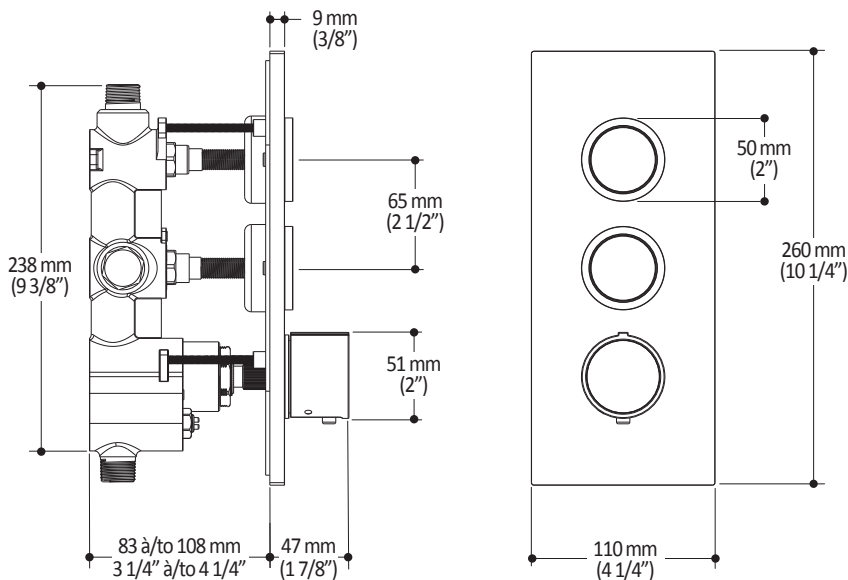

Caractéristiques

- Construction en laiton massif
- Conception à profil bas
- Deux entrées d'eau mâle 1/2 NPT vissée ou soudée
- Sorties d'eau mâle 1/2 NPT vissée ou soudée
- Installation horizontale ou verticale
- Une (1) sortie à plus haut débit pour bec de bain
- Ajustement total de 25.4 mm (1")
- Appuis arrière pour une meilleure stabilité lors de l'installation
- Possibilité de faire fonctionner une seule ou deux composantes simultanément
- Arrêt de limite haute température réglable intégré
- Boutons additionnels inclus pour configuration personnalisée

Dimensions du produit :

Configuration 2 voies

Important : Les dimensions sont approximatives et sont sujettes à changements sans préavis. Veuillez vous référer aux instructions d'installation.

Caractéristiques

- Bras en laiton massif et tête de pluie en plastique
- Entrée d'eau mâle 1/2NPT sur le bras vertical
- Entrée d'eau femelle G½ sur la tête de pluie
- Buses souples fait en LSR (silicone liquide) pour un nettoyage facile du calcaire
- Orientation ajustable avec joint à rotule

Dimensions du produit :

Important : Les dimensions sont approximatives et sont sujettes à changements sans préavis. Veuillez vous référer aux instructions d'installation.

Caractéristiques

- Construction en laiton massif
- Sortie d'eau mâle G½
- Entrée d'eau femelle 1/2NPT
- Connecteur ajustable en profondeur