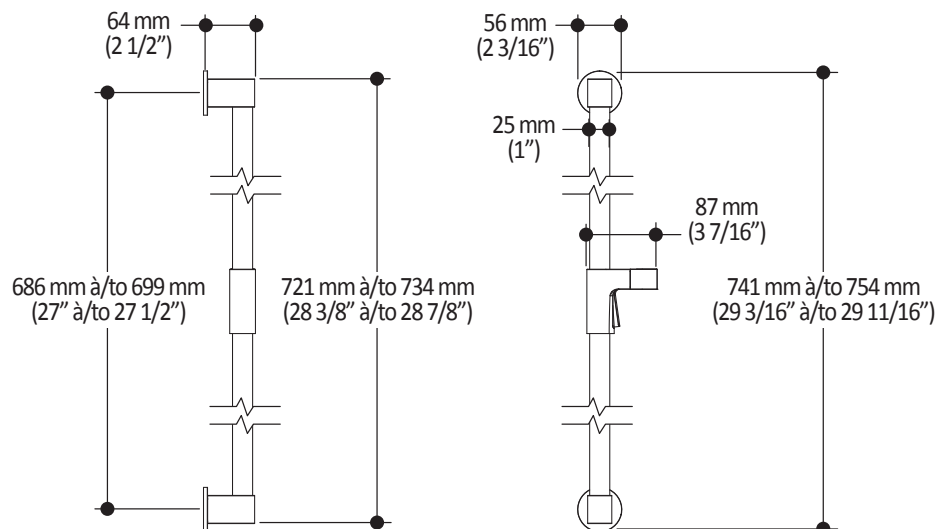

Dimensions du produit :

Important : Les dimensions sont approximatives et sont sujettes à changements sans préavis. Veuillez vous référer aux instructions d'installation.

Caractéristiques

- Construction en laiton massif
- Sortie d'eau mâle G½
- Entrée d'eau femelle 1/2NPT
- Connecteur ajustable en profondeur

Dimensions du produit :

Important : Les dimensions sont approximatives et sont sujettes à changements sans préavis. Veuillez vous référer aux instructions d'installation.

Caractéristiques

- Connection G1/2 femelle
- Valve anti-retour intégrée