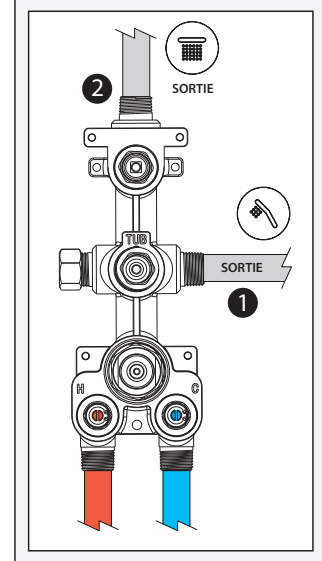

Caractéristiques

- Construction en laiton massif
- Conception à profil bas
- Deux entrées d'eau mâle 1/2 NPT vissée ou soudée
- Sorties d'eau mâle 1/2 NPT vissée ou soudée
- Installation horizontale ou verticale
- Une (1) sortie à plus haut débit pour bec de bain
- Ajustement total de 25.4 mm (1")
- Appuis arrière pour une meilleure stabilité lors de l'installation
- Possibilité de faire fonctionner une seule ou deux composantes simultanément
- Arrêt de limite haute température réglable intégré
- Boutons additionnels inclus pour configuration personnalisée

Dimensions du produit :

Configuration 2 voies

Important : Les dimensions sont approximatives et sont sujettes à changements sans préavis. Veuillez vous référer aux instructions d'installation.

Caractéristiques

- Bras en laiton massif et tête de pluie en plastique
- Entrée d'eau mâle 1/2NPT sur le bras vertical
- Entrée d'eau femelle G½ sur la tête de pluie
- Buses souples fait en LSR (silicone liquide) pour un nettoyage facile du calcaire
- Orientation ajustable avec joint à rotule

Dimensions du produit :

Important : Les dimensions sont approximatives et sont sujettes à changements sans préavis. Veuillez vous référer aux instructions d'installation.

Caractéristiques

- Construction en laiton massif
- Sortie d'eau mâle G½
- Entrée d'eau femelle 1/2NPT
- Connecteur ajustable en profondeur