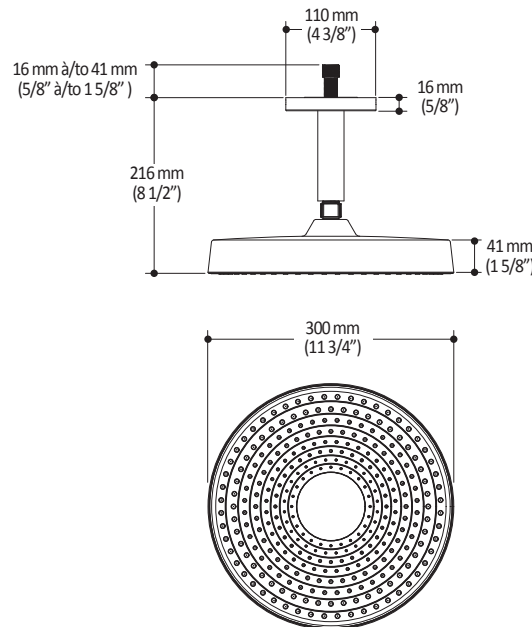

Caractéristiques

- Construction en laiton massif
- Conception à profil bas
- Deux entrées d'eau mâle 1/2 NPT vissée ou soudée
- Sorties d'eau mâle 1/2 NPT vissée ou soudée
- Installation horizontale ou verticale
- Une (1) sortie à plus haut débit pour bec de bain
- Ajustement total de 25.4 mm (1")
- Appuis arrière pour une meilleure stabilité lors de l'installation
- Possibilité de faire fonctionner une seule ou deux composantes simultanément
- Arrêt de limite haute température réglable intégré
- Boutons additionnels inclus pour configuration personnalisée

- Bras en laiton massif et tête de pluie en plastique
- Entrée d'eau mâle 1/2NPT sur le bras vertical
- Entrée d'eau femelle G½ sur la tête de pluie
- Buses souples fait en LSR (silicone liquide) pour un nettoyage facile du calcaire
- Orientation ajustable avec joint à rotule

Dimensions du produit :

Important : Les dimensions sont approximatives et sont sujettes à changements sans préavis. Veuillez vous référer aux instructions d'installation.

Caractéristiques

- Entrée d'eau mâle G $\frac{1}{2}$
- 3 fonctions : jet brume, jet pluie et jet mixte
- Buses souples fait en LSR (silicone liquide) pour un nettoyage facile du calcaire

Dimensions du produit :

Important : Les dimensions sont approximatives et sont sujettes à changements sans préavis. Veuillez vous référer aux instructions d'installation.

Caractéristiques

- Construction en laiton massif
- Sortie d'eau mâle G½
- Entrée d'eau femelle 1/2NPT
- Connecteur ajustable en profondeur