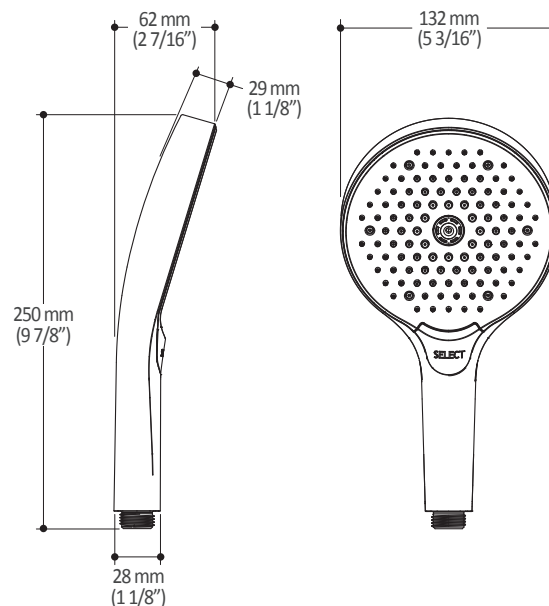

- Bras en laiton massif et tête de pluie en plastique
- Entrée d'eau mâle ½NPT
- Entrée d'eau femelle G½ sur la tête de pluie
- Buses souples pour un nettoyage facile du calcaire
- Orientation ajustable avec joint à rotule

Dimensions du produit :

Important : Les dimensions sont approximatives et sont sujettes à changements sans préavis. Veuillez vous référer aux instructions d'installation.

Caractéristiques

- Entrée d'eau mâle G $\frac{1}{2}$
- 3 fonctions : jet brume, jet pluie et jet massage
- Buses souples pour un nettoyage facile du calcaire

Dimensions du produit :

Important : Les dimensions sont approximatives et sont sujettes à changements sans préavis. Veuillez vous référer aux instructions d'installation.

Caractéristiques

- Construction en plastique
- Hauteur totale de 742 mm (30")
- Système de glissement facile à utiliser
- Système de verrouillage

Dimensions du produit :

Important : Les dimensions sont approximatives et sont sujettes à changements sans préavis. Veuillez vous référer aux instructions d'installation.

Caractéristiques

- Construction en laiton massif
- Connecteur ajustable en profondeur
- Entrée d'eau femelle 1/2NPT
- Sortie d'eau mâle G1/2