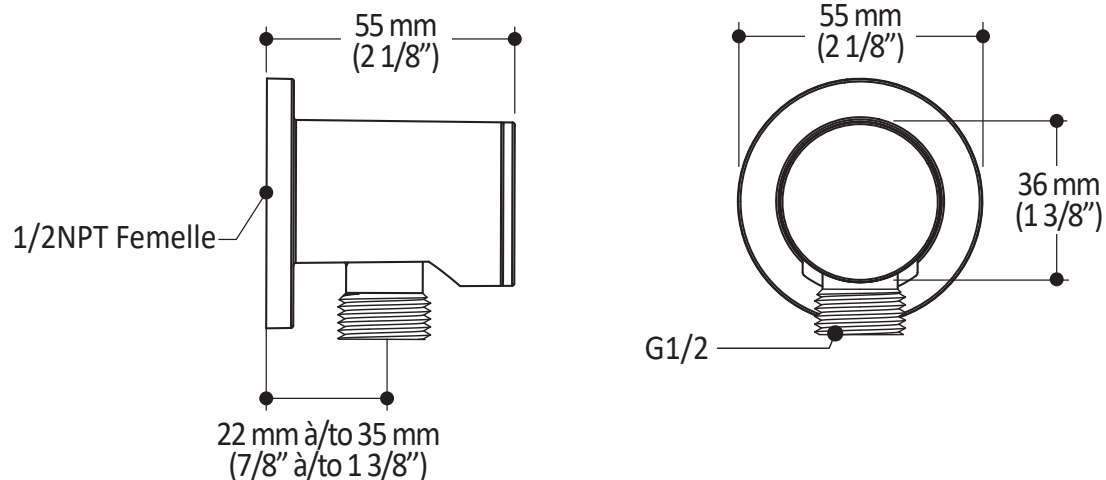

Caractéristiques

- Construction en laiton massif
- Conception à profil bas
- Deux entrées d'eau mâle 1/2 NPT vissée ou soudée
- Sorties d'eau mâle 1/2 NPT vissée ou soudée
- Installation horizontale ou verticale
- Une (1) sortie à plus haut débit pour bec de bain
- Ajustement total de 25.4 mm (1")
- Appuis arrière pour une meilleure stabilité lors de l'installation
- Possibilité de faire fonctionner une seule ou deux composantes simultanément
- Arrêt de limite haute température réglable intégré
- Boutons additionnels inclus pour configuration personnalisée

Dimensions du produit :

Important : Les dimensions sont approximatives et sont sujettes à changements sans préavis. Veuillez vous référer aux instructions d'installation.

Caractéristiques

- Construction en plastique
- Hauteur totale de 742 mm (30")
- Système de glissement facile à utiliser
- Système de verrouillage

Dimensions du produit :

Important : Les dimensions sont approximatives et sont sujettes à changements sans préavis. Veuillez vous référer aux instructions d'installation.

Caractéristiques

- Construction en laiton massif
- Connecteur ajustable en profondeur
- Entrée d'eau femelle 1/2NPT
- Sortie d'eau mâle G1/2

Dimensions du produit :

Important : Les dimensions sont approximatives et sont sujettes à changements sans préavis. Veuillez vous référer aux instructions d'installation.

Caractéristiques

- Connection G1/2 femelle
- Valve anti-retour intégrée