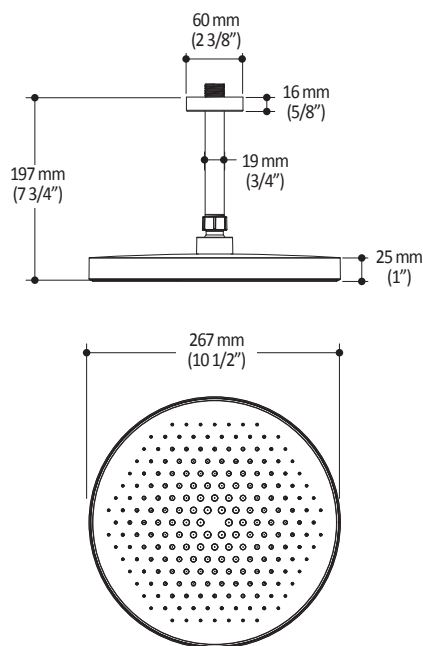

Dimensions du produit :

Important : Les dimensions sont approximatives et sont sujettes à changements sans préavis. Veuillez vous référer aux instructions d'installation.