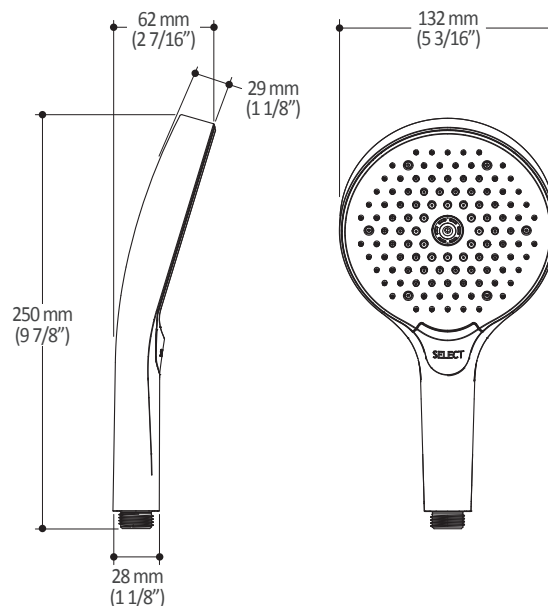

**Caractéristiques**

- Bras en laiton massif et tête de pluie en plastique
- Entrée d'eau mâle ½NPT
- Buses souples pour un nettoyage facile du calcaire
- Orientation ajustable avec joint à rotule

**Couleurs (Finis)**

*Dimensions du produit :*

**Important :** Les dimensions sont approximatives et sont sujettes à changements sans préavis. Veuillez vous référer aux instructions d'installation.

**Caractéristiques**

- Entrée d'eau mâle G $\frac{1}{2}$
- 3 fonctions : jet brume, jet pluie et jet massage
- Buses souples pour un nettoyage facile du calcaire

*Dimensions du produit :*

**Important :** Les dimensions sont approximatives et sont sujettes à changements sans préavis. Veuillez vous référer aux instructions d'installation.

### Caractéristiques

- Construction en plastique
- Hauteur totale de 742 mm (30")
- Système de glissement facile à utiliser
- Système de verrouillage