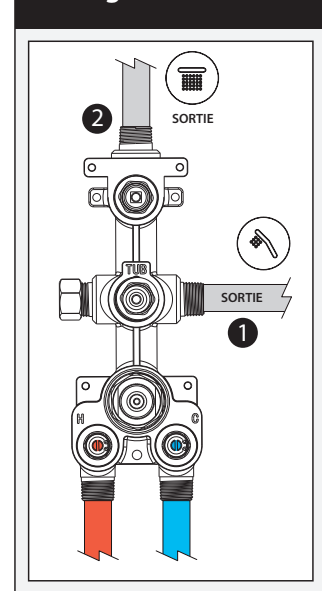

**Caractéristiques**

- Construction en laiton massif
- Conception à profil bas
- Deux entrées d'eau mâle 1/2 NPT vissée ou soudée
- Sorties d'eau mâle 1/2 NPT vissée ou soudée
- Installation horizontale ou verticale
- Une (1) sortie à plus haut débit pour bec de bain
- Ajustement total de 25.4 mm (1")
- Appuis arrière pour une meilleure stabilité lors de l'installation
- Possibilité de faire fonctionner une seule ou deux composantes simultanément
- Arrêt de limite haute température réglable intégré
- Boutons additionnels inclus pour configuration personnalisée

*Dimensions du produit :*

**Configuration 2 voies**

**Important :** Les dimensions sont approximatives et sont sujettes à changements sans préavis. Veuillez vous référer aux instructions d'installation.

**Caractéristiques**

- Bras en laiton massif et tête de pluie en plastique
- Entrée d'eau mâle ½NPT
- Buses souples pour un nettoyage facile du calcaire
- Orientation ajustable avec joint à rotule

**Couleurs (Finis)**