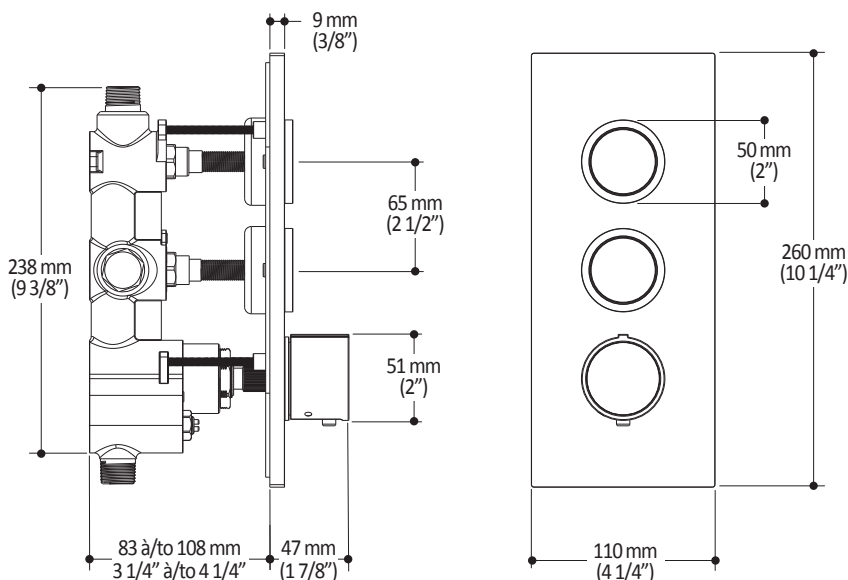

**Caractéristiques**

- Construction en laiton massif
- Conception à profil bas
- Deux entrées d'eau mâle 1/2 NPT vissée ou soudée
- Sorties d'eau mâle 1/2 NPT vissée ou soudée
- Installation horizontale ou verticale
- Une (1) sortie à plus haut débit pour bec de bain
- Ajustement total de 25.4 mm (1")
- Appuis arrière pour une meilleure stabilité lors de l'installation
- Possibilité de faire fonctionner une seule ou deux composantes simultanément
- Arrêt de limite haute température réglable intégré
- Boutons additionnels inclus pour configuration personnalisée

*Dimensions du produit :*

**Configuration 2 voies**

**Important :** Les dimensions sont approximatives et sont sujettes à changements sans préavis. Veuillez vous référer aux instructions d'installation.

### Caractéristiques

- Construction en plastique
- Hauteur totale de 742 mm (30")
- Système de glissement facile à utiliser
- Système de verrouillage