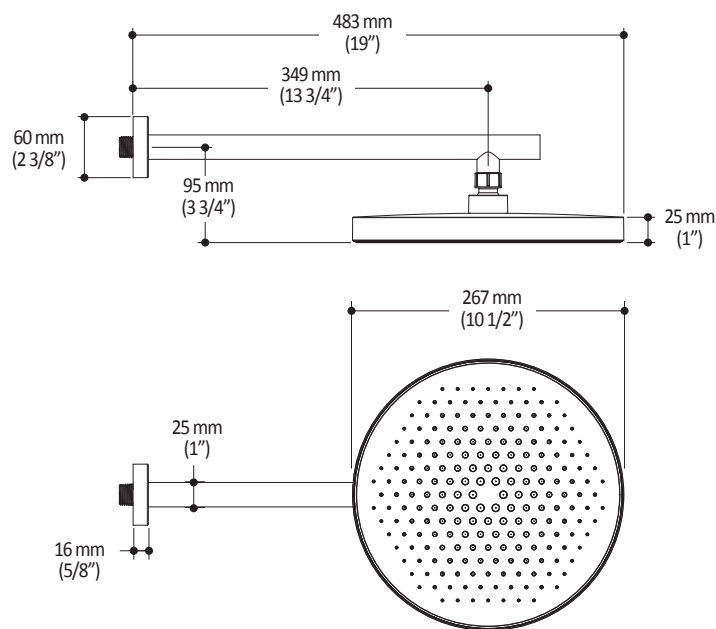

Dimensions du produit :

Important : Les dimensions sont approximatives et sont sujettes à changements sans préavis. Veuillez vous référer aux instructions d'installation.