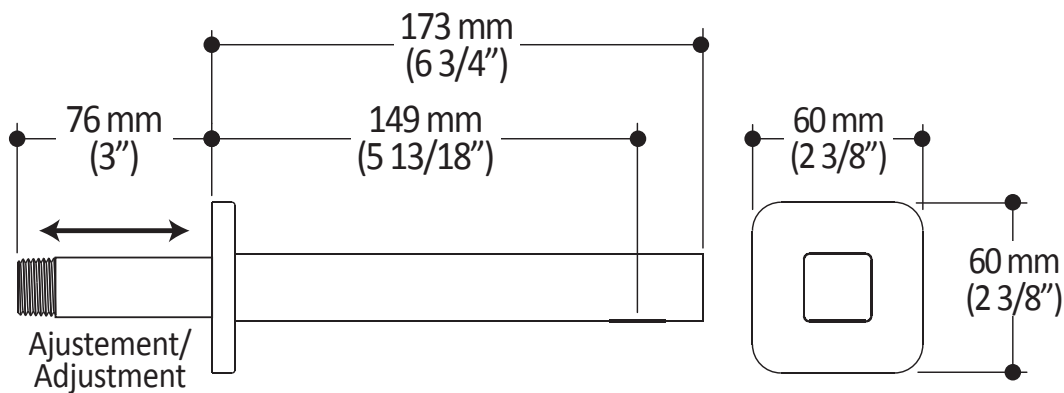

Dimensions du produit :

Important : Les dimensions sont approximatives et sont sujettes à changements sans préavis. Veuillez vous référer aux instructions d'installation.

Caractéristiques

- Construction en laiton massif
- Sortie d'eau mâle G½
- Entrée d'eau femelle 1/2NPT
- Connecteur ajustable en profondeur

Dimensions du produit :

Important : Les dimensions sont approximatives et sont sujettes à changements sans préavis. Veuillez vous référer aux instructions d'installation.

Caractéristiques

- Entrée d'eau 1/2" cuivre "Slip fit" ou mâle 1/2NPT avec ajustement de 76 mm (3")
- Construction en laiton massif
- Jet d'eau régulier
- Haut débit d'eau

Dimensions du produit :

Important : Les dimensions sont approximatives et sont sujettes à changements sans préavis. Veuillez vous référer aux instructions d'installation.

Caractéristiques

- Connection G1/2 femelle
- Valve anti-retour intégrée