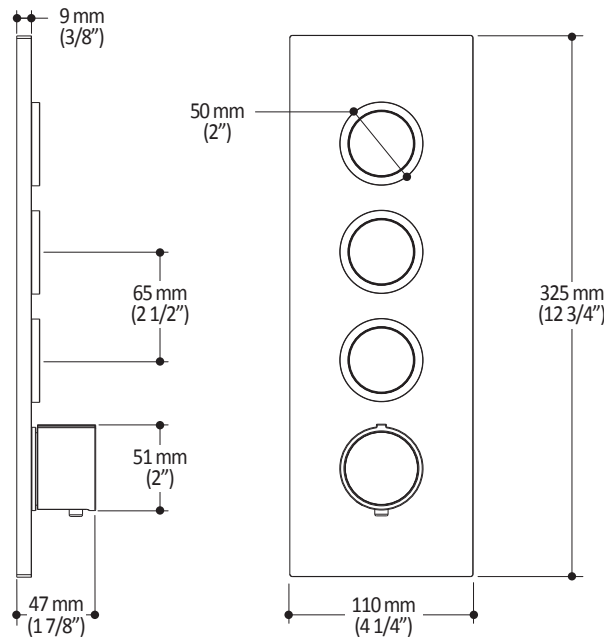

Dimensions du produit :

Important : Les dimensions sont approximatives et sont sujettes à changements sans préavis. Veuillez vous référer aux instructions d'installation.

Caractéristiques

- Bras en laiton massif et tête de pluie en plastique
- Entrée d'eau mâle ½NPT
- Buses souples fait en LSR (silicone liquide) pour un nettoyage facile du calcaire
- Orientation ajustable avec joint à rotule

Dimensions du produit :

Important : Les dimensions sont approximatives et sont sujettes à changements sans préavis. Veuillez vous référer aux instructions d'installation.

Caractéristiques

- Construction en laiton massif
- Sortie d'eau mâle G½
- Entrée d'eau femelle 1/2NPT
- Connecteur ajustable en profondeur