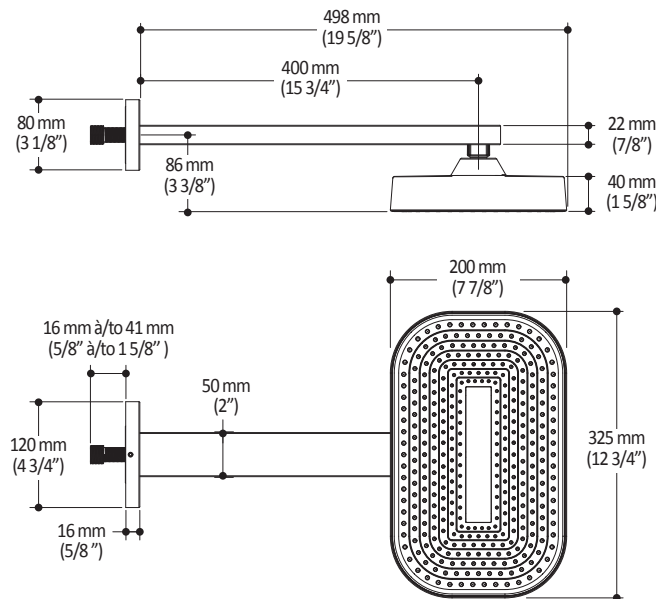

Dimensions du produit :

Important : Les dimensions sont approximatives et sont sujettes à changements sans préavis. Veuillez vous référer aux instructions d'installation.

Caractéristiques

- Bras en laiton massif et tête de pluie en plastique
- Entrée d'eau mâle ½NPT
- Buses souples fait en LSR (silicone liquide) pour un nettoyage facile du calcaire
- Orientation ajustable avec joint à rotule

Dimensions du produit :

Important : Les dimensions sont approximatives et sont sujettes à changements sans préavis. Veuillez vous référer aux instructions d'installation.

Caractéristiques

- Entrée d'eau mâle G $\frac{1}{2}$
- 3 fonctions : jet brume, jet pluie et jet mixte
- Buses souples fait en LSR (silicone liquide) pour un nettoyage facile du calcaire

Dimensions du produit :

Important : Les dimensions sont approximatives et sont sujettes à changements sans préavis. Veuillez vous référer aux instructions d'installation.

Caractéristiques

- Construction en laiton massif
- Sortie d'eau mâle G½
- Entrée d'eau femelle 1/2NPT
- Connecteur ajustable en profondeur

Dimensions du produit :

Important : Les dimensions sont approximatives et sont sujettes à changements sans préavis. Veuillez vous référer aux instructions d'installation.

Caractéristiques

- Entrée d'eau 1/2" cuivre "Slip fit" ou mâle 1/2NPT avec ajustement de 76 mm (3")
- Construction en laiton massif
- Jet d'eau régulier
- Haut débit d'eau