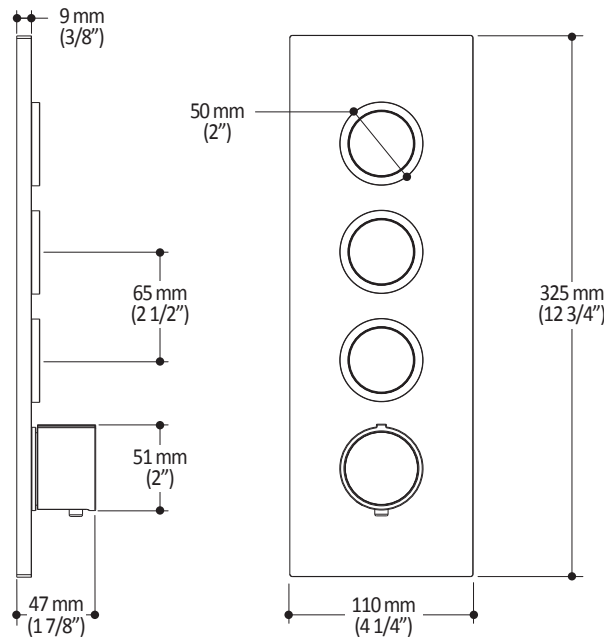

*Dimensions du produit :*

**Important :** Les dimensions sont approximatives et sont sujettes à changements sans préavis. Veuillez vous référer aux instructions d'installation.

### Caractéristiques

- Bras en laiton massif et tête de pluie en plastique
- Entrée d'eau mâle ½NPT
- Entrée d'eau femelle G½ sur la tête de pluie
- Buses souples fait en LSR (silicone liquide) pour un nettoyage facile du calcaire
- Orientation ajustable avec joint à rotule

*Dimensions du produit :*

**Important :** Les dimensions sont approximatives et sont sujettes à changements sans préavis. Veuillez vous référer aux instructions d'installation.

**Caractéristiques**

- Hauteur totale de 775 mm (30 1/2")
- Système de glissement facile à utiliser
- Système de verrouillage