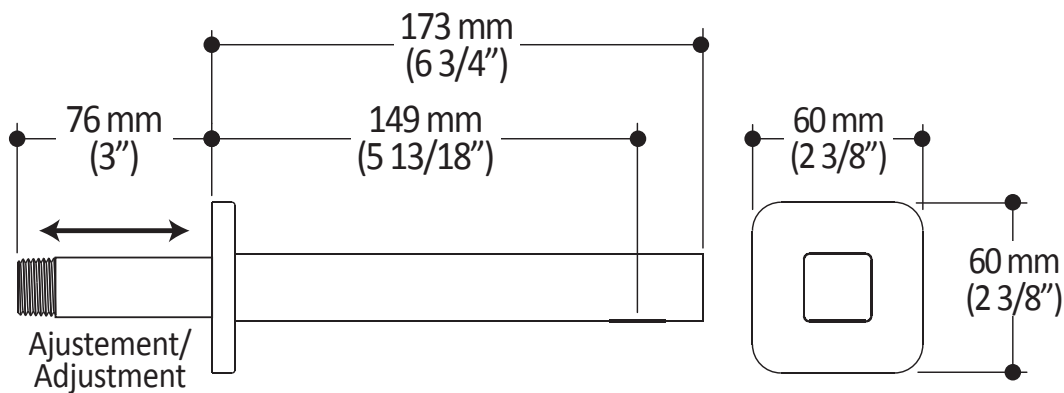

### Dimensions du produit :

**Important :** Les dimensions sont approximatives et sont sujettes à changements sans préavis. Veuillez vous référer aux instructions d'installation.

**Caractéristiques**

- Entrée d'eau 1/2" cuivre "Slip fit" ou mâle 1/2NPT avec ajustement de 76 mm (3")
- Construction en laiton massif
- Jet d'eau régulier
- Haut débit d'eau

*Dimensions du produit :*

**Important :** Les dimensions sont approximatives et sont sujettes à changements sans préavis. Veuillez vous référer aux instructions d'installation.

**Caractéristiques**

- Connection G1/2 femelle
- Valve anti-retour intégrée