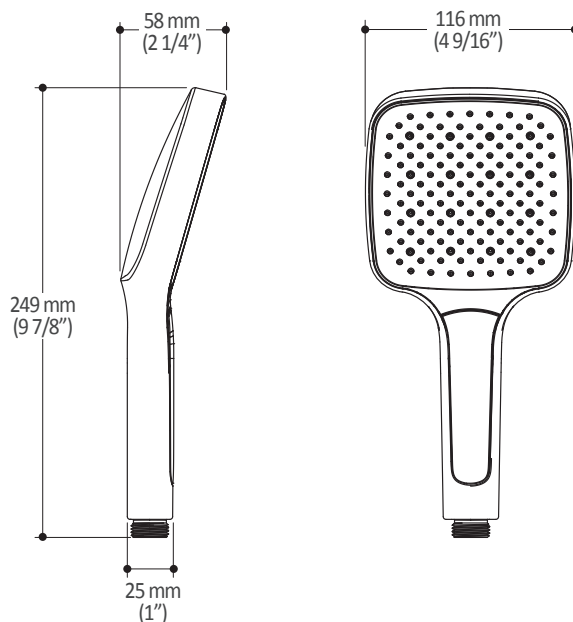

### Caractéristiques

- Bras en laiton massif et tête de pluie en plastique
- Entrée d'eau mâle ½NPT
- Entrée d'eau femelle G½ sur la tête de pluie
- Buses souples fait en LSR (silicone liquide) pour un nettoyage facile du calcaire
- Orientation ajustable avec joint à rotule

Dimensions du produit :

**Important :** Les dimensions sont approximatives et sont sujettes à changements sans préavis. Veuillez vous référer aux instructions d'installation.

**Caractéristiques**

- Entrée d'eau mâle G½
- 3 fonctions : jet brume, jet pluie et jet mixte
- Buses souples fait en LSR (silicone liquide) pour un nettoyage facile du calcaire

*Dimensions du produit :*

**Important :** Les dimensions sont approximatives et sont sujettes à changements sans préavis. Veuillez vous référer aux instructions d'installation.

**Caractéristiques**

- Hauteur totale de 775 mm (30 1/2")
- Système de glissement facile à utiliser
- Système de verrouillage