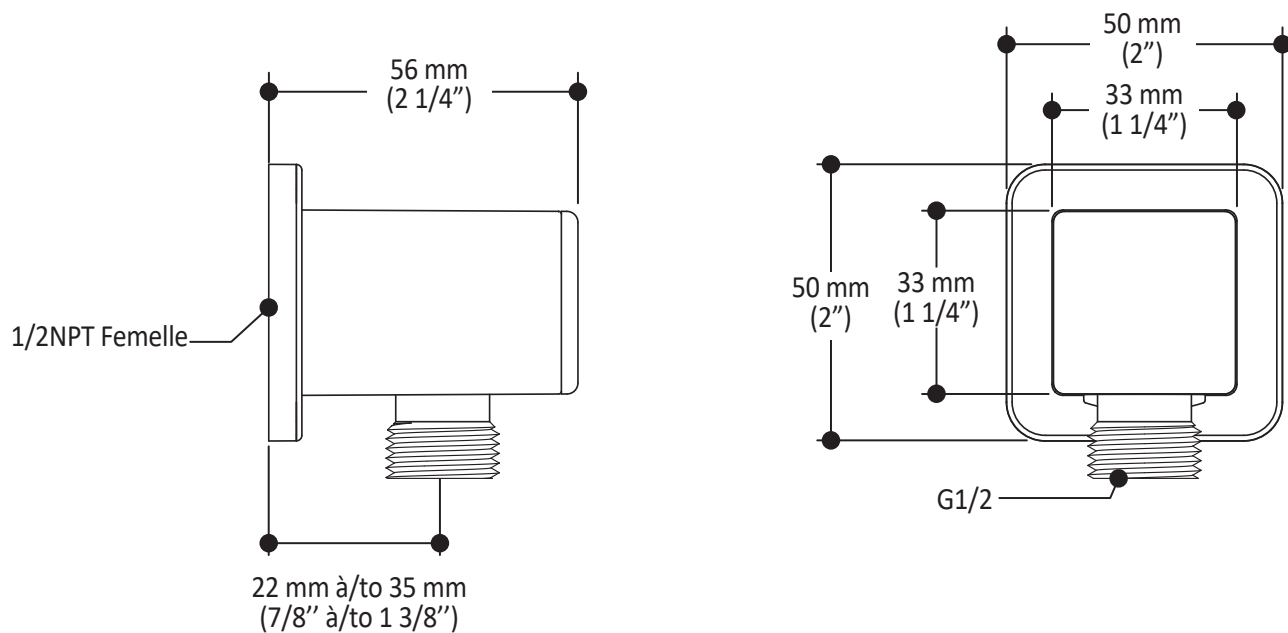

### Caractéristiques

- Construction en laiton massif
- Connecteur ajustable en profondeur
- Entrée d'eau femelle 1/2NPT
- Sortie d'eau mâle G1/2

### Dimensions du produit :

**Important :** Les dimensions sont approximatives et sont sujettes à changements sans préavis. Veuillez vous référer aux instructions d'installation.

**Caractéristiques**

- Entrée d'eau 1/2" cuivre "Slip fit" ou mâle 1/2NPT avec ajustement de 76 mm (3")
- Construction en laiton massif
- Jet d'eau régulier
- Haut débit d'eau