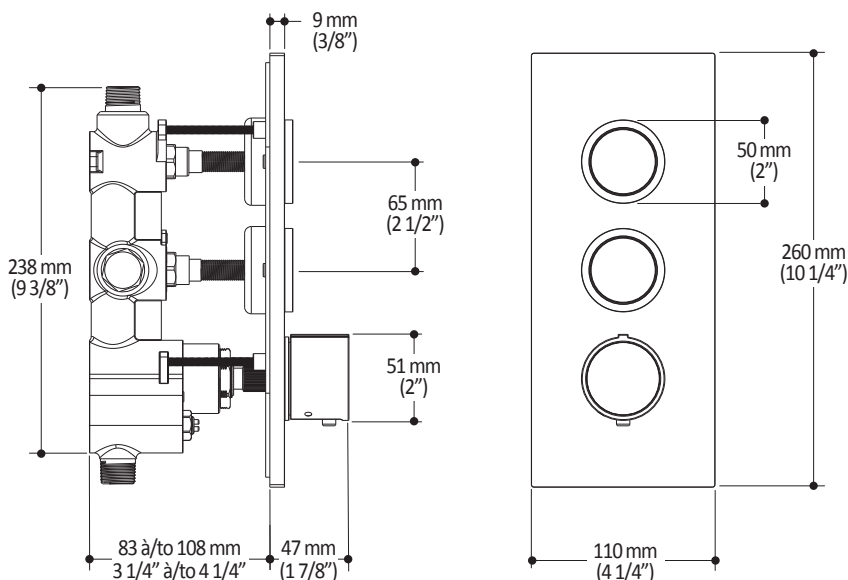

Caractéristiques

- Construction en laiton massif
- Conception à profil bas
- Deux entrées d'eau mâle 1/2 NPT vissée ou soudée
- Sorties d'eau mâle 1/2 NPT vissée ou soudée
- Installation horizontale ou verticale
- Une (1) sortie à plus haut débit pour bec de bain
- Ajustement total de 25.4 mm (1")
- Appuis arrière pour une meilleure stabilité lors de l'installation
- Possibilité de faire fonctionner une seule ou deux composantes simultanément
- Arrêt de limite haute température réglable intégré
- Boutons additionnels inclus pour configuration personnalisée

Dimensions du produit :

Configuration 2 voies

Important : Les dimensions sont approximatives et sont sujettes à changements sans préavis. Veuillez vous référer aux instructions d'installation.

Caractéristiques

- Entrée d'eau mâle 1/2NPT sur le bras vertical
- Entrée d'eau femelle G1/2 sur la tête de pluie
- Dimension tête de pluie :
260 mm x 188 mm x 16 mm (10 1/4" x 7 3/8" x 5/8")
- Pointes souples pour un nettoyage facile du calcaire
- Orientation ajustable avec joint à rotule
- Bras en laiton massif et tête de pluie en plastique

Dimensions du produit :

Important : Les dimensions sont approximatives et sont sujettes à changements sans préavis. Veuillez vous référer aux instructions d'installation.

Caractéristiques

- Entrée d'eau mâle G1/2
- Dimension : 80 mm (3 1/8") x 110 (4 3/8")
- 2 fonctions directes et 1 fonction partagée
- Pointes souples pour un nettoyage facile du calcaire