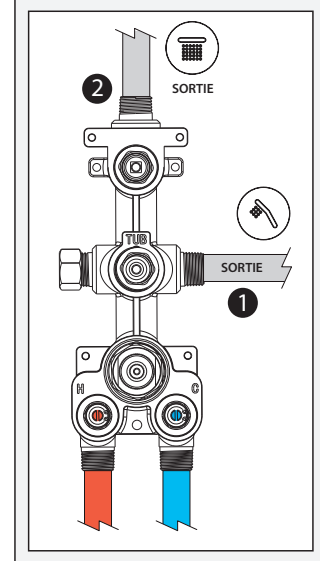

Caractéristiques

- Construction en laiton massif
- Conception à profil bas
- Deux entrées d'eau mâle 1/2 NPT vissée ou soudée
- Sorties d'eau mâle 1/2 NPT vissée ou soudée
- Installation horizontale ou verticale
- Une (1) sortie à plus haut débit pour bec de bain
- Ajustement total de 25.4 mm (1")
- Appuis arrière pour une meilleure stabilité lors de l'installation
- Possibilité de faire fonctionner une seule ou deux composantes simultanément
- Arrêt de limite haute température réglable intégré
- Boutons additionnels inclus pour configuration personnalisée

Dimensions du produit :

Configuration 2 voies

Important : Les dimensions sont approximatives et sont sujettes à changements sans préavis. Veuillez vous référer aux instructions d'installation.

Caractéristiques

- Entrée d'eau mâle 1/2NPT sur le bras vertical
- Entrée d'eau femelle G1/2 sur la tête de pluie
- Dimension tête de pluie :
260 mm x 188 mm x 16 mm (10 1/4" x 7 3/8" x 5/8")
- Pointes souples pour un nettoyage facile du calcaire
- Orientation ajustable avec joint à rotule
- Bras en laiton massif et tête de pluie en plastique

Dimensions du produit :

Important : Les dimensions sont approximatives et sont sujettes à changements sans préavis. Veuillez vous référer aux instructions d'installation.

Caractéristiques

- Entrée d'eau mâle G1/2
- Dimension : 80 mm (3 1/8") x 110 (4 3/8")
- 2 fonctions directes et 1 fonction partagée
- Pointes souples pour un nettoyage facile du calcaire