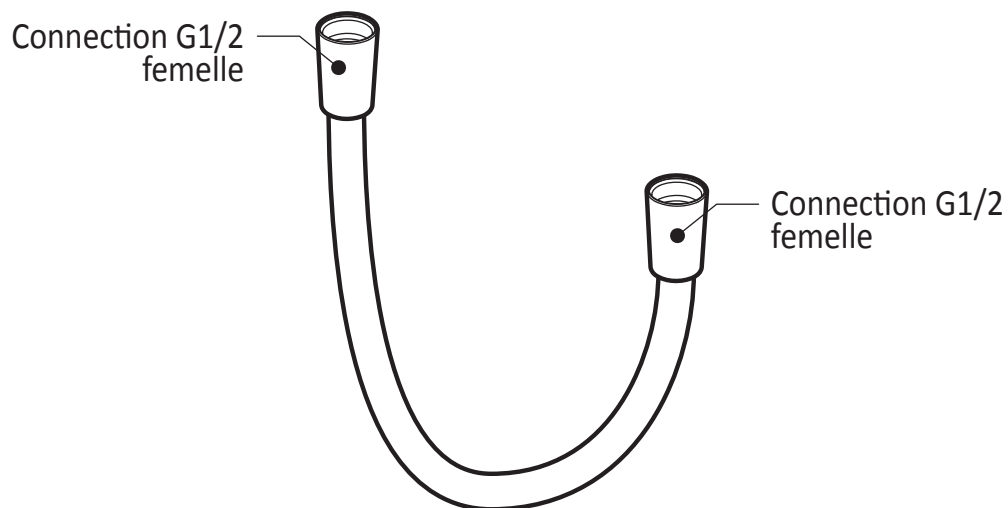

Composantes incluses

- 106835-XXX* : Finition pour valve 1/2" de type T/P **AQUATONIK^{MC}** à boutons-poussoirs 2 voies (possibilité de faire fonctionner 1 seule ou 2 composantes simultanément)
- BF1634-XXX* : Tête de pluie avec bras vertical
- 104286-XXX* : Douchette à main 2 fonctions (2 fonctions directes et 1 fonction partagée)
- 103577-XXX* : Rail pour douchette
- 101620-XXX* : Boyau flexible de PVC 60"
- 106192-XXX* : Coude d'alimentation

Dimensions du produit :

Important : Les dimensions sont approximatives et sont sujettes à changements sans préavis. Veuillez vous référer aux instructions d'installation.

Caractéristiques

- Entrée d'eau mâle 1/2NPT sur le bras mural
- Entrée d'eau femelle G1/2 sur la tête de pluie
- Diamètre tête de pluie de 220 mm (8 5/8")
- Système antitartre avec jets de pulvérisation flexibles
- Orientation ajustable avec joint à rotule

Dimensions du produit :

Important : Les dimensions sont approximatives et sont sujettes à changements sans préavis. Veuillez vous référer aux instructions d'installation.

Caractéristiques

- Connection G1/2 femelle
- Valve anti-retour intégrée

Dimensions du produit :

Important : Les dimensions sont approximatives et sont sujettes à changements sans préavis. Veuillez vous référer aux instructions d'installation.

Caractéristiques

- Construction en laiton massif
- Connecteur ajustable en profondeur
- Entrée d'eau femelle 1/2NPT
- Sortie d'eau mâle G1/2