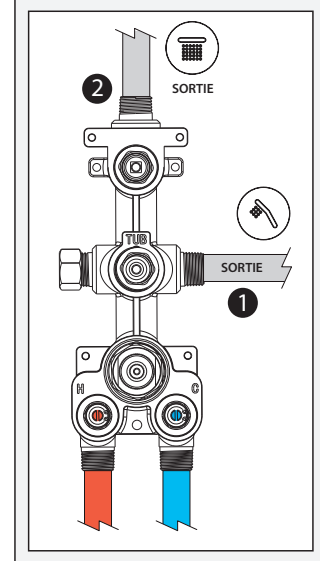

Caractéristiques

- Construction en laiton massif
- Conception à profil bas
- Deux entrées d'eau mâle 1/2 NPT vissée ou soudée
- Sorties d'eau mâle 1/2 NPT vissée ou soudée
- Installation horizontale ou verticale
- Une (1) sortie à plus haut débit pour bec de bain
- Ajustement total de 25.4 mm (1")
- Appuis arrière pour une meilleure stabilité lors de l'installation
- Possibilité de faire fonctionner une seule ou deux composantes simultanément
- Arrêt de limite haute température réglable intégré
- Boutons additionnels inclus pour configuration personnalisée

Dimensions du produit :

Configuration 2 voies

Important : Les dimensions sont approximatives et sont sujettes à changements sans préavis. Veuillez vous référer aux instructions d'installation.

Caractéristiques

- Bras en laiton massif et tête de pluie en plastique
- Entrée d'eau mâle 1/2NPT sur le bras vertical
- Entrée d'eau femelle G½ sur la tête de pluie
- Buses souples fait en LSR (silicone liquide) pour un nettoyage facile du calcaire
- Orientation ajustable avec joint à rotule

Dimensions du produit :

Important : Les dimensions sont approximatives et sont sujettes à changements sans préavis. Veuillez vous référer aux instructions d'installation.

Caractéristiques

- Construction en laiton massif
- Sortie d'eau mâle G½
- Entrée d'eau femelle 1/2NPT
- Connecteur ajustable en profondeur