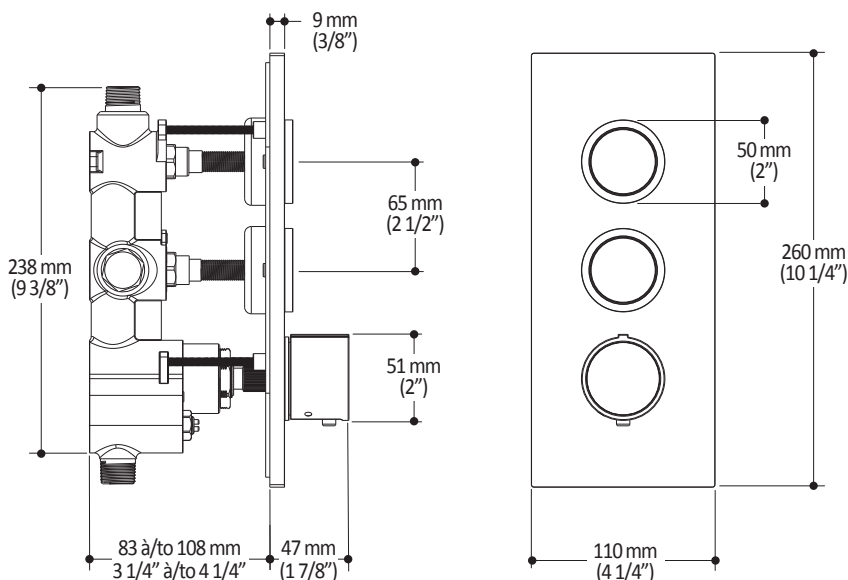

Caractéristiques

- Construction en laiton massif
- Conception à profil bas
- Deux entrées d'eau mâle 1/2 NPT vissée ou soudée
- Sorties d'eau mâle 1/2 NPT vissée ou soudée
- Installation horizontale ou verticale
- Une (1) sortie à plus haut débit pour bec de bain
- Ajustement total de 25.4 mm (1")
- Appuis arrière pour une meilleure stabilité lors de l'installation
- Possibilité de faire fonctionner une seule ou deux composantes simultanément
- Arrêt de limite haute température réglable intégré
- Boutons additionnels inclus pour configuration personnalisée

Dimensions du produit :

Configuration 2 voies

Important : Les dimensions sont approximatives et sont sujettes à changements sans préavis. Veuillez vous référer aux instructions d'installation.

Caractéristiques

- Bras en laiton massif et tête de pluie en plastique
- Entrée d'eau mâle 1/2NPT sur le bras vertical
- Entrée d'eau femelle G½ sur la tête de pluie
- Buses souples fait en LSR (silicone liquide) pour un nettoyage facile du calcaire
- Orientation ajustable avec joint à rotule

Dimensions du produit :

Important : Les dimensions sont approximatives et sont sujettes à changements sans préavis. Veuillez vous référer aux instructions d'installation.

Caractéristiques

- Construction en laiton massif
- Sortie d'eau mâle G½
- Entrée d'eau femelle 1/2NPT
- Connecteur ajustable en profondeur