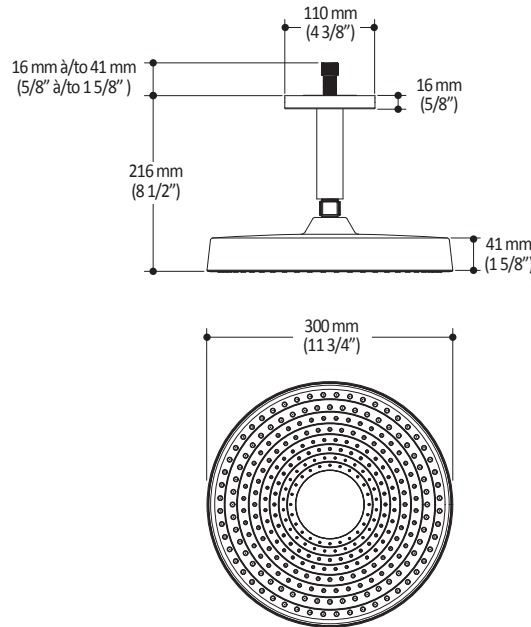

Caractéristiques

- Construction en laiton massif
- Conception à profil bas
- Deux entrées d'eau mâle 1/2 NPT vissée ou soudée
- Sorties d'eau mâle 1/2 NPT vissée ou soudée
- Installation horizontale ou verticale
- Une (1) sortie à plus haut débit pour bec de bain
- Ajustement total de 25.4 mm (1")
- Appuis arrière pour une meilleure stabilité lors de l'installation
- Possibilité de faire fonctionner une seule ou deux composantes simultanément
- Arrêt de limite haute température réglable intégré
- Boutons additionnels inclus pour configuration personnalisée

- Bras en laiton massif et tête de pluie en plastique
- Entrée d'eau mâle 1/2NPT sur le bras vertical
- Entrée d'eau femelle G½ sur la tête de pluie
- Buses souples fait en LSR (silicone liquide) pour un nettoyage facile du calcaire
- Orientation ajustable avec joint à rotule

Dimensions du produit :

Important : Les dimensions sont approximatives et sont sujettes à changements sans préavis. Veuillez vous référer aux instructions d'installation.

Caractéristiques

- Entrée d'eau mâle G $\frac{1}{2}$
- 3 fonctions : jet brume, jet pluie et jet mixte
- Buses souples fait en LSR (silicone liquide) pour un nettoyage facile du calcaire

Dimensions du produit :

Important : Les dimensions sont approximatives et sont sujettes à changements sans préavis. Veuillez vous référer aux instructions d'installation.

Caractéristiques

- Construction en laiton massif
- Sortie d'eau mâle G½
- Entrée d'eau femelle 1/2NPT
- Connecteur ajustable en profondeur