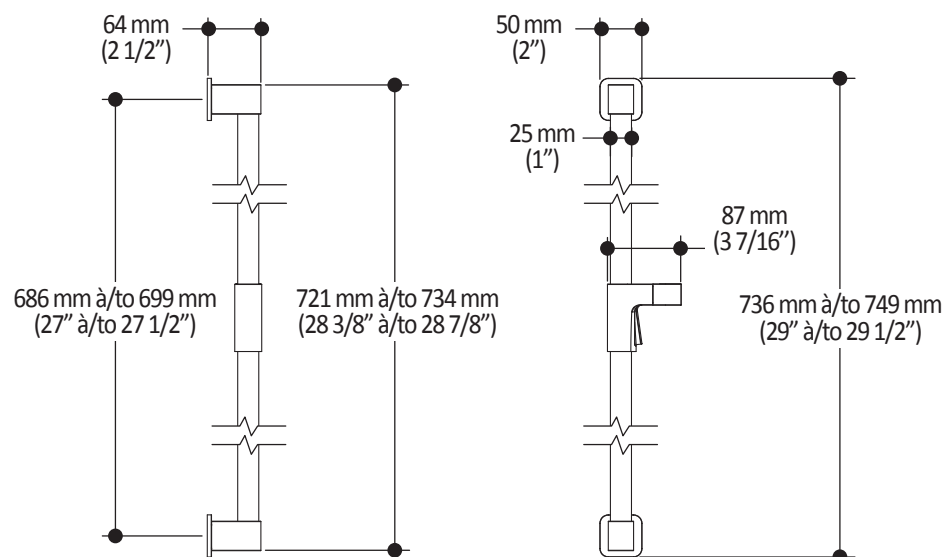

Dimensions du produit :

Important : Les dimensions sont approximatives et sont sujettes à changements sans préavis. Veuillez vous référer aux instructions d'installation.

Caractéristiques

- Bras en laiton massif et tête de pluie en plastique
- Entrée d'eau mâle ½NPT
- Buses souples fait en LSR (silicone liquide) pour un nettoyage facile du calcaire
- Orientation ajustable avec joint à rotule

Dimensions du produit :

Important : Les dimensions sont approximatives et sont sujettes à changements sans préavis. Veuillez vous référer aux instructions d'installation.

Caractéristiques

- Construction en laiton massif
- Sortie d'eau mâle G½
- Entrée d'eau femelle 1/2NPT
- Connecteur ajustable en profondeur

Dimensions du produit :

Important : Les dimensions sont approximatives et sont sujettes à changements sans préavis. Veuillez vous référer aux instructions d'installation.

Caractéristiques

- Entrée d'eau 1/2" cuivre "Slip fit" ou mâle 1/2NPT avec ajustement de 76 mm (3")
- Construction en laiton massif
- Jet d'eau régulier
- Haut débit d'eau