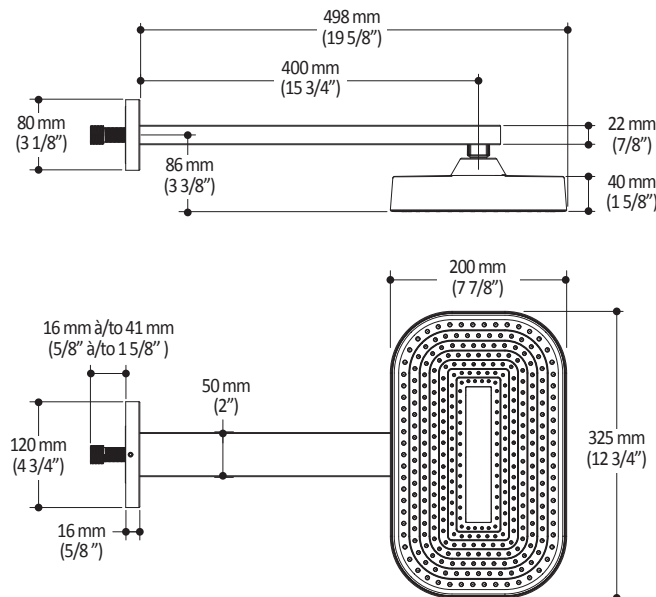

Dimensions du produit :

Important : Les dimensions sont approximatives et sont sujettes à changements sans préavis. Veuillez vous référer aux instructions d'installation.

Caractéristiques

- Bras en laiton massif et tête de pluie en plastique
- Entrée d'eau mâle ½NPT
- Buses souples fait en LSR (silicone liquide) pour un nettoyage facile du calcaire
- Orientation ajustable avec joint à rotule

Dimensions du produit :

Important : Les dimensions sont approximatives et sont sujettes à changements sans préavis. Veuillez vous référer aux instructions d'installation.

Caractéristiques

- Entrée d'eau mâle G $\frac{1}{2}$
- 3 fonctions : jet brume, jet pluie et jet mixte
- Buses souples fait en LSR (silicone liquide) pour un nettoyage facile du calcaire

Dimensions du produit :

Important : Les dimensions sont approximatives et sont sujettes à changements sans préavis. Veuillez vous référer aux instructions d'installation.

Caractéristiques

- Construction en laiton massif
- Sortie d'eau mâle G½
- Entrée d'eau femelle 1/2NPT
- Connecteur ajustable en profondeur

Dimensions du produit :

Important : Les dimensions sont approximatives et sont sujettes à changements sans préavis. Veuillez vous référer aux instructions d'installation.

Caractéristiques

- Entrée d'eau 1/2" cuivre "Slip fit" ou mâle 1/2NPT avec ajustement de 76 mm (3")
- Construction en laiton massif
- Jet d'eau régulier
- Haut débit d'eau