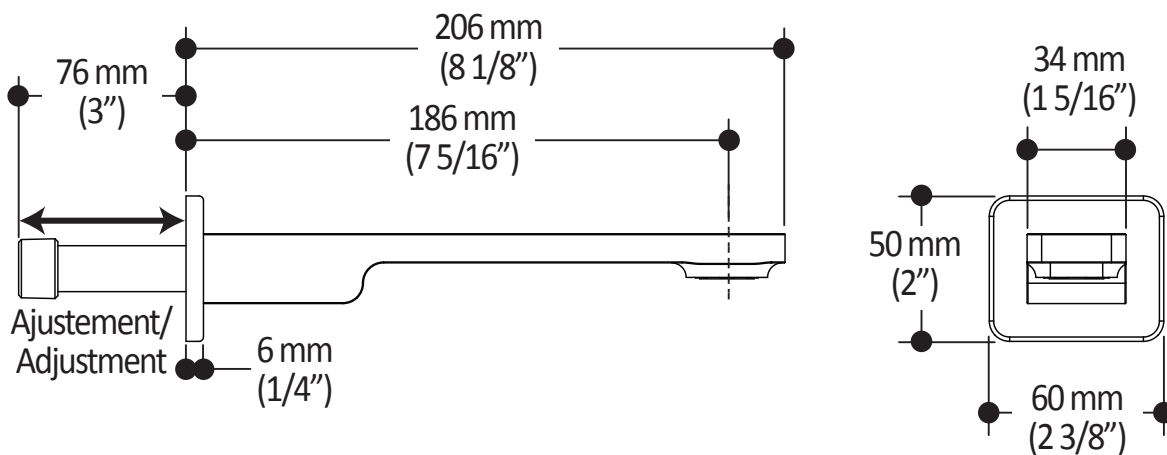

Dimensions du produit :

Important : Les dimensions sont approximatives et sont sujettes à changements sans préavis. Veuillez vous référer aux instructions d'installation.

Caractéristiques

- Bras en laiton massif et tête de pluie en plastique
- Entrée d'eau mâle ½NPT
- Buses souples fait en LSR (silicone liquide) pour un nettoyage facile du calcaire
- Orientation ajustable avec joint à rotule

Dimensions du produit :

Important : Les dimensions sont approximatives et sont sujettes à changements sans préavis. Veuillez vous référer aux instructions d'installation.

Caractéristiques

- Construction en laiton massif
- Sortie d'eau mâle G½
- Entrée d'eau femelle 1/2NPT
- Connecteur ajustable en profondeur

Dimensions du produit :

Important : Les dimensions sont approximatives et sont sujettes à changements sans préavis. Veuillez vous référer aux instructions d'installation.

Caractéristiques

- Entrée d'eau 1/2" cuivre "Slip fit" ou mâle 1/2NPT avec ajustement de 76 mm (3")
- Construction en laiton massif
- Jet d'eau régulier
- Haut débit d'eau

Dimensions du produit :

Important : Les dimensions sont approximatives et sont sujettes à changements sans préavis. Veuillez vous référer aux instructions d'installation.

Caractéristiques

- Connection G1/2 femelle
- Valve anti-retour intégrée