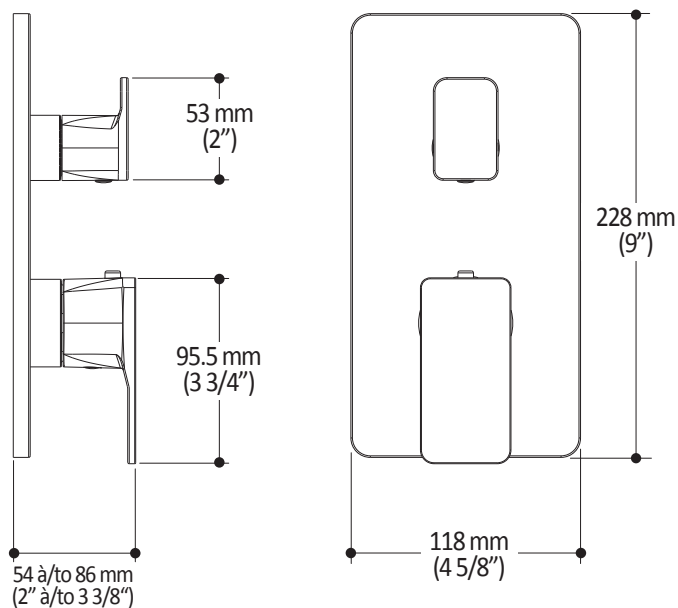

Caractéristiques

- Construction en laiton massif
- Ajustement total de 30 mm (1 3/16")

Couleurs (Finis)

- Chrome : 106414-110
- Noir mat : 106414-160

Notes d'installation

L'installation doit être conforme aux instructions d'installation fournies avec le produit.

Dimensions du produit :

Important : Les dimensions sont approximatives et sont sujettes à changements sans préavis. Veuillez vous référer aux instructions d'installation.

Caractéristiques

- Bras en laiton massif et tête de pluie en plastique
- Entrée d'eau mâle ½NPT
- Buses souples fait en LSR (silicone liquide) pour un nettoyage facile du calcaire
- Orientation ajustable avec joint à rotule

Dimensions du produit :

Important : Les dimensions sont approximatives et sont sujettes à changements sans préavis. Veuillez vous référer aux instructions d'installation.

Caractéristiques

- Construction en laiton massif
- Sortie d'eau mâle G½
- Entrée d'eau femelle 1/2NPT
- Connecteur ajustable en profondeur