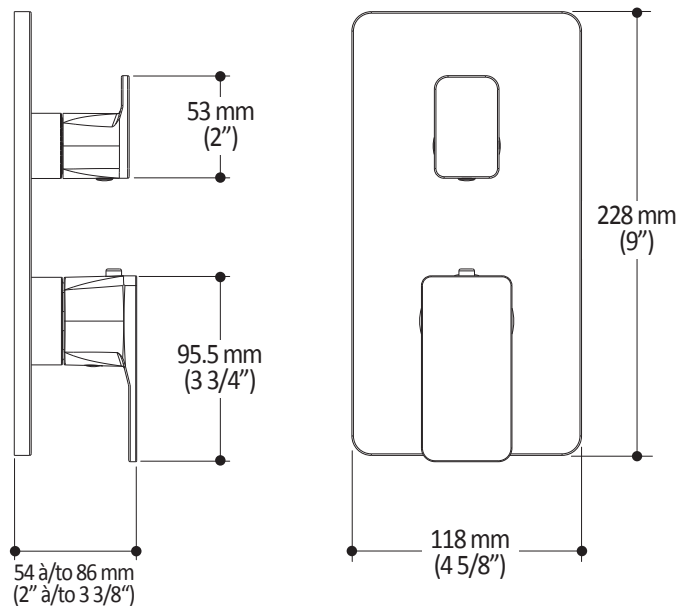

Caractéristiques

- Construction en laiton massif
- Ajustement total de 30 mm (1 3/16")

Couleurs (Finis)

- Chrome : 106414-110
- Noir mat : 106414-160

Notes d'installation

L'installation doit être conforme aux instructions d'installation fournies avec le produit.

Dimensions du produit :

Important : Les dimensions sont approximatives et sont sujettes à changements sans préavis. Veuillez vous référer aux instructions d'installation.

Caractéristiques

- Bras en laiton massif et tête de pluie en plastique
- Entrée d'eau mâle ½NPT
- Buses souples fait en LSR (silicone liquide) pour un nettoyage facile du calcaire
- Orientation ajustable avec joint à rotule

Dimensions du produit :

Important : Les dimensions sont approximatives et sont sujettes à changements sans préavis. Veuillez vous référer aux instructions d'installation.

Caractéristiques

- Hauteur totale de 775 mm (30 1/2")
- Système de glissement facile à utiliser
- Système de verrouillage

Dimensions du produit :

Important : Les dimensions sont approximatives et sont sujettes à changements sans préavis. Veuillez vous référer aux instructions d'installation.

Caractéristiques

- Construction en laiton massif
- Connecteur ajustable en profondeur
- Entrée d'eau femelle 1/2NPT
- Sortie d'eau mâle G1/2