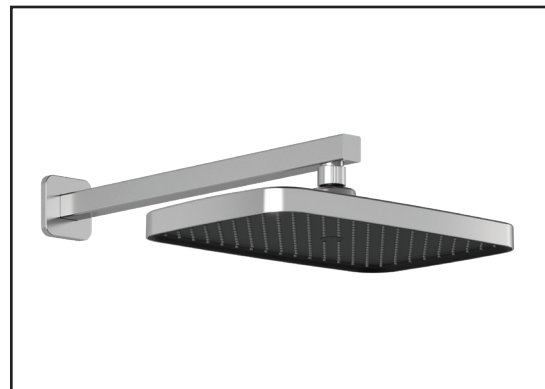

Caractéristiques

- Bras en laiton massif et tête de pluie en plastique
- Entrée d'eau mâle ½NPT
- Buses souples fait en LSR (silicone liquide) pour un nettoyage facile du calcaire
- Orientation ajustable avec joint à rotule

Couleurs (Finis)

- Chrome : BF2155-110
- Noir mat : BF2155-160

Débit maximal

- 7.6 L/min (2 gpm) à 80 psi

Certifications

Le modèle spécifié rencontre ou dépasse les normes suivantes ;

Notes d'installation

L'installation doit être conforme aux instructions d'installation fournies avec le produit.

GARANTIE

Kalia inc. garantit ses produits contre tout défaut de matériel ou de fabrication dans des conditions normales d'utilisation et d'entretien. **Veillez vous référer à la garantie Kalia comprise avec chacun des produits pour obtenir plus de détails.**