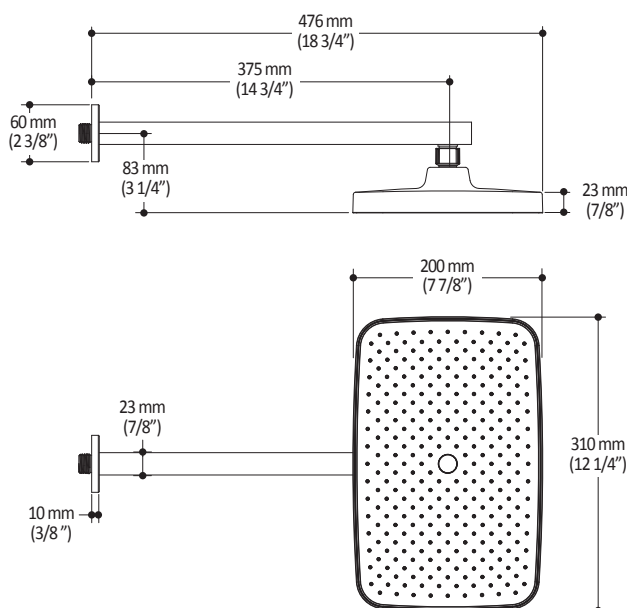

Dimensions du produit :

Important : Les dimensions sont approximatives et sont sujettes à changements sans préavis. Veuillez vous référer aux instructions d'installation.

Caractéristiques

- Bras en laiton massif et tête de pluie en plastique
- Entrée d'eau mâle ½NPT
- Buses souples fait en LSR (silicone liquide) pour un nettoyage facile du calcaire
- Orientation ajustable avec joint à rotule

Dimensions du produit :

Important : Les dimensions sont approximatives et sont sujettes à changements sans préavis. Veuillez vous référer aux instructions d'installation.

Caractéristiques

- Entrée d'eau mâle G $\frac{1}{2}$
- 3 fonctions : jet brume, jet pluie et jet mixte
- Buses souples fait en LSR (silicone liquide) pour un nettoyage facile du calcaire

Dimensions du produit :

Important : Les dimensions sont approximatives et sont sujettes à changements sans préavis. Veuillez vous référer aux instructions d'installation.

Caractéristiques

- Construction en laiton massif
- Connecteur ajustable en profondeur
- Entrée d'eau femelle 1/2NPT
- Sortie d'eau mâle G1/2

Dimensions du produit :

Important : Les dimensions sont approximatives et sont sujettes à changements sans préavis. Veuillez vous référer aux instructions d'installation.

Caractéristiques

- Entrée d'eau 1/2" cuivre "Slip fit" ou mâle 1/2NPT avec ajustement de 76 mm (3")
- Construction en laiton massif
- Jet d'eau régulier
- Haut débit d'eau