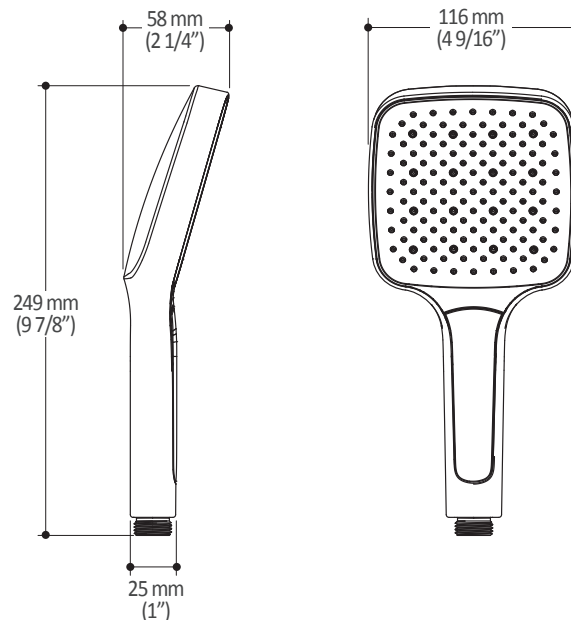

Dimensions du produit :

Important : Les dimensions sont approximatives et sont sujettes à changements sans préavis. Veuillez vous référer aux instructions d'installation.

Caractéristiques

- Bras en laiton massif et tête de pluie en plastique
- Entrée d'eau mâle ½NPT
- Buses souples fait en LSR (silicone liquide) pour un nettoyage facile du calcaire
- Orientation ajustable avec joint à rotule

Dimensions du produit :

Important : Les dimensions sont approximatives et sont sujettes à changements sans préavis. Veuillez vous référer aux instructions d'installation.

Caractéristiques

- Entrée d'eau mâle G $\frac{1}{2}$
- 3 fonctions : jet brume, jet pluie et jet mixte
- Buses souples fait en LSR (silicone liquide) pour un nettoyage facile du calcaire

Dimensions du produit :

Important : Les dimensions sont approximatives et sont sujettes à changements sans préavis. Veuillez vous référer aux instructions d'installation.

Caractéristiques

- Hauteur totale de 775 mm (30 1/2")
- Système de glissement facile à utiliser
- Système de verrouillage

Dimensions du produit :

Important : Les dimensions sont approximatives et sont sujettes à changements sans préavis. Veuillez vous référer aux instructions d'installation.

Caractéristiques

- Construction en laiton massif
- Connecteur ajustable en profondeur
- Entrée d'eau femelle 1/2NPT
- Sortie d'eau mâle G1/2