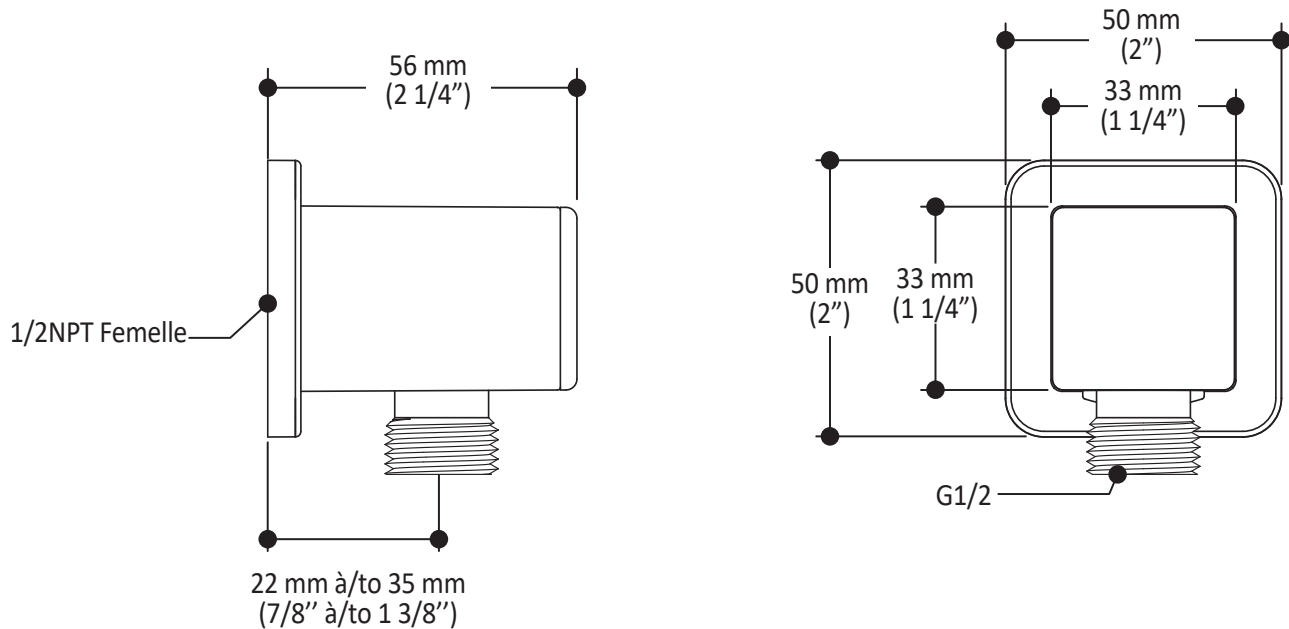

Dimensions du produit :

Important : Les dimensions sont approximatives et sont sujettes à changements sans préavis. Veuillez vous référer aux instructions d'installation.

Caractéristiques

- Bras en laiton massif et tête de pluie en plastique
- Entrée d'eau mâle ½NPT
- Buses souples fait en LSR (silicone liquide) pour un nettoyage facile du calcaire
- Orientation ajustable avec joint à rotule

Dimensions du produit :

Important : Les dimensions sont approximatives et sont sujettes à changements sans préavis. Veuillez vous référer aux instructions d'installation.

Caractéristiques

- Construction en laiton massif
- Connecteur ajustable en profondeur
- Entrée d'eau femelle 1/2NPT
- Sortie d'eau mâle G1/2

Dimensions du produit :

Important : Les dimensions sont approximatives et sont sujettes à changements sans préavis. Veuillez vous référer aux instructions d'installation.

Caractéristiques

- Entrée d'eau 1/2" cuivre "Slip fit" ou mâle 1/2NPT avec ajustement de 76 mm (3")
- Construction en laiton massif
- Jet d'eau régulier
- Haut débit d'eau

Dimensions du produit :

Important : Les dimensions sont approximatives et sont sujettes à changements sans préavis. Veuillez vous référer aux instructions d'installation.

Caractéristiques

- Connection G1/2 femelle
- Valve anti-retour intégrée