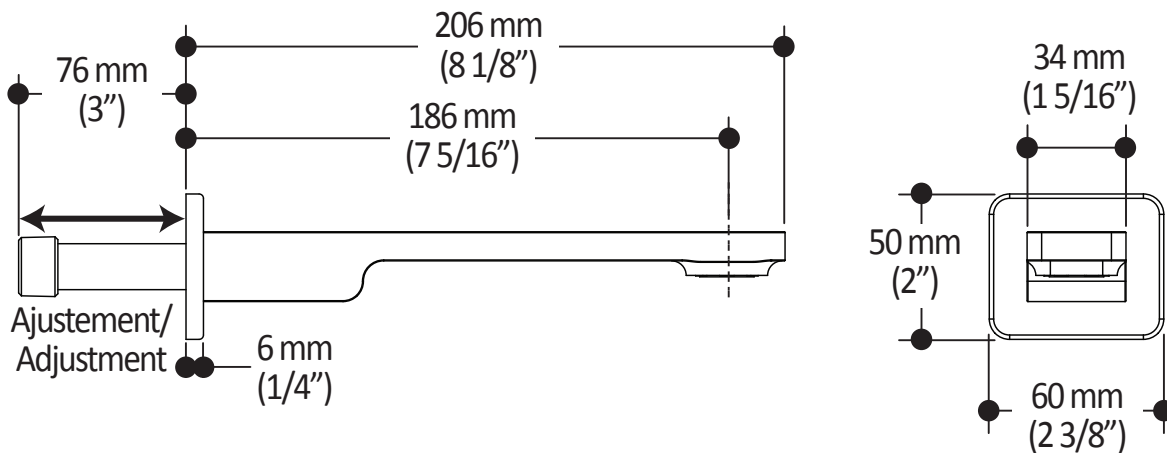

Dimensions du produit :

Important : Les dimensions sont approximatives et sont sujettes à changements sans préavis. Veuillez vous référer aux instructions d'installation.

Caractéristiques

- Construction en laiton massif
- Connecteur ajustable en profondeur
- Entrée d'eau femelle 1/2NPT
- Sortie d'eau mâle G1/2

Dimensions du produit :

Important : Les dimensions sont approximatives et sont sujettes à changements sans préavis. Veuillez vous référer aux instructions d'installation.

Caractéristiques

- Entrée d'eau 1/2" cuivre "Slip fit" ou mâle 1/2NPT avec ajustement de 76 mm (3")
- Construction en laiton massif
- Jet d'eau régulier
- Haut débit d'eau

Dimensions du produit :

Important : Les dimensions sont approximatives et sont sujettes à changements sans préavis. Veuillez vous référer aux instructions d'installation.

Caractéristiques

- Connection G1/2 femelle
- Valve anti-retour intégrée