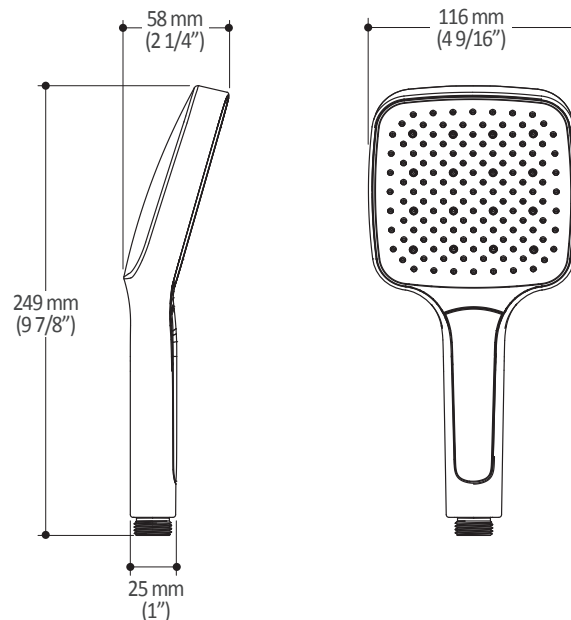

Important : Les dimensions sont approximatives et sont sujettes à changements sans préavis. Veuillez vous référer aux instructions d'installation.

HISTOIRES D'EAU^{MD}

1355, 2e Rue, Parc industriel
Sainte-Marie (Québec)
Canada G6E 1G9

T 418 387-9090
1 877 GO-KALIA (1 877 465-2542)
F 418 387-9089

KaliaStyle.com