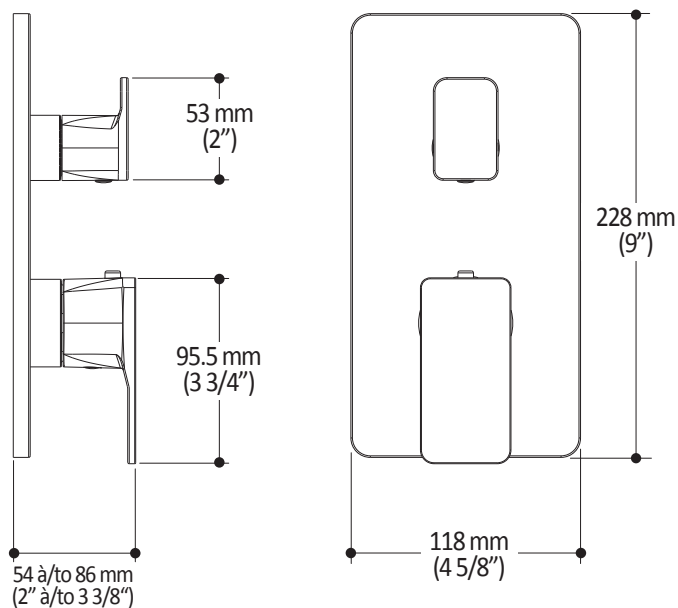

Caractéristiques

- Construction en laiton massif
- Ajustement total de 30 mm (1 3/16")

Couleurs (Finis)

- Chrome : 106414-110
- Noir mat : 106414-160

Notes d'installation

L'installation doit être conforme aux instructions d'installation fournies avec le produit.

Dimensions du produit :

Important : Les dimensions sont approximatives et sont sujettes à changements sans préavis. Veuillez vous référer aux instructions d'installation.

Caractéristiques

- Bras en laiton massif et tête de pluie en plastique
- Entrée d'eau mâle ½NPT
- Buses souples fait en LSR (silicone liquide) pour un nettoyage facile du calcaire
- Orientation ajustable avec joint à rotule

Dimensions du produit :

Important : Les dimensions sont approximatives et sont sujettes à changements sans préavis. Veuillez vous référer aux instructions d'installation.

Caractéristiques

- Construction en laiton massif
- Connecteur ajustable en profondeur
- Entrée d'eau femelle 1/2NPT
- Sortie d'eau mâle G1/2