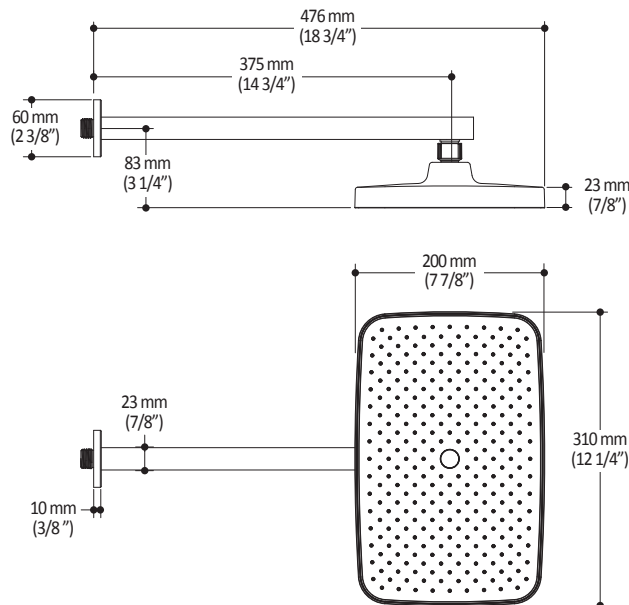

Dimensions du produit :

Important : Les dimensions sont approximatives et sont sujettes à changements sans préavis. Veuillez vous référer aux instructions d'installation.