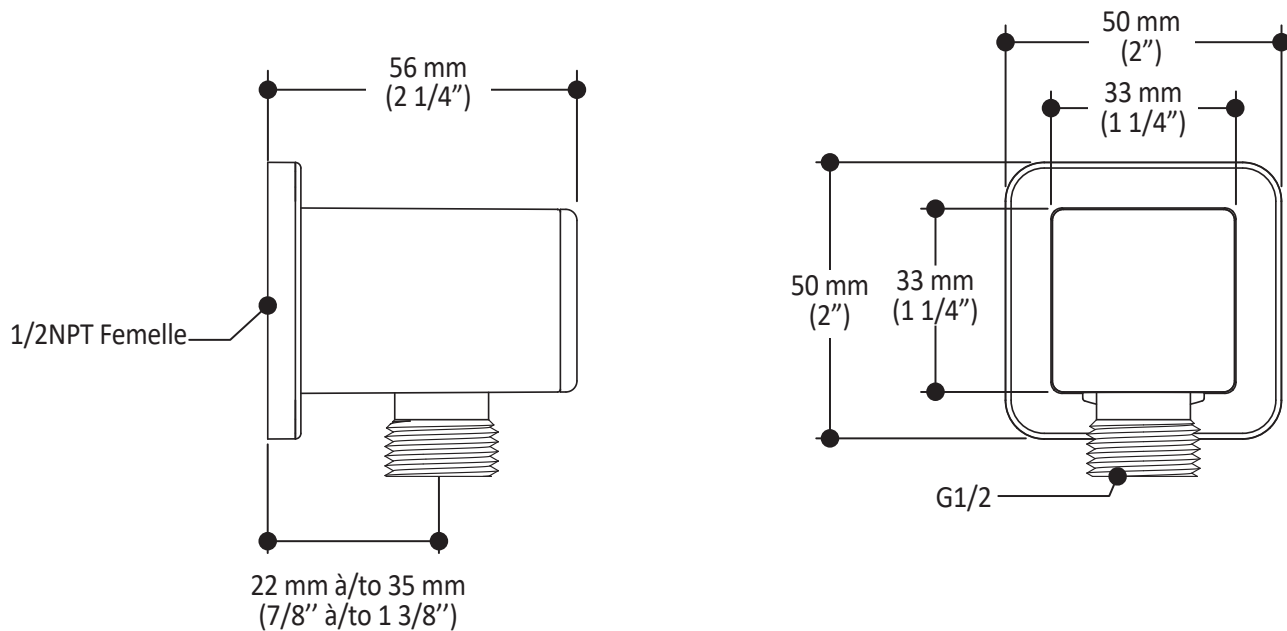

Dimensions du produit :

Important : Les dimensions sont approximatives et sont sujettes à changements sans préavis. Veuillez vous référer aux instructions d'installation.

Caractéristiques

- Construction en laiton massif
- Connecteur ajustable en profondeur
- Entrée d'eau femelle 1/2NPT
- Sortie d'eau mâle G1/2

Dimensions du produit :

Important : Les dimensions sont approximatives et sont sujettes à changements sans préavis. Veuillez vous référer aux instructions d'installation.

Caractéristiques

- Connection G1/2 femelle
- Valve anti-retour intégrée