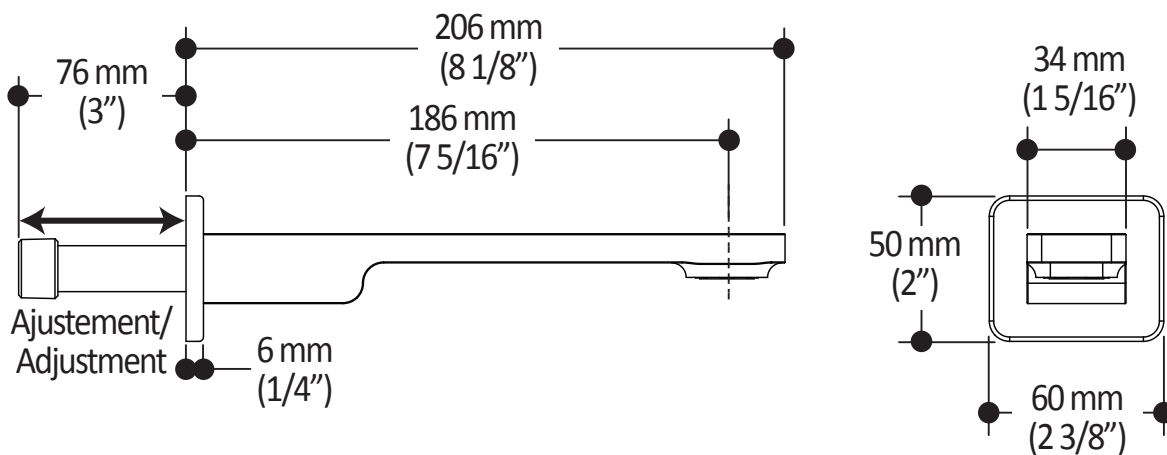

Caractéristiques

- 2 entrées d'eau mâle 1/2NPT vissée ou soudée
- 3 sorties d'eau mâle 1/2NPT vissée ou soudée
- Construction en laiton massif
- Ajustement total de 32 mm (1 1/4")
- Possibilité d'installation dos à dos
- Appuis inclus pour une meilleure stabilité lors de l'installation
- Possibilité de faire fonctionner une seule ou deux composantes simultanément

Dimensions du produit :

Important : Les dimensions sont approximatives et sont sujettes à changements sans préavis. Veuillez vous référer aux instructions d'installation.

Caractéristiques

- Construction en laiton massif
- Sortie d'eau mâle G½
- Entrée d'eau femelle 1/2NPT
- Connecteur ajustable en profondeur

Dimensions du produit :

Important : Les dimensions sont approximatives et sont sujettes à changements sans préavis. Veuillez vous référer aux instructions d'installation.

Caractéristiques

- Entrée d'eau 1/2" cuivre "Slip fit" ou mâle 1/2NPT avec ajustement de 76 mm (3")
- Construction en laiton massif
- Jet d'eau régulier
- Haut débit d'eau

Dimensions du produit :

Important : Les dimensions sont approximatives et sont sujettes à changements sans préavis. Veuillez vous référer aux instructions d'installation.

Caractéristiques

- Connection G1/2 femelle
- Valve anti-retour intégrée