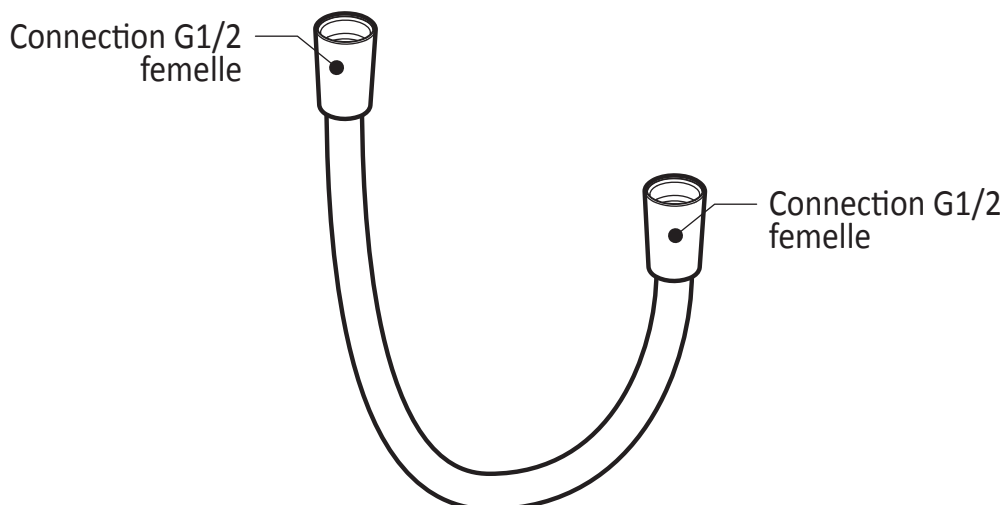

Important : Les dimensions sont approximatives et sont sujettes à changements sans préavis. Veuillez vous référer aux instructions d'installation.