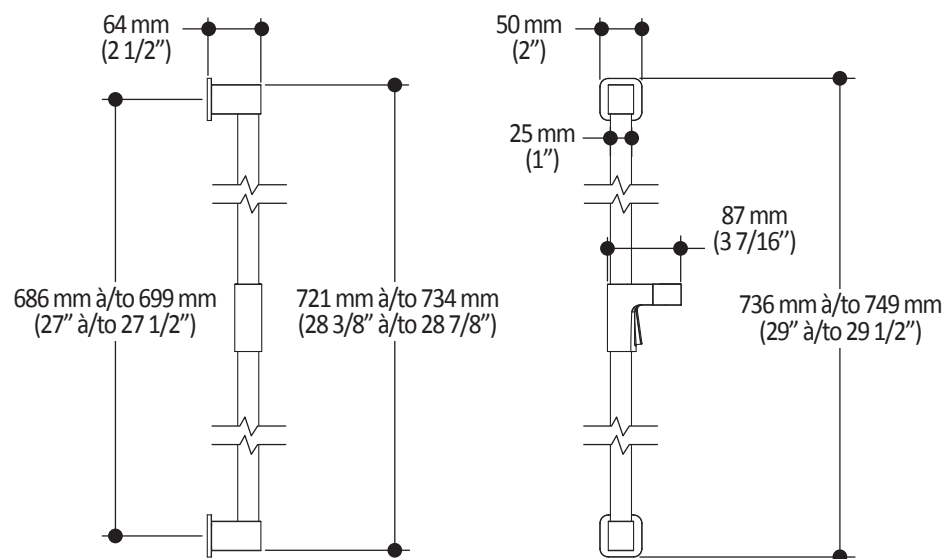

Caractéristiques

- 2 entrées d'eau mâle 1/2NPT vissée ou soudée
- 3 sorties d'eau mâle 1/2NPT vissée ou soudée
- Construction en laiton massif
- Ajustement total de 32 mm (1 1/4")
- Possibilité d'installation dos à dos
- Appuis inclus pour une meilleure stabilité lors de l'installation
- Possibilité de faire fonctionner une seule ou deux composantes simultanément

Dimensions du produit :

Important : Les dimensions sont approximatives et sont sujettes à changements sans préavis. Veuillez vous référer aux instructions d'installation.

Caractéristiques

- Bras en laiton massif et tête de pluie en plastique
- Entrée d'eau mâle ½NPT
- Buses souples fait en LSR (silicone liquide) pour un nettoyage facile du calcaire
- Orientation ajustable avec joint à rotule

Dimensions du produit :

Important : Les dimensions sont approximatives et sont sujettes à changements sans préavis. Veuillez vous référer aux instructions d'installation.

Caractéristiques

- Construction en laiton massif
- Sortie d'eau mâle G½
- Entrée d'eau femelle 1/2NPT
- Connecteur ajustable en profondeur

Dimensions du produit :

Important : Les dimensions sont approximatives et sont sujettes à changements sans préavis. Veuillez vous référer aux instructions d'installation.

Caractéristiques

- Entrée d'eau 1/2" cuivre "Slip fit" ou mâle 1/2NPT avec ajustement de 76 mm (3")
- Construction en laiton massif
- Jet d'eau régulier
- Haut débit d'eau