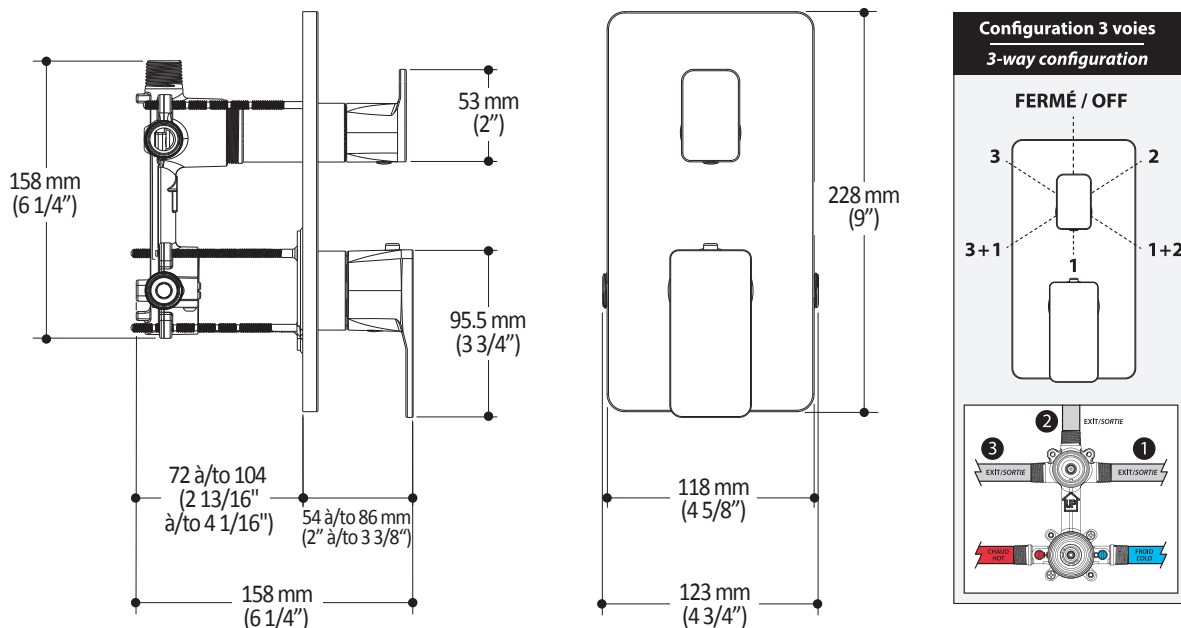

Caractéristiques

- 2 entrées d'eau mâle 1/2NPT vissée ou soudée
- 3 sorties d'eau mâle 1/2NPT vissée ou soudée
- Construction en laiton massif
- Ajustement total de 32 mm (1 1/4")
- Possibilité d'installation dos à dos
- Appuis inclus pour une meilleure stabilité lors de l'installation
- Possibilité de faire fonctionner une seule ou deux composantes simultanément

Dimensions du produit :

Important : Les dimensions sont approximatives et sont sujettes à changements sans préavis. Veuillez vous référer aux instructions d'installation.

Caractéristiques

- Bras en laiton massif et tête de pluie en plastique
- Entrée d'eau mâle ½NPT
- Buses souples fait en LSR (silicone liquide) pour un nettoyage facile du calcaire
- Orientation ajustable avec joint à rotule

Dimensions du produit :

Important : Les dimensions sont approximatives et sont sujettes à changements sans préavis. Veuillez vous référer aux instructions d'installation.

Caractéristiques

- Construction en laiton massif
- Sortie d'eau mâle G½
- Entrée d'eau femelle 1/2NPT
- Connecteur ajustable en profondeur