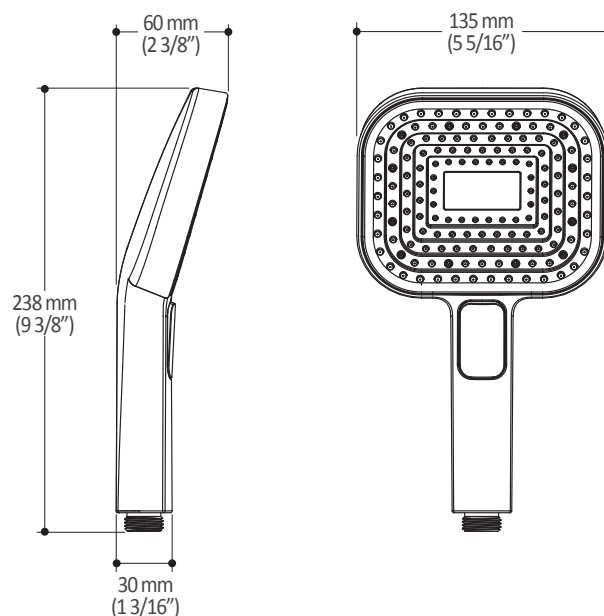

Dimensions du produit :

Important : Les dimensions sont approximatives et sont sujettes à changements sans préavis. Veuillez vous référer aux instructions d'installation.