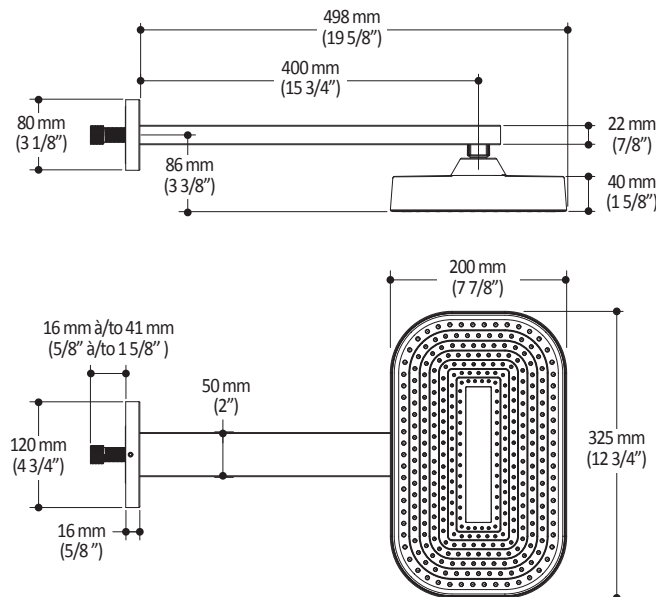

Caractéristiques

- 2 entrées d'eau mâle 1/2NPT vissée ou soudée
- 3 sorties d'eau mâle 1/2NPT vissée ou soudée
- Construction en laiton massif
- Ajustement total de 32 mm (1 1/4")
- Possibilité d'installation dos à dos
- Appuis inclus pour une meilleure stabilité lors de l'installation
- Possibilité de faire fonctionner une seule ou deux composantes simultanément

Dimensions du produit :

Important : Les dimensions sont approximatives et sont sujettes à changements sans préavis. Veuillez vous référer aux instructions d'installation.

Caractéristiques

- Bras en laiton massif et tête de pluie en plastique
- Entrée d'eau mâle ½NPT
- Buses souples fait en LSR (silicone liquide) pour un nettoyage facile du calcaire
- Orientation ajustable avec joint à rotule

Dimensions du produit :

Important : Les dimensions sont approximatives et sont sujettes à changements sans préavis. Veuillez vous référer aux instructions d'installation.

Caractéristiques

- Entrée d'eau mâle G $\frac{1}{2}$
- 3 fonctions : jet brume, jet pluie et jet mixte
- Buses souples fait en LSR (silicone liquide) pour un nettoyage facile du calcaire

Dimensions du produit :

Important : Les dimensions sont approximatives et sont sujettes à changements sans préavis. Veuillez vous référer aux instructions d'installation.

Caractéristiques

- Construction en laiton massif
- Sortie d'eau mâle G½
- Entrée d'eau femelle 1/2NPT
- Connecteur ajustable en profondeur