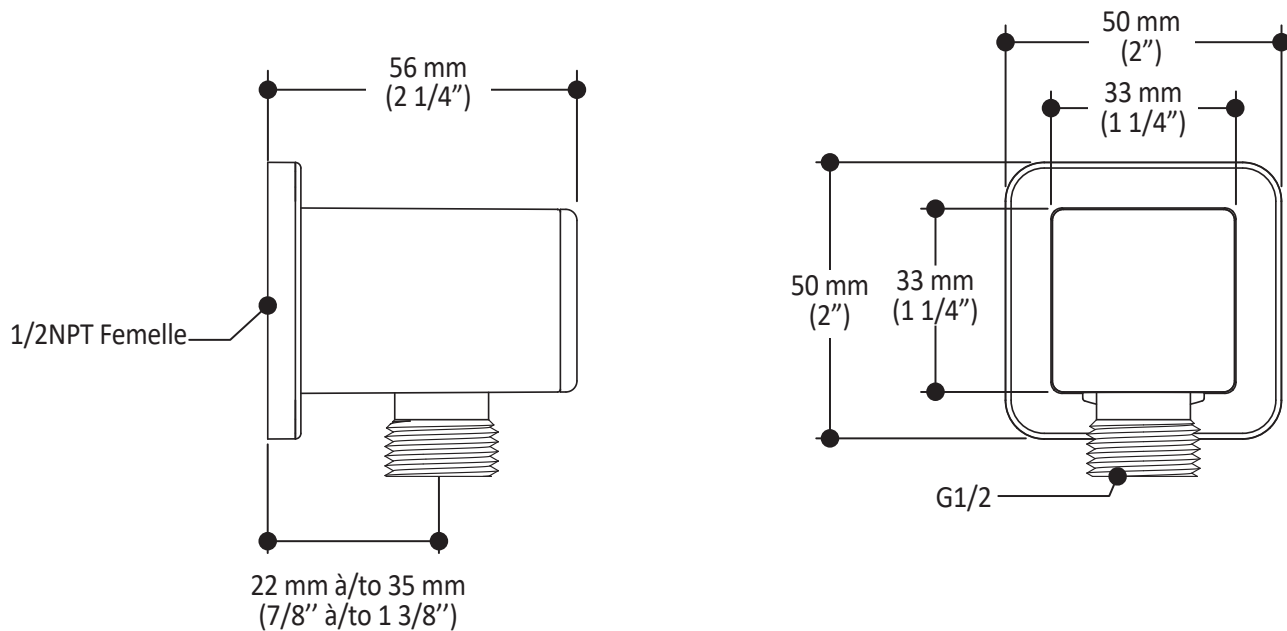

Caractéristiques

- 2 entrées d'eau mâle 1/2NPT vissée ou soudée
- 2 sorties d'eau mâle 1/2NPT vissée ou soudée
- Construction en laiton massif
- Ajustement total de 32 mm (1 1/4")
- Possibilité d'installation dos à dos
- Appuis inclus pour une meilleure stabilité lors de l'installation
- Possibilité de faire fonctionner une seule ou deux composantes simultanément

Dimensions du produit :

Important : Les dimensions sont approximatives et sont sujettes à changements sans préavis. Veuillez vous référer aux instructions d'installation.

Caractéristiques

- Bras en laiton massif et tête de pluie en plastique
- Entrée d'eau mâle ½NPT
- Entrée d'eau femelle G½ sur la tête de pluie
- Buses souples fait en LSR (silicone liquide) pour un nettoyage facile du calcaire
- Orientation ajustable avec joint à rotule

Dimensions du produit :

Important : Les dimensions sont approximatives et sont sujettes à changements sans préavis. Veuillez vous référer aux instructions d'installation.

Caractéristiques

- Construction en laiton massif
- Connecteur ajustable en profondeur
- Entrée d'eau femelle 1/2NPT
- Sortie d'eau mâle G1/2

Dimensions du produit :

Important : Les dimensions sont approximatives et sont sujettes à changements sans préavis. Veuillez vous référer aux instructions d'installation.

Caractéristiques

- Connection G1/2 femelle
- Valve anti-retour intégrée