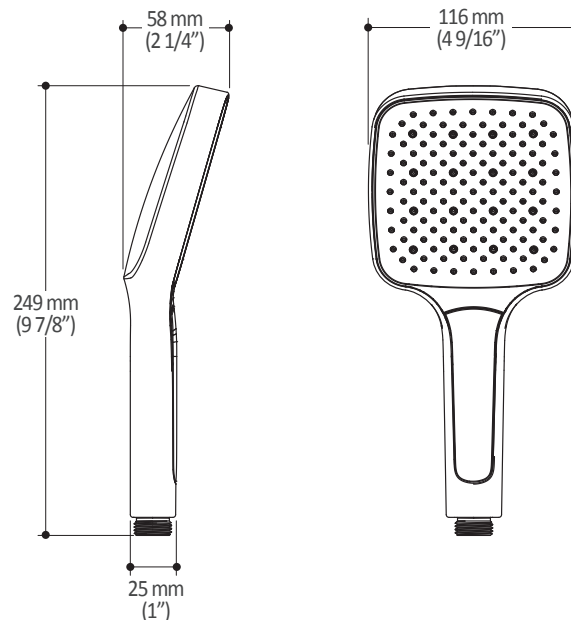

Caractéristiques

- 2 entrées d'eau mâle 1/2NPT vissée ou soudée
- 2 sorties d'eau mâle 1/2NPT vissée ou soudée
- Construction en laiton massif
- Ajustement total de 32 mm (1 1/4")
- Possibilité d'installation dos à dos
- Appuis inclus pour une meilleure stabilité lors de l'installation
- Possibilité de faire fonctionner une seule ou deux composantes simultanément

Dimensions du produit :

Important : Les dimensions sont approximatives et sont sujettes à changements sans préavis. Veuillez vous référer aux instructions d'installation.

Caractéristiques

- Bras en laiton massif et tête de pluie en plastique
- Entrée d'eau mâle ½NPT
- Entrée d'eau femelle G½ sur la tête de pluie
- Buses souples fait en LSR (silicone liquide) pour un nettoyage facile du calcaire
- Orientation ajustable avec joint à rotule

Dimensions du produit :

Important : Les dimensions sont approximatives et sont sujettes à changements sans préavis. Veuillez vous référer aux instructions d'installation.

Caractéristiques

- Entrée d'eau mâle G $\frac{1}{2}$
- 3 fonctions : jet brume, jet pluie et jet mixte
- Buses souples fait en LSR (silicone liquide) pour un nettoyage facile du calcaire

Dimensions du produit :

Important : Les dimensions sont approximatives et sont sujettes à changements sans préavis. Veuillez vous référer aux instructions d'installation.

Caractéristiques

- Hauteur totale de 775 mm (30 1/2")
- Système de glissement facile à utiliser
- Système de verrouillage