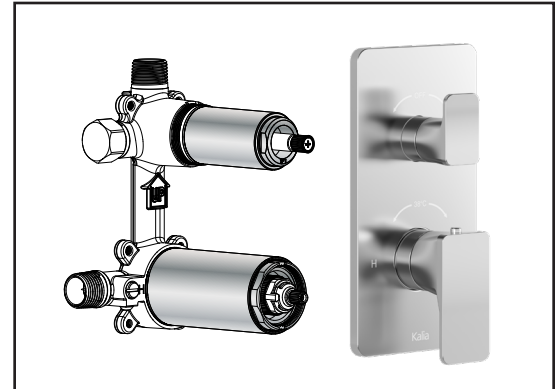

Caractéristiques

- 2 entrées d'eau mâle 1/2NPT vissée ou soudée
- 2 sorties d'eau mâle 1/2NPT vissée ou soudée
- Construction en laiton massif
- Ajustement total de 32 mm (1 1/4")
- Possibilité d'installation dos à dos
- Appuis inclus pour une meilleure stabilité lors de l'installation
- Possibilité de faire fonctionner une seule ou deux composantes simultanément

Couleurs (Finis)

- Chrome : BF1988-110
- Noir mat : BF1988-160

Débit maximal

- 1 sortie : 22 L/min (5.9 gpm) à 60 psi
- 2 sorties : 23.5 L/min (6.21 gpm) à 60 psi

Certifications

Le modèle spécifié rencontre ou dépasse les normes suivantes ;

Notes d'installation

L'installation doit être conforme aux instructions d'installation fournies avec le produit.

GARANTIE

Kalia inc. garantit ses produits contre tout défaut de matériel ou de fabrication dans des conditions normales d'utilisation et d'entretien. **Veillez vous référer à la garantie Kalia comprise avec chacun des produits pour obtenir plus de détails.**