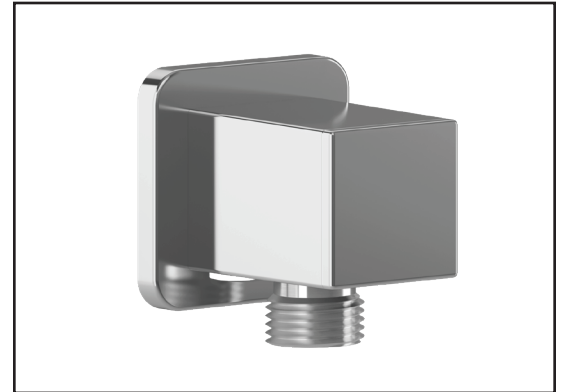

Caractéristiques

- Construction en laiton massif
- Connecteur ajustable en profondeur
- Entrée d'eau femelle 1/2NPT
- Sortie d'eau mâle G1/2

Couleurs (Finis)

- Chrome : 106193-110
- Nickel pur PVS : 106193-125
- Noir mat : 106193-160

Certifications

Le modèle spécifié rencontre ou dépasse les normes suivantes :

Notes d'installation

L'installation doit être conforme aux instructions d'installation fournies avec le produit.

GARANTIE

Kalia inc. garantit ses produits contre tout défaut de matériel ou de fabrication dans des conditions normales d'utilisation et d'entretien. **Veillez vous référer à la garantie Kalia comprise avec chacun des produits pour obtenir plus de détails.**