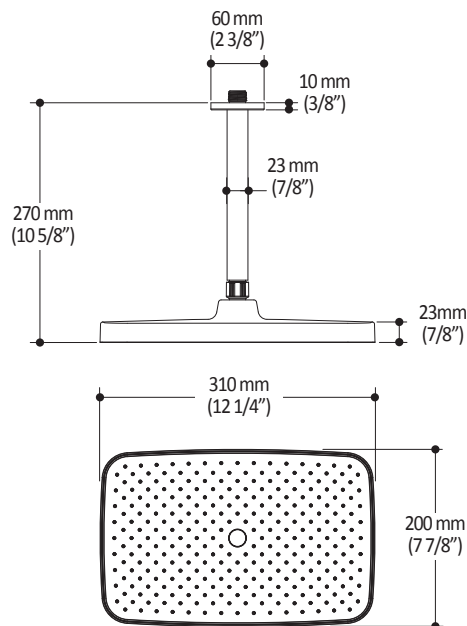

Caractéristiques

- 2 entrées d'eau mâle 1/2NPT vissée ou soudée
- 2 sorties d'eau mâle 1/2NPT vissée ou soudée
- Construction en laiton massif
- Ajustement total de 32 mm (1 1/4")
- Possibilité d'installation dos à dos
- Appuis inclus pour une meilleure stabilité lors de l'installation
- Possibilité de faire fonctionner une seule ou deux composantes simultanément

Dimensions du produit :

Important : Les dimensions sont approximatives et sont sujettes à changements sans préavis. Veuillez vous référer aux instructions d'installation.

Caractéristiques

- Bras en laiton massif et tête de pluie en plastique
- Entrée d'eau mâle ½NPT
- Entrée d'eau femelle G½ sur la tête de pluie
- Buses souples fait en LSR (silicone liquide) pour un nettoyage facile du calcaire
- Orientation ajustable avec joint à rotule

Dimensions du produit :

Important : Les dimensions sont approximatives et sont sujettes à changements sans préavis. Veuillez vous référer aux instructions d'installation.

Caractéristiques

- Entrée d'eau mâle G $\frac{1}{2}$
- 3 fonctions : jet brume, jet pluie et jet mixte
- Buses souples fait en LSR (silicone liquide) pour un nettoyage facile du calcaire

Dimensions du produit :

Important : Les dimensions sont approximatives et sont sujettes à changements sans préavis. Veuillez vous référer aux instructions d'installation.

Caractéristiques

- Construction en laiton massif
- Connecteur ajustable en profondeur
- Entrée d'eau femelle 1/2NPT
- Sortie d'eau mâle G1/2