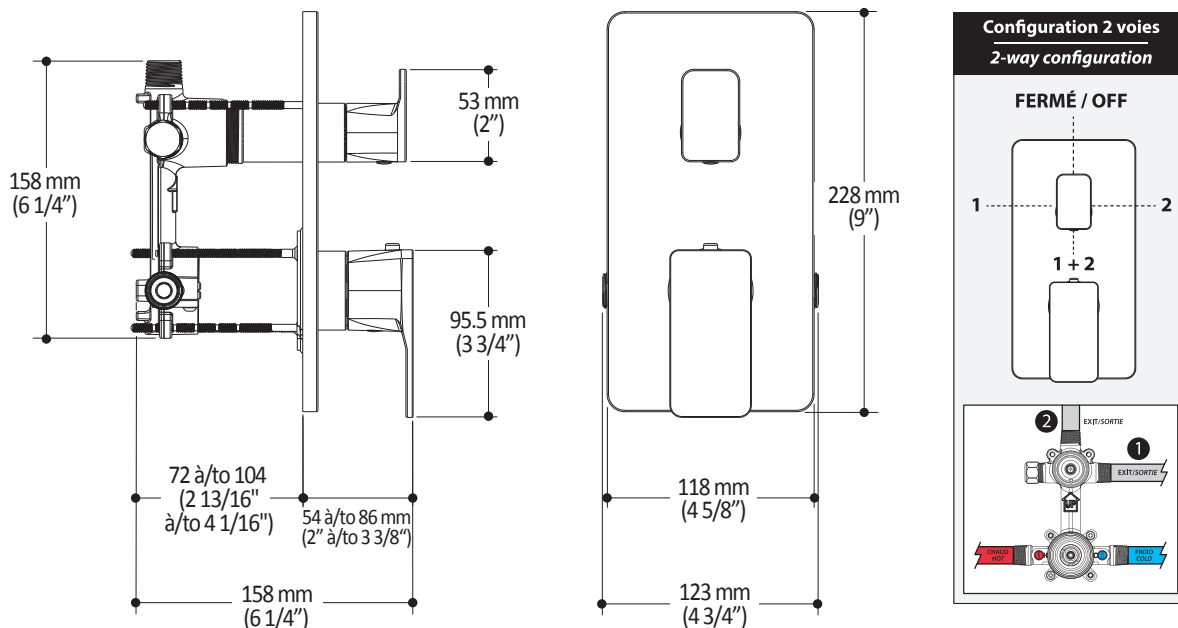

Caractéristiques

- 2 entrées d'eau mâle 1/2NPT vissée ou soudée
- 2 sorties d'eau mâle 1/2NPT vissée ou soudée
- Construction en laiton massif
- Ajustement total de 32 mm (1 1/4")
- Possibilité d'installation dos à dos
- Appuis inclus pour une meilleure stabilité lors de l'installation
- Possibilité de faire fonctionner une seule ou deux composantes simultanément

Dimensions du produit :

Important : Les dimensions sont approximatives et sont sujettes à changements sans préavis. Veuillez vous référer aux instructions d'installation.

Caractéristiques

- Bras en laiton massif et tête de pluie en plastique
- Entrée d'eau mâle ½NPT
- Entrée d'eau femelle G½ sur la tête de pluie
- Buses souples fait en LSR (silicone liquide) pour un nettoyage facile du calcaire
- Orientation ajustable avec joint à rotule

Dimensions du produit :

Important : Les dimensions sont approximatives et sont sujettes à changements sans préavis. Veuillez vous référer aux instructions d'installation.

Caractéristiques

- Hauteur totale de 775 mm (30 1/2")
- Système de glissement facile à utiliser
- Système de verrouillage

Dimensions du produit :

Important : Les dimensions sont approximatives et sont sujettes à changements sans préavis. Veuillez vous référer aux instructions d'installation.

Caractéristiques

- Construction en laiton massif
- Connecteur ajustable en profondeur
- Entrée d'eau femelle 1/2NPT
- Sortie d'eau mâle G1/2