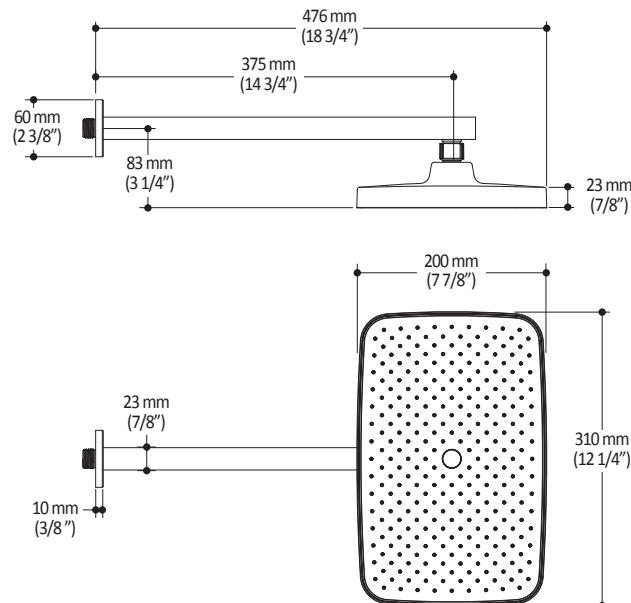

Caractéristiques

- 2 entrées d'eau mâle 1/2NPT vissée ou soudée
- 2 sorties d'eau mâle 1/2NPT vissée ou soudée
- Construction en laiton massif
- Ajustement total de 32 mm (1 1/4")
- Possibilité d'installation dos à dos
- Appuis inclus pour une meilleure stabilité lors de l'installation
- Possibilité de faire fonctionner une seule ou deux composantes simultanément

Dimensions du produit :

Important : Les dimensions sont approximatives et sont sujettes à changements sans préavis. Veuillez vous référer aux instructions d'installation.

Caractéristiques

- Bras en laiton massif et tête de pluie en plastique
- Entrée d'eau mâle ½NPT
- Buses souples fait en LSR (silicone liquide) pour un nettoyage facile du calcaire
- Orientation ajustable avec joint à rotule

Dimensions du produit :

Important : Les dimensions sont approximatives et sont sujettes à changements sans préavis. Veuillez vous référer aux instructions d'installation.

Caractéristiques

- Entrée d'eau mâle G $\frac{1}{2}$
- 3 fonctions : jet brume, jet pluie et jet mixte
- Buses souples fait en LSR (silicone liquide) pour un nettoyage facile du calcaire

Dimensions du produit :

Important : Les dimensions sont approximatives et sont sujettes à changements sans préavis. Veuillez vous référer aux instructions d'installation.

Caractéristiques

- Construction en laiton massif
- Connecteur ajustable en profondeur
- Entrée d'eau femelle 1/2NPT
- Sortie d'eau mâle G1/2