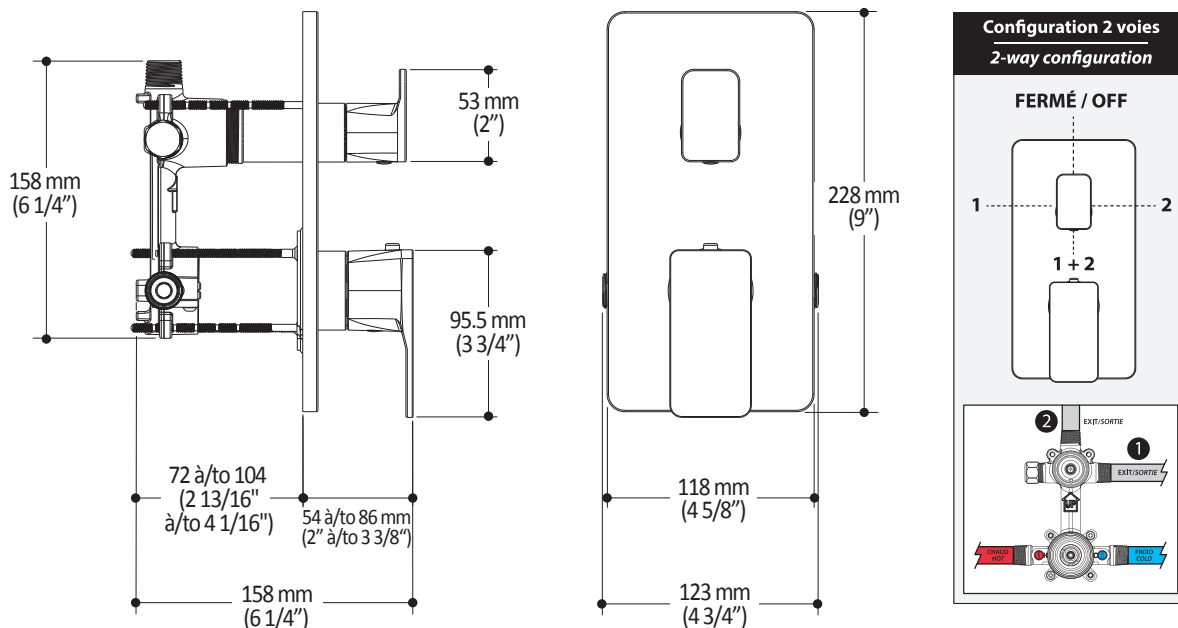

Caractéristiques

- 2 entrées d'eau mâle 1/2NPT vissée ou soudée
- 2 sorties d'eau mâle 1/2NPT vissée ou soudée
- Construction en laiton massif
- Ajustement total de 32 mm (1 1/4")
- Possibilité d'installation dos à dos
- Appuis inclus pour une meilleure stabilité lors de l'installation
- Possibilité de faire fonctionner une seule ou deux composantes simultanément

Dimensions du produit :

Important : Les dimensions sont approximatives et sont sujettes à changements sans préavis. Veuillez vous référer aux instructions d'installation.

Caractéristiques

- Bras en laiton massif et tête de pluie en plastique
- Entrée d'eau mâle ½NPT
- Buses souples fait en LSR (silicone liquide) pour un nettoyage facile du calcaire
- Orientation ajustable avec joint à rotule

Dimensions du produit :

Important : Les dimensions sont approximatives et sont sujettes à changements sans préavis. Veuillez vous référer aux instructions d'installation.

Caractéristiques

- Hauteur totale de 775 mm (30 1/2")
- Système de glissement facile à utiliser
- Système de verrouillage

Dimensions du produit :

Important : Les dimensions sont approximatives et sont sujettes à changements sans préavis. Veuillez vous référer aux instructions d'installation.

Caractéristiques

- Construction en laiton massif
- Connecteur ajustable en profondeur
- Entrée d'eau femelle 1/2NPT
- Sortie d'eau mâle G1/2