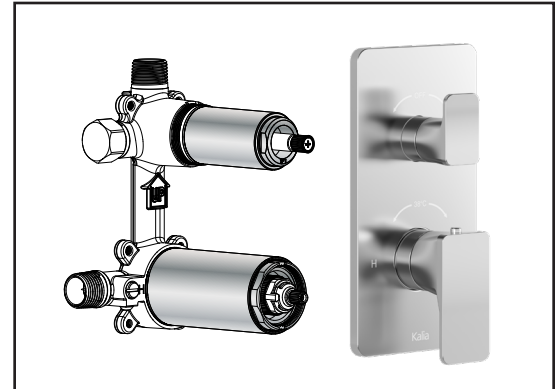

Caractéristiques

- 2 entrées d'eau mâle 1/2NPT vissée ou soudée
- 2 sorties d'eau mâle 1/2NPT vissée ou soudée
- Construction en laiton massif
- Ajustement total de 32 mm (1 1/4")
- Possibilité d'installation dos à dos
- Appuis inclus pour une meilleure stabilité lors de l'installation
- Possibilité de faire fonctionner une seule ou deux composantes simultanément

Couleurs (Finis)

- Chrome : BF1988-110
- Noir mat : BF1988-160

Débit maximal

- 1 sortie : 22 L/min (5.9 gpm) à 60 psi
- 2 sorties : 23.5 L/min (6.21 gpm) à 60 psi

Certifications

Le modèle spécifié rencontre ou dépasse les normes suivantes :

Notes d'installation

L'installation doit être conforme aux instructions d'installation fournies avec le produit.

GARANTIE

Kalia inc. garantit ses produits contre tout défaut de matériel ou de fabrication dans des conditions normales d'utilisation et d'entretien. **Veillez vous référer à la garantie Kalia comprise avec chacun des produits pour obtenir plus de détails.**