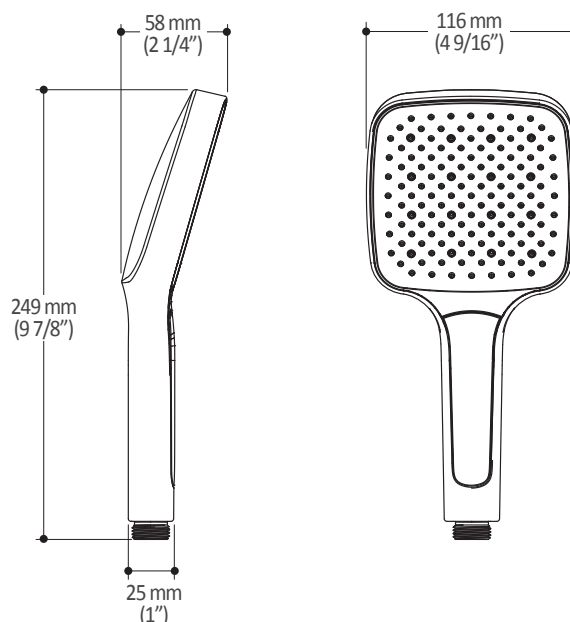

Caractéristiques

- 2 entrées d'eau mâle 1/2NPT vissée ou soudée
- 2 sorties d'eau mâle 1/2NPT vissée ou soudée
- Construction en laiton massif
- Ajustement total de 32 mm (1 1/4")
- Possibilité d'installation dos à dos
- Appuis inclus pour une meilleure stabilité lors de l'installation
- Possibilité de faire fonctionner une seule ou deux composantes simultanément

Dimensions du produit :

Important : Les dimensions sont approximatives et sont sujettes à changements sans préavis. Veuillez vous référer aux instructions d'installation.

Caractéristiques

- Bras en laiton massif et tête de pluie en plastique
- Entrée d'eau mâle ½NPT
- Buses souples fait en LSR (silicone liquide) pour un nettoyage facile du calcaire
- Orientation ajustable avec joint à rotule

Dimensions du produit :

Important : Les dimensions sont approximatives et sont sujettes à changements sans préavis. Veuillez vous référer aux instructions d'installation.

Caractéristiques

- Entrée d'eau mâle G $\frac{1}{2}$
- 3 fonctions : jet brume, jet pluie et jet mixte
- Buses souples fait en LSR (silicone liquide) pour un nettoyage facile du calcaire

Dimensions du produit :

Important : Les dimensions sont approximatives et sont sujettes à changements sans préavis. Veuillez vous référer aux instructions d'installation.

Caractéristiques

- Hauteur totale de 775 mm (30 1/2")
- Système de glissement facile à utiliser
- Système de verrouillage