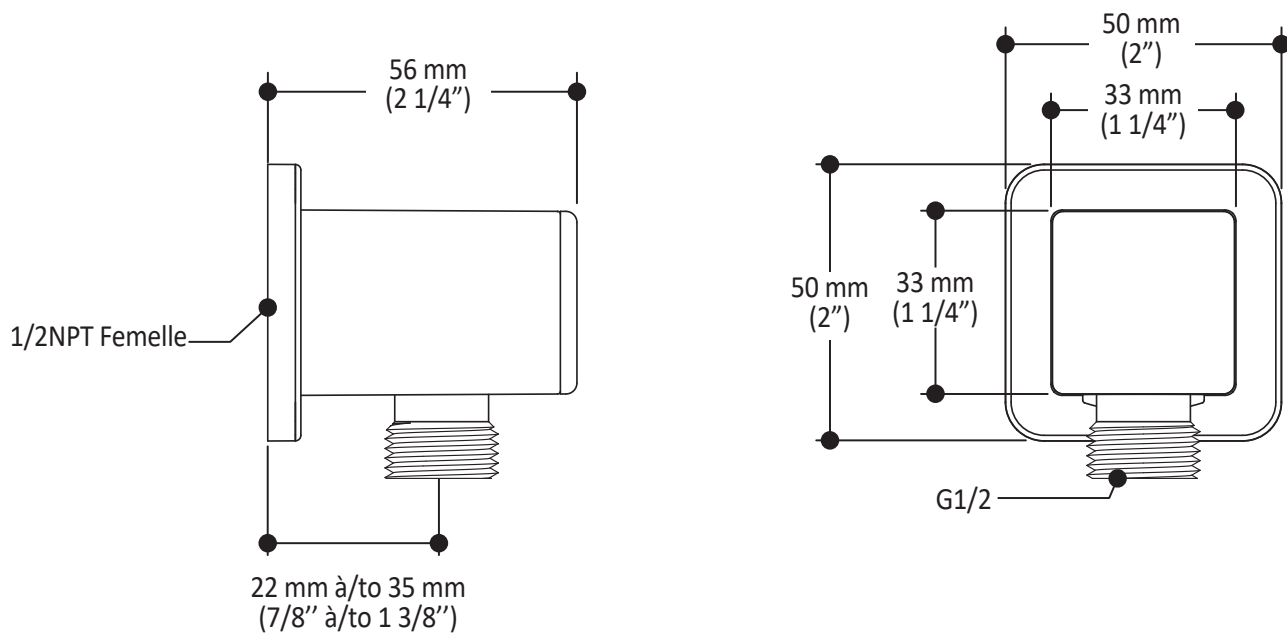

Caractéristiques

- 2 entrées d'eau mâle 1/2NPT vissée ou soudée
- 2 sorties d'eau mâle 1/2NPT vissée ou soudée
- Construction en laiton massif
- Ajustement total de 32 mm (1 1/4")
- Possibilité d'installation dos à dos
- Appuis inclus pour une meilleure stabilité lors de l'installation
- Possibilité de faire fonctionner une seule ou deux composantes simultanément

Dimensions du produit :

Important : Les dimensions sont approximatives et sont sujettes à changements sans préavis. Veuillez vous référer aux instructions d'installation.

Caractéristiques

- Construction en laiton massif
- Connecteur ajustable en profondeur
- Entrée d'eau femelle 1/2NPT
- Sortie d'eau mâle G1/2

Dimensions du produit :

Important : Les dimensions sont approximatives et sont sujettes à changements sans préavis. Veuillez vous référer aux instructions d'installation.

Caractéristiques

- Connection G1/2 femelle
- Valve anti-retour intégrée