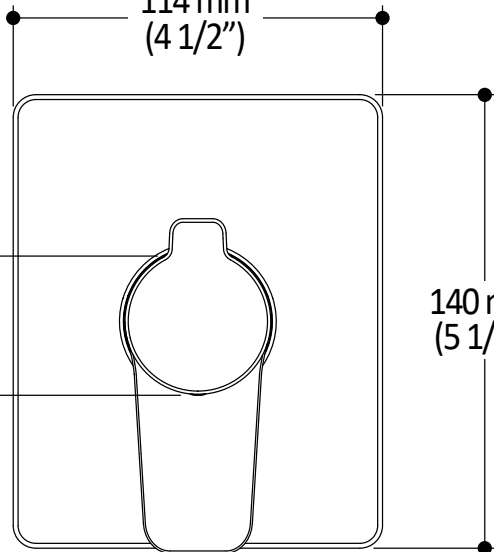

Dimensions du produit :

59 à/to 91 mm
(2 5/16" à/to 3 9/16")

114 mm
(4 1/2")

45 mm
(1 3/4")

140 mm
(5 1/2")

Important : Les dimensions sont approximatives et sont sujettes à changements sans préavis. Veuillez vous référer aux instructions d'installation.

Caractéristiques

- Entrée d'eau mâle 1/2NPT
- Dimension tête de pluie :
260 mm x 188 mm x 16 mm (10 1/4" x 7 3/8" x 5/8")
- Pointes souples pour un nettoyage facile du calcaire
- Orientation ajustable avec joint à rotule
- Bras en laiton massif et tête de pluie en plastique

Dimensions du produit :

Important : Les dimensions sont approximatives et sont sujettes à changements sans préavis. Veuillez vous référer aux instructions d'installation.

Caractéristiques

- Entrée d'eau mâle G1/2
- Dimension : 80 mm (3 1/8") x 110 (4 3/8")
- 2 fonctions directes et 1 fonction partagée
- Pointes souples pour un nettoyage facile du calcaire

Dimensions du produit :

Important : Les dimensions sont approximatives et sont sujettes à changements sans préavis. Veuillez vous référer aux instructions d'installation.

Caractéristiques

- Hauteur totale de 775 mm (30 1/2")
- Système de glissement facile à utiliser
- Système de verrouillage