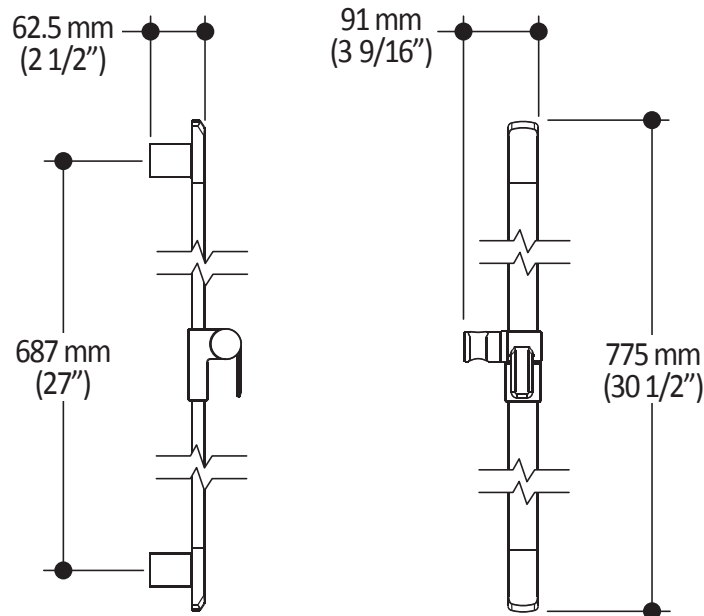

Caractéristiques

- Entrée d'eau mâle 1/2NPT
- Dimension tête de pluie :
260 mm x 188 mm x 16 mm (10 1/4" x 7 3/8" x 5/8")
- Pointes souples pour un nettoyage facile du calcaire
- Orientation ajustable avec joint à rotule
- Bras en laiton massif et tête de pluie en plastique

Dimensions du produit :

Important : Les dimensions sont approximatives et sont sujettes à changements sans préavis. Veuillez vous référer aux instructions d'installation.

Caractéristiques

- Entrée d'eau mâle G1/2
- Dimension : 80 mm (3 1/8") x 110 (4 3/8")
- 2 fonctions directes et 1 fonction partagée
- Pointes souples pour un nettoyage facile du calcaire

Dimensions du produit :

Important : Les dimensions sont approximatives et sont sujettes à changements sans préavis. Veuillez vous référer aux instructions d'installation.

Caractéristiques

- Hauteur totale de 775 mm (30 1/2")
- Système de glissement facile à utiliser
- Système de verrouillage

Dimensions du produit :

Important : Les dimensions sont approximatives et sont sujettes à changements sans préavis. Veuillez vous référer aux instructions d'installation.

Caractéristiques

- Entrée d'eau femelle 1/2NPT
- Sortie d'eau mâle G1/2
- Connecteur ajustable en profondeur
- Fini PVS (Pulvérisation de Vapeur Solide) : procédé de haute technologie protégeant le fini de surface pour une durabilité accrue