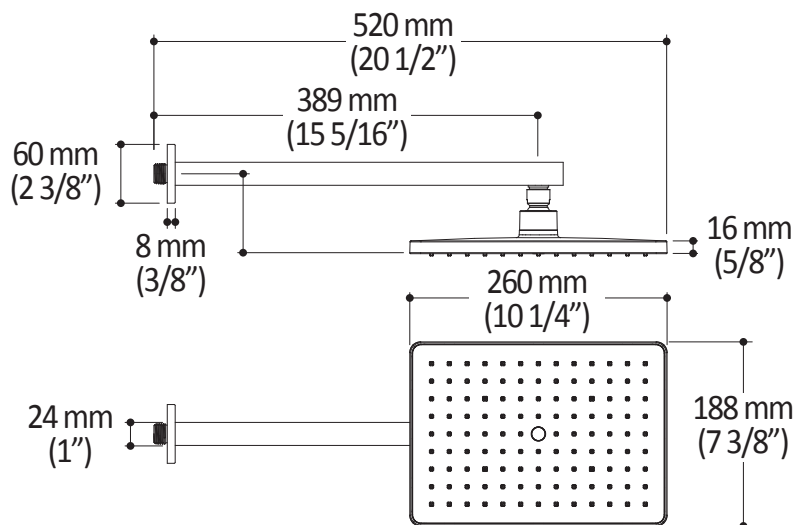

Dimensions du produit :

59 à/to 91 mm
(2 5/16" à/to 3 9/16")

114 mm
(4 1/2")

45 mm
(1 3/4")

140 mm
(5 1/2")

Important : Les dimensions sont approximatives et sont sujettes à changements sans préavis. Veuillez vous référer aux instructions d'installation.

Caractéristiques

- Entrée d'eau mâle 1/2NPT
- Dimension tête de pluie :
260 mm x 188 mm x 16 mm (10 1/4" x 7 3/8" x 5/8")
- Pointes souples pour un nettoyage facile du calcaire
- Orientation ajustable avec joint à rotule
- Bras en laiton massif et tête de pluie en plastique

Dimensions du produit :

Important : Les dimensions sont approximatives et sont sujettes à changements sans préavis. Veuillez vous référer aux instructions d'installation.

Caractéristiques

- Entrée d'eau mâle G1/2
- Dimension : 80 mm (3 1/8") x 110 (4 3/8")
- 2 fonctions directes et 1 fonction partagée
- Pointes souples pour un nettoyage facile du calcaire

Dimensions du produit :

Important : Les dimensions sont approximatives et sont sujettes à changements sans préavis. Veuillez vous référer aux instructions d'installation.

Caractéristiques

- Entrée d'eau femelle 1/2NPT
- Sortie d'eau mâle G1/2
- Connecteur ajustable en profondeur
- Fini PVS (Pulvérisation de Vapeur Solide) : procédé de haute technologie protégeant le fini de surface pour une durabilité accrue