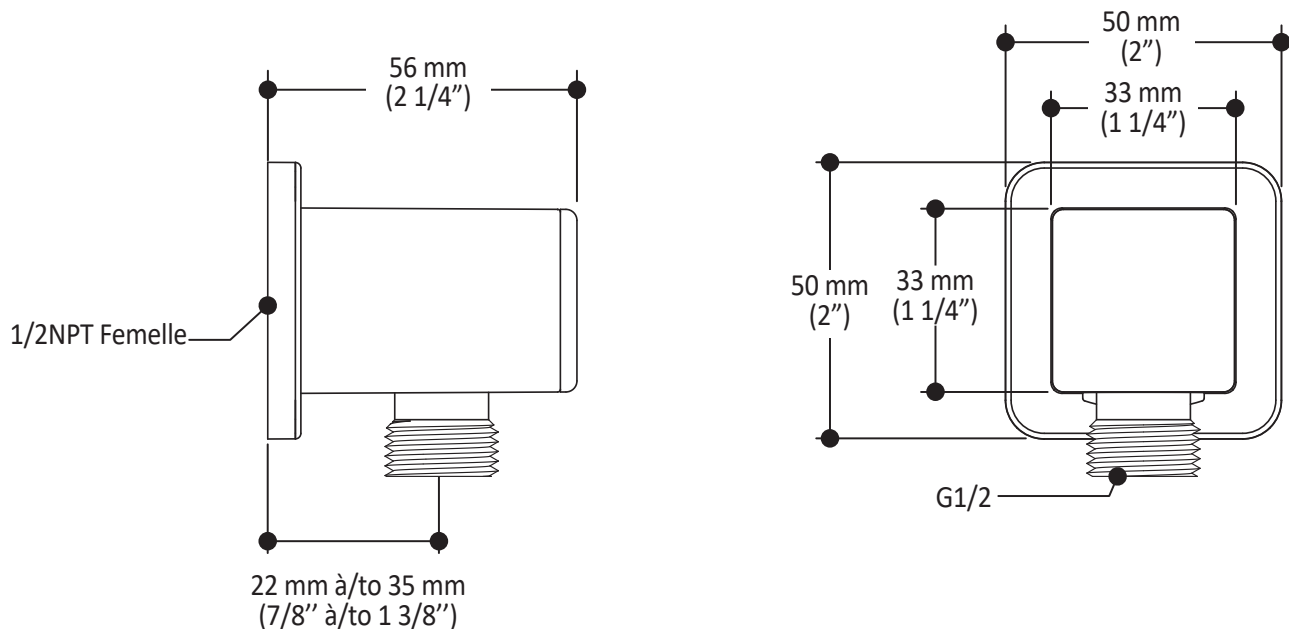

Dimensions du produit :

Important : Les dimensions sont approximatives et sont sujettes à changements sans préavis. Veuillez vous référer aux instructions d'installation.