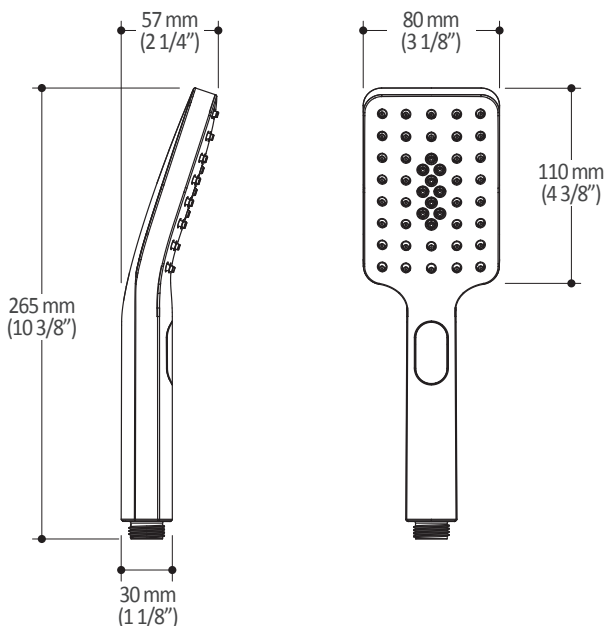

Dimensions du produit :

59 à/to 91 mm
(2 5/16" à/to 3 9/16")

114 mm
(4 1/2")

45 mm
(1 3/4")

140 mm
(5 1/2")

Important : Les dimensions sont approximatives et sont sujettes à changements sans préavis. Veuillez vous référer aux instructions d'installation.

Caractéristiques

- Entrée d'eau mâle 1/2NPT
- Dimension tête de pluie :
260 mm x 188 mm x 16 mm (10 1/4" x 7 3/8" x 5/8")
- Pointes souples pour un nettoyage facile du calcaire
- Orientation ajustable avec joint à rotule
- Bras en laiton massif et tête de pluie en plastique

Dimensions du produit :

Important : Les dimensions sont approximatives et sont sujettes à changements sans préavis. Veuillez vous référer aux instructions d'installation.

Caractéristiques

- Entrée d'eau mâle G1/2
- Dimension : 80 mm (3 1/8") x 110 (4 3/8")
- 2 fonctions directes et 1 fonction partagée
- Pointes souples pour un nettoyage facile du calcaire

Dimensions du produit :

Important : Les dimensions sont approximatives et sont sujettes à changements sans préavis. Veuillez vous référer aux instructions d'installation.

Caractéristiques

- Hauteur totale de 775 mm (30 1/2")
- Système de glissement facile à utiliser
- Système de verrouillage