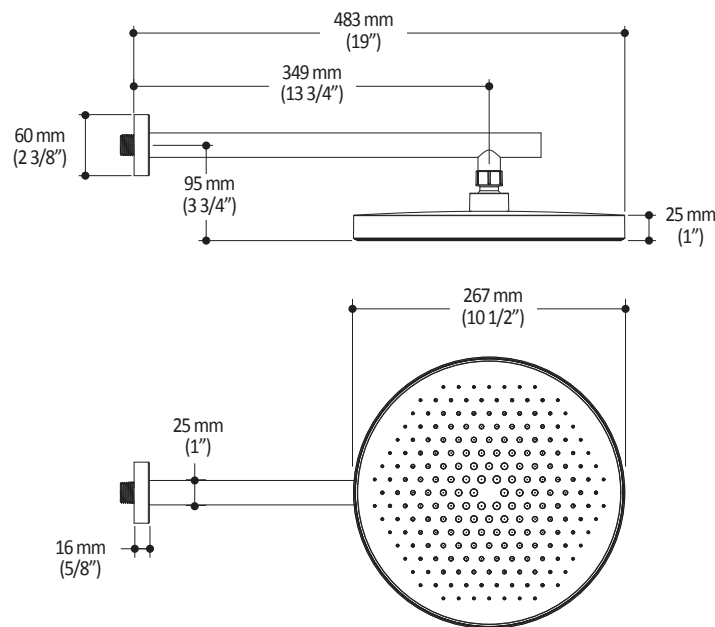

*Dimensions du produit :*

**Important :** Les dimensions sont approximatives et sont sujettes à changements sans préavis. Veuillez vous référer aux instructions d'installation.

**Caractéristiques**

- Bras en laiton massif et tête de pluie en plastique
- Entrée d'eau mâle ½NPT
- Buses souples pour un nettoyage facile du calcaire
- Orientation ajustable avec joint à rotule

*Dimensions du produit :*

**Important :** Les dimensions sont approximatives et sont sujettes à changements sans préavis. Veuillez vous référer aux instructions d'installation.

**Caractéristiques**

- Entrée d'eau mâle G $\frac{1}{2}$
- 3 fonctions : jet brume, jet pluie et jet massage
- Buses souples pour un nettoyage facile du calcaire