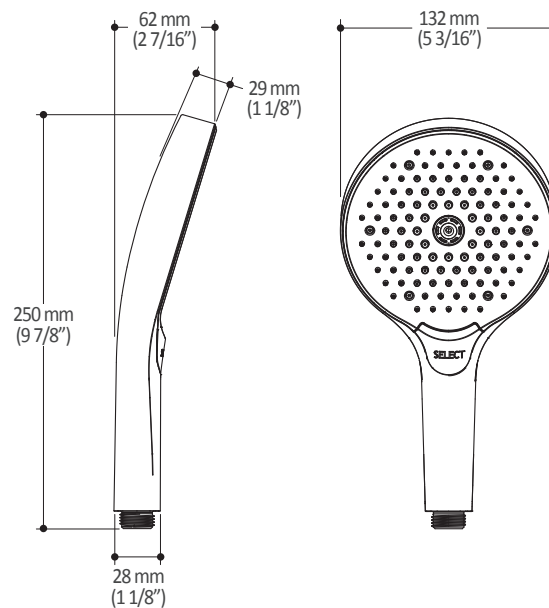

*Dimensions du produit :*

**Important :** Les dimensions sont approximatives et sont sujettes à changements sans préavis. Veuillez vous référer aux instructions d'installation.

**Caractéristiques**

- Bras en laiton massif et tête de pluie en plastique
- Entrée d'eau mâle ½NPT
- Buses souples pour un nettoyage facile du calcaire
- Orientation ajustable avec joint à rotule

*Dimensions du produit :*

**Important :** Les dimensions sont approximatives et sont sujettes à changements sans préavis. Veuillez vous référer aux instructions d'installation.

**Caractéristiques**

- Entrée d'eau mâle G $\frac{1}{2}$
- 3 fonctions : jet brume, jet pluie et jet massage
- Buses souples pour un nettoyage facile du calcaire

*Dimensions du produit :*

**Important :** Les dimensions sont approximatives et sont sujettes à changements sans préavis. Veuillez vous référer aux instructions d'installation.

### Caractéristiques

- Construction en plastique
- Hauteur totale de 742 mm (30")
- Système de glissement facile à utiliser
- Système de verrouillage