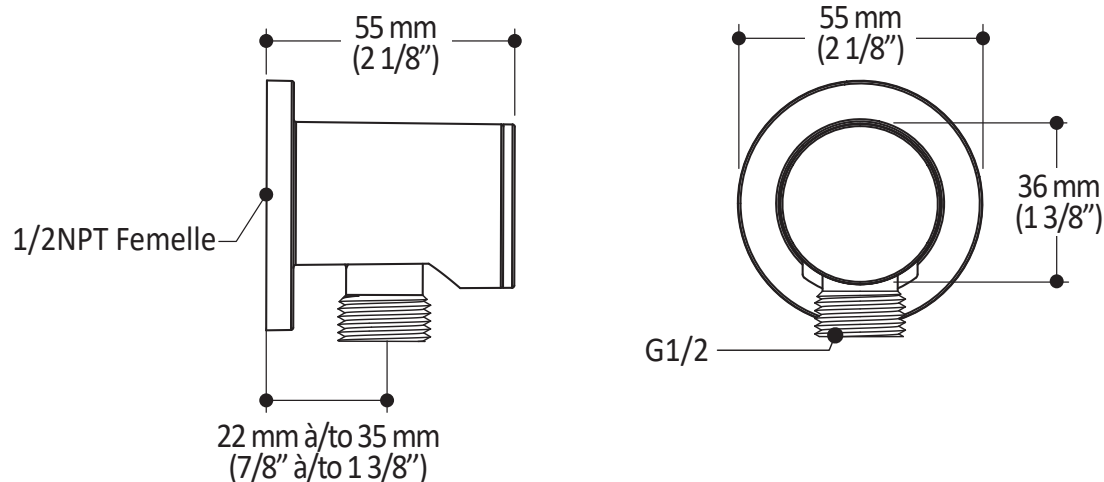

### Caractéristiques

- Construction en laiton massif
- Connecteur ajustable en profondeur
- Entrée d'eau femelle 1/2NPT
- Sortie d'eau mâle G1/2

### Dimensions du produit :

**Important :** Les dimensions sont approximatives et sont sujettes à changements sans préavis. Veuillez vous référer aux instructions d'installation.

**Caractéristiques**

- Connection G1/2 femelle
- Valve anti-retour intégrée