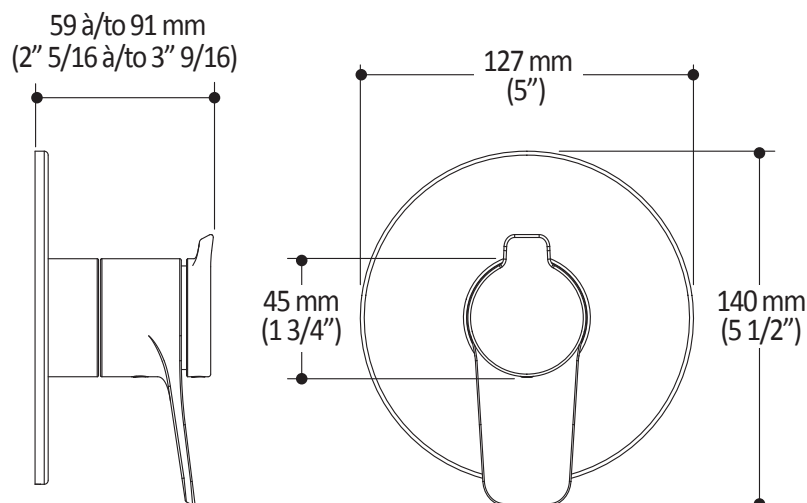

**Caractéristiques**

- Construction en laiton massif
- Finition sans vis apparentes
- Ajustement total de 32 mm (1 1/4")

**Couleurs (Finis)**

- Chrome : 107490-110
- Noir mat : 107490-160

**Notes d'installation**

*Dimensions du produit :*

**Important :** Les dimensions sont approximatives et sont sujettes à changements sans préavis. Veuillez vous référer aux instructions d'installation.

**Caractéristiques**

- Bras en laiton massif et tête de pluie en plastique
- Entrée d'eau mâle ½NPT
- Buses souples pour un nettoyage facile du calcaire
- Orientation ajustable avec joint à rotule

### Caractéristiques

- Construction en plastique
- Hauteur totale de 742 mm (30")
- Système de glissement facile à utiliser
- Système de verrouillage