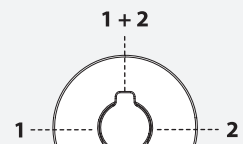

Dimensions du produit :

Configuration 2 voies

2-way configuration

FERMÉ / OFF

Important : Les dimensions sont approximatives et sont sujettes à changements sans préavis. Veuillez vous référer aux instructions d'installation.