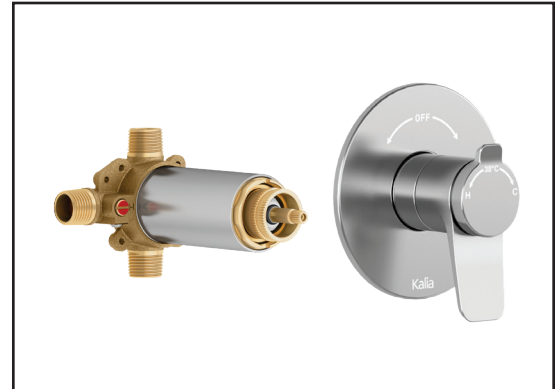

Composantes incluses

- BF2172-XXX* : Valve coaxiale 1/2" de type T/P AQUATONIK^{MC} avec sélecteur intégré 2 voies et finition (possibilité de faire fonctionner 1 seule ou 2 composantes simultanément)
- BF2153-XXX* : Tête de pluie avec bras mural 90°
- 107383-XXX* : Douchette à main 3 fonctions (jet brume, jet pluie et jet massage)
- 103577-XXX* : Rail pour douchette
- 106192-XXX* : Coude d'alimentation
- 101620-XXX* : Boyau flexible de PVC 60"

HISTOIRES D'EAU^{MD}

MOROKA^{MC}

BF2172

Valve coaxiale 1/2" de type T/P AQUATONIK^{MC}
avec sélecteur intégré 2 voies et finition

SPÉCIFICATIONS

Caractéristiques

- Construction en laiton massif
- Possibilité de faire fonctionner une seule ou deux composantes simultanément
- Finition sans vis apparentes
- Valves de services intégrées
- Deux entrées d'eau mâle 1/2NPT vissées ou soudées
- Deux sorties d'eau mâle 1/2NPT vissées ou soudées
- Ajustement total de 32 mm (1 1/4")
- Possibilité d'installation dos-à-dos
- Appuis inclus pour une meilleure stabilité lors de l'installation

Couleurs (Finis)

- Chrome : BF2172-110
- Noir mat : BF2172-160

Débit maximal

- 1 sortie : 25 L/min (6.6 gpm) à 60 psi
- 2 sorties : 29 L/min (7.7 gpm) à 60 psi

Certifications

Le modèle spécifié rencontre ou dépasse les normes suivantes :