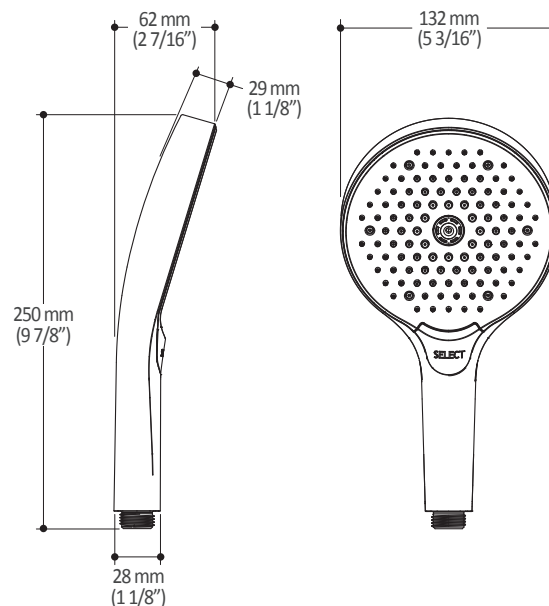

Dimensions du produit :

Important : Les dimensions sont approximatives et sont sujettes à changements sans préavis. Veuillez vous référer aux instructions d'installation.

Caractéristiques

- Entrée d'eau mâle G $\frac{1}{2}$
- 3 fonctions : jet brume, jet pluie et jet massage
- Buses souples pour un nettoyage facile du calcaire

Dimensions du produit :

Important : Les dimensions sont approximatives et sont sujettes à changements sans préavis. Veuillez vous référer aux instructions d'installation.

Caractéristiques

- Construction en plastique
- Hauteur totale de 742 mm (30")
- Système de glissement facile à utiliser
- Système de verrouillage

Dimensions du produit :

Important : Les dimensions sont approximatives et sont sujettes à changements sans préavis. Veuillez vous référer aux instructions d'installation.

Caractéristiques

- Construction en laiton massif
- Connecteur ajustable en profondeur
- Entrée d'eau femelle 1/2NPT
- Sortie d'eau mâle G1/2