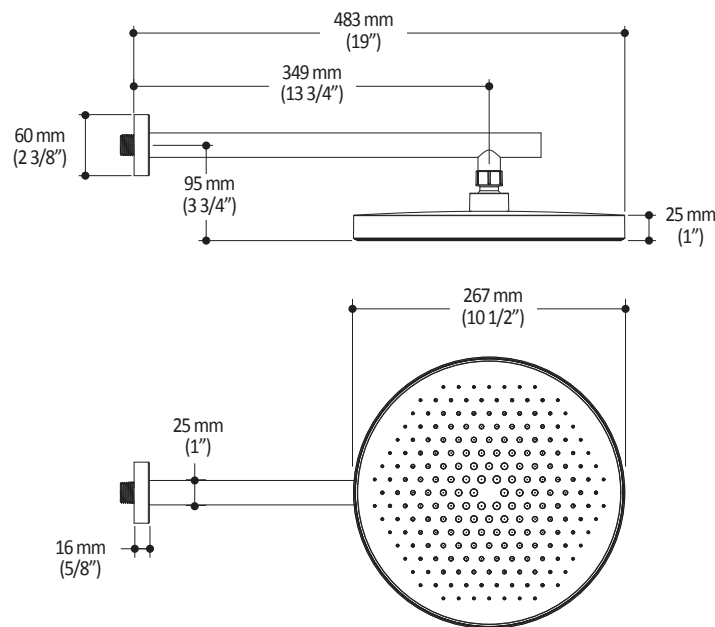

Dimensions du produit :

Important : Les dimensions sont approximatives et sont sujettes à changements sans préavis. Veuillez vous référer aux instructions d'installation.

Caractéristiques

- Entrée d'eau mâle G $\frac{1}{2}$
- 3 fonctions : jet brume, jet pluie et jet massage
- Buses souples pour un nettoyage facile du calcaire

Dimensions du produit :

Important : Les dimensions sont approximatives et sont sujettes à changements sans préavis. Veuillez vous référer aux instructions d'installation.

Caractéristiques

- Construction en plastique
- Hauteur totale de 742 mm (30")
- Système de glissement facile à utiliser
- Système de verrouillage

Dimensions du produit :

Important : Les dimensions sont approximatives et sont sujettes à changements sans préavis. Veuillez vous référer aux instructions d'installation.

Caractéristiques

- Construction en laiton massif
- Connecteur ajustable en profondeur
- Entrée d'eau femelle 1/2NPT
- Sortie d'eau mâle G1/2