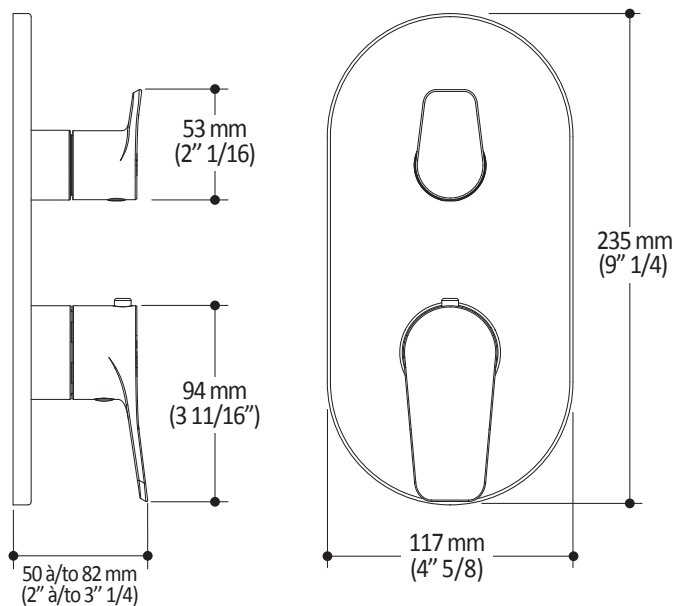

Caractéristiques

- Construction en laiton massif
- Finition sans vis apparentes
- Ajustement total de 32 mm (1 1/4")

Couleurs (Finis)

- Chrome : 107489-110
- Noir mat : 107489-160

Notes d'installation

L'installation doit être conforme aux instructions d'installation fournies avec le produit.

Dimensions du produit :

Important : Les dimensions sont approximatives et sont sujettes à changements sans préavis. Veuillez vous référer aux instructions d'installation.

Caractéristiques

- Bras en laiton massif et tête de pluie en plastique
- Entrée d'eau mâle ½NPT
- Entrée d'eau femelle G½ sur la tête de pluie
- Buses souples pour un nettoyage facile du calcaire
- Orientation ajustable avec joint à rotule

Dimensions du produit :

Important : Les dimensions sont approximatives et sont sujettes à changements sans préavis. Veuillez vous référer aux instructions d'installation.

Caractéristiques

- Construction en plastique
- Hauteur totale de 742 mm (30")
- Système de glissement facile à utiliser
- Système de verrouillage

Dimensions du produit :

Important : Les dimensions sont approximatives et sont sujettes à changements sans préavis. Veuillez vous référer aux instructions d'installation.

Caractéristiques

- Construction en laiton massif
- Connecteur ajustable en profondeur
- Entrée d'eau femelle 1/2NPT
- Sortie d'eau mâle G1/2