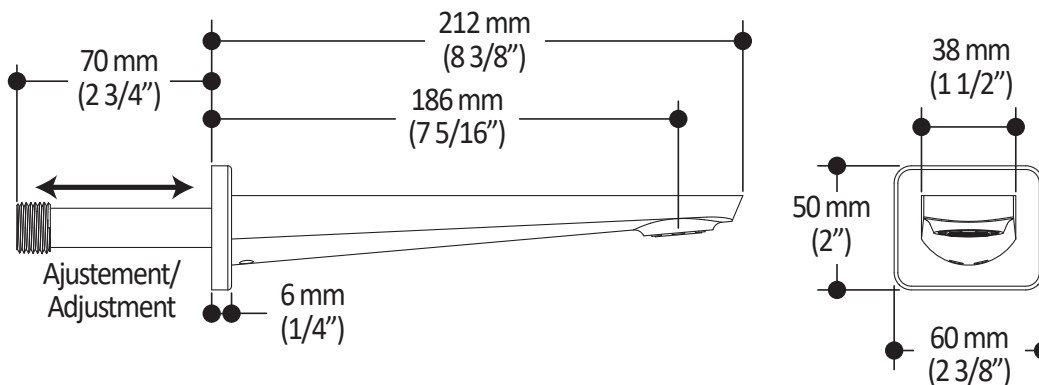

Dimensions du produit :

Important : Les dimensions sont approximatives et sont sujettes à changements sans préavis. Veuillez vous référer aux instructions d'installation.

Caractéristiques

- Bras en laiton massif et tête de pluie en plastique
- Entrée d'eau mâle ½NPT
- Entrée d'eau femelle G½ sur la tête de pluie
- Buses souples pour un nettoyage facile du calcaire
- Orientation ajustable avec joint à rotule

Dimensions du produit :

Important : Les dimensions sont approximatives et sont sujettes à changements sans préavis. Veuillez vous référer aux instructions d'installation.

Caractéristiques

- Construction en laiton massif
- Connecteur ajustable en profondeur
- Entrée d'eau femelle 1/2NPT
- Sortie d'eau mâle G1/2

Dimensions du produit :

Important : Les dimensions sont approximatives et sont sujettes à changements sans préavis. Veuillez vous référer aux instructions d'installation.

Caractéristiques

- Construction en laiton massif
- Entrée d'eau mâle 1/2NPT avec ajustement 76 mm (3") ou 1/2" cuivre « Slip fit»
- Jet d'eau régulier
- Haut débit d'eau

Dimensions du produit :

Important : Les dimensions sont approximatives et sont sujettes à changements sans préavis. Veuillez vous référer aux instructions d'installation.

Caractéristiques

- Connection G1/2 femelle
- Valve anti-retour intégrée