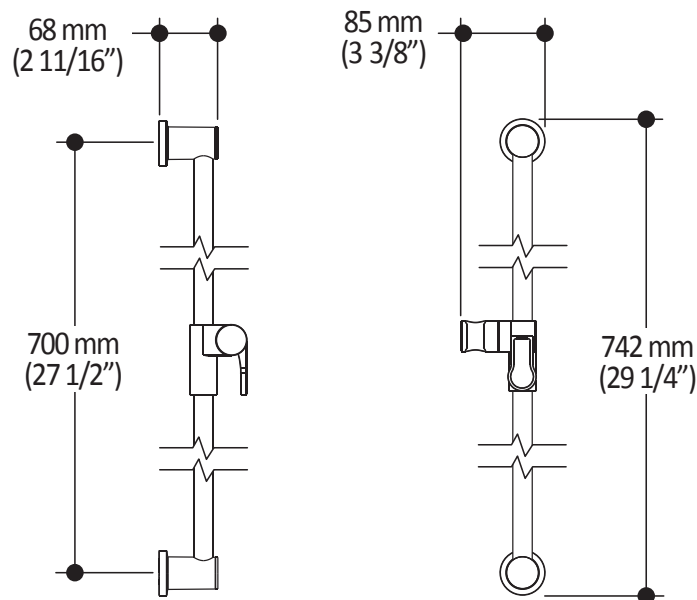

Dimensions du produit :

Important : Les dimensions sont approximatives et sont sujettes à changements sans préavis. Veuillez vous référer aux instructions d'installation.

Caractéristiques

- Bras en laiton massif et tête de pluie en plastique
- Entrée d'eau mâle ½NPT
- Buses souples pour un nettoyage facile du calcaire
- Orientation ajustable avec joint à rotule

Dimensions du produit :

Important : Les dimensions sont approximatives et sont sujettes à changements sans préavis. Veuillez vous référer aux instructions d'installation.

Caractéristiques

- Construction en plastique
- Hauteur totale de 742 mm (30")
- Système de glissement facile à utiliser
- Système de verrouillage

Dimensions du produit :

Important : Les dimensions sont approximatives et sont sujettes à changements sans préavis. Veuillez vous référer aux instructions d'installation.

Caractéristiques

- Construction en laiton massif
- Connecteur ajustable en profondeur
- Entrée d'eau femelle 1/2NPT
- Sortie d'eau mâle G1/2

Dimensions du produit :

Important : Les dimensions sont approximatives et sont sujettes à changements sans préavis. Veuillez vous référer aux instructions d'installation.

Caractéristiques

- Construction en laiton massif
- Entrée d'eau mâle 1/2NPT avec ajustement 76 mm (3") ou 1/2" cuivre « Slip fit»
- Jet d'eau régulier
- Haut débit d'eau