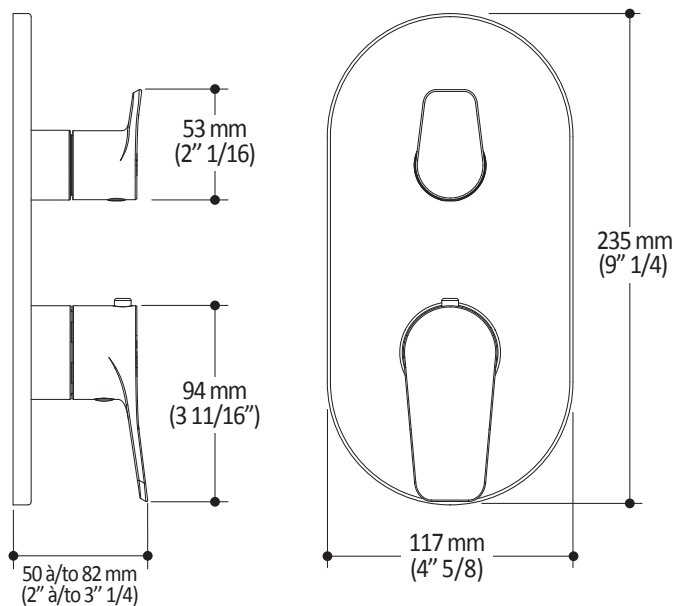

Caractéristiques

- Construction en laiton massif
- Finition sans vis apparentes
- Ajustement total de 32 mm (1 1/4")

Couleurs (Finis)

- Chrome : 107489-110
- Noir mat : 107489-160

Notes d'installation

L'installation doit être conforme aux instructions d'installation fournies avec le produit.

Dimensions du produit :

Important : Les dimensions sont approximatives et sont sujettes à changements sans préavis. Veuillez vous référer aux instructions d'installation.

Caractéristiques

- Bras en laiton massif et tête de pluie en plastique
- Entrée d'eau mâle ½NPT
- Buses souples pour un nettoyage facile du calcaire
- Orientation ajustable avec joint à rotule

Dimensions du produit :

Important : Les dimensions sont approximatives et sont sujettes à changements sans préavis. Veuillez vous référer aux instructions d'installation.

Caractéristiques

- Construction en plastique
- Hauteur totale de 742 mm (30")
- Système de glissement facile à utiliser
- Système de verrouillage

Dimensions du produit :

Important : Les dimensions sont approximatives et sont sujettes à changements sans préavis. Veuillez vous référer aux instructions d'installation.

Caractéristiques

- Construction en laiton massif
- Connecteur ajustable en profondeur
- Entrée d'eau femelle 1/2NPT
- Sortie d'eau mâle G1/2