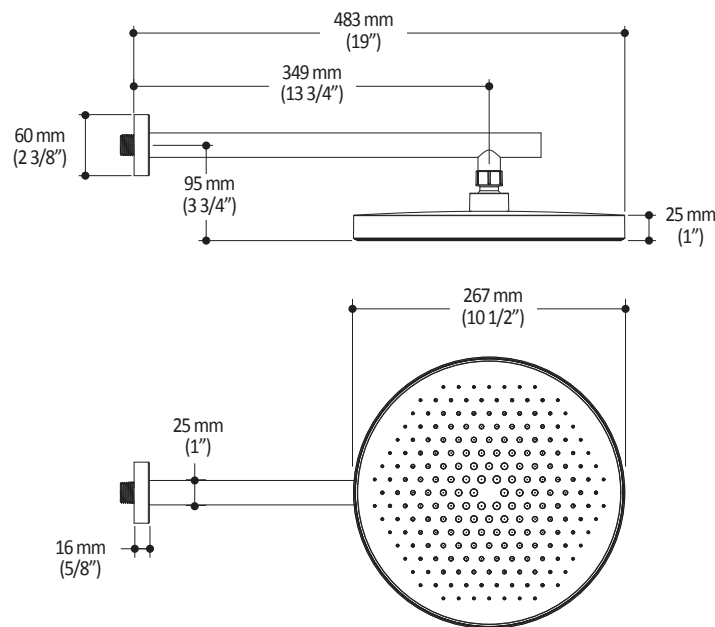

Dimensions du produit :

Important : Les dimensions sont approximatives et sont sujettes à changements sans préavis. Veuillez vous référer aux instructions d'installation.

Caractéristiques

- Bras en laiton massif et tête de pluie en plastique
- Entrée d'eau mâle ½NPT
- Buses souples pour un nettoyage facile du calcaire
- Orientation ajustable avec joint à rotule

Dimensions du produit :

Important : Les dimensions sont approximatives et sont sujettes à changements sans préavis. Veuillez vous référer aux instructions d'installation.

Caractéristiques

- Entrée d'eau mâle G $\frac{1}{2}$
- 3 fonctions : jet brume, jet pluie et jet massage
- Buses souples pour un nettoyage facile du calcaire

Dimensions du produit :

Important : Les dimensions sont approximatives et sont sujettes à changements sans préavis. Veuillez vous référer aux instructions d'installation.

Caractéristiques

- Construction en laiton massif
- Connecteur ajustable en profondeur
- Entrée d'eau femelle 1/2NPT
- Sortie d'eau mâle G1/2

Dimensions du produit :

Important : Les dimensions sont approximatives et sont sujettes à changements sans préavis. Veuillez vous référer aux instructions d'installation.

Caractéristiques

- Construction en laiton massif
- Entrée d'eau mâle 1/2NPT avec ajustement 76 mm (3") ou 1/2" cuivre « Slip fit»
- Jet d'eau régulier
- Haut débit d'eau