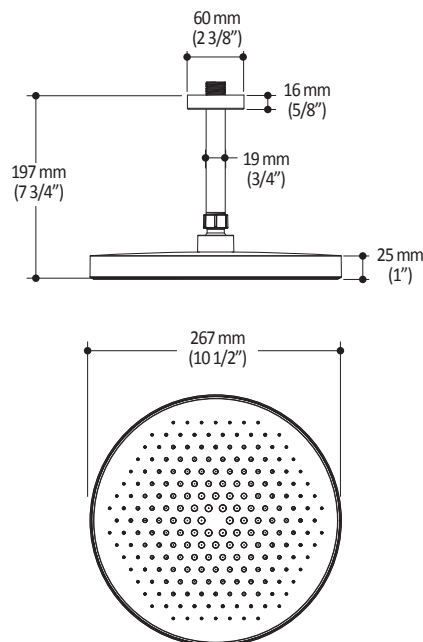

Dimensions du produit :

Important : Les dimensions sont approximatives et sont sujettes à changements sans préavis. Veuillez vous référer aux instructions d'installation.