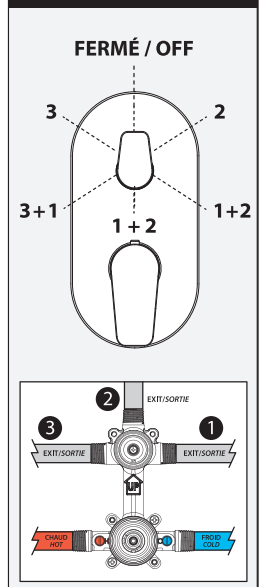

Caractéristiques

- Construction en laiton massif
- Possibilité de faire fonctionner une seule ou deux composantes simultanément
- Finition sans vis apparentes
- Valves de services intégrées
- Deux entrées d'eau mâles 1/2NPT vissées ou soudées
- Deux sorties d'eau mâles 1/2NPT vissées ou soudées
- Ajustement total de 32 mm (1 1/4")
- Possibilité d'installation dos-à-dos
- Appuis inclus pour une meilleure stabilité lors de l'installation

Dimensions du produit :

Configuration 3 voies 3-way configuration

Important : Les dimensions sont approximatives et sont sujettes à changements sans préavis. Veuillez vous référer aux instructions d'installation.

Caractéristiques

- Bras en laiton massif et tête de pluie en plastique
- Entrée d'eau mâle ½NPT
- Entrée d'eau femelle G½ sur la tête de pluie
- Buses souples pour un nettoyage facile du calcaire
- Orientation ajustable avec joint à rotule