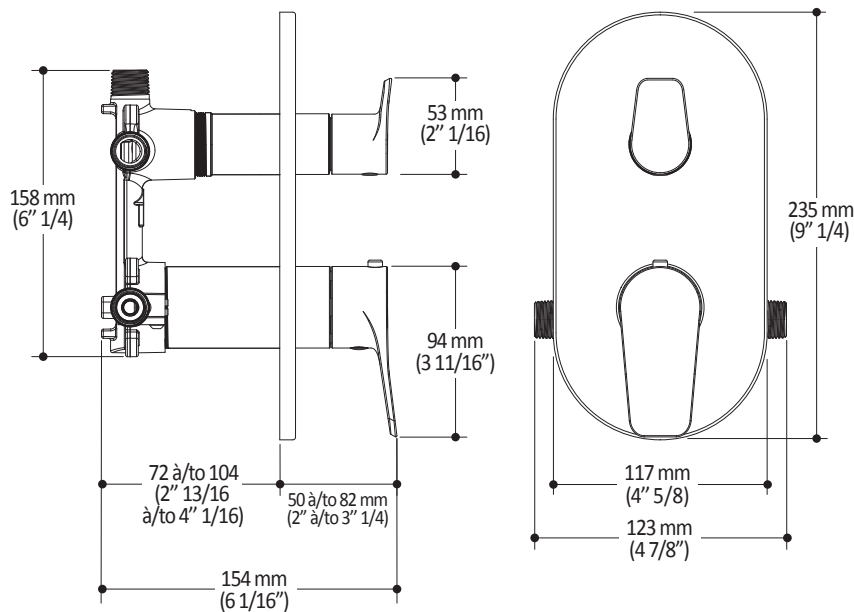

Caractéristiques

- Construction en laiton massif
- Possibilité de faire fonctionner une seule ou deux composantes simultanément
- Finition sans vis apparentes
- Valves de services intégrées
- Deux entrées d'eau mâles 1/2NPT vissées ou soudées
- Deux sorties d'eau mâles 1/2NPT vissées ou soudées
- Ajustement total de 32 mm (1 1/4")
- Possibilité d'installation dos-à-dos
- Appuis inclus pour une meilleure stabilité lors de l'installation

Dimensions du produit :

Configuration 3 voies 3-way configuration

Important : Les dimensions sont approximatives et sont sujettes à changements sans préavis. Veuillez vous référer aux instructions d'installation.

Dimensions du produit :

Important : Les dimensions sont approximatives et sont sujettes à changements sans préavis. Veuillez vous référer aux instructions d'installation.

Caractéristiques

- Construction en plastique
- Hauteur totale de 742 mm (30")
- Système de glissement facile à utiliser
- Système de verrouillage

Dimensions du produit :

Important : Les dimensions sont approximatives et sont sujettes à changements sans préavis. Veuillez vous référer aux instructions d'installation.

Caractéristiques

- Construction en laiton massif
- Connecteur ajustable en profondeur
- Entrée d'eau femelle 1/2NPT
- Sortie d'eau mâle G1/2