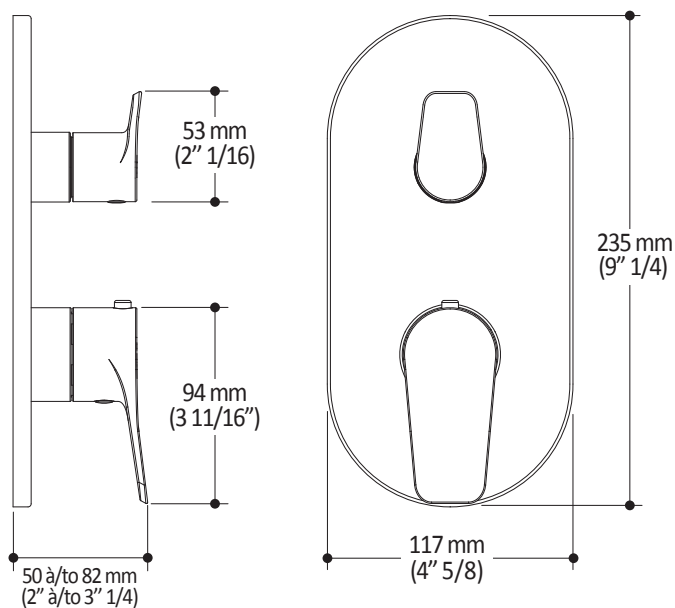

Caractéristiques

- Construction en laiton massif
- Finition sans vis apparentes
- Ajustement total de 32 mm (1 1/4")

Couleurs (Finis)

- Chrome : 107489-110
- Noir mat : 107489-160

Notes d'installation

L'installation doit être conforme aux instructions d'installation fournies avec le produit.

Dimensions du produit :

Important : Les dimensions sont approximatives et sont sujettes à changements sans préavis. Veuillez vous référer aux instructions d'installation.

Caractéristiques

- Bras en laiton massif et tête de pluie en plastique
- Entrée d'eau mâle ½NPT
- Entrée d'eau femelle G½ sur la tête de pluie
- Buses souples pour un nettoyage facile du calcaire
- Orientation ajustable avec joint à rotule

Dimensions du produit :

Important : Les dimensions sont approximatives et sont sujettes à changements sans préavis. Veuillez vous référer aux instructions d'installation.

Caractéristiques

- Construction en plastique
- Hauteur totale de 742 mm (30")
- Système de glissement facile à utiliser
- Système de verrouillage

Dimensions du produit :

Important : Les dimensions sont approximatives et sont sujettes à changements sans préavis. Veuillez vous référer aux instructions d'installation.

Caractéristiques

- Construction en laiton massif
- Connecteur ajustable en profondeur
- Entrée d'eau femelle 1/2NPT
- Sortie d'eau mâle G1/2