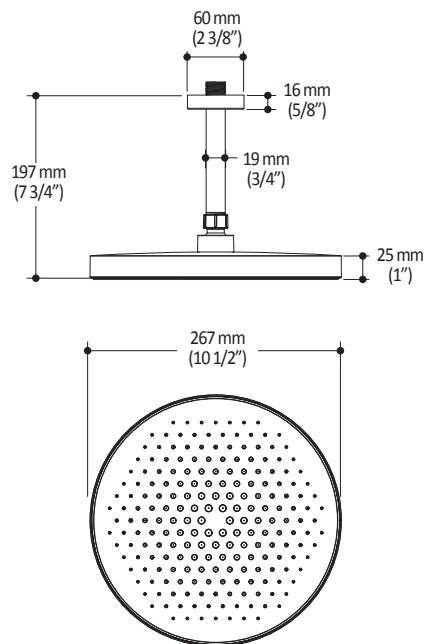

Dimensions du produit :

Important : Les dimensions sont approximatives et sont sujettes à changements sans préavis. Veuillez vous référer aux instructions d'installation.

Caractéristiques

- Bras en laiton massif et tête de pluie en plastique
- Entrée d'eau mâle ½NPT
- Entrée d'eau femelle G½ sur la tête de pluie
- Buses souples pour un nettoyage facile du calcaire
- Orientation ajustable avec joint à rotule

Dimensions du produit :

Important : Les dimensions sont approximatives et sont sujettes à changements sans préavis. Veuillez vous référer aux instructions d'installation.

Caractéristiques

- Entrée d'eau mâle G $\frac{1}{2}$
- 3 fonctions : jet brume, jet pluie et jet massage
- Buses souples pour un nettoyage facile du calcaire

Dimensions du produit :

Important : Les dimensions sont approximatives et sont sujettes à changements sans préavis. Veuillez vous référer aux instructions d'installation.

Caractéristiques

- Construction en plastique
- Hauteur totale de 742 mm (30")
- Système de glissement facile à utiliser
- Système de verrouillage

Dimensions du produit :

Important : Les dimensions sont approximatives et sont sujettes à changements sans préavis. Veuillez vous référer aux instructions d'installation.

Caractéristiques

- Construction en laiton massif
- Connecteur ajustable en profondeur
- Entrée d'eau femelle 1/2NPT
- Sortie d'eau mâle G1/2