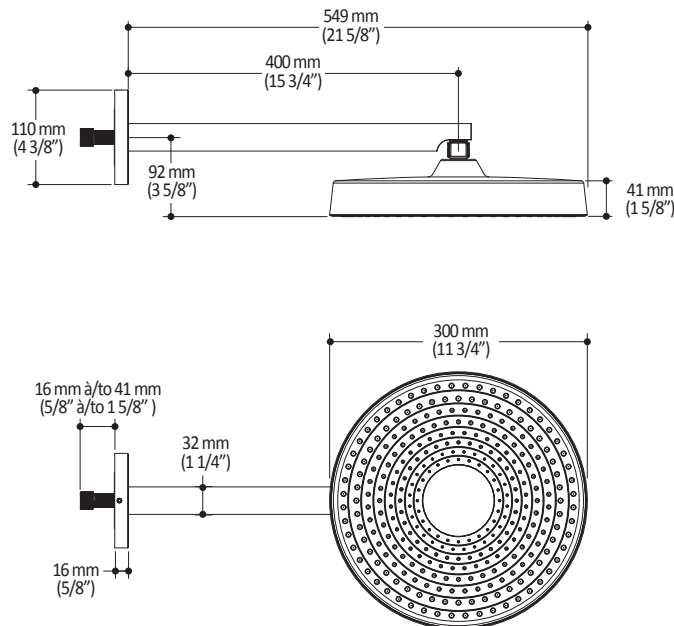

Caractéristiques

- Construction en laiton massif
- Possibilité de faire fonctionner une seule ou deux composantes simultanément
- Finition sans vis apparentes
- Valves de services intégrées
- Deux entrées d'eau mâles 1/2NPT vissées ou soudées
- Deux sorties d'eau mâles 1/2NPT vissées ou soudées
- Ajustement total de 32 mm (1 1/4")
- Possibilité d'installation dos-à-dos
- Appuis inclus pour une meilleure stabilité lors de l'installation

Caractéristiques

- Bras en laiton massif et tête de pluie en plastique
- Entrée d'eau mâle ½NPT
- Buses souples fait en LSR (silicone liquide) pour un nettoyage facile du calcaire
- Orientation ajustable avec joint à rotule

Dimensions du produit :

Important : Les dimensions sont approximatives et sont sujettes à changements sans préavis. Veuillez vous référer aux instructions d'installation.

Caractéristiques

- Entrée d'eau mâle G $\frac{1}{2}$
- 3 fonctions : jet brume, jet pluie et jet mixte
- Buses souples fait en LSR (silicone liquide) pour un nettoyage facile du calcaire

Dimensions du produit :

Important : Les dimensions sont approximatives et sont sujettes à changements sans préavis. Veuillez vous référer aux instructions d'installation.

Caractéristiques

- Construction en laiton massif
- Sortie d'eau mâle G½
- Entrée d'eau femelle 1/2NPT
- Connecteur ajustable en profondeur