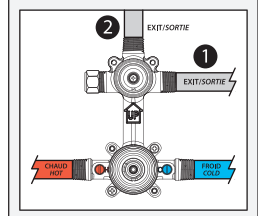

Caractéristiques

- Construction en laiton massif
- Possibilité de faire fonctionner une seule ou deux composantes simultanément
- Finition sans vis apparentes
- Valves de services intégrées
- Deux entrées d'eau mâles 1/2NPT vissées ou soudées
- Deux sorties d'eau mâles 1/2NPT vissées ou soudées
- Ajustement total de 32 mm (1 1/4")
- Possibilité d'installation dos-à-dos
- Appuis inclus pour une meilleure stabilité lors de l'installation

Dimensions du produit :

Configuration 2 voies 2-way configuration

FERMÉ / OFF

Important : Les dimensions sont approximatives et sont sujettes à changements sans préavis. Veuillez vous référer aux instructions d'installation.

Caractéristiques

- Bras en laiton massif et tête de pluie en plastique
- Entrée d'eau mâle ½NPT
- Buses souples fait en LSR (silicone liquide) pour un nettoyage facile du calcaire
- Orientation ajustable avec joint à rotule

Dimensions du produit :

Important : Les dimensions sont approximatives et sont sujettes à changements sans préavis. Veuillez vous référer aux instructions d'installation.

Caractéristiques

- Construction en laiton massif
- Sortie d'eau mâle G½
- Entrée d'eau femelle 1/2NPT
- Connecteur ajustable en profondeur