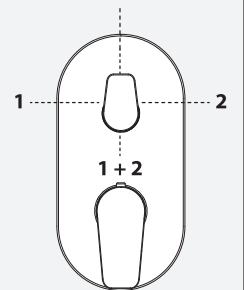

Caractéristiques

- Construction en laiton massif
- Possibilité de faire fonctionner une seule ou deux composantes simultanément
- Finition sans vis apparentes
- Valves de services intégrées
- Deux entrées d'eau mâles 1/2NPT vissées ou soudées
- Deux sorties d'eau mâles 1/2NPT vissées ou soudées
- Ajustement total de 32 mm (1 1/4")
- Possibilité d'installation dos-à-dos
- Appuis inclus pour une meilleure stabilité lors de l'installation

Dimensions du produit :

Configuration 2 voies 2-way configuration

FERMÉ / OFF

Important : Les dimensions sont approximatives et sont sujettes à changements sans préavis. Veuillez vous référer aux instructions d'installation.

Dimensions du produit :

Important : Les dimensions sont approximatives et sont sujettes à changements sans préavis. Veuillez vous référer aux instructions d'installation.

Caractéristiques

- Construction en laiton massif
- Sortie d'eau mâle G½
- Entrée d'eau femelle 1/2NPT
- Connecteur ajustable en profondeur