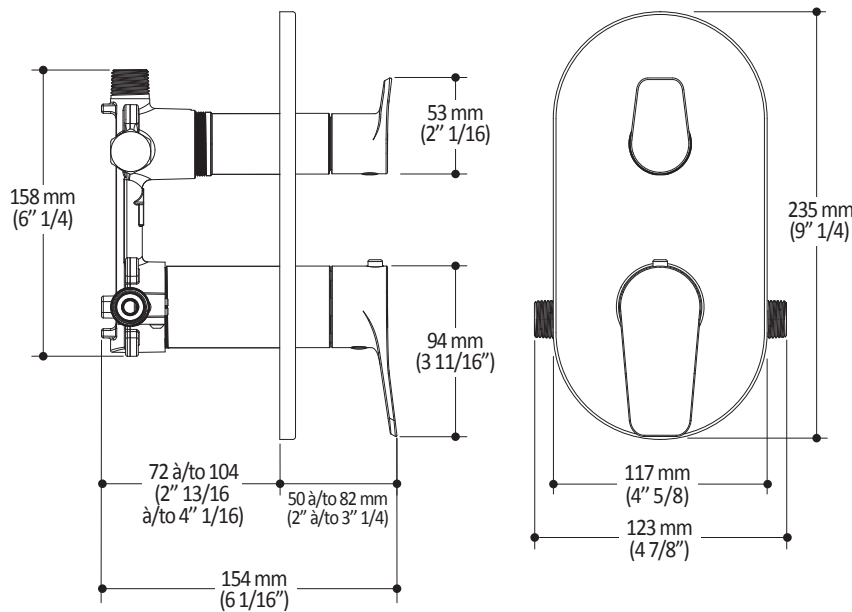

Caractéristiques

- Construction en laiton massif
- Possibilité de faire fonctionner une seule ou deux composantes simultanément
- Finition sans vis apparentes
- Valves de services intégrées
- Deux entrées d'eau mâles 1/2NPT vissées ou soudées
- Deux sorties d'eau mâles 1/2NPT vissées ou soudées
- Ajustement total de 32 mm (1 1/4")
- Possibilité d'installation dos-à-dos
- Appuis inclus pour une meilleure stabilité lors de l'installation

Dimensions du produit :

Configuration 2 voies 2-way configuration

FERMÉ / OFF

Important : Les dimensions sont approximatives et sont sujettes à changements sans préavis. Veuillez vous référer aux instructions d'installation.

Caractéristiques

- Bras en laiton massif et tête de pluie en plastique
- Entrée d'eau mâle ½NPT
- Buses souples fait en LSR (silicone liquide) pour un nettoyage facile du calcaire
- Orientation ajustable avec joint à rotule

Dimensions du produit :

Important : Les dimensions sont approximatives et sont sujettes à changements sans préavis. Veuillez vous référer aux instructions d'installation.

Caractéristiques

- Construction en laiton massif
- Sortie d'eau mâle G½
- Entrée d'eau femelle 1/2NPT
- Connecteur ajustable en profondeur